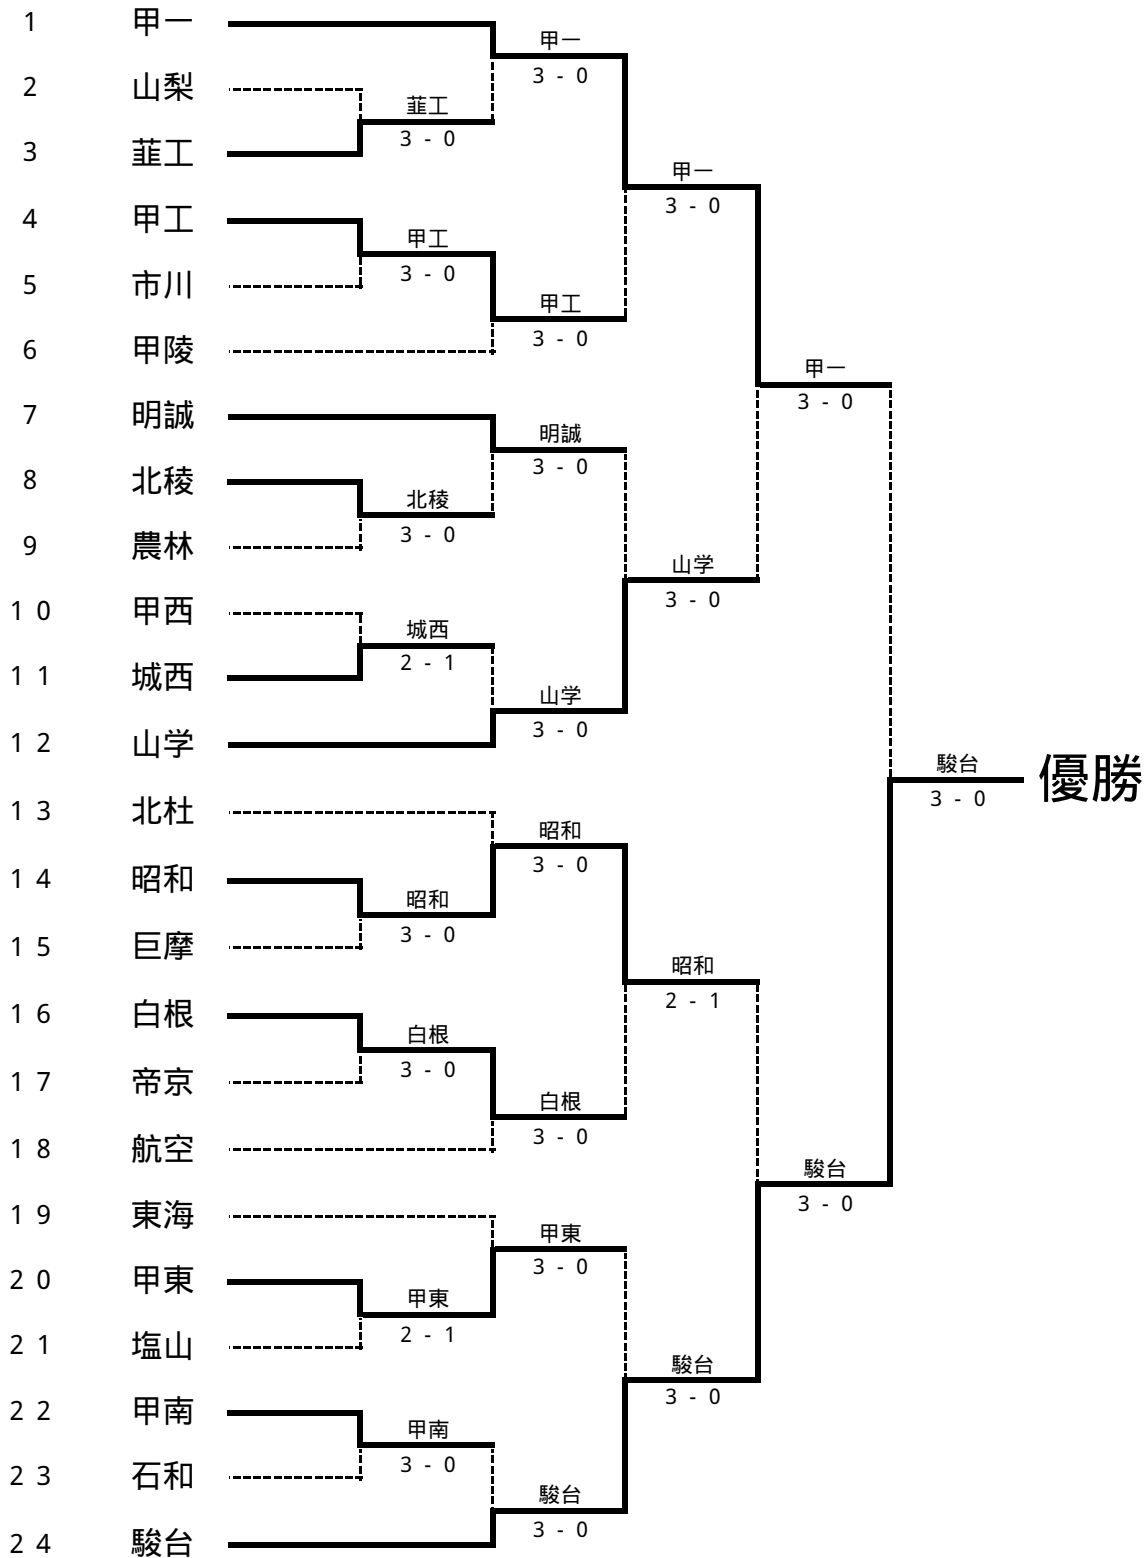

平成21年度

全国高等学校総合体育大会テニス大会山梨県予選

日程

6/13・14

会場

小瀬スポーツ公園

男子団体

8年ぶり2回目のインターハイ出場