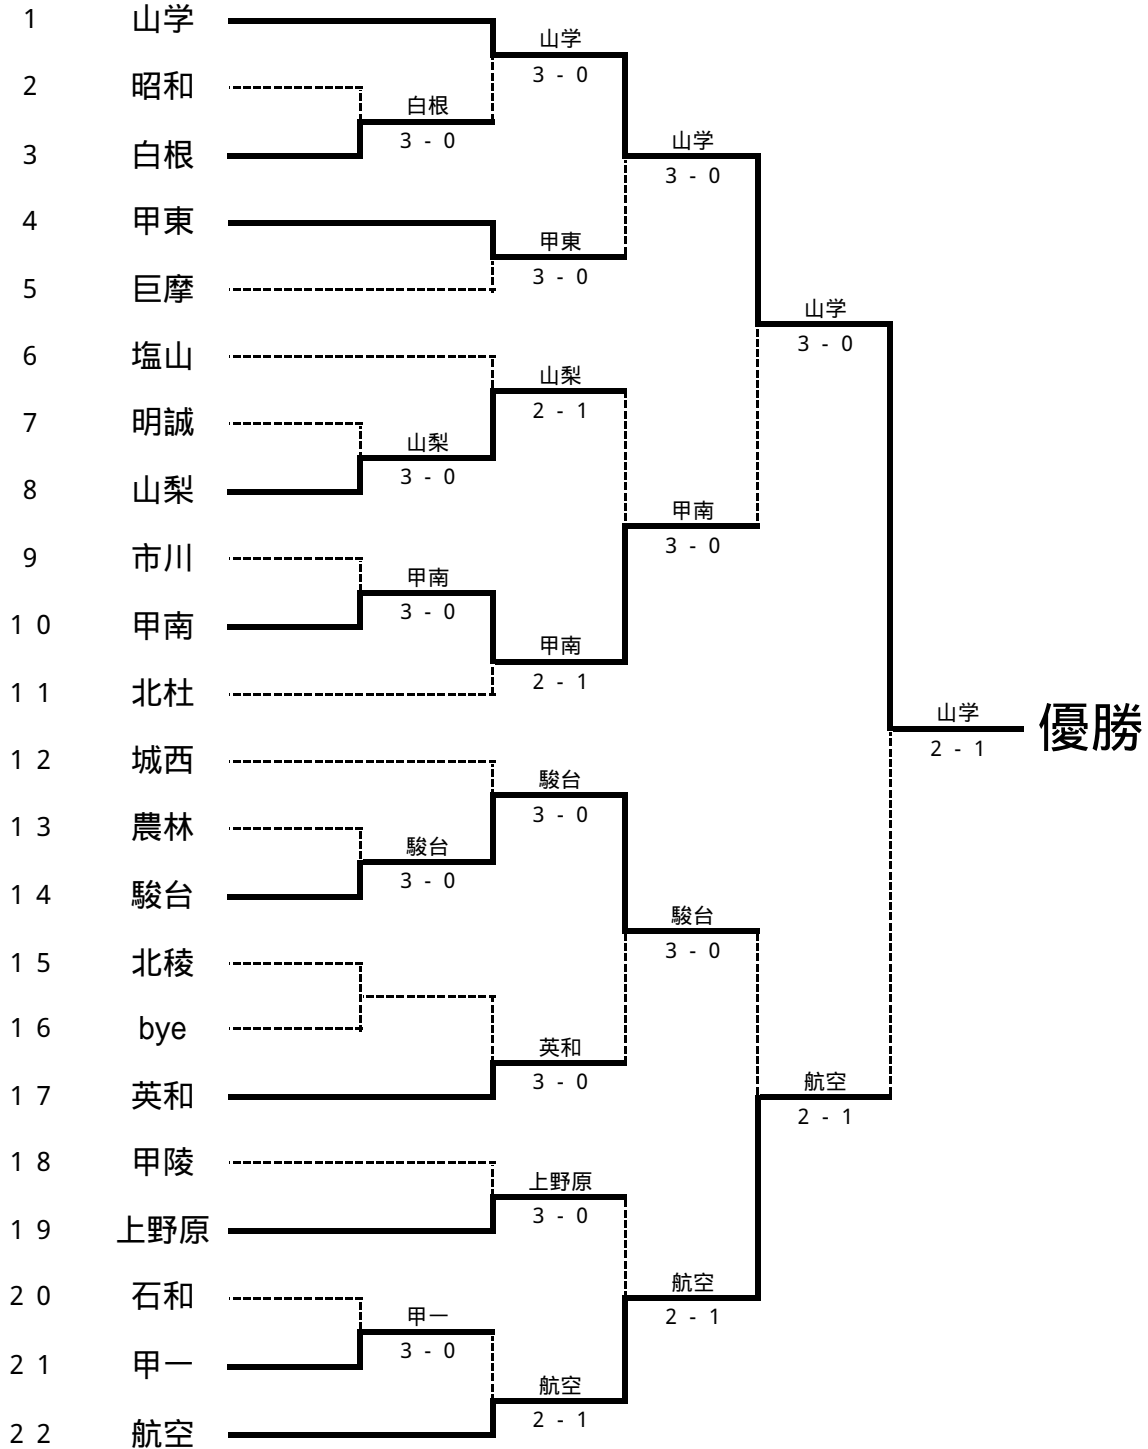

平成21年度

全国高等学校総合体育大会テニス大会山梨県予選

日程 6/13・14

会場 小瀬スポーツ公園

女子団体

5年ぶり14回目のインターハイ出場