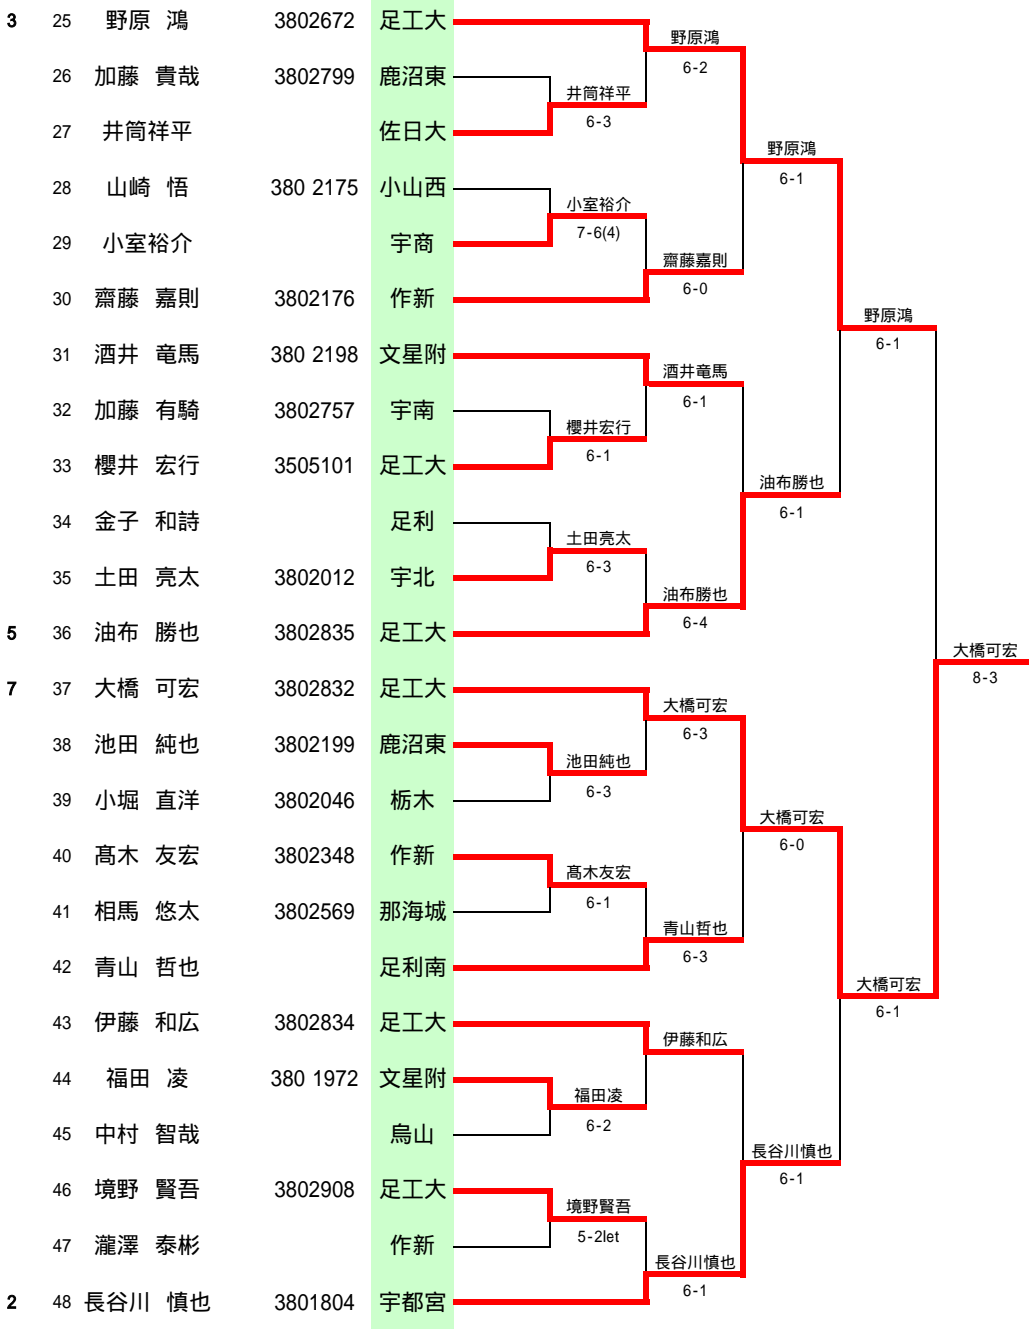

シート順

- 1.田村 礼(足工大) 2.長谷川 慎也(宇都宮) 3.野原 鴻(足工大) 4.柴田 孝太郎(足工大)
  5.油布 勝也(足工大) 6.高山 禎唯(足工大) 7.大橋 可宏(足工大) 8.阿久津 裕汰(作新)

平成21年度 全国高校総合体育大会 兼全国高校テニス大会栃木県予選会

平成21年5月30日(土)
栃木県総合運動公園テニスコート

女子シングルス

決勝

1	1	上吉原 あい	3851927	海星女		上吉原あい	6-1	石井 舞	作新		松重尚子	8-3
	2	中島 由貴		足利女	中島由貴			松重 尚子	作新			
	3	濱崎 望		宇南	7-6(4)							
	4	野田 粹子	3852291	栃木商	野田粹子		6-0					
	5	高橋 由佳	3852315	宇中女	6-4							
	6	竹節 実佳	385 2351	作新	竹節実佳		6-4					
	7	篠原 亜美	3851866	烏女烏山				赤崎愛理				
	8	杉川 真美		宇女	阿部有希		6-4					
	9	阿部 有希	3852287	栃木商	6-3			赤崎愛理				
	10	星野 衣里奈	3852306	宇北			6-2					
	11	佐藤愛		佐日大	6-2			赤崎愛理				
8	12	赤崎 愛理	385 1826	作新			6-1					
6	13	阿部 美貴	385 1822	作新						石井 舞		8-4
	14	生井 綾香	3852290	栃木商	生井綾香		6-4					
	15	内田 明代	3852338	烏女烏山	6-0			阿部美貴				
	16	山口 佳恵		足利南				6-0				
	17	能勢 揺佳	385 1969	作新	山口佳恵		6-4					
	18	白寄 絢子		栃木女			7-5			石井 舞		
	19	菊地 のぞみ	3851872	宇中女						6-2		
	20	阿部 斗海	3852002	海星女	阿部斗海		6-4					
	21	滝田 杏奈	3852341	烏女烏山	6-0					石井 舞		
	22	三浦 舞	3852388	栃木商	三浦 舞			6-0				
	23	藤田 千晴	3852414	宇北	6-4					石井 舞		
4	24	石井 舞	385 1626	作新			6-0