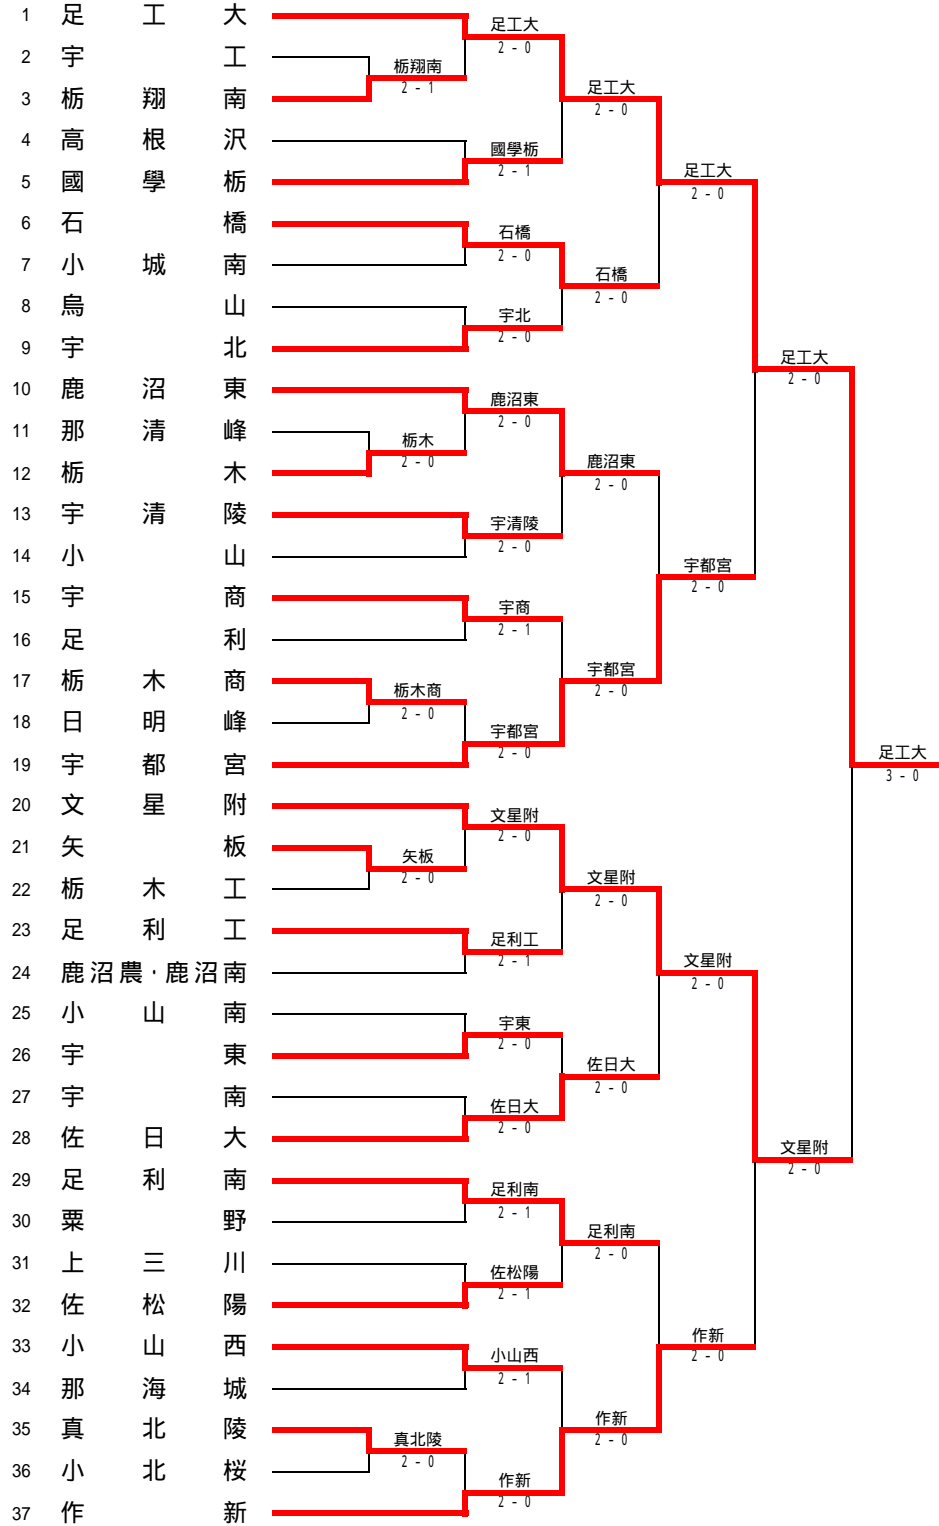

平成21年度 全国高校総合体育大会  
 兼 全国高校テニス選手権大会  
 栃木県 予選会

栃木県代表 インターハイ出場校ならびに出場選手

男子

女子

団体				団体			
足利工業大学附属高等学校		9年連続10回目		作新学院高等学校		14年連続17回目	
シングルス				シングルス			
1	大橋 可宏	足利工大附	初出場	1	松重 尚子	作新学院	初出場
2	阿久津 裕汰	作新学院	初出場	2	石井 舞	作新学院	3年連続
ダブルス				ダブルス			
1	田村 礼	足利工大附	初出場 (野原は3年連続)	1	松重 尚子	作新学院	初出場
	野原 鴻				武井 悠		

平成21年度 全国高校総合体育大会 兼全国高校テニス大会栃木県予選会

平成21年6月16日(火)

栃木市総合運動公園テニスコート

男子団体

平成21年度 全国高校総体 兼 全国高校テニス選手権大会県予選

[男子団体戦：メンバー表]

北部

	烏山		那須清峰		那須高原海城		矢板	
監督	田村 和宏		豊島 真規子		中城 直樹		塩野 友佳	
1	中村 智哉		川島 大夢		相馬 悠太		田村 竜大	
2	中村 正哉		大谷 直希		井本一太郎		大澤 優友	
3	大野 拓哉		小林 直樹		山本 翔		野瀧 正貴	
4	平野 淳一		池澤 真也		重田 翔平		佐藤 良則	
5	桑野 亮太		平山 雄暉		藁科 佑輝		森 勇希	
6	阿久津 智哉		加納 聡大		榎木 雄太		土屋 晃太	
	高根沢							
監督	豊島 天							
1	牧 大地							
2	小川 喬浩							
3	土岐 涉							
4	金澤 一馬							
5	添田 昌克							
6	近藤 尚暉							