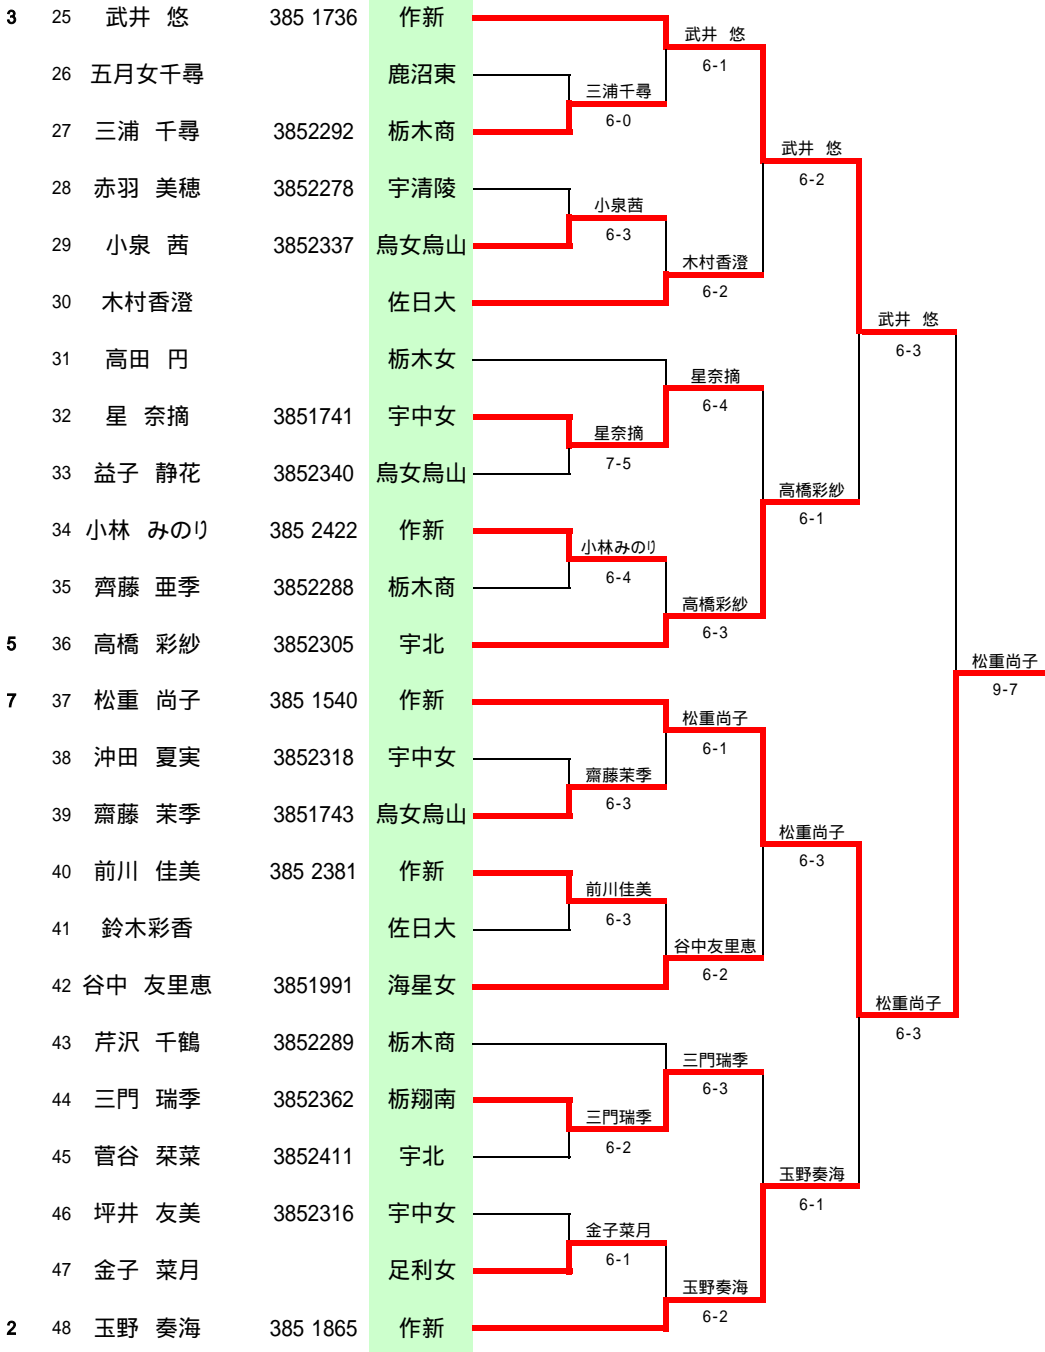

平成21年度 全国高校総合体育大会 兼全国高校テニス大会栃木県予選会

平成21年5月30日(土)
栃木県総合運動公園テニスコート

女子シングルス

決勝

1	1	上吉原 あい	3851927	海星女		上吉原あい	6-1	石井 舞	作新		松重尚子	8-3
	2	中島 由貴		足利女	中島由貴			松重 尚子	作新			
	3	濱崎 望		宇南	7-6(4)							
	4	野田 粹子	3852291	栃木商	野田粹子		6-0					
	5	高橋 由佳	3852315	宇中女	6-4							
	6	竹節 実佳	385 2351	作新	竹節実佳		6-4					
	7	篠原 亜美	3851866	烏女烏山				赤崎愛理				
	8	杉川 真美		宇女	阿部有希		6-4					
	9	阿部 有希	3852287	栃木商	6-3			赤崎愛理				
	10	星野 衣里奈	3852306	宇北			6-2					
	11	佐藤愛		佐日大	6-2			赤崎愛理				
8	12	赤崎 愛理	385 1826	作新			6-1					
6	13	阿部 美貴	385 1822	作新						石井 舞		8-4
	14	生井 綾香	3852290	栃木商	生井綾香		6-4					
	15	内田 明代	3852338	烏女烏山	6-0			阿部美貴				
	16	山口 佳恵		足利南				6-0				
	17	能勢 揺佳	385 1969	作新	山口佳恵		6-4					
	18	白寄 絢子		栃木女			7-5			石井 舞		
	19	菊地 のぞみ	3851872	宇中女						6-2		
	20	阿部 斗海	3852002	海星女	阿部斗海		6-4					
	21	滝田 杏奈	3852341	烏女烏山	6-0					石井 舞		
	22	三浦 舞	3852388	栃木商	三浦 舞			6-0				
	23	藤田 千晴	3852414	宇北	6-4					石井 舞		
4	24	石井 舞	385 1626	作新			6-0					

シード順

- 1.上吉原 あい(海星女)
- 2.玉野 奏海(作新)
- 3.武井 悠(作新)
- 4.石井 舞(作新)
- 5.高橋 彩紗(宇北)
- 6.阿部 美貴(作新)
- 7.松重 尚子(作新)
- 8.赤崎 愛理(作新)