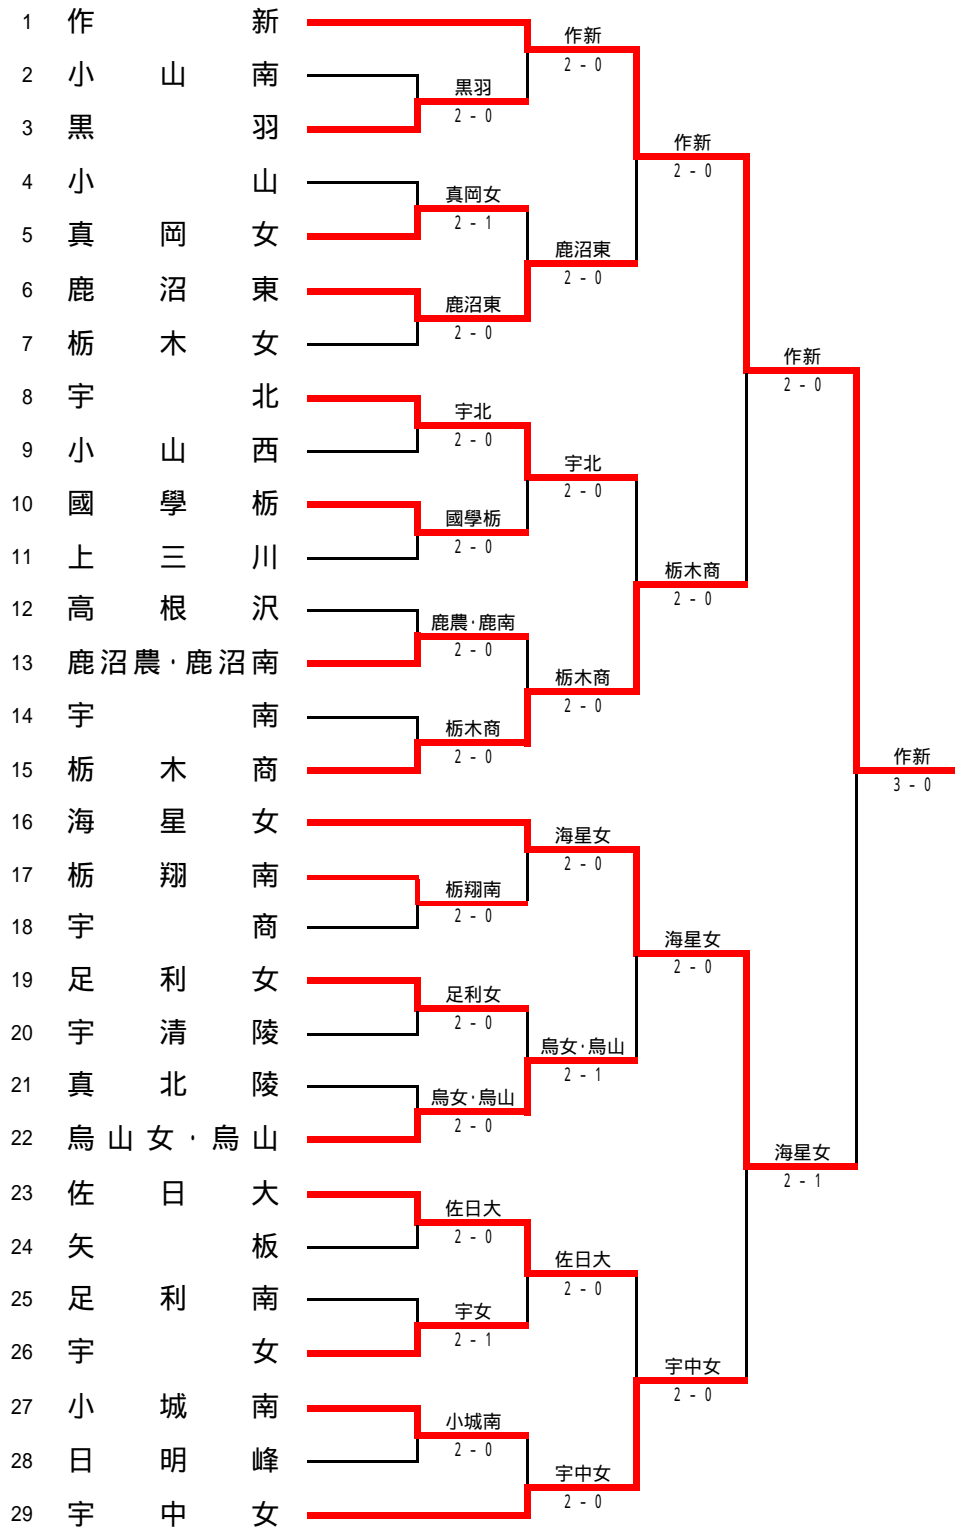

決勝

足工大3-0文星附	
D	柴田 孝太郎 8-5 酒井 竜馬 白井 拓 矢口 亮
S1	大橋 可宏 8-1 黒崎 晃寛
S2	野原 鴻 8-6 角南 嘉一

平成21年度 全国高校総合体育大会 兼全国高校テニス大会栃木県予選会

平成21年6月16日(火)

栃木市総合運動公園テニスコート

女子団体

平成21年度 全国高校総体 兼 全国高校テニス選手権大会県予選

[ 女子団体戦：メンバー表 ]