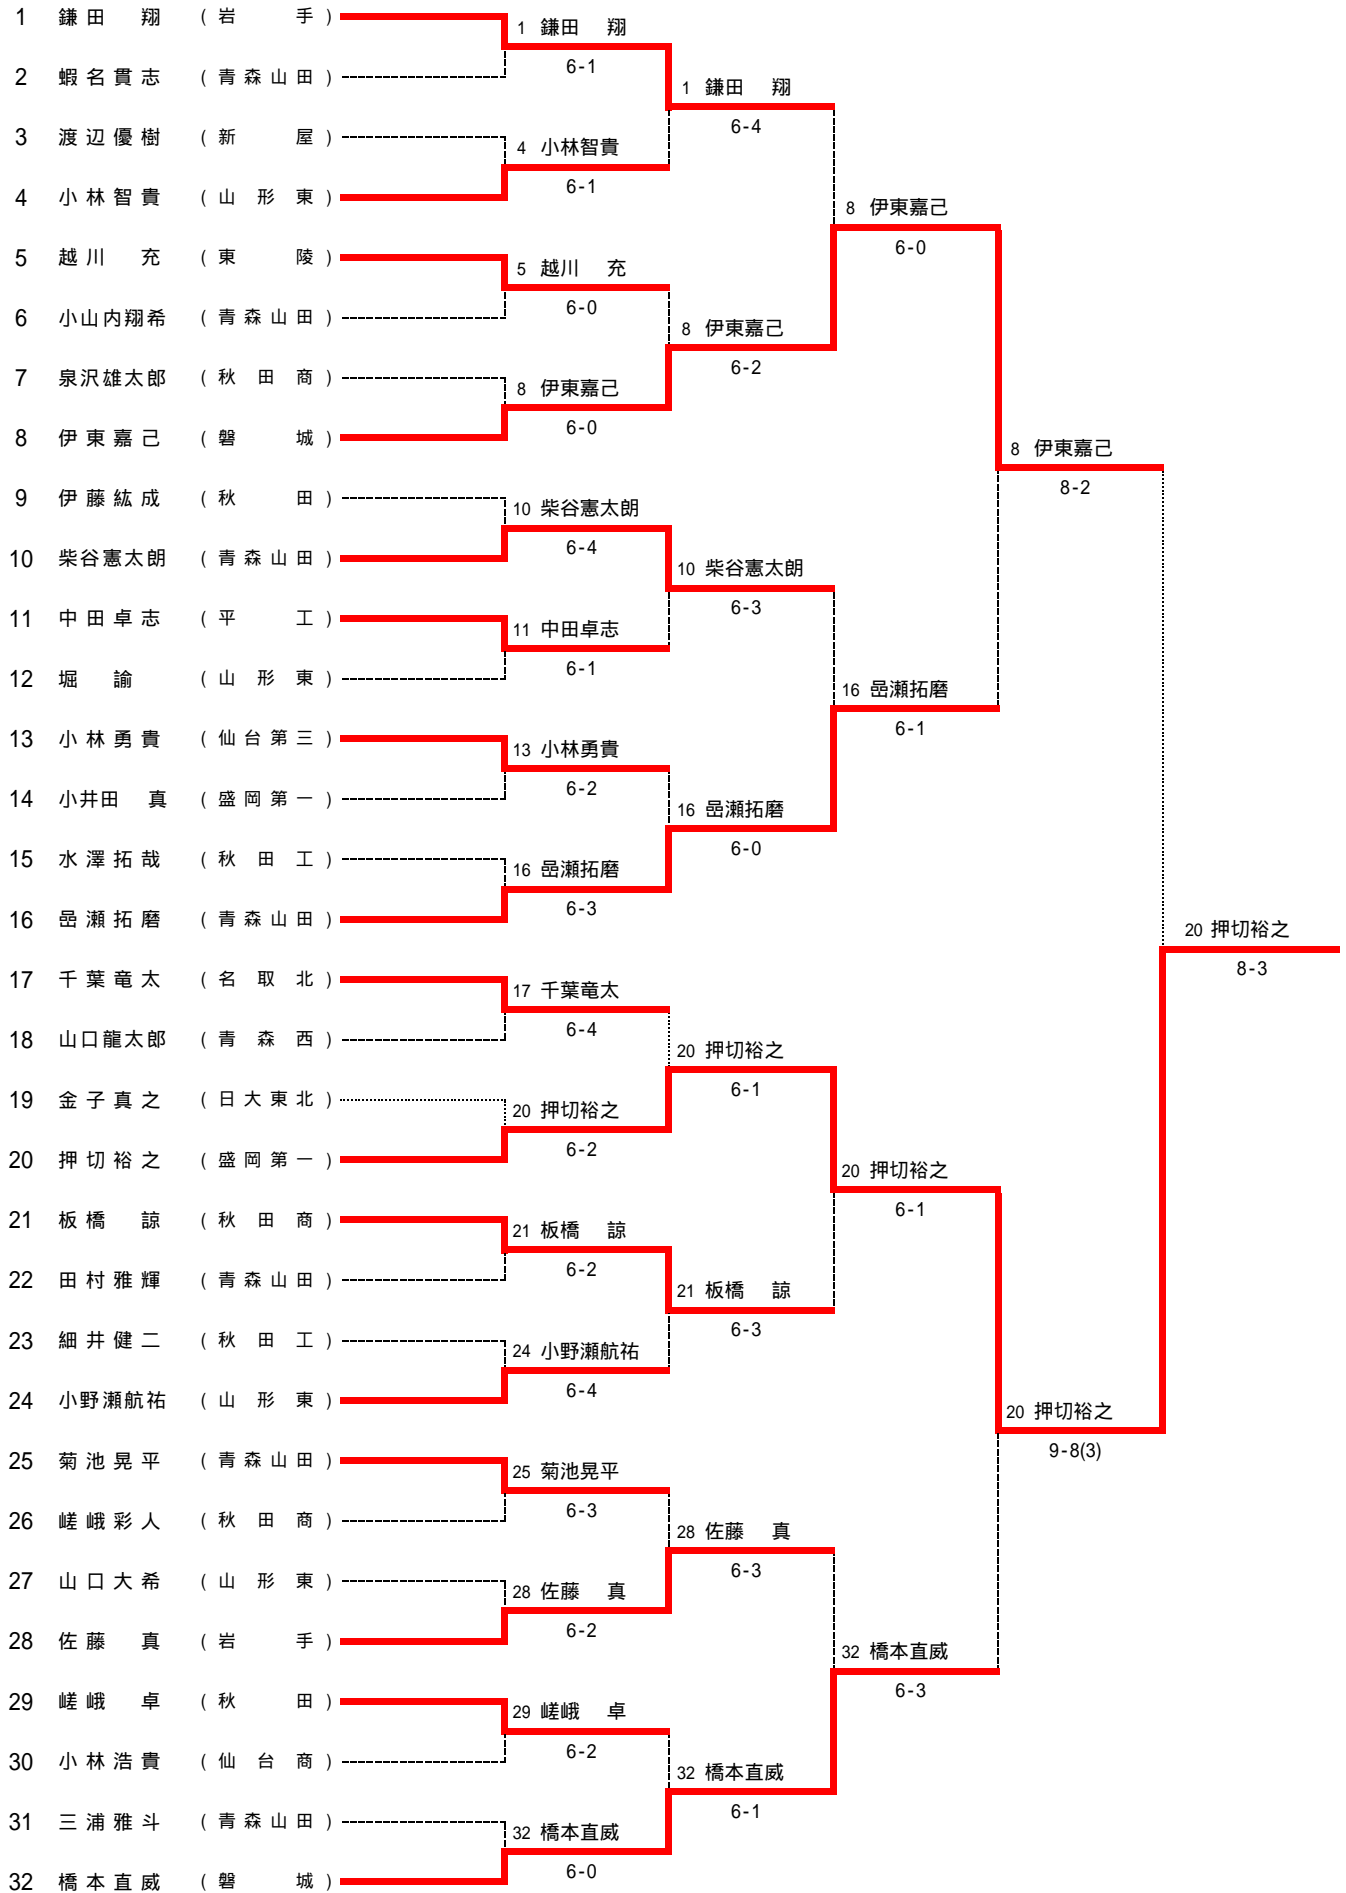

一 回 戦	1 日大東北	3 - 0	2 弘前聖愛	3 山形西	2 - 1	4 秋田商業
	D 小熊晶子 2	6 - 4	D 木村優美 3	D 相羽茉梨子 2	6 - 3	D 伊藤真帆 3
	S1 松浦苑子 2		S1 須藤桜華 3	S1 高橋愛奈 2		S1 伊藤咲季 3
	S2 松田真理保 2	6 - 0	S2 川合麻里那 3	S2 岩田弘絵 2	6 - 2	S2 遠藤ひかる 2
S2 八島ちひろ 1	6 - 1	S2 工藤恵 3	S2 大泉和佳子 2	3 - 6	S2 奈良麻衣子 2	
一 回 戦	5 東陵	3 - 0	6 五所川原	7 秋田	1 - 2	8 盛岡白百合
	D 小野寺愛美 3	6 - 0	D 加藤美沙 3	D 大森結実 2	7 - 5	D 藤村果央 3
	S1 日下恵里香 1		S1 宮崎睦子 3	S1 鶴田早紀 2		S1 遠藤綾子 3
	S2 善積紗英子 3	6 - 4	S2 木村千尋 3	S2 有坂美咲 2	0 - 6	S2 立花菜月 2
S2 高橋永莉 3	6 - 3	S2 山崎由美菜 3	S2 大坂美孔 1	2 - 6	S2 永澤杏 3	
一 回 戦	9 寒河江	2 - 1	10 千葉学園	11 盛岡南	2 - 1	12 八戸西
	D 田中美優 3	6 - 4	D 佐々木香織 2	D 高藤瞳 3	6 - 2	D 船場友美 3
	S1 三上すみれ 3		S1 佐藤晃子 3	S1 渡辺真世 3		S1 漆戸まどか 2
	S2 山田亜梨沙 3	6 - 1	S2 川向香奈 3	S2 中村美穂 3	3 - 6	S2 渡辺萌 2
S2 菊地絵里香 3	1 - 6	S2 鳥谷部詩乃 3	S2 小野寺咲紀 2	6 - 1	S2 日向友美 3	
一 回 戦	13 磐城桜ヶ丘	2 - 1	14 泉館山	15 福島東	0 - 3	16 聖霊短大付
	D 矢内ナナ 1	6 - 2	D 日下絢香 3	D 渡邊奈々美 2	2 - 6	D 堀井なつみ 1
	S1 菅原珠美 3		S1 高橋かえで 3	S1 伊藤和佳奈 3		S1 大坂知里 3
	S2 鈴木千晶 3	3 - 6	S2 和田咲良 3	S2 諸橋希映 3	2 - 6	S2 山崎遥 3
S2 松本みなみ 2	6 - 2	S2 今野麻未 2	S2 三浦依莉 1	3 - 6	S2 佐藤万峰 1	
二 回 戦	1 日大東北	2 - 0	3 山形西	5 東陵	2 - 1	8 盛岡白百合
	D 小熊晶子 2	6 - 1	D 相羽茉梨子 2	D 小野寺愛美 3	6 - 0	D 藤村果央 3
	S1 松浦苑子 2		S1 高橋愛奈 2	S1 日下恵里香 1		S1 遠藤綾子 3
	S2 松田真理保 2	6 - 0	S2 岩田弘絵 2	S2 善積紗英子 3	1 - 6	S2 立花菜月 2
S2 八島ちひろ 1	4 - 2	S2 大泉和佳子 2	S2 高橋永莉 3	6 - 4	S2 永澤杏 3	
二 回 戦	9 寒河江	2 - 1	11 盛岡南	13 磐城桜ヶ丘	0 - 2	16 聖霊短大付
	D 田中美優 3	2 - 6	D 高藤瞳 3	D 矢内ナナ 1	0 - 6	D 堀井なつみ 1
	S1 三上すみれ 3		S1 渡辺真世 3	S1 菅原珠美 3		S1 大坂知里 3
	S2 山田亜梨沙 3	6 - 0	S2 中村美穂 3	S2 鈴木千晶 3	1 - 6	S2 山崎遥 3
S2 菊地絵里香 3	6 - 2	S2 小野寺咲紀 2	S2 松本みなみ 2	3 - 5	S2 佐藤万峰 1	
準 決 勝	1 日大東北	2 - 0	5 東陵	9 寒河江	0 - 2	16 聖霊短大付
	D 小熊晶子 2	4 - 3	D 小野寺愛美 3	D 田中美優 3	4 - 7	D 堀井なつみ 1
	S1 松浦苑子 2		D 日下恵里香 1	S1 三上すみれ 3		D 大坂知里 3
	S2 松田真理保 2	打ち切り	S2 善積紗英子 3	S2 山田亜梨沙 3	3 - 8	S2 山崎遥 3
S2 八島ちひろ 1	8 - 0	S2 高橋永莉 3	S2 菊地絵里香 3	0 - 8	S2 佐藤万峰 1	
決 勝	1 日大東北	1 - 2	16 聖霊短大付			
	D 小熊晶子 2	2 - 8	D 堀井なつみ 1			
	S1 松浦苑子 2		S1 大坂知里 3			
	S2 松田真理保 2	5 - 8	S2 山崎遥 3			
S2 八島ちひろ 1	8 - 1	S2 佐藤万峰 1				

男子 シングルス

2009/6/29