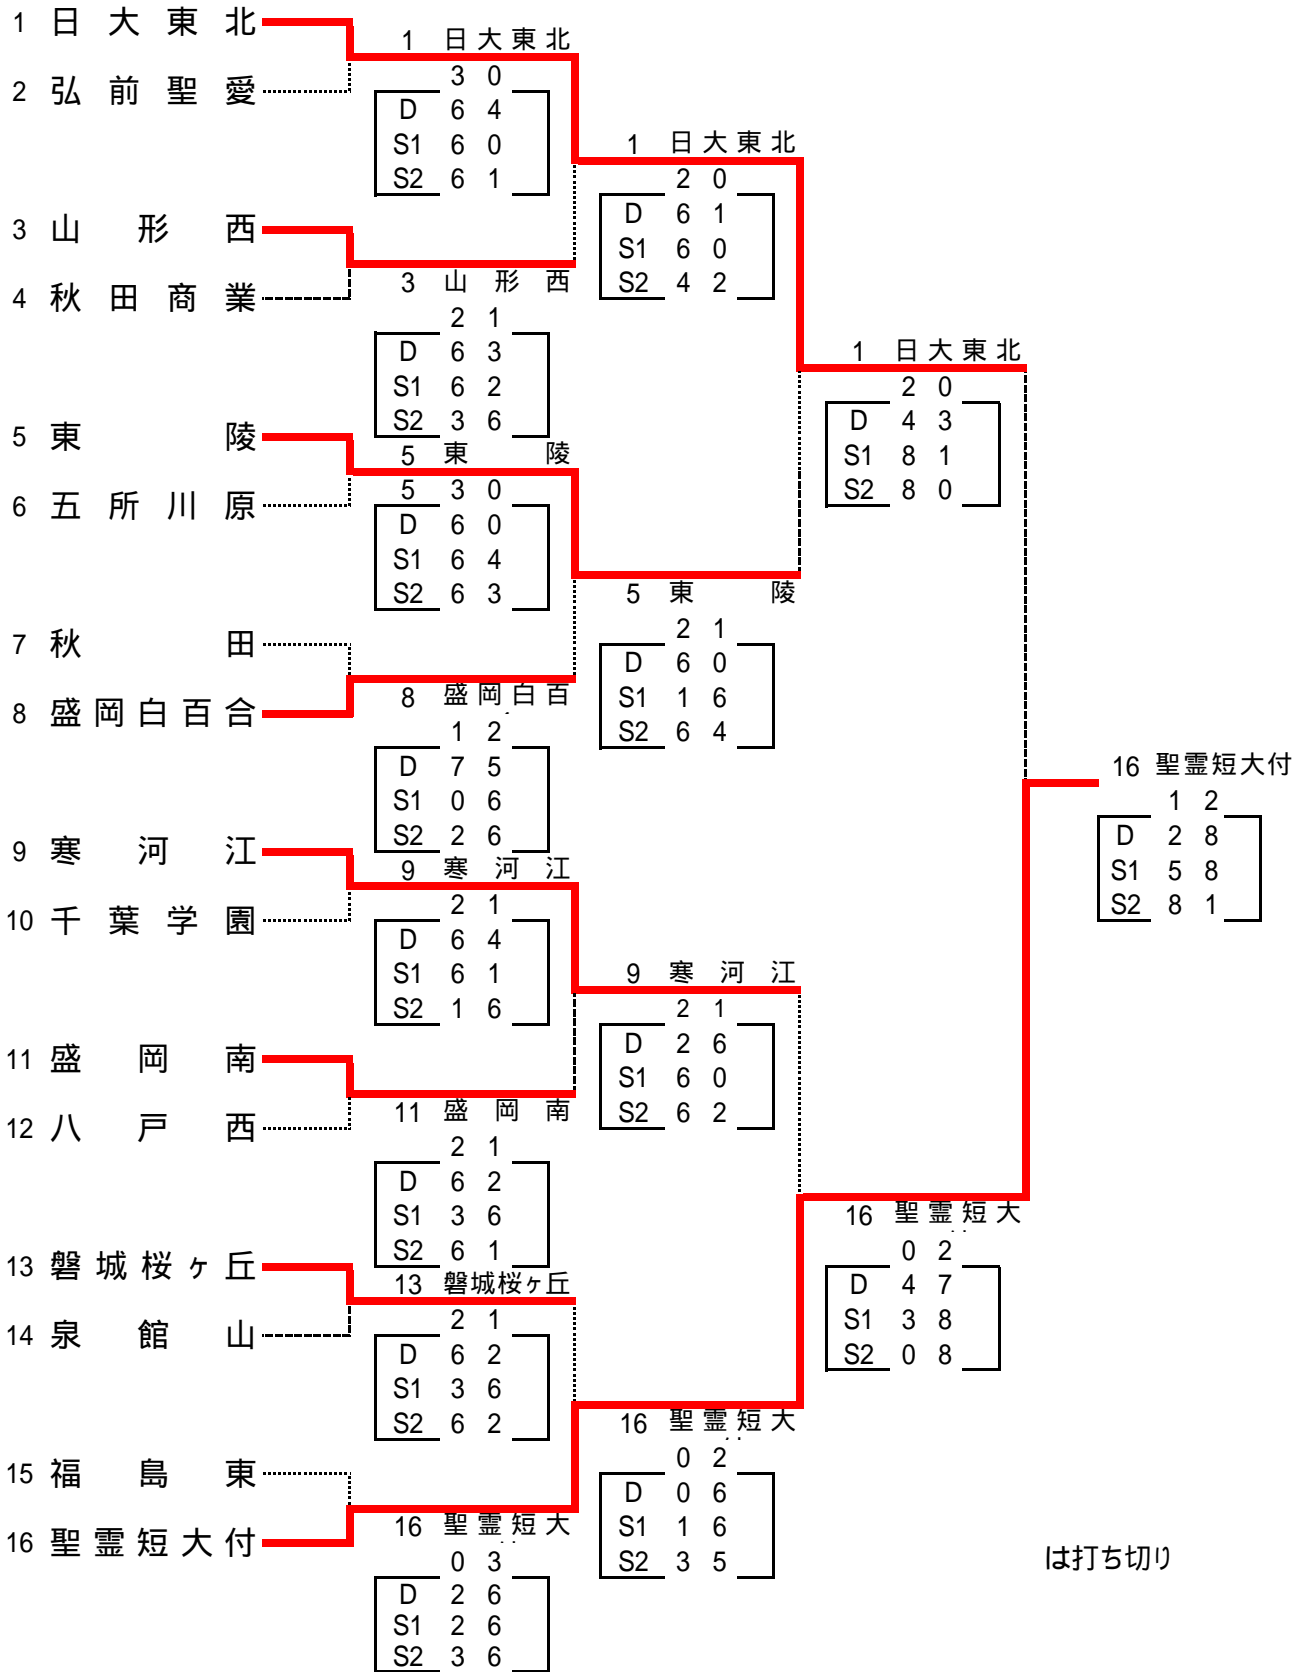

女子団体

一 回 戦	1 日大東北	3 - 0	2 弘前聖愛	3 山形西	2 - 1	4 秋田商業
	D 小熊晶子 2	6 - 4	D 木村優美 3	D 相羽茉梨子 2	6 - 3	D 伊藤真帆 3
	S1 松浦苑子 2		S1 須藤桜華 3	S1 高橋愛奈 2		S1 伊藤咲季 3
	S2 松田真理保 2	6 - 0	S2 川合麻里那 3	S2 岩田弘絵 2	6 - 2	S2 遠藤ひかる 2
S2 八島ちひろ 1	6 - 1	S2 工藤恵 3	S2 大泉和佳子 2	3 - 6	S2 奈良麻衣子 2	
一 回 戦	5 東陵	3 - 0	6 五所川原	7 秋田	1 - 2	8 盛岡白百合
	D 小野寺愛美 3	6 - 0	D 加藤美沙 3	D 大森結実 2	7 - 5	D 藤村果央 3
	S1 日下恵里香 1		S1 宮崎睦子 3	S1 鶴田早紀 2		S1 遠藤綾子 3
	S2 善積紗英子 3	6 - 4	S2 木村千尋 3	S2 有坂美咲 2	0 - 6	S2 立花菜月 2
S2 高橋永莉 3	6 - 3	S2 山崎由美菜 3	S2 大坂美孔 1	2 - 6	S2 永澤杏 3	
一 回 戦	9 寒河江	2 - 1	10 千葉学園	11 盛岡南	2 - 1	12 八戸西
	D 田中美優 3	6 - 4	D 佐々木香織 2	D 高藤瞳 3	6 - 2	D 船場友美 3
	S1 三上すみれ 3		S1 佐藤晃子 3	S1 渡辺真世 3		S1 漆戸まどか 2
	S2 山田亜梨沙 3	6 - 1	S2 川向香奈 3	S2 中村美穂 3	3 - 6	S2 渡辺萌 2
S2 菊地絵里香 3	1 - 6	S2 鳥谷部詩乃 3	S2 小野寺咲紀 2	6 - 1	S2 日向友美 3	
一 回 戦	13 磐城桜ヶ丘	2 - 1	14 泉館山	15 福島東	0 - 3	16 聖霊短大付
	D 矢内ナナ 1	6 - 2	D 日下絢香 3	D 渡邊奈々美 2	2 - 6	D 堀井なつみ 1
	S1 菅原珠美 3		S1 高橋かえで 3	S1 伊藤和佳奈 3		S1 大坂知里 3
	S2 鈴木千晶 3	3 - 6	S2 和田咲良 3	S2 諸橋希映 3	2 - 6	S2 山崎遥 3
S2 松本みなみ 2	6 - 2	S2 今野麻未 2	S2 三浦依莉 1	3 - 6	S2 佐藤万峰 1	
二 回 戦	1 日大東北	2 - 0	3 山形西	5 東陵	2 - 1	8 盛岡白百合
	D 小熊晶子 2	6 - 1	D 相羽茉梨子 2	D 小野寺愛美 3	6 - 0	D 藤村果央 3
	S1 松浦苑子 2		S1 高橋愛奈 2	S1 日下恵里香 1		S1 遠藤綾子 3
	S2 松田真理保 2	6 - 0	S2 岩田弘絵 2	S2 善積紗英子 3	1 - 6	S2 立花菜月 2
S2 八島ちひろ 1	4 - 2	S2 大泉和佳子 2	S2 高橋永莉 3	6 - 4	S2 永澤杏 3	
二 回 戦	9 寒河江	2 - 1	11 盛岡南	13 磐城桜ヶ丘	0 - 2	16 聖霊短大付
	D 田中美優 3	2 - 6	D 高藤瞳 3	D 矢内ナナ 1	0 - 6	D 堀井なつみ 1
	S1 三上すみれ 3		S1 渡辺真世 3	S1 菅原珠美 3		S1 大坂知里 3
	S2 山田亜梨沙 3	6 - 0	S2 中村美穂 3	S2 鈴木千晶 3	1 - 6	S2 山崎遥 3
S2 菊地絵里香 3	6 - 2	S2 小野寺咲紀 2	S2 松本みなみ 2	3 - 5	S2 佐藤万峰 1	
準 決 勝	1 日大東北	2 - 0	5 東陵	9 寒河江	0 - 2	16 聖霊短大付
	D 小熊晶子 2	4 - 3	D 小野寺愛美 3	D 田中美優 3	4 - 7	D 堀井なつみ 1
	S1 松浦苑子 2		D 日下恵里香 1	S1 三上すみれ 3		D 大坂知里 3
	S2 松田真理保 2	打ち切り	S2 善積紗英子 3	S2 山田亜梨沙 3	3 - 8	S2 山崎遥 3
S2 八島ちひろ 1	8 - 0	S2 高橋永莉 3	S2 菊地絵里香 3	0 - 8	S2 佐藤万峰 1	
決 勝	1 日大東北	1 - 2	16 聖霊短大付			
	D 小熊晶子 2	2 - 8	D 堀井なつみ 1			
	S1 松浦苑子 2		S1 大坂知里 3			
	S2 松田真理保 2	5 - 8	S2 山崎遥 3			
S2 八島ちひろ 1	8 - 1	S2 佐藤万峰 1