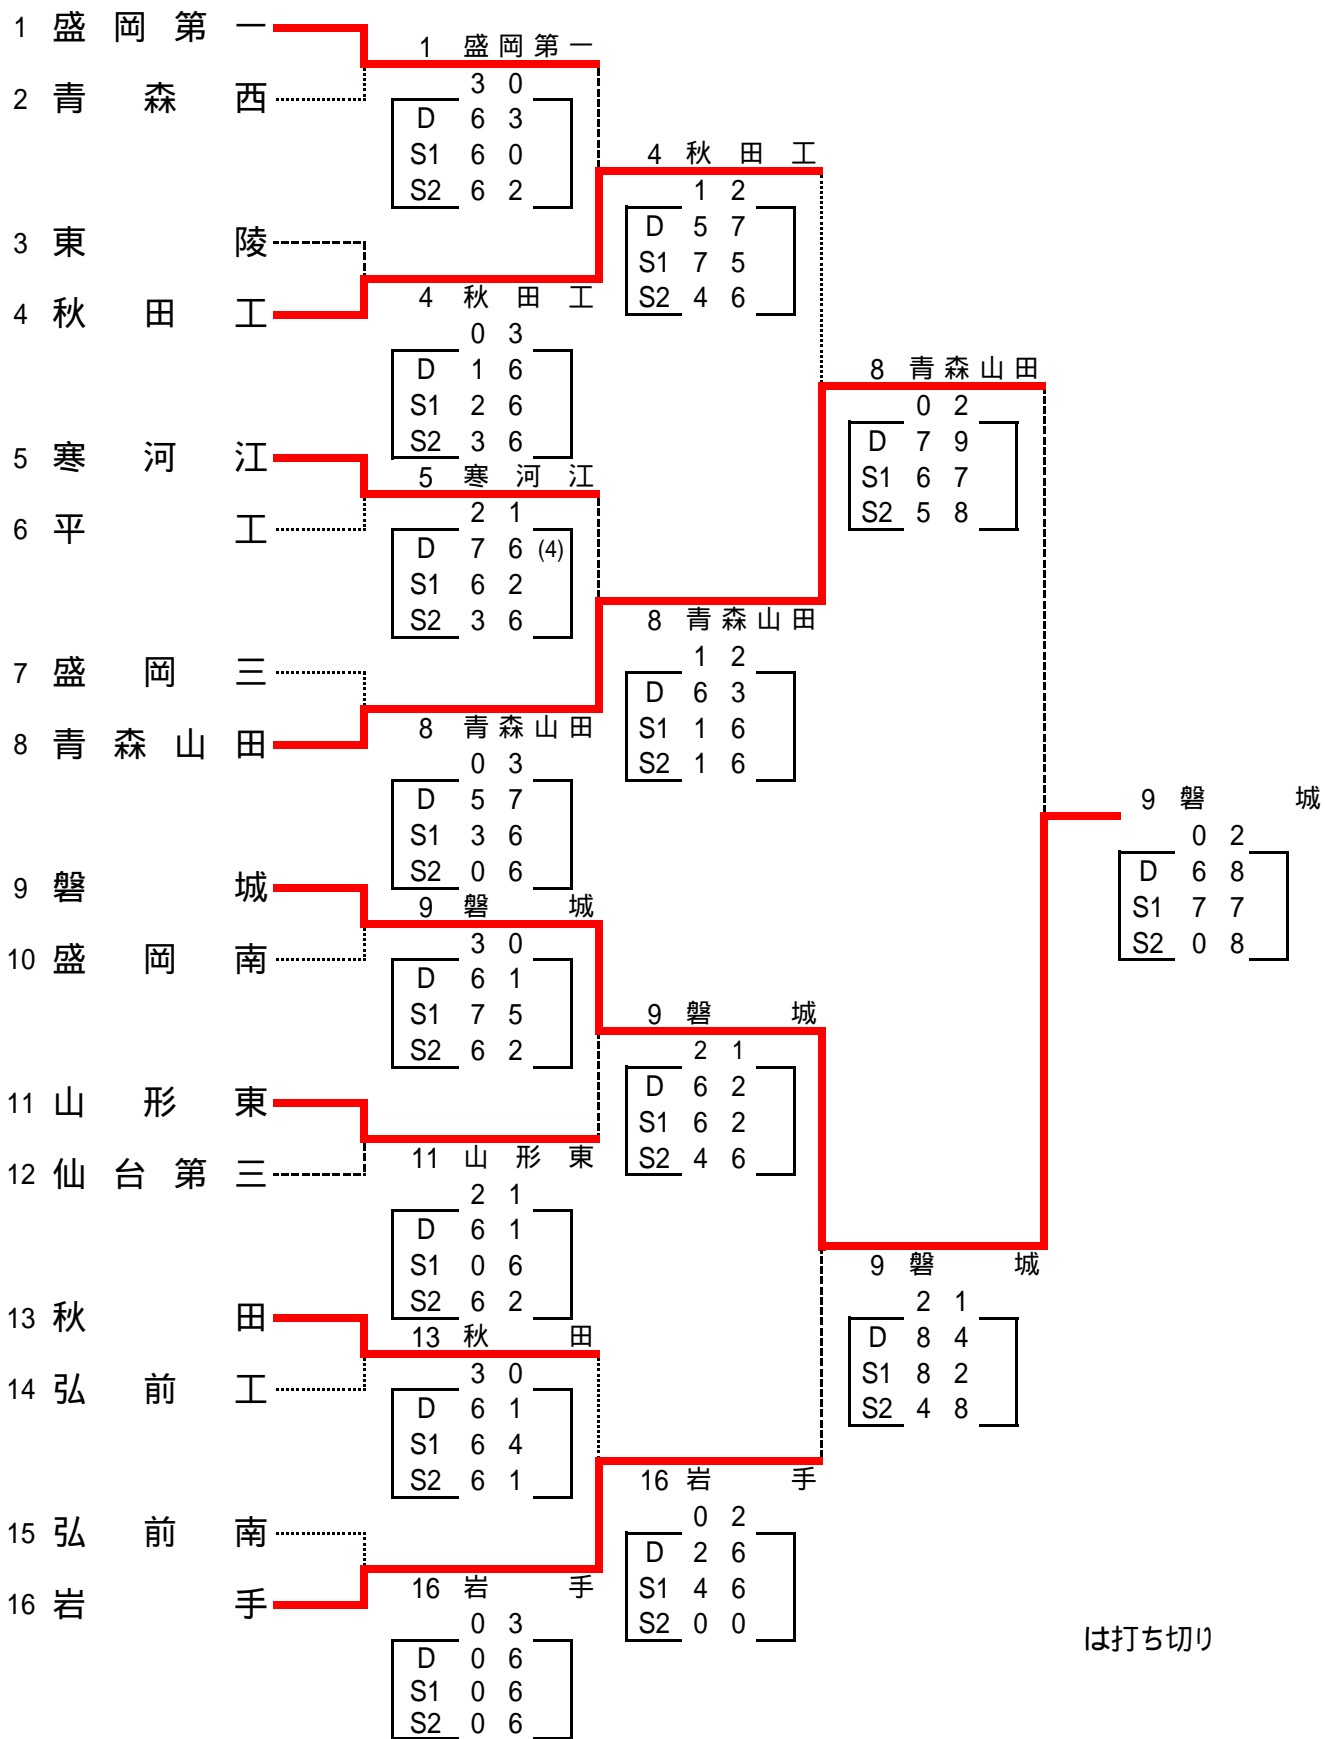

男子団体

一回戦	1 盛岡第一	3 - 0	2 青森西	3 東陵	0 - 3	4 秋田工
	D 小井田真 3	[6 - 3]	D 山口龍太郎 3	D 小松拓実 2	[1 - 6]	D 二木浩太郎 3
	千葉俊輔 3		D 鶴谷恭平 3	D 佐藤悠貴 2		D 進藤喬介 3
	S1 押切裕之 3		S1 村上雅彦 3	S1 越川充 1		S1 水澤拓哉 2
S2 大坊侑 3	S2 福士貴佑樹 3		S2 吉田滉 3	S2 細井健二 3		
5 寒河江	2 - 1	6 平工	8 盛岡三	0 - 3	8 青森山田	
D 若林雅貴 3	[7 - 6] (4)	D 小澤拓也 3	D 熊谷直輝 3	[5 - 7]	D 菊池晃平 3	
佐藤俊吾 3		D 白井大崇 2	D 照井健太 3		D 柴谷憲太郎 3	
S1 高林哲 3		S1 中田卓志 3	S1 劔持圭之介 2		S1 岳瀬拓磨 3	
S2 今野岳 2		S2 須藤将 2	S2 藤代宗一 2		S2 田村雅樹 1	
9 磐城	3 - 0	10 盛岡南	11 山形東	2 - 1	12 仙台第三	
D 佐藤龍介 3	[6 - 1]	D 本間邦明 3	D 堀諭 3	[6 - 1]	D 劔持大志朗 3	
小野和樹 2		D 浦波弘太 3	D 小林智貴 1		D 大槻慎太郎 2	
S1 橋本直威 3		S1 岩原辰弘 3	S1 小野瀬航 ⁺⁺ 3		S1 小林勇貴 3	
S2 伊東嘉己 3		S2 三上優斗 3	S2 山口大希 3		S2 佐々木理峰 2	
13 秋田	3 - 0	14 弘前工	15 弘前南	0 - 3	16 岩手	
D 渡部匠 3	[6 - 1]	D 古川雄大 3	D 高田大地 3	[0 - 6]	D 佐藤真 3	
熊谷洋之 3		D 田中浩二 3	D 石澤諒 3		D 千田慎也 3	
S1 伊藤紘成 3		S1 田中誠聖 1	S1 齋藤龍太 3		S1 鎌田翔 3	
S2 嵯峨卓 2		S2 阿保啓太 1	S2 神大輔 2		S2 伊藤薫 2	
二回戦	1 盛岡第一	1 - 2	4 秋田工	5 寒河江	1 - 2	8 青森山田
	D 小井田真 3	[5 - 7]	D 二木浩太郎 3	D 若林雅貴 3	[6 - 3]	D 菊池晃平 3
	千葉俊輔 3		D 進藤喬介 3	D 佐藤俊吾 3		D 柴谷憲太郎 3
	S1 押切裕之 3		S1 水澤拓哉 2	S1 高林哲 3		S1 岳瀬拓磨 3
S2 大坊侑 3	S2 細井健二 3		S2 今野岳 2	S2 田村雅樹 1		
9 磐城	2 - 1	11 山形東	13 秋田	0 - 2	16 岩手	
D 佐藤龍介 3	[6 - 2]	D 堀諭 3	D 伊藤紘成 3	[2 - 6]	D 鎌田翔 3	
小野和樹 2		D 小林智貴 1	D 熊谷洋之 3		D 佐藤真 3	
S1 橋本直威 3		S1 小野瀬航 ⁺⁺ 3	S1 嵯峨卓 2		S1 千田慎也 3	
S2 伊東嘉己 3		S2 山口大希 3	S2 渡部匠 3		S2 伊藤薫 2	
準決勝	4 秋田工	0 - 2	8 青森山田	9 磐城	2 - 1	16 岩手
	D 二木浩太郎 3	[7 - 9]	D 菊池晃平 3	D 佐藤龍介 3	[8 - 4]	D 鎌田翔 3
	進藤喬介 3		D 柴谷憲太郎 3	D 小野和樹 2		D 佐藤真 3
	S1 水澤拓哉 2		S1 岳瀬拓磨 3	S1 橋本直威 3		S1 千田慎也 3
S2 細井健二 3	S2 田村雅樹 1		S2 伊東嘉己 3	S2 伊藤薫 2		
決勝	8 青森山田	0 - 2	9 磐城			
	D 菊池晃平 3	[6 - 8]	D 佐藤龍介 3			
	柴谷憲太郎 3		D 小野和樹 2			
	S1 岳瀬拓磨 3		S1 橋本直威 3			
S2 田村雅樹 1	S2 伊東嘉己 3					