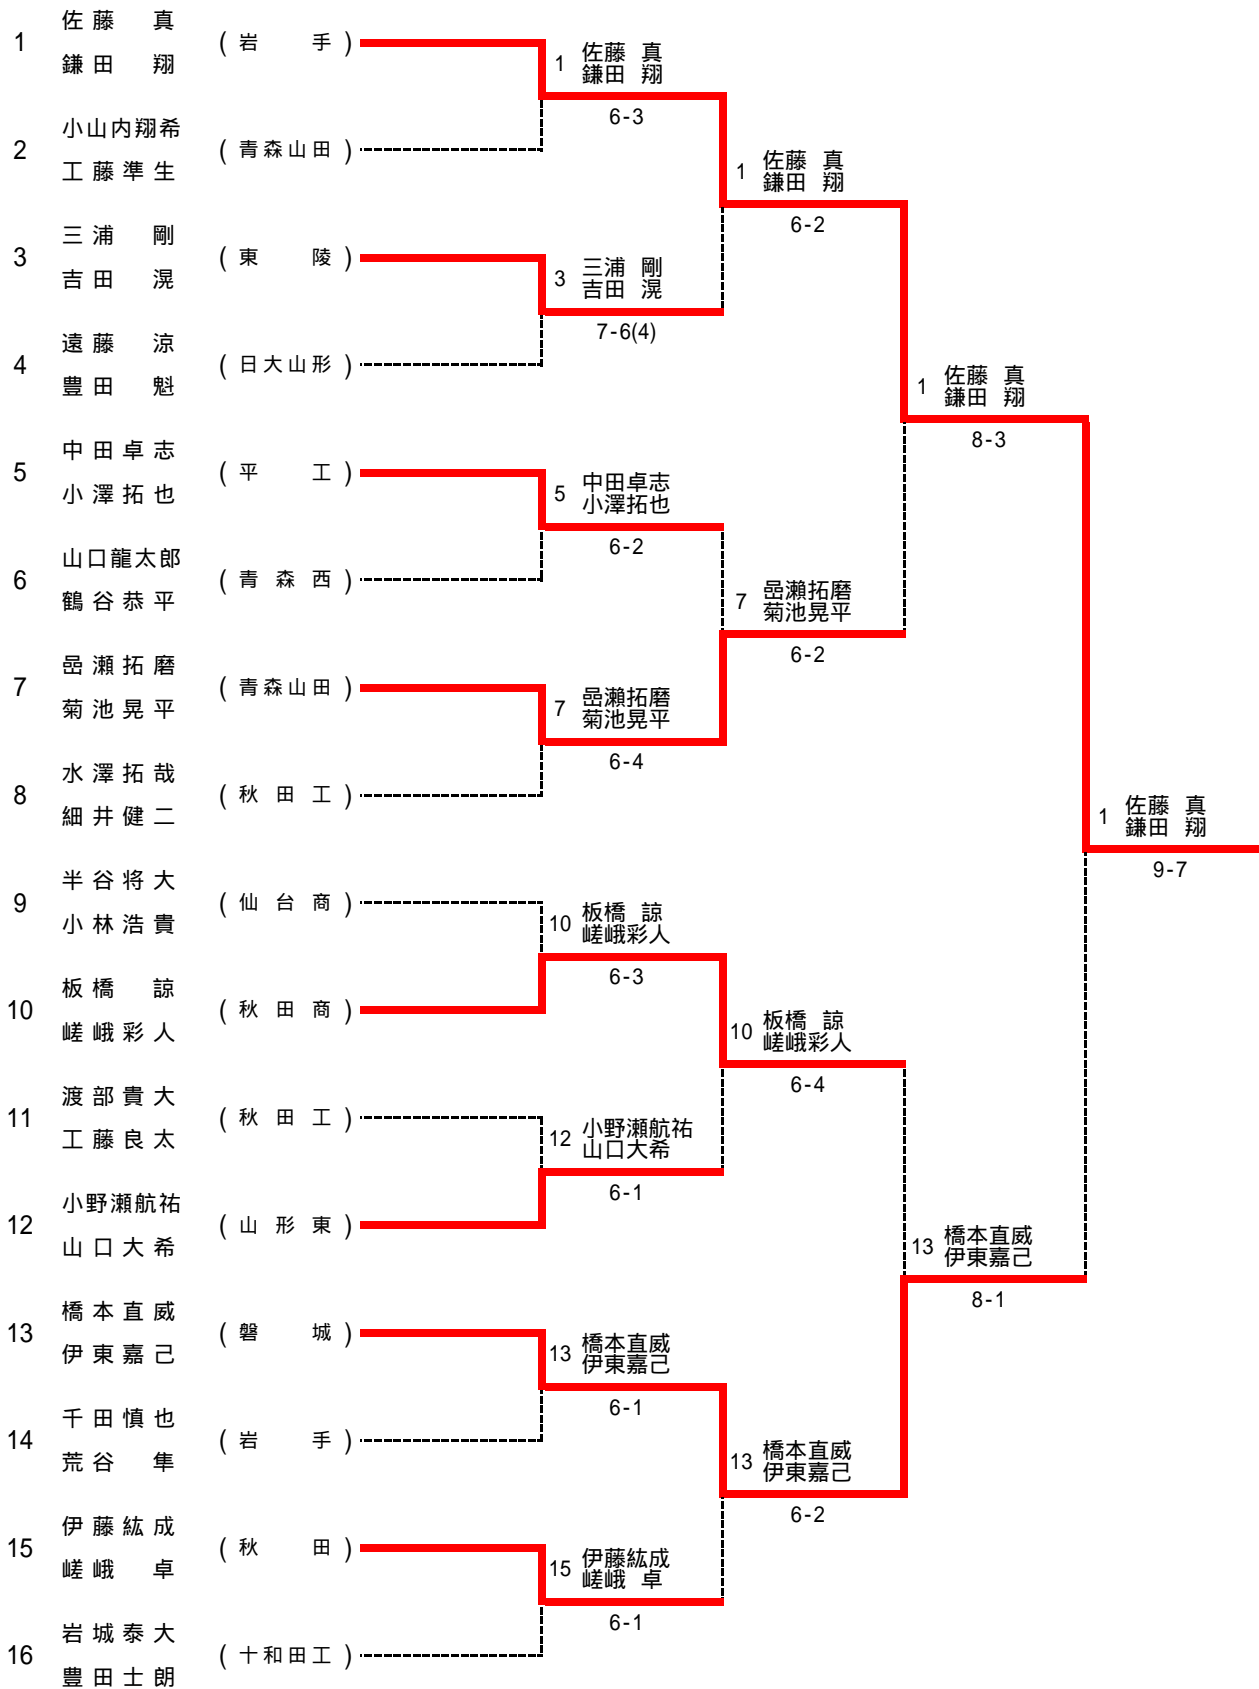

女子団体

一 回 戦	1 日大東北	3 - 0	2 弘前聖愛	3 山形西	2 - 1	4 秋田商業
	D 小熊晶子 2	6 - 4	D 木村優美 3	D 相羽茉梨子 2	6 - 3	D 伊藤真帆 3
	S1 松浦苑子 2		S1 須藤桜華 3	S1 高橋愛奈 2		S1 伊藤咲季 3
	S2 松田真理保 2	6 - 0	S2 川合麻里那 3	S2 岩田弘絵 2	6 - 2	S2 遠藤ひかる 2
S2 八島ちひろ 1	6 - 1	S2 工藤恵 3	S2 大泉和佳子 2	3 - 6	S2 奈良麻衣子 2	
一 回 戦	5 東陵	3 - 0	6 五所川原	7 秋田	1 - 2	8 盛岡白百合
	D 小野寺愛美 3	6 - 0	D 加藤美沙 3	D 大森結実 2	7 - 5	D 藤村果央 3
	S1 日下恵里香 1		S1 宮崎睦子 3	S1 鶴田早紀 2		S1 遠藤綾子 3
	S2 善積紗英子 3	6 - 4	S2 木村千尋 3	S2 有坂美咲 2	0 - 6	S2 立花菜月 2
S2 高橋永莉 3	6 - 3	S2 山崎由美菜 3	S2 大坂美孔 1	2 - 6	S2 永澤杏 3	
一 回 戦	9 寒河江	2 - 1	10 千葉学園	11 盛岡南	2 - 1	12 八戸西
	D 田中美優 3	6 - 4	D 佐々木香織 2	D 高藤瞳 3	6 - 2	D 船場友美 3
	S1 三上すみれ 3		S1 佐藤晃子 3	S1 渡辺真世 3		S1 漆戸まどか 2
	S2 山田亜梨沙 3	6 - 1	S2 川向香奈 3	S2 中村美穂 3	3 - 6	S2 渡辺萌 2
S2 菊地絵里香 3	1 - 6	S2 鳥谷部詩乃 3	S2 小野寺咲紀 2	6 - 1	S2 日向友美 3	
一 回 戦	13 磐城桜ヶ丘	2 - 1	14 泉館山	15 福島東	0 - 3	16 聖霊短大付
	D 矢内ナナ 1	6 - 2	D 日下絢香 3	D 渡邊奈々美 2	2 - 6	D 堀井なつみ 1
	S1 菅原珠美 3		S1 高橋かえで 3	S1 伊藤和佳奈 3		S1 大坂知里 3
	S2 鈴木千晶 3	3 - 6	S2 和田咲良 3	S2 諸橋希映 3	2 - 6	S2 山崎遥 3
S2 松本みなみ 2	6 - 2	S2 今野麻未 2	S2 三浦依莉 1	3 - 6	S2 佐藤万峰 1	
二 回 戦	1 日大東北	2 - 0	3 山形西	5 東陵	2 - 1	8 盛岡白百合
	D 小熊晶子 2	6 - 1	D 相羽茉梨子 2	D 小野寺愛美 3	6 - 0	D 藤村果央 3
	S1 松浦苑子 2		S1 高橋愛奈 2	S1 日下恵里香 1		S1 遠藤綾子 3
	S2 松田真理保 2	6 - 0	S2 岩田弘絵 2	S2 善積紗英子 3	1 - 6	S2 立花菜月 2
S2 八島ちひろ 1	4 - 2	S2 大泉和佳子 2	S2 高橋永莉 3	6 - 4	S2 永澤杏 3	
二 回 戦	9 寒河江	2 - 1	11 盛岡南	13 磐城桜ヶ丘	0 - 2	16 聖霊短大付
	D 田中美優 3	2 - 6	D 高藤瞳 3	D 矢内ナナ 1	0 - 6	D 堀井なつみ 1
	S1 三上すみれ 3		S1 渡辺真世 3	S1 菅原珠美 3		S1 大坂知里 3
	S2 山田亜梨沙 3	6 - 0	S2 中村美穂 3	S2 鈴木千晶 3	1 - 6	S2 山崎遥 3
S2 菊地絵里香 3	6 - 2	S2 小野寺咲紀 2	S2 松本みなみ 2	3 - 5	S2 佐藤万峰 1	
準 決 勝	1 日大東北	2 - 0	5 東陵	9 寒河江	0 - 2	16 聖霊短大付
	D 小熊晶子 2	4 - 3	D 小野寺愛美 3	D 田中美優 3	4 - 7	D 堀井なつみ 1
	S1 松浦苑子 2		D 日下恵里香 1	S1 三上すみれ 3		D 大坂知里 3
	S2 松田真理保 2	打ち切り	S2 善積紗英子 3	S2 山田亜梨沙 3	3 - 8	S2 山崎遥 3
S2 八島ちひろ 1	8 - 0	S2 高橋永莉 3	S2 菊地絵里香 3	0 - 8	S2 佐藤万峰 1	
決 勝	1 日大東北	1 - 2	16 聖霊短大付			
	D 小熊晶子 2	2 - 8	D 堀井なつみ 1			
	S1 松浦苑子 2		S1 大坂知里 3			
	S2 松田真理保 2	5 - 8	S2 山崎遥 3			
S2 八島ちひろ 1	8 - 1	S2 佐藤万峰 1				

男子 シングルス

2009/6/29

女子 シングルス

2009/6/27

男子 ダブルス

2009/6/27

女子 ダブルス

2009/6/27