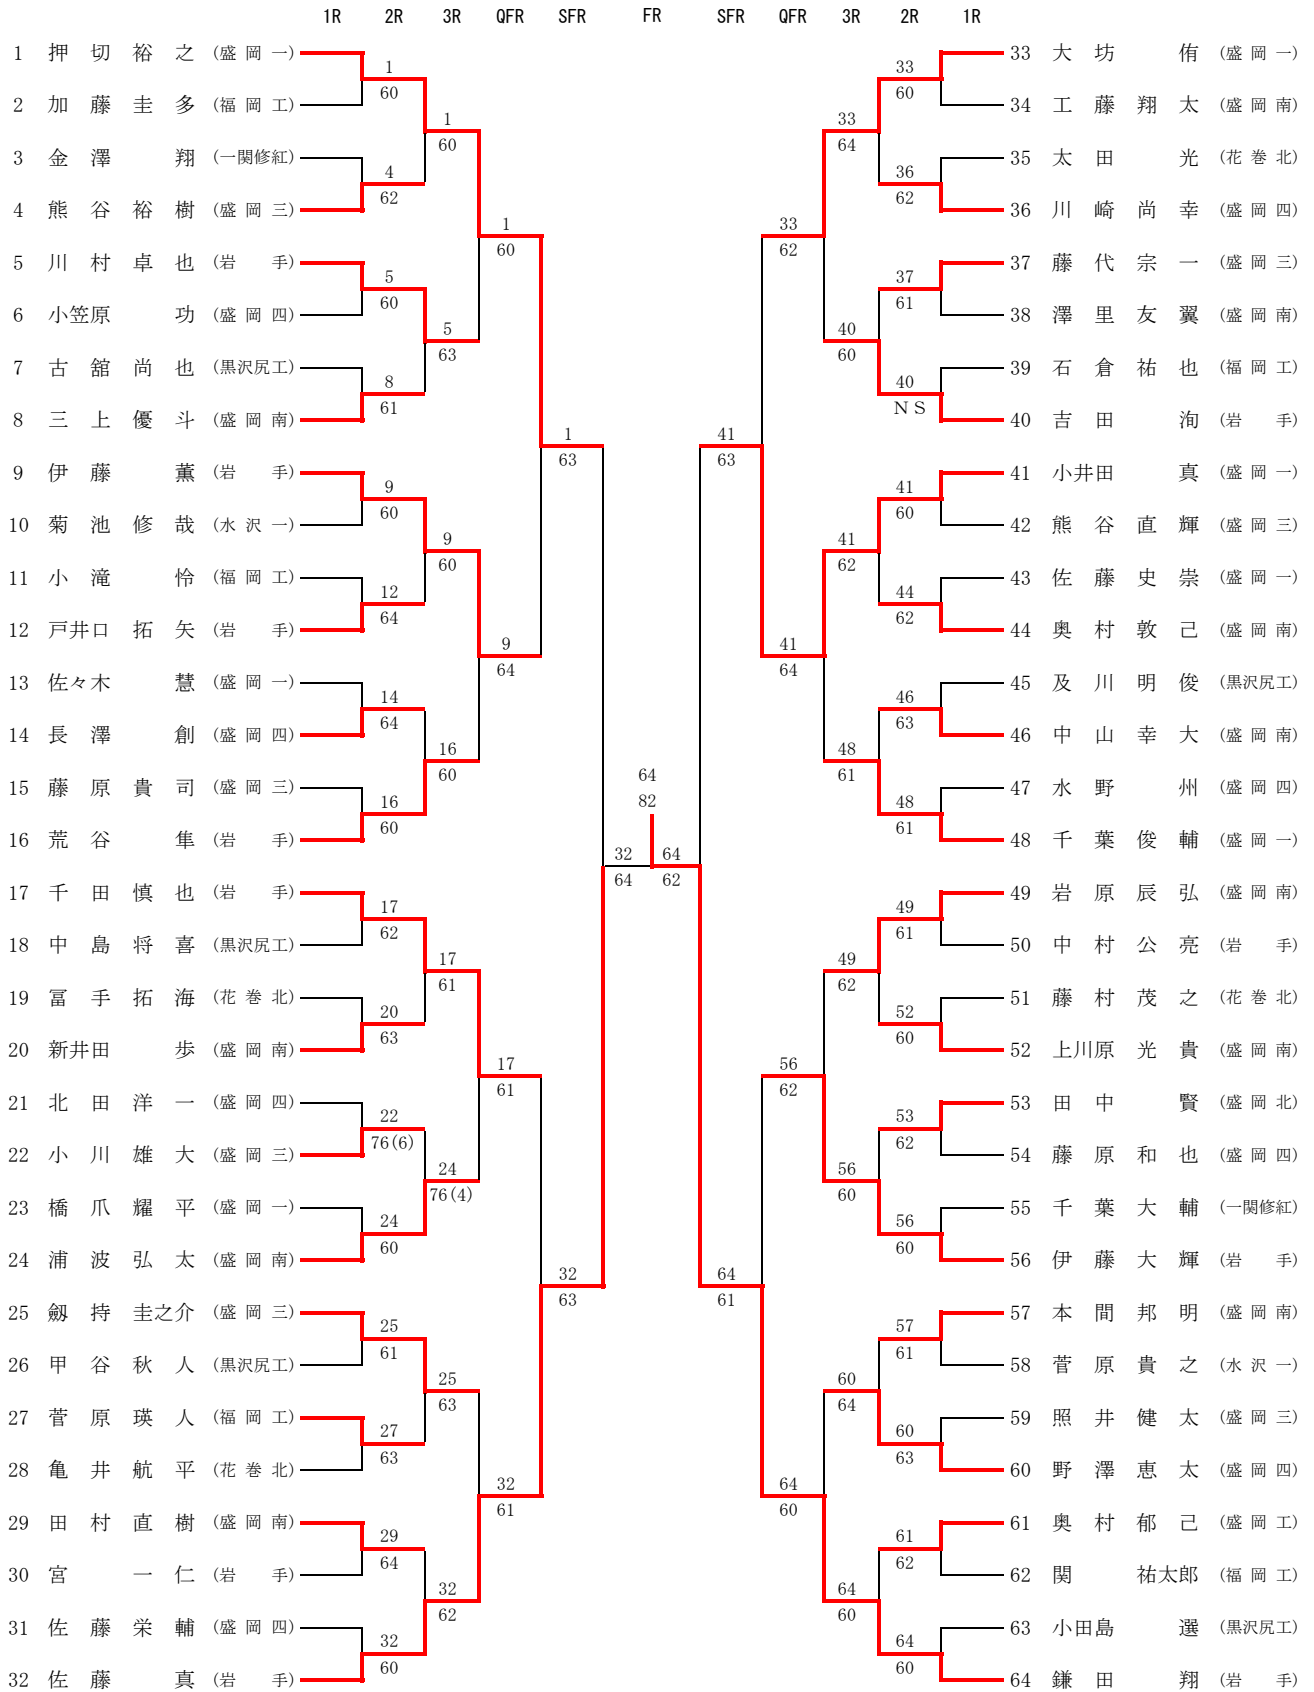

優 勝 盛岡白百合学園高校 (14年ぶり10回目)

準優勝 盛岡南高校

第3位 盛岡第一高校 盛岡第四高校

(盛岡白百合学園高校はインターハイ出場)

(盛岡白百合学園高校、盛岡南高校は東北大会へ出場)

男子シングルス

ラッキールーザー

- 1 菊地 航平 (盛岡四)
- 2 佐藤 逸平 (不来方)
- 3 服部 晃 (不来方)
- 4 久慈 佳博 (盛岡四)
- 5 山下 雄太郎 (盛岡南)