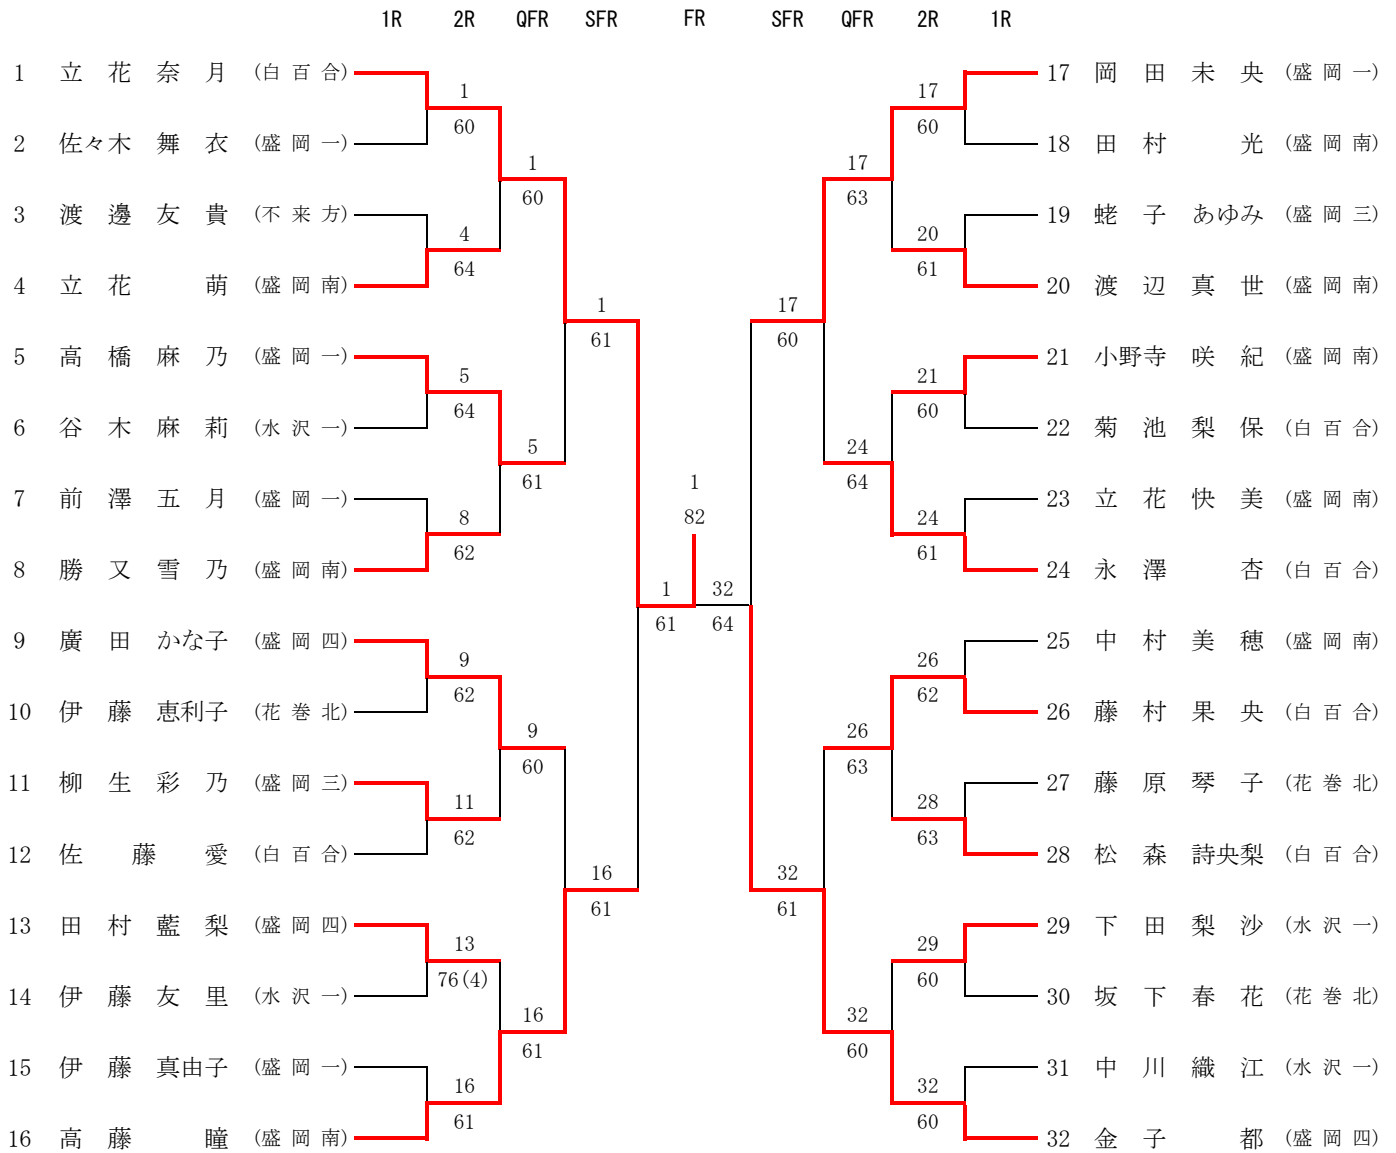

女子シングルス

ラッキールーザー

1. 1 佐々木理恵 (盛岡四)
2. 2 遠藤綾子 (白百合)
3. 3 加藤恵佳 (盛岡一)
4. 4 工藤菜摘 (盛岡二)
5. 5 坂下由利香 (白百合)