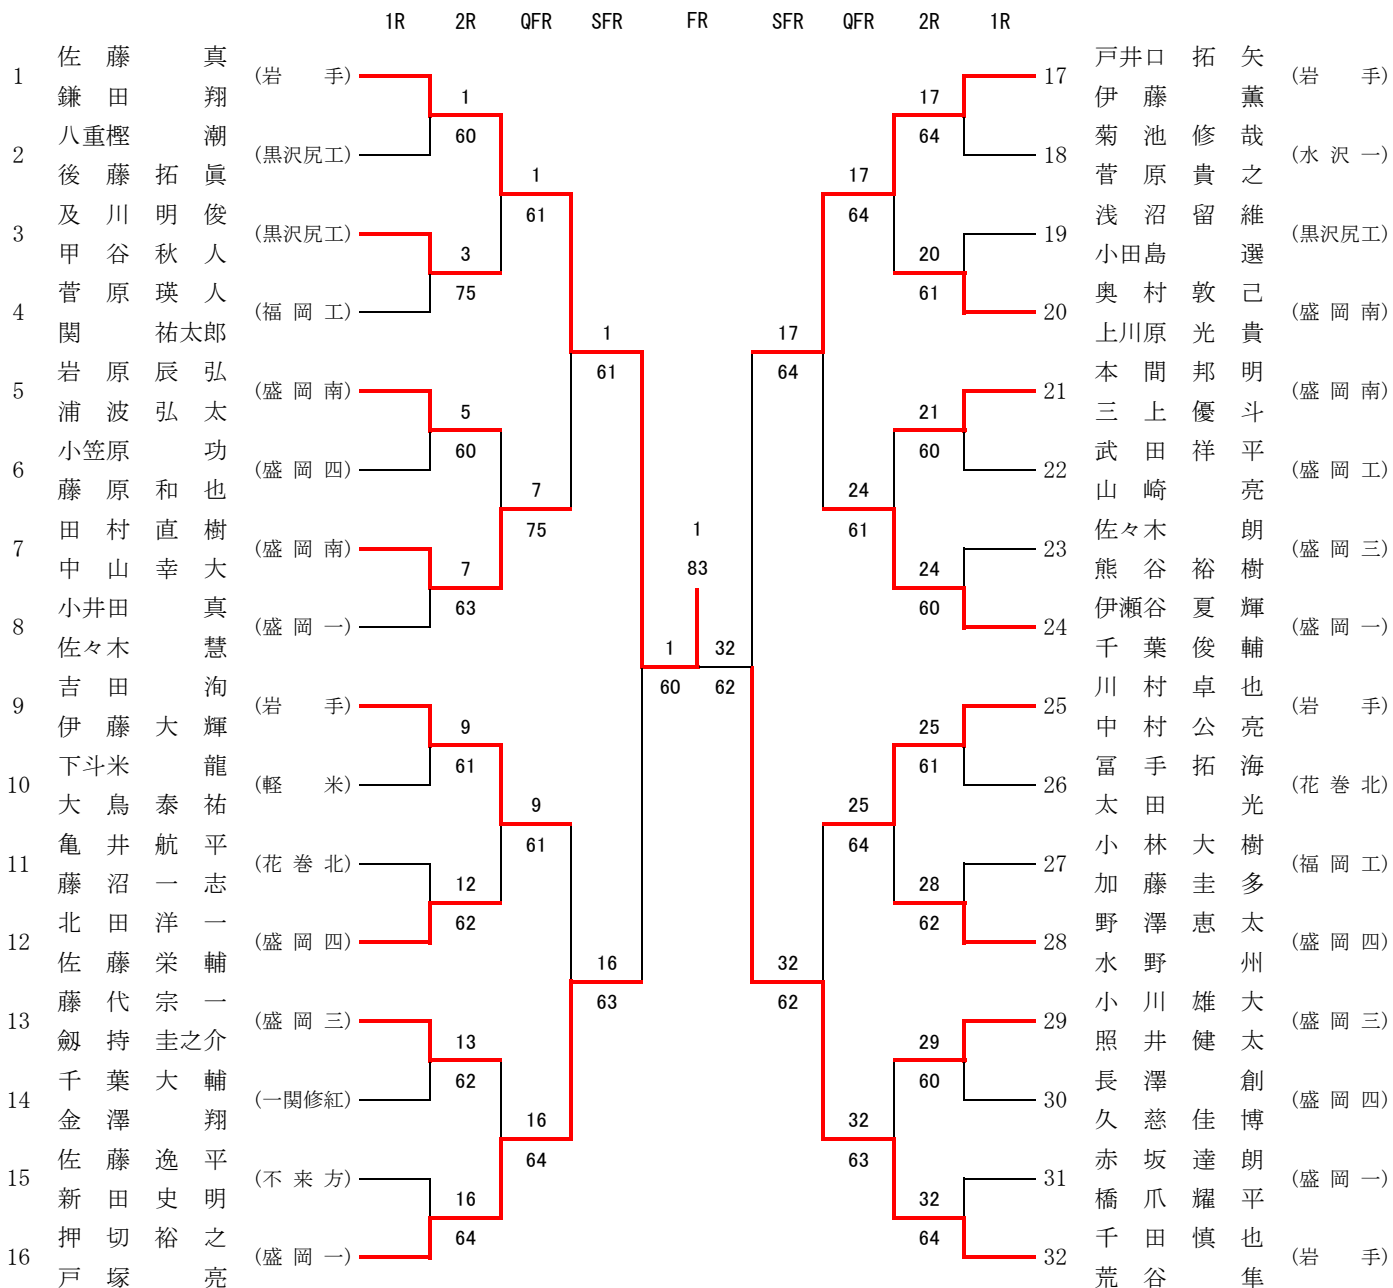

優 勝 盛岡白百合学園高校 (14年ぶり10回目)

準優勝 盛岡南高校

第3位 盛岡第一高校 盛岡第四高校

(盛岡白百合学園高校はインターハイ出場)

(盛岡白百合学園高校、盛岡南高校は東北大会へ出場)

男子シングルス

ラッキールーザー

- 1 菊地 航平 (盛岡四)
- 2 佐藤 逸平 (不来方)
- 3 服部 晃 (不来方)
- 4 久慈 佳博 (盛岡四)
- 5 山下 雄太郎 (盛岡南)

優勝	岩手高校	鎌田 翔
準優勝	岩手高校	佐藤 真
(以上2名 インターハイ出場)		
第3位	盛岡第一高校	押切 裕之
第3位	盛岡第一高校	小井田 真
(以上4名 東北大会出場)		

第二代表決定トーナメント

男子ダブルス

ラッキールーザー

- 1 藤尾俊利 (岩手)
- 2 熊谷直輝 (盛岡三)
- 3 佐藤龍一 (盛岡南)
- 4 石倉祐也 (福岡工)
- 5 菊地航平 (盛岡四)

優勝 岩手高校 佐藤真 鎌田翔
 (以上1組 インターハイ出場)