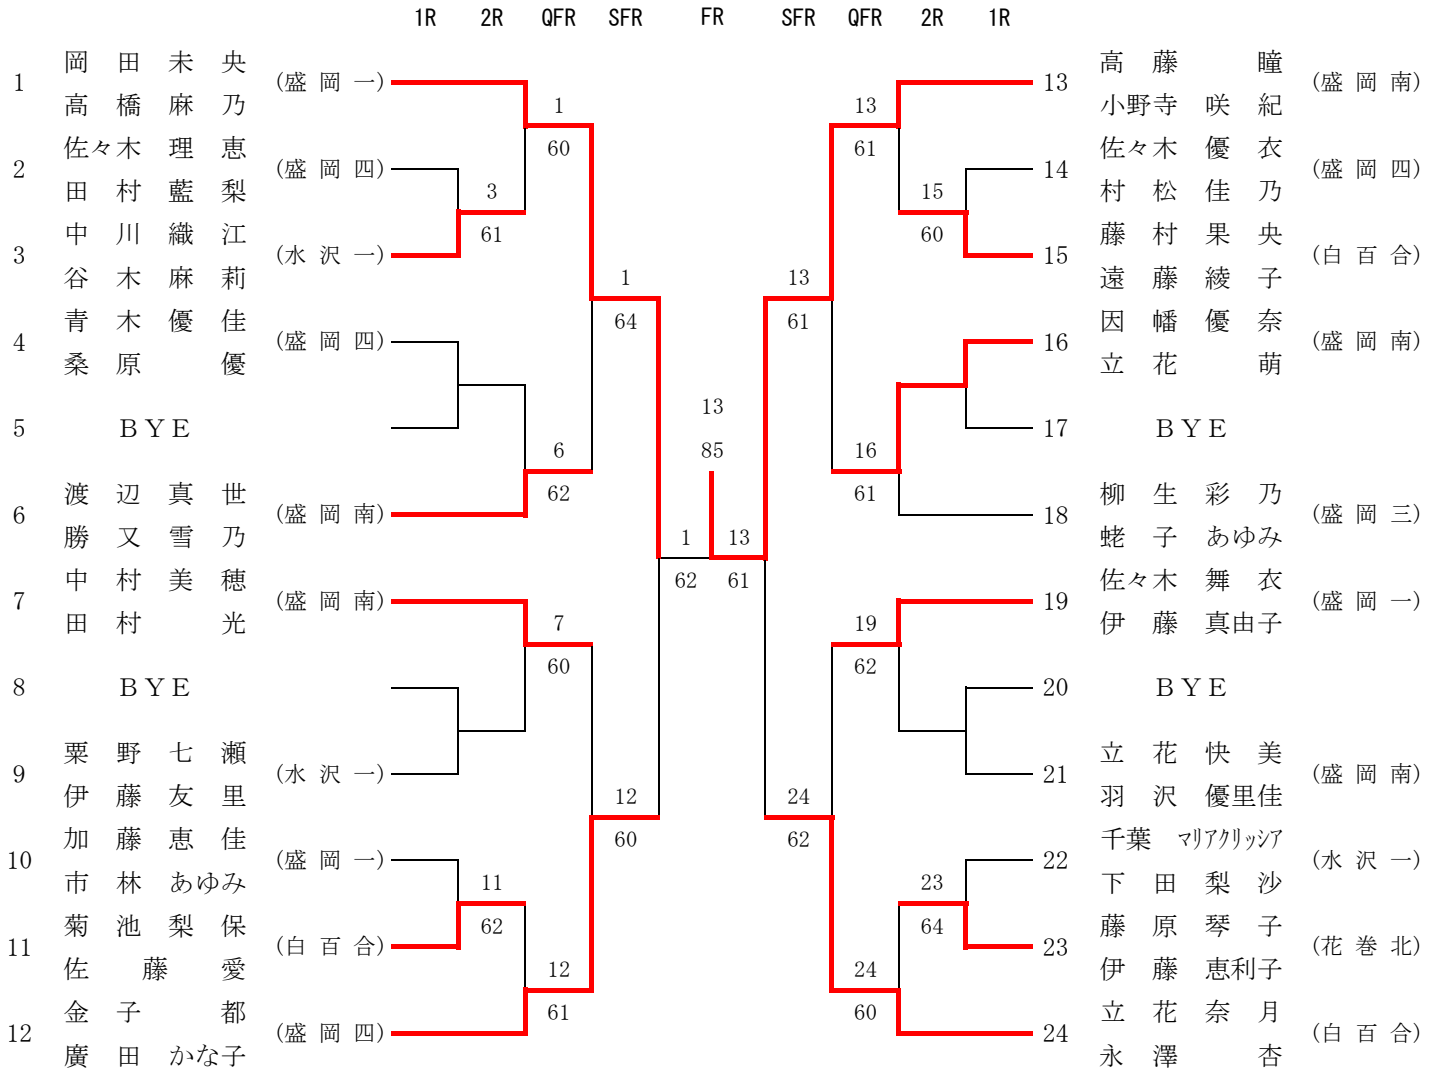

女子ダブルス

ラッキールーザー

1	坂下 由利香	(白百合)
2	松森 詩央梨	(花巻北)
3	伊藤 利菜子	(不来方)
4	渡邊 友貴	(不来方)
5	斉藤 成美	(不来方)
6	伊藤 望	(大迫)
7	佐々木 千歩	(大迫)
8	福士 菜津美	(不来方)
9	三上 綾香	(不来方)

優勝 盛岡南高校 高藤 瞳 小野寺 咲紀
(以上1組 インターハイ出場)

準優勝 盛岡第一高校 岡田未央 高橋 麻乃
(以上2組 東北大会出場)

第3位 盛岡第四高校 金子 都 廣田 かな子

第3位 盛岡白百合学園高校 立花 奈月 永澤 杏