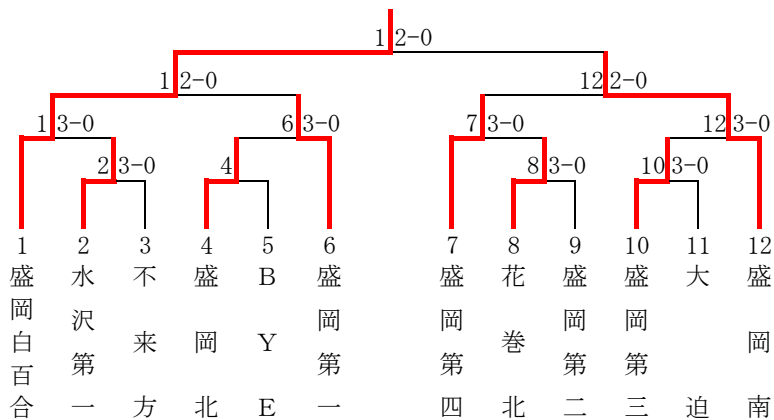

優勝 盛岡第一高校 (28年ぶり6回目)

準優勝 岩手高校

第3位 盛岡南高校 盛岡第三高校

(盛岡第一高校はインターハイ出場)

(盛岡第一高校、岩手高校、盛岡南高校、盛岡第三高校は東北大会へ出場)

女子団体

テニス競技

順位	学校名	盛岡第一高校 8	盛岡第二高校 0	盛岡第三高校 0	盛岡第四高校 11
	監督名	沼井 薫	小野 隆	石村 隆彦	秋篠 裕子
1	*主将	*岡田 未央③ S 5	*工藤 菜摘③ 0	*蛭子 あゆみ③ S 0	*金子 都③ S 7
2	選手名	高橋 麻乃③ S 3	佐々木 結衣③	柳生 彩乃③ S	廣田 かな子③ S 3
3	学年	佐々木 舞衣② S 0	渡邊 有沙③	柳本 麻衣②	田村 藍梨② S 1
4	S出場	伊藤 真由子② S 0	乙茂内 聡美②	鹿志村 有紗③	佐々木 理恵③
5	S P	太田 美沙希②	佐々木 美香②	高橋 桃子②	佐々木 優衣②
順位	学校名	盛岡北高校 0	盛岡南高校 11	不来方高校 0	盛岡白百合学園 15
	監督名	村上 治昭	樋沢 豊	小原 晃	小野寺 俊博
1	*主将	石田 桃子②	*高藤 瞳③ S 5	*渡邊 友貴③ S 0	立花 奈月② S 10
2	選手名	中條 奈菜花①	勝又 雪乃② S 3	斉藤 成美③ 0	永澤 杏③ S 3
3	学年	佐藤 真希②	中村 美穂③ S 1	福土 菜津美③	藤村 果央③ S 1
4	S出場	佐々木 ひかる②	渡辺 真世③ S 1	三上 綾香③	佐藤 愛② S 1
5	S P	*磯田 希②	小野寺 咲紀② S 1	射守矢 宏美②	*遠藤 綾子③ 0
順位	学校名	花巻北高校 0	大迫高校 0	水沢第一高校 1	
	監督名	安藤 智彩保	竹山 仁	三品 淳子	
1	*主将	*藤原 琴子③ S 0	伊藤 望③	下田 梨沙③ S 1	
2	選手名	伊藤 恵利子② S	*佐々木 千歩③	伊藤 友里③ S 0	
3	学年	坂下 春花③ S	畠山 渚③	谷木 麻莉② S 0	
4	S出場	伊藤 利菜子①		中川 織江② S	
5	S P	大窪 文①		*栗野 七瀬③ 0	
順位	学校名				
	監督名				
1	*主将				
2	選手名				
3	学年				
4	S出場				
5	S P				