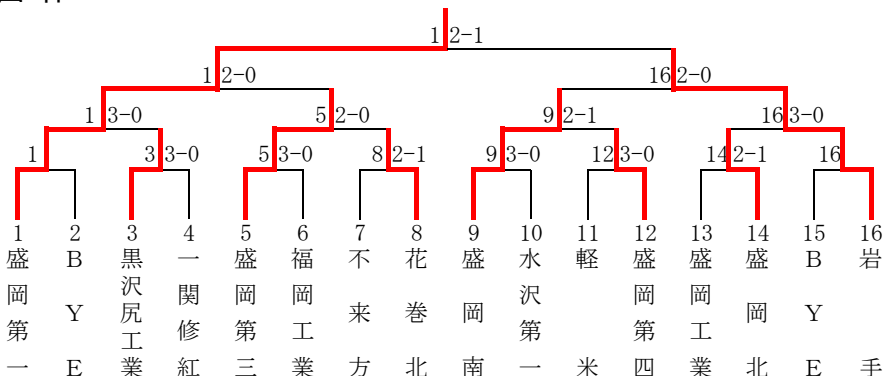

男子団体

テニス競技

順位	学校名	盛岡第一高校 21	盛岡第三高校 1	盛岡第四高校 1	盛岡北高校 0
	監督名	谷上大治	菅原岳	小田島一晃	藤村哲男
1	*主将	*押切裕之③ S 10	劔持圭之介② S 1	*野澤恵太③ S 1	*田中賢③ S
2	選手名	大坊侑③ S 7	藤代宗一② S 0	川崎尚幸③ S 0	上野脩①
3	学年	千葉俊輔③ S 3	照井健太③ S 0	北田洋一③ S 0	竹澤洸人②
4	S出場	小井田真③ S 1	*熊谷直輝③ S	水野州③ S	立柳翔大③
5	S P	戸塚亮③	小川雄大③ S	佐藤栄輔③ S	鈴木雅也②
順位	学校名	盛岡南高校 5	不来方高校 0	盛岡工業高校 0	岩手高校 21
	監督名	土岐政幸	及川研	山口恭司	杉村克明
1	*主将	岩原辰弘③ S 3	*新田史明③	*奥村郁己③ S 0	鎌田翔③ S 5
2	選手名	三上優斗③ S 1	服部晃③	金野智宏③	*千田慎也③ S 5
3	学年	*本間邦明③ S 1	佐藤逸平③	川村朋寛③	伊藤薫② S 5
4	S出場	浦波弘太③ S 0	岩館宥希③	佐藤広崇③	佐藤真③ S 3
5	S P	奥村敦己② S 0	森田大司②	関口巧③	伊藤大輝① S 3
順位	学校名	花巻北高校 1	黒沢尻工業高校 0	水沢第一高校 0	一関修紅高校 0
	監督名	円井哲志	金谷成一	千田福子	倉田朋洋
1	*主将	*亀井航平③ S 1	*及川明俊③ S 0	菅原貴之③ S 0	*千葉大輔③ S
2	選手名	富手拓海③ S	甲谷秋人③ S	*菊池修哉③ S	金澤翔① S
3	学年	太田光③ S	中島将喜③ S	梅村広夢③	菅原大樹①
4	S出場	藤村茂之② S	小田島選③ S	田村健志②	岩渕寿希也①
5	S P	金沢条③	小原俊哉③	小野寺健吾①	
順位	学校名	福岡工業高校 0	軽米高校 0		
	監督名	高橋浩	市川まゆみ		
1	*主将	*菅原瑛人③ S	*下斗米龍③		
2	選手名	関祐太郎③ S	大鳥泰祐③		
3	学年	石倉祐也② S	尾田川洋樹③		
4	S出場	加藤圭多② S	中谷歩③		
5	S P	小林大樹③			