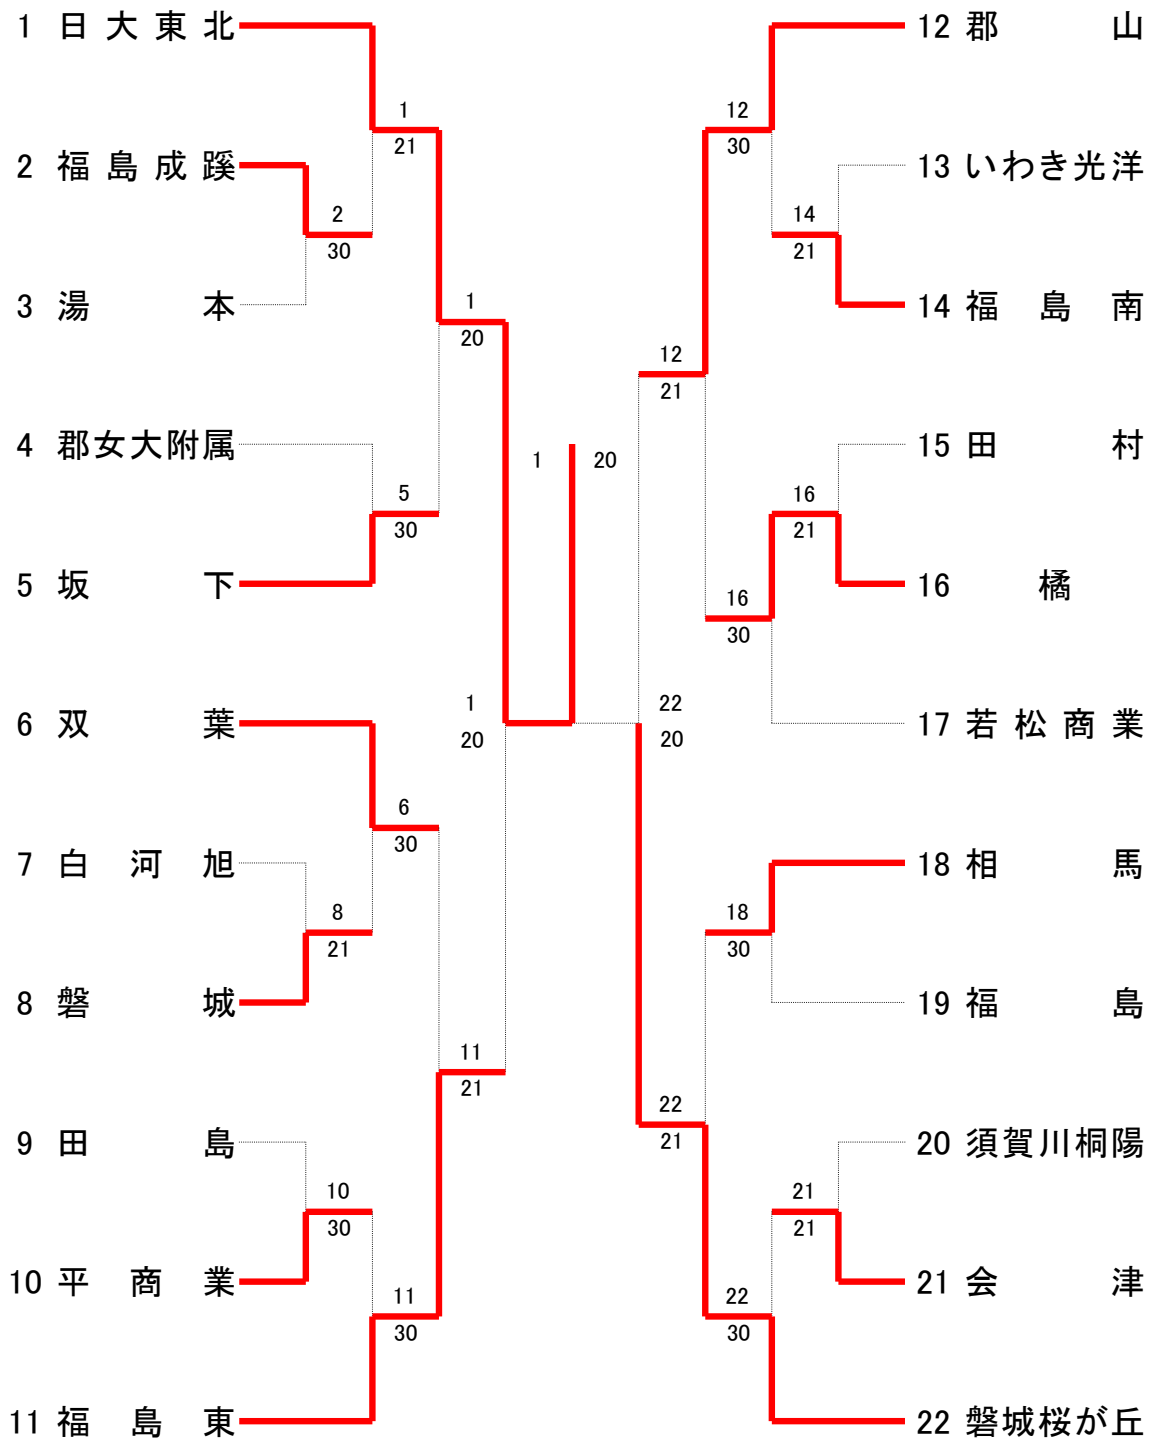

男子シングルス

1位	橋本直威(磐城)
2位	伊東嘉己(磐城)
3位	中田卓志(平工業)
〃	金子真之(日大東北)
5位	木村和平(磐城)
6位	小澤拓也(平工業)
7位	宮嶋洋介(磐城)
8位	大川原庸平(日大東北)

橋本直威(磐城)は初優勝

女子シングルス

1位	松田真理保(日大東北)
2位	宍戸絵美(橘)
3位	鈴木千晶(磐城桜が丘)
〃	鈴木美華(郡山)
5位	長澤真由美(福島南)
6位	八島ちひろ(日大東北)
7位	大竹千紘(郡山)
8位	早川萌(磐城)

松田真理保(日大東北)は2年連続2回目の優勝

- ※ シングルスについては男女とも1・2位の選手は東北高校大会及び全国高校総体への出場権を獲得。
3位の選手は東北高校大会への出場権を獲得。

男子ダブルス

1位	中田卓志(平工業) 小澤拓也
2位	橋本直威(磐城) 伊東嘉己
3位	須藤将(平工業) 野口晃生
〃	木村和平(磐城) 鈴木達朗

中田・小澤(平工業)は初優勝

女子ダブルス

1位	鈴木千晶(磐城桜が丘) 松本みなみ
2位	松田真理保(日大東北) 八島ちひろ
3位	宍戸絵美(橘) 佐藤歩
〃	千葉真由子(双葉) 林綾香

鈴木・松本(磐城桜が丘)は初優勝

- ※ ダブルスについては男女とも1位のペアは東北高校大会及び全国高校総体への出場権を獲得。
2位のペアは東北高校大会への出場権を獲得。

男子学校対抗

女子学校対抗

3位決定戦

男子学校対抗結果

男子準々決勝

	1 磐城	2 - 0	5 福島高専		11 日大東北	2 - 1	12 いわき総合
D:	伊東 嘉己 3 小野 和樹 2	6 - 2	武田 章宏 3 菅野 晃司 3	D:	柳沼 祐治 3 橘 和寿 3	6 - 2	井上 一輝 2 根本 諒 2
S1:	橋本 直威 3	6 - 1	大平 悠介 3	S1:	大川原 庸平 2	6 (2) 7	根本 翼 2
S2:	西牧 光 1	1-0打切	須田 拓馬 3	S2:	金子 真之 3	6 - 4	岩本 直也 3
	16 福島東	2 - 0	23 会津		27 須賀川	0 - 2	31 平工業
D:	穴戸 慧 3 佐藤 智裕 3	6 - 1	松本 拓也 3 小島原 駿介 3	D:	後藤 拓美 3 小野寺 優太 1	1 - 6	中田 卓志 3 小澤 拓也 3
S1:	梅宮 孝介 3	6 - 1	山寺 翔太郎 3	S1:	武山 明仁 3	0 - 6	須藤 将 2
S2:	菅野 拓也 3	2-0打切	蓮沼 佑晃 2	S2:	北畠 直樹 3	2-4打切	野口 晃生 3

男子準決勝

	1 磐城	2 - 0	11 日大東北		16 福島東	1 - 2	31 平工業
D:	佐藤 龍介 3 小野 和樹 2	6 - 3	柳沼 祐治 3 橘 和寿 3	D:	穴戸 慧 3 佐藤 智裕 3	0 - 6	中田 卓志 3 小澤 拓也 3
S1:	橋本 直威 3	6 - 2	大川原 庸平 2	S1:	梅宮 孝介 3	4 - 6	須藤 将 2
S2:	伊東 嘉己 3	5-4打切	金子 真之 3	S2:	菅野 拓也 3	6 - 4	野口 晃生 3