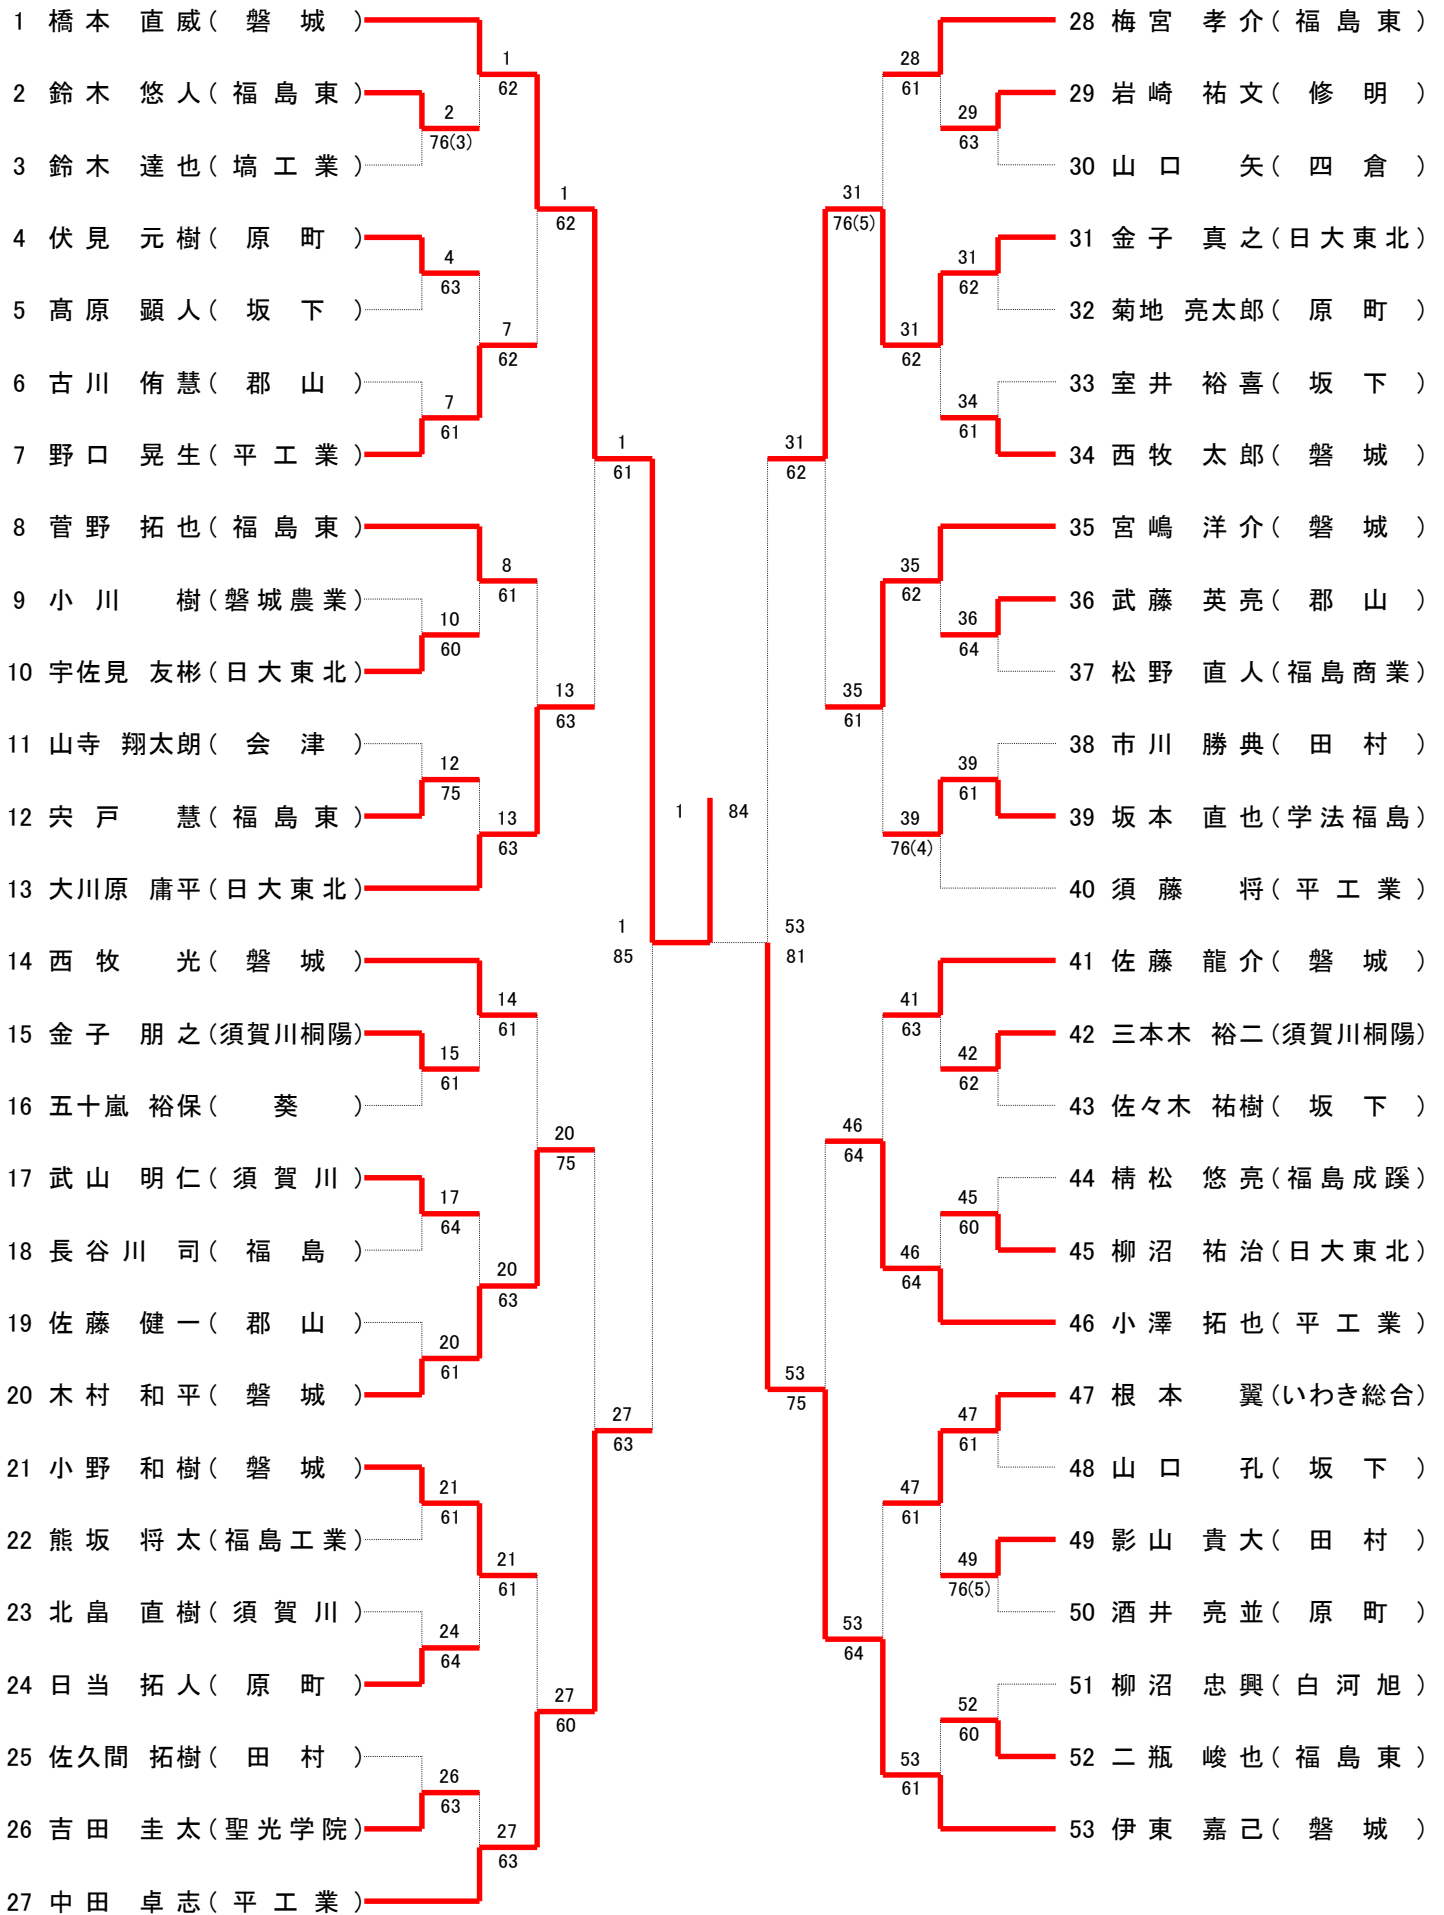

女子準決勝

	1 日大東北	2 - 0	11 福島東		12 郡山	0 - 2	22 磐城桜が丘
D:	小熊 晶子 2 松浦 苑子 2	3-4打切	渡邊 奈々美 2 伊藤 和佳奈 3	D:	大竹 千紜 3 佐藤 敦美 3	2-5打切	矢内 ナナ 1 菅原 珠美 3
S1:	松田 真理保 2	6 - 1	諸橋 希映 3	S1:	菅野 沙友李 3	5 - 7	鈴木 千晶 3
S2:	八島 ちひろ 1	6 - 1	三浦 依莉 1	S2:	鈴木 美華 3	1 - 6	松本 みなみ 2

男子シングルス

女子シングルス

男子ダブルス

女子ダブルス