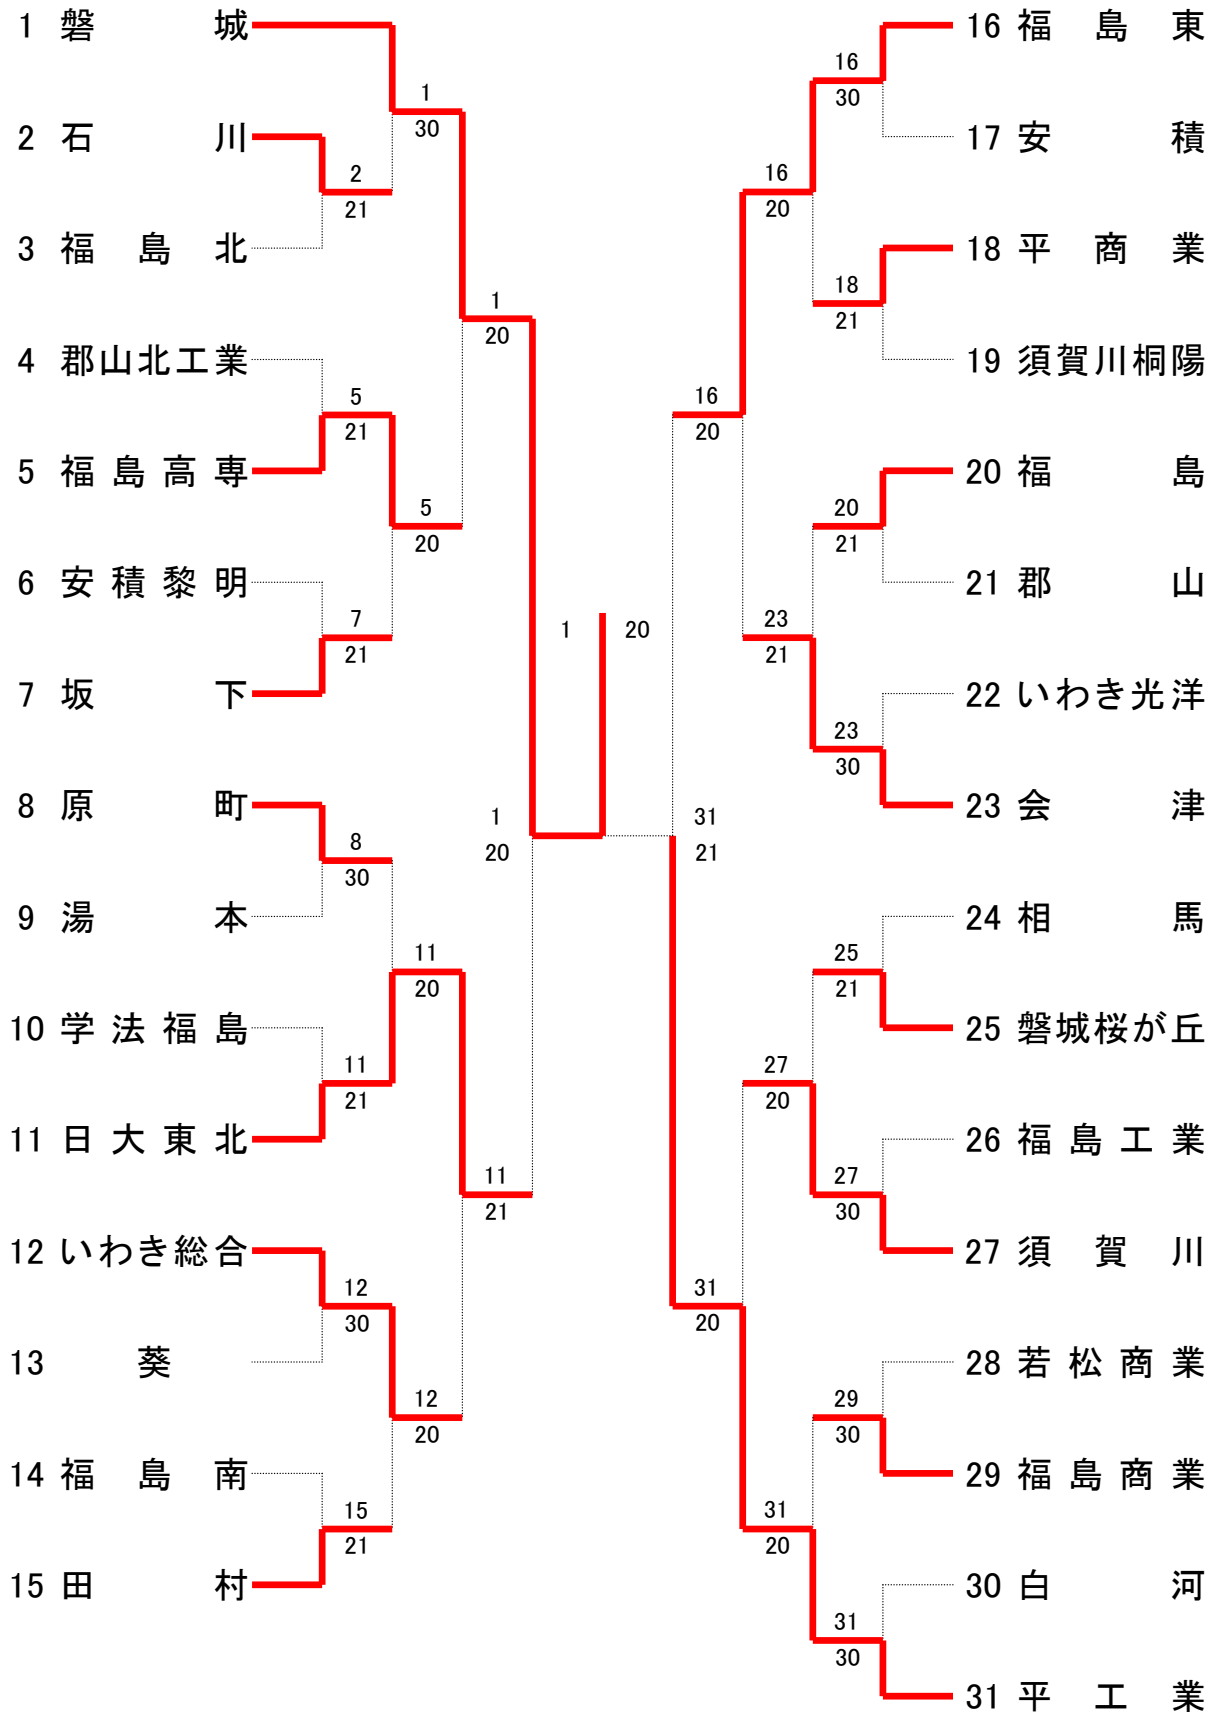

男子シングルス

1位	橋本直威(磐城)
2位	伊東嘉己(磐城)
3位	中田卓志(平工業)
〃	金子真之(日大東北)
5位	木村和平(磐城)
6位	小澤拓也(平工業)
7位	宮嶋洋介(磐城)
8位	大川原庸平(日大東北)

橋本直威(磐城)は初優勝

女子シングルス

1位	松田真理保(日大東北)
2位	宍戸絵美(橘)
3位	鈴木千晶(磐城桜が丘)
〃	鈴木美華(郡山)
5位	長澤真由美(福島南)
6位	八島ちひろ(日大東北)
7位	大竹千紘(郡山)
8位	早川萌(磐城)

松田真理保(日大東北)は2年連続2回目の優勝

- ※ シングルスについては男女とも1・2位の選手は東北高校大会及び全国高校総体への出場権を獲得。
3位の選手は東北高校大会への出場権を獲得。

男子ダブルス

1位	中田卓志(平工業) 小澤拓也
2位	橋本直威(磐城) 伊東嘉己
3位	須藤将(平工業) 野口晃生
〃	木村和平(磐城) 鈴木達朗

中田・小澤(平工業)は初優勝

女子ダブルス

1位	鈴木千晶(磐城桜が丘) 松本みなみ
2位	松田真理保(日大東北) 八島ちひろ
3位	宍戸絵美(橘) 佐藤歩
〃	千葉真由子(双葉) 林綾香

鈴木・松本(磐城桜が丘)は初優勝

- ※ ダブルスについては男女とも1位のペアは東北高校大会及び全国高校総体への出場権を獲得。
2位のペアは東北高校大会への出場権を獲得。

男子学校対抗

女子学校対抗

3位決定戦

男子学校対抗結果

男子準々決勝

	1 磐城	2 - 0	5 福島高専		11 日大東北	2 - 1	12 いわき総合
D:	伊東 嘉己 3 小野 和樹 2	6 - 2	武田 章宏 3 菅野 晃司 3	D:	柳沼 祐治 3 橘 和寿 3	6 - 2	井上 一輝 2 根本 諒 2
S1:	橋本 直威 3	6 - 1	大平 悠介 3	S1:	大川原 庸平 2	6 (2) 7	根本 翼 2
S2:	西牧 光 1	1-0打切	須田 拓馬 3	S2:	金子 真之 3	6 - 4	岩本 直也 3
	16 福島東	2 - 0	23 会津		27 須賀川	0 - 2	31 平工業
D:	穴戸 慧 3 佐藤 智裕 3	6 - 1	松本 拓也 3 小島原 駿介 3	D:	後藤 拓美 3 小野寺 優太 1	1 - 6	中田 卓志 3 小澤 拓也 3
S1:	梅宮 孝介 3	6 - 1	山寺 翔太郎 3	S1:	武山 明仁 3	0 - 6	須藤 将 2
S2:	菅野 拓也 3	2-0打切	蓮沼 佑晃 2	S2:	北畠 直樹 3	2-4打切	野口 晃生 3

男子準決勝

	1 磐城	2 - 0	11 日大東北		16 福島東	1 - 2	31 平工業
D:	佐藤 龍介 3 小野 和樹 2	6 - 3	柳沼 祐治 3 橘 和寿 3	D:	穴戸 慧 3 佐藤 智裕 3	0 - 6	中田 卓志 3 小澤 拓也 3
S1:	橋本 直威 3	6 - 2	大川原 庸平 2	S1:	梅宮 孝介 3	4 - 6	須藤 将 2
S2:	伊東 嘉己 3	5-4打切	金子 真之 3	S2:	菅野 拓也 3	6 - 4	野口 晃生 3