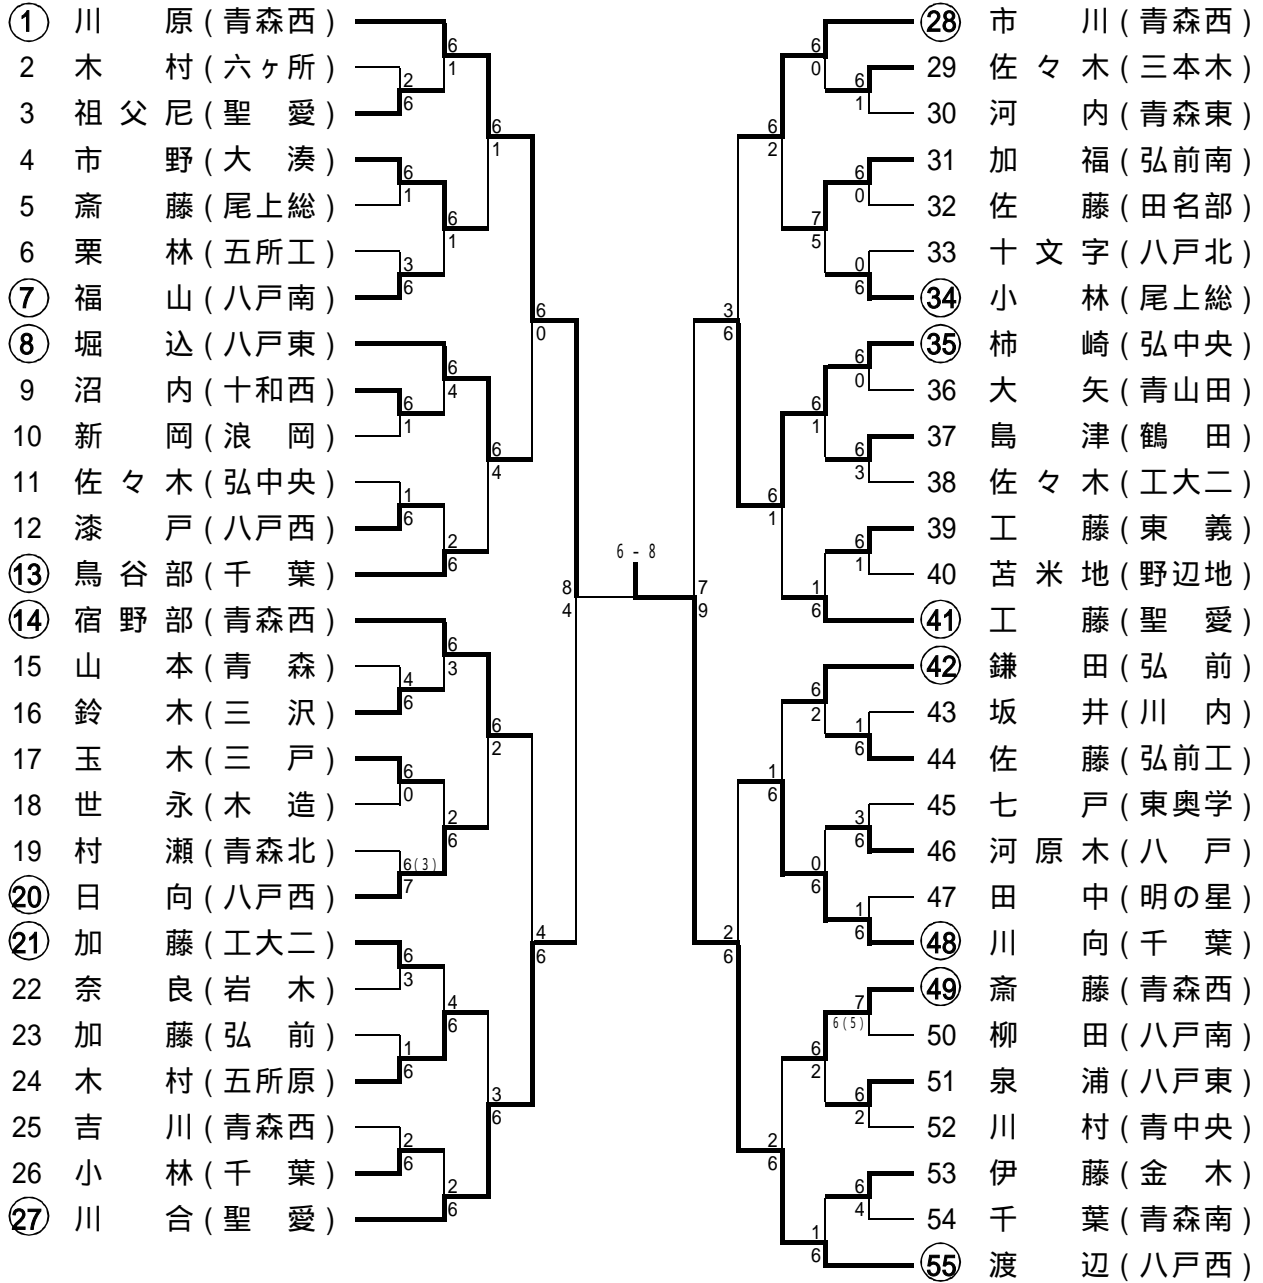

女子シングルス

第1位 渡辺 (八戸西)

第2位 川原 (青森西)

代表決定戦

第3位 川合 (聖愛)

3位決定戦

川原(青西) 8-3 柿崎(弘中央)

第3位 柿崎 (弘中央)

川合(聖愛) 4-6 柿崎(弘中央)