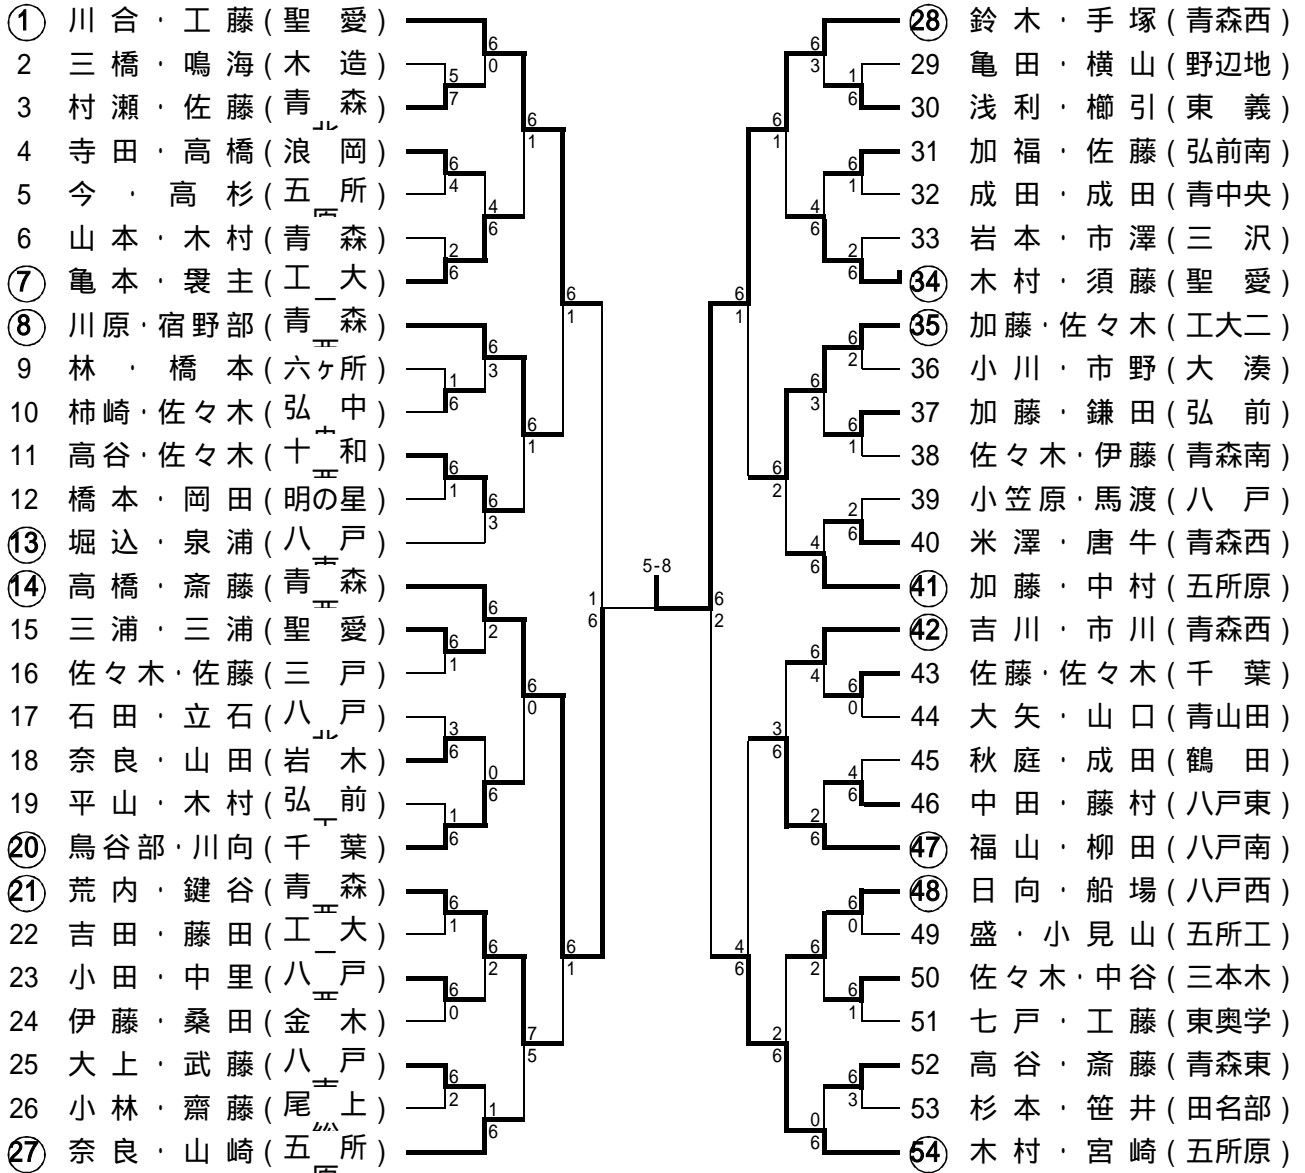

# 男子ダブルス

第1位 岩城・豊田(十和田工)

第2位 山口・鶴谷(青森西)

第3位 岳瀬・菊池(青森山田)

第3位 小山内・工藤(青森山田)

# 女子ダブルス

第1位 鈴木・手塚(青森西)

第2位 高橋・斎藤(青森西)

第3位 川合・工藤(聖愛)

第3位 木村・宮崎(五所川原)