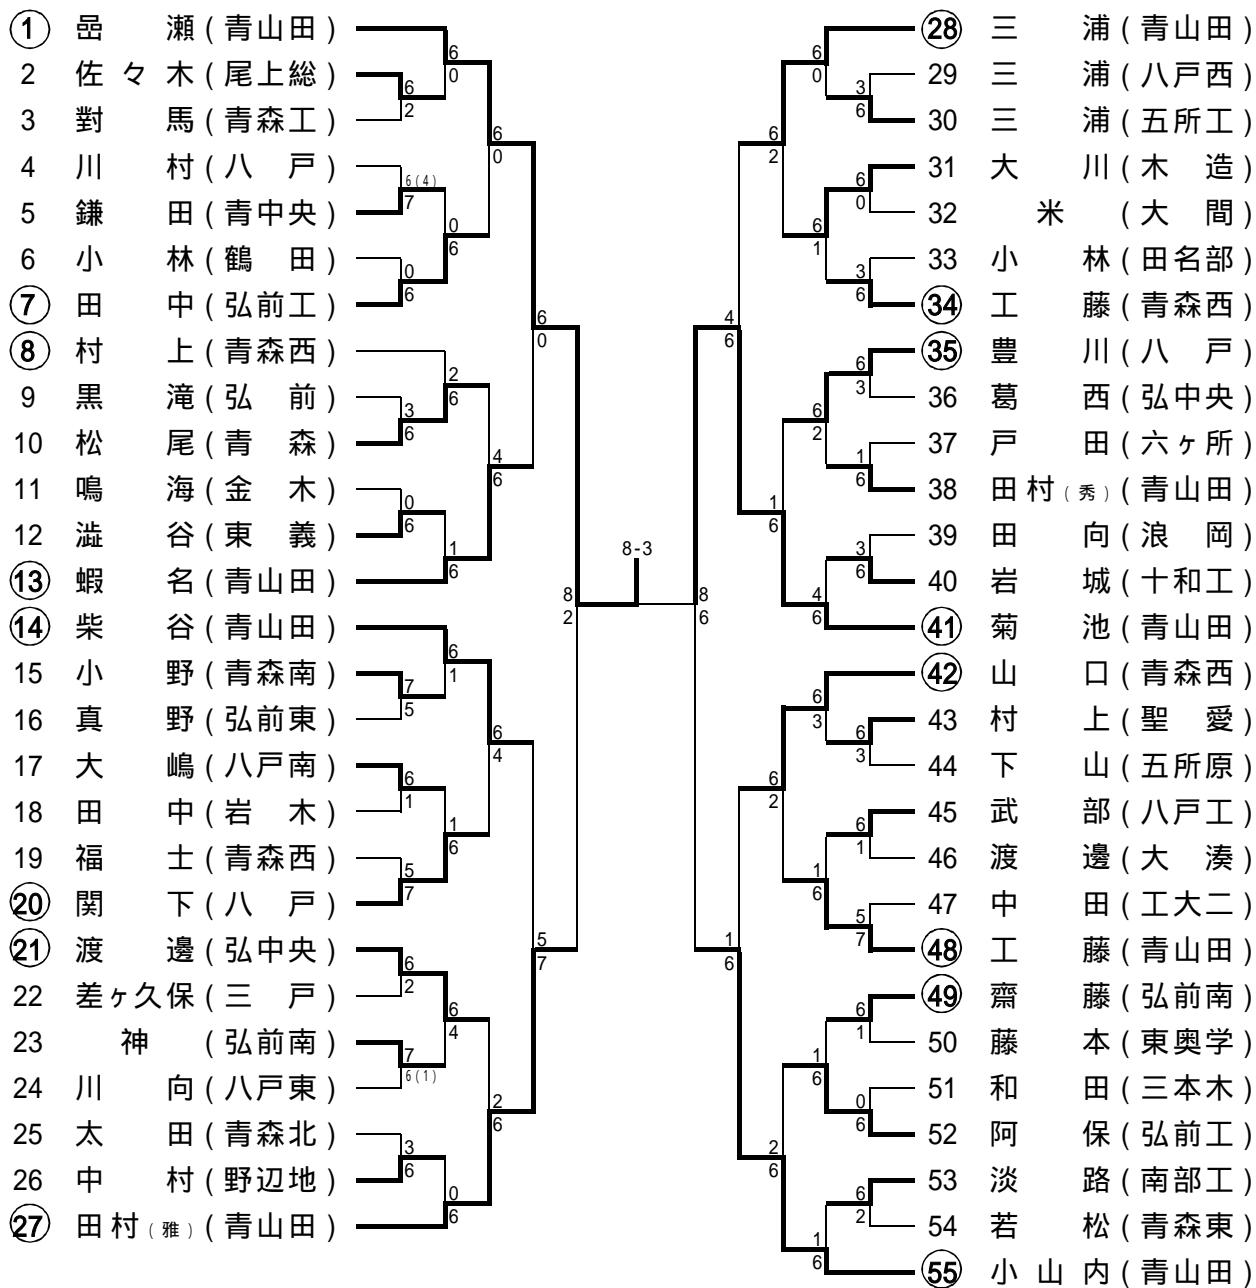

男子シングルス

第1位 岳瀬 (青山山田)

代表決定戦

第2位 菊地 (青森山田)

3位決定戦

田村雅(青山山田) 6-8 菊地(青山山田)

第3位 田村雅 (青森山田)

田村雅(青山山田) 6-4 小山内(青山山田)

第3位 小山内 (青森山田)