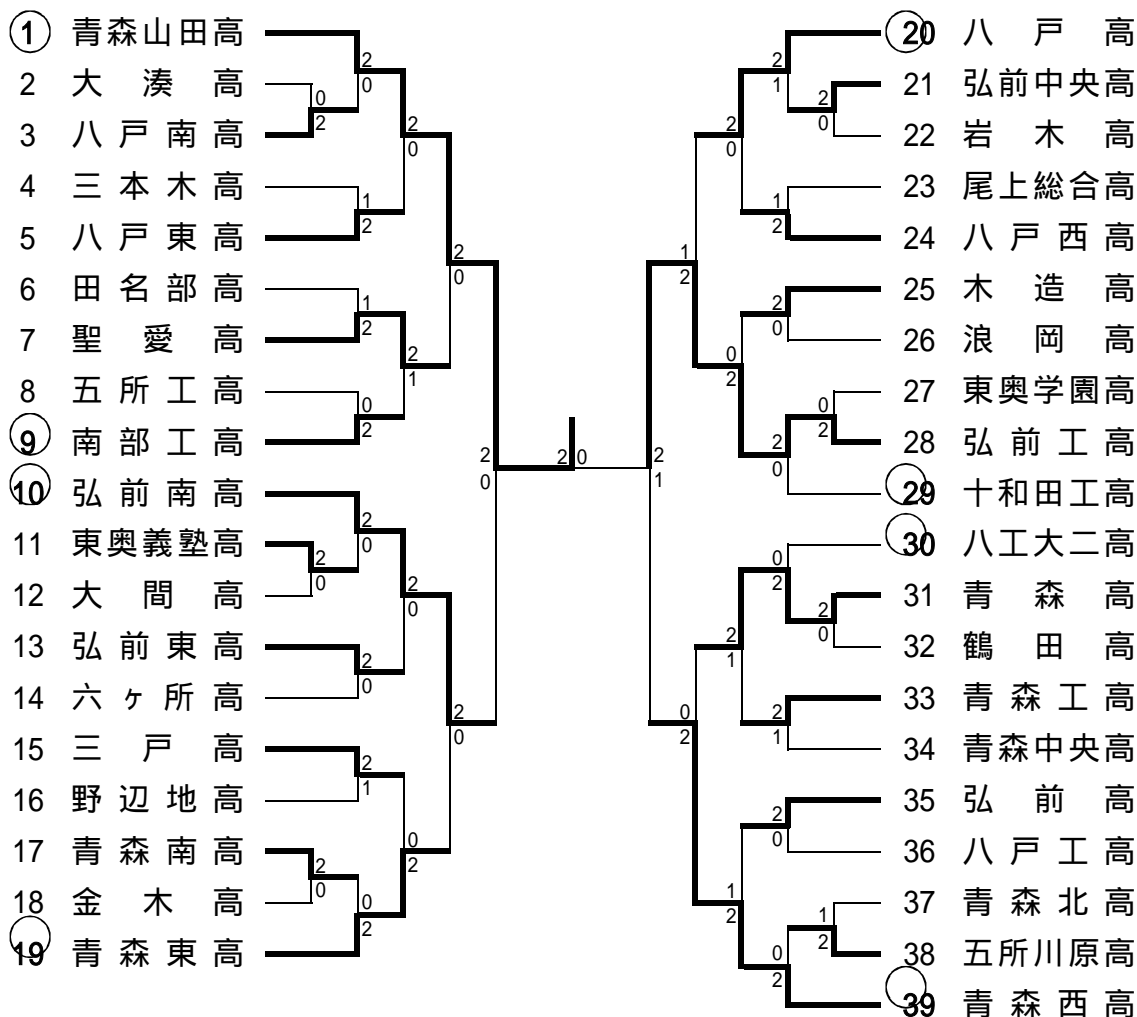

平成21年度 青森県高等学校総合体育大会 団体男子

6月5日(金)～6月8日(月) 弘前市 岩木山総合運動公園テニスコート

準々決勝	青森山田 2 - 0 聖愛 D ( 菊地・柴谷 ) 6 - 0 ( 小田桐・工藤 ) S1 ( 岳瀬 ) 6 - 0 ( 村上 ) S2 ( 田村 ) - ( 神 )	準々決勝	弘前南 2 - 0 青森東 D ( 高田・石沢 ) 7 - 5 ( 伊原・古山 ) S1 ( 齋藤 ) 6 - 3 ( 坂本 ) S2 ( 神 ) - ( 若松 )
準決勝	八戸 1 - 2 弘前工業 D ( 山崎・吉田 ) 1 - 6 ( 古川・田中 ) S1 ( 関下 ) 6 - 3 ( 田中誠 ) S2 ( 豊川 ) 3 - 6 ( 阿保 )	準決勝	青森 0 - 2 青森西 D ( 高橋・館村 ) 1 - 6 ( 山口・鶴谷 ) S1 ( 松尾 ) - ( 工藤 ) S2 ( 白取 ) 3 - 6 ( 福士 )