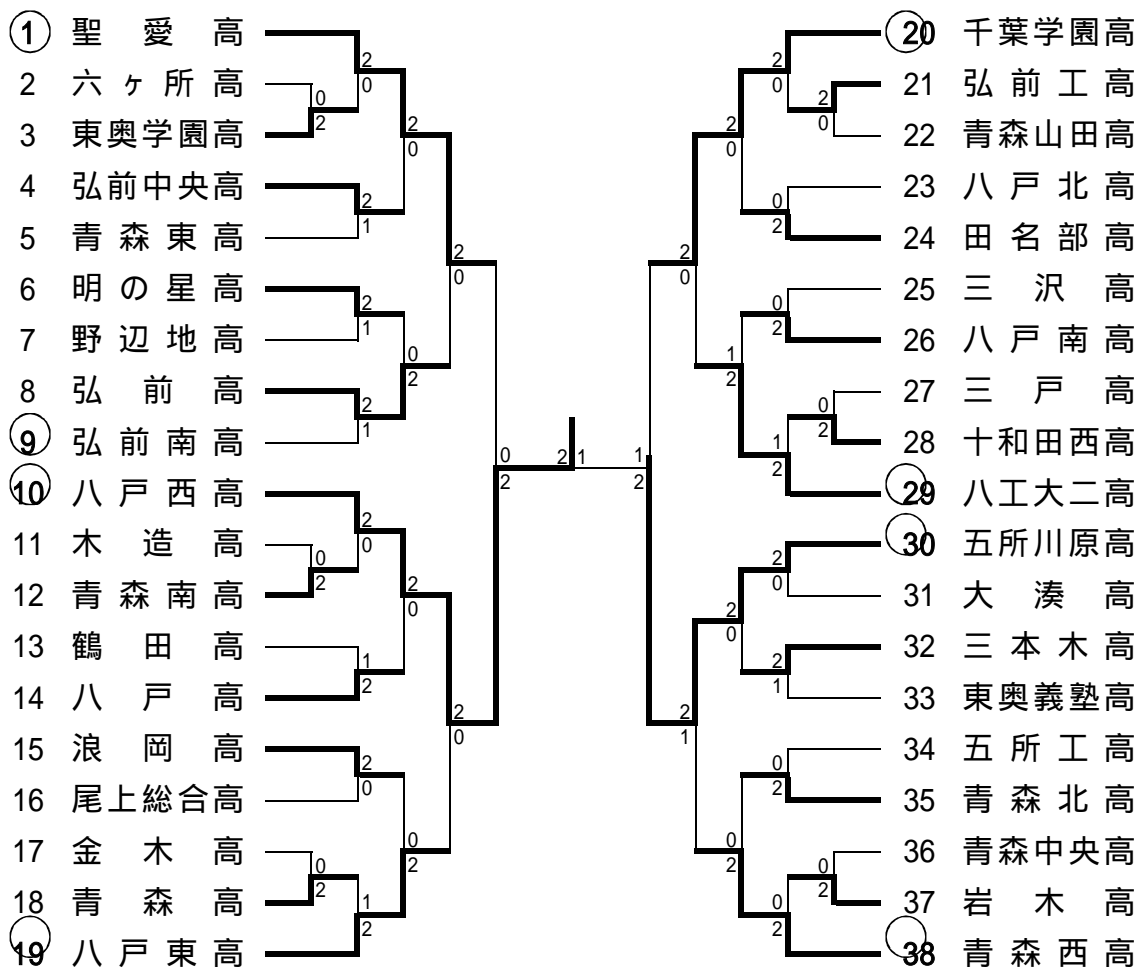

平成21年度 青森県高等学校総合体育大会 団体女子

6月5日(金) ~ 6月8日(月) 弘前市 岩木山総合運動公園テニスコート

準々決勝	聖愛 2-0 弘前 D (木村・須藤) 6-0 (鎌田・加藤)	準々決勝	八戸西 2-0 八戸東 D (船場・漆戸) 7-5 (中田・藤村)
決勝	S1 (川合) 6-2 (柏崎) S2 (工藤) - (藤本)	決勝	S1 (渡辺) 6-4 (堀込) S2 (日向) - (泉浦)
準々決勝	千葉学園 2-0 八戸工大二 D (佐々木・佐藤) 6-2 (亀本・佐々木)	準々決勝	五所川原 2-1 青森西 D (宮崎・加藤) 7-5 (手塚・鈴木)
決勝	S1 (鳥谷部) 6-3 (加藤) S2 (川向) - (褒主)	決勝	S1 (山崎) 2-6 (川原) S2 (木村) 6-1 (市川)

準決勝	聖愛 0-2 八戸西 D (木村・須藤) 5-7 (船場・漆戸) S1 (川合) 4-6 (渡辺) S2 (工藤) - (日向)	準決勝	千葉学園 1-2 五所川原 D (佐々木・佐藤) ⁶/₄ - 7 (山崎・加藤) S1 (鳥谷部) 1-6 (木村) S2 (川向) 6-3 (奈良)
決勝	八戸西 2-1 五所川原 D (船場・漆戸) 8-5 (山崎・加藤) S1 (渡辺) 8-0 (宮崎) S2 (日向) 3-8 (木村)