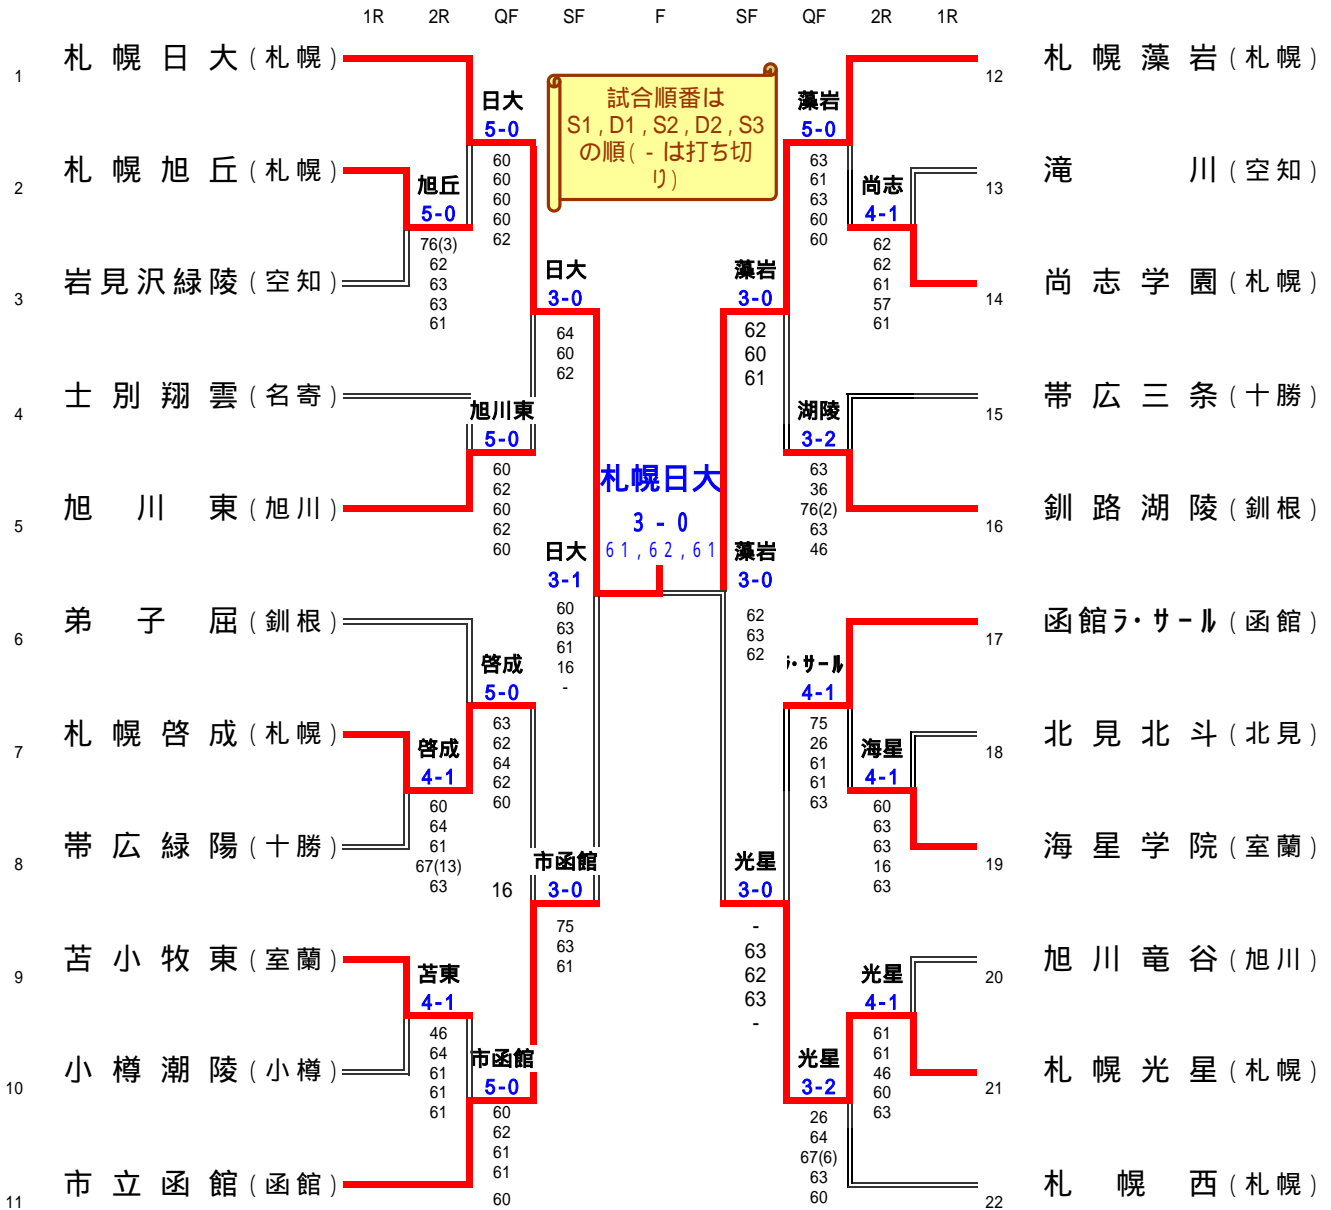

平成20年度(2008)
 第30回北海道高等学校秋季テニス大会
 兼 第31回全国選抜高校テニス大会北海道地区大会

《男子団体》

試合順番は
 S1, D1, S2, D2, S3
 の順(-は打ち切
 り)

札幌日大
 3-0
 61, 62, 61

優勝 札幌日本大学高等学校
 準優勝 北海道札幌藻岩高等学
 校
 3位 市立函館高等学校
 3位 札幌光星高等学校

全国大会代表
 札幌日大, 札幌藻岩

平成20年度(2008)
第30回北海道高等学校秋季テニス大会
兼 第31回全国選抜高校テニス大会北海道地区大会

男子 1回戦

札幌旭丘 5 0			岩見沢緑陵			札幌啓成 4 1			帯広緑陽		
S1	齋藤裕貴	7 - 6 ³	及川恭平	S1	工藤 希	6 - 0	中村周平				
D1	相神佳孝 齋藤克己	6 - 2	小岩研斗 木村祥平	D1	宗万和輝 中津太一	6 - 4	名波登帝 貝沼宏基				
S2	田中雄大	6 - 3	増田悠太	S2	二之宮大貴	6 - 1	伊藤大貴				
D2	石田智紀 溝淵匡平	6 - 3	倉野優 田中慎吾	D2	中田啓介 相田 仁	6 ¹³ - 7	秋田正太郎 大塚 瞭				
S3	横山慶人	6 - 1	齋藤孝平	S3	山下大樹	6 - 3	佐藤淳貴				
苫小牧東 4 1			小樽潮陵			滝川 1 4			尚志学園		
S1	揚場祐亮	4 - 6	寺尾恭範	S1	川辺京助	2 - 6	澤出 涼				
D1	長居 聡 木村圭佑	6 - 4	角田陶宗 間野祐伸	D1	谷口貴哉 實吉恭亮	2 - 6	吹谷要一 水谷勇貴				
S2	山下拓人	6 - 1	下田昌士	S2	菊崎将平	1 - 6	可香谷将也				
D2	寺崎翔平 原田祐希	6 - 1	佐々木翔司 馬場翔太郎	D2	佐藤優克 佐藤勇斗	7 - 5	中田慶吾 田中裕太郎				
S3	高橋勇伍	6 - 1	岡本優斗	S3	中村佳祐	1 - 6	山田高大				
北見北斗 1 4			海星学院			旭川竜谷 1 4			札幌光星		
S1	菊池 瑛	0 - 6	小山田泰斗	S1	寺林 諒	1 - 6	桶谷 徹				
D1	森 和紀 瀬尾 遼	3 - 6	窪田紘之 大槻優雅	D1	大門洋太 佐藤貴史	1 - 6	奇俊太 竹田有一郎				
S2	鳴島佳佑	3 - 6	菊地竜平	S2	伊地知広志	6 - 4	佐々木奨之				
D2	高間賢治 松澤 望	6 - 1	高木優行 後藤良太	D2	島尻拓実 上林拳太	0 - 6	旗手翔平 村越 喬				
S3	氏家 竣	3 - 6	長澤孝行	S3	遠藤義経	3 - 6	石綿 翔				