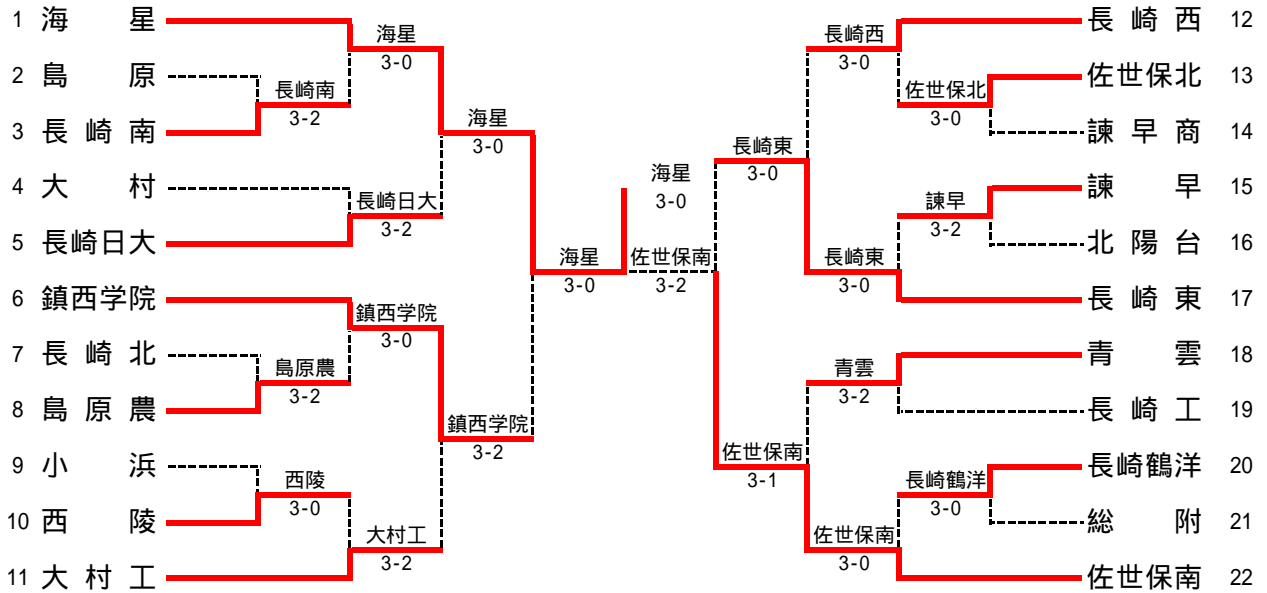

平成20年度第31回全国高等学校選抜テニス競技長崎県大会 男子団体

1R1	3	長崎南	3-2	島原	2
S1		梅木 俊也	0-6	松川 純也	
D1		久保 拓也 山崎 竜司	6-3	齊宮 誠一郎 松嶋 慧	
S2		末永 広大	1-6	大石 和也	
D2		小笹 紀次 松尾 晴矢	6-4	片岡 大地 松尾 俊輝	
S3		宮本 晃伸	6-4	楠木 貴士	

1R2	8	島原農	3-2	長崎北	7
S1		本多 晃西	1-6	酒井 翔平	
D1		太田 圭亮 荒木 一徳	6-2	坂本 翼 大久保宏紀	
S2		原口 大勢	3-6	品田 杏祐	
D2		岩本 佑誠 佐藤 誠	6-4	九村 真生 小柳 修市	
S3		宇土 貴隆	6-3	河辺 竜太郎	