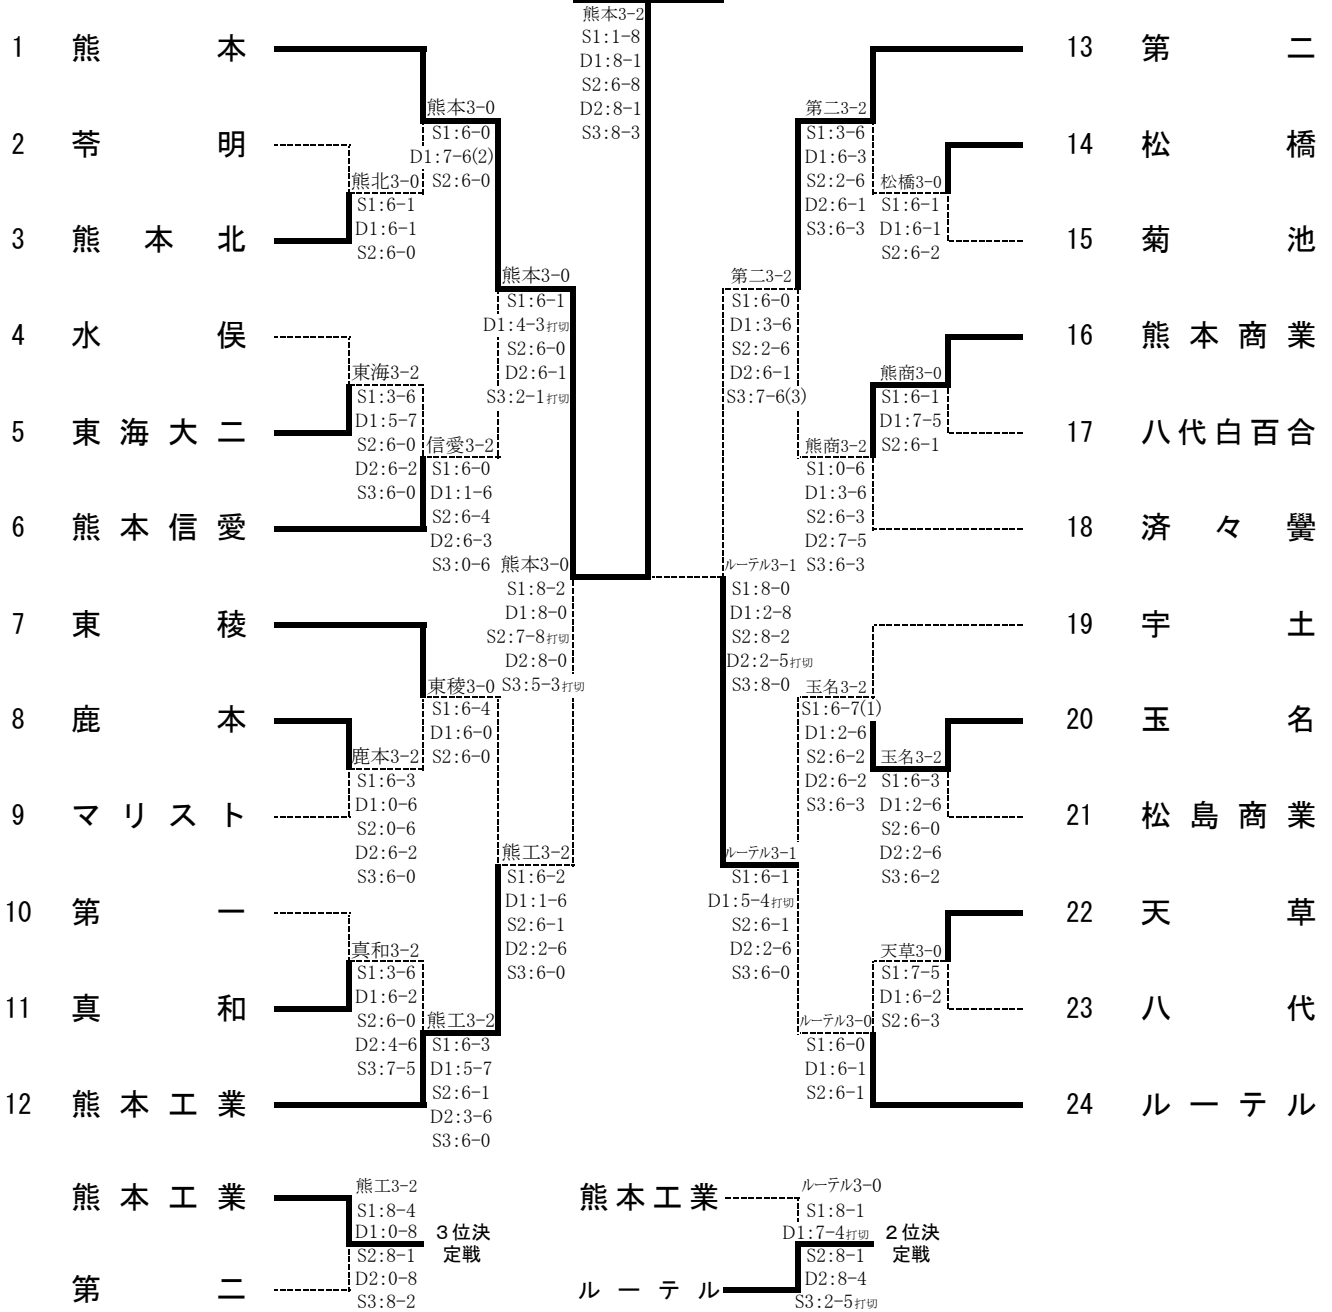

第31回全国選抜高校テニス九州地区大会熊本県予選大会

□ 女子団体戦

熊本(2年連続)

[シード順]

- ①熊本
- ②ルーテル学院
- ③第二
- ④熊本工業
- ⑤東稜
- ⑥済々黌
- ⑦宇土
- ⑧熊本信愛