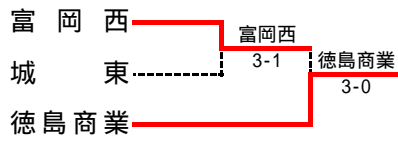

2位決定戦

2R1	9	城ノ内	3-1	徳島市立	19
S1		渡辺 亮佑	8-2	稲井 崇人	
D1		西 健太郎 森下 宗瑛	(7-8)	戎井 康貴 四宮 克真	
S2		吉田 博哉	2-8	藤原 崇弘	
D2		濱田 慶太 宮崎 充正	8-4	藤好 恭平 村澤 義樹	
S3		谷 真志	8-5	實平 武師	

女子

平成20年10月12(日)～13日(月) 大神子テニスセンター

2位決定トーナメント

徳島市立と徳島商業が四国地区大会に出場

女子結果詳細

1回戦

1R1	2	城北	3-1	小松島西	3
S1		小島 宏子	0-6	尾崎 仁美	
D1		佐藤 美沙希 奥村 りさ	6-1	木内 美里 宮浦 樹梨	
S2		藤田 まりあ	6-2	岡本 綾	
D2		近藤 志織 犬伏 真望			
S3		岡久 奈生	6-1	岡 彩裕美	

1R2	5	名西	4-1	鳴門	4
S1		馬瀬 つぐみ	6-2	川村 咲季奈	
D1		前田 恵里 林 知世	3-6	福田 沙友里 岸本 有紀	
S2		福本 早希	6-4	長濱 玲奈	
D2		明石 夏実 野中 紗里	6-0	磯部 真由子 浜田 静香	
S3		飯沼 舞衣子	6-1	井上 雅湖	