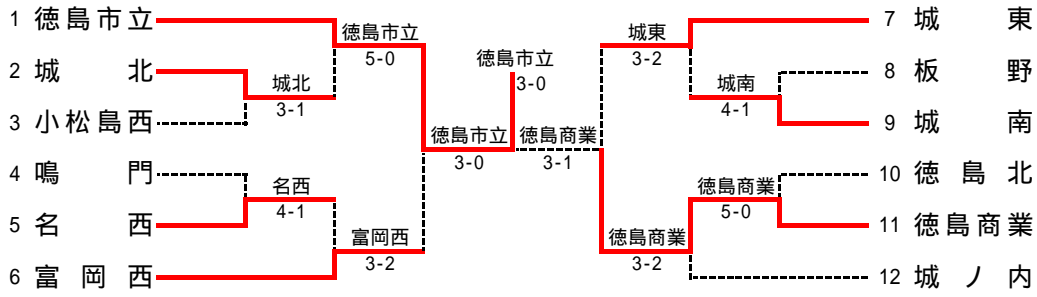

2位決定戦

2R1	9	城ノ内	3-1	徳島市立	19
S1		渡辺 亮佑	8-2	稲井 崇人	
D1		西 健太郎 森下 宗瑛	(7-8)	戎井 康貴 四宮 克真	
S2		吉田 博哉	2-8	藤原 崇弘	
D2		濱田 慶太 宮崎 充正	8-4	藤好 恭平 村澤 義樹	
S3		谷 真志	8-5	實平 武師	

女子

平成20年10月12(日)～13日(月) 大神子テニスセンター

2位決定トーナメント

徳島市立と徳島商業が四国地区大会に出場