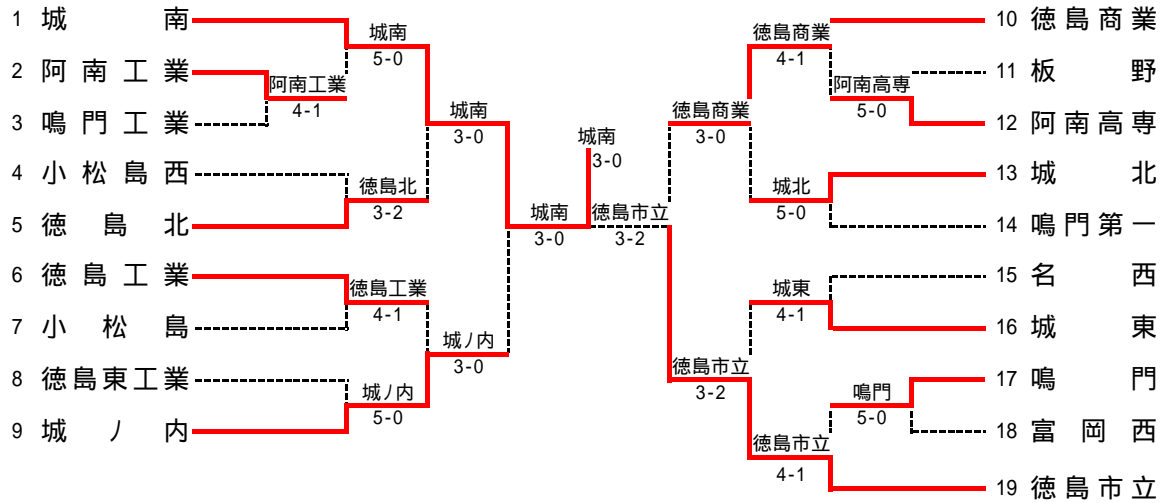

第31回全国選抜高校テニス大会四国地区大会徳島県予選 結果

男子 平成20年10月11日(土) 大神子テニスセンター

2位決定トーナメント

城南と城ノ内が四国地区大会に出場

男子結果詳細

1回戦

1R1	2	阿南工業	4-1	鳴門工業	3
S1		片山 達也	6-1	林田 健太郎	
D1		金森 眞生 四宮 大地	4-6	石川 柊太郎 雑賀 裕二	
S2		武田 明人	6-3	林 拓馬	
D2		宮城 裕一 南 孝大	6-1	松田 顕 春藤 治宏	
S3		井村 敦己			