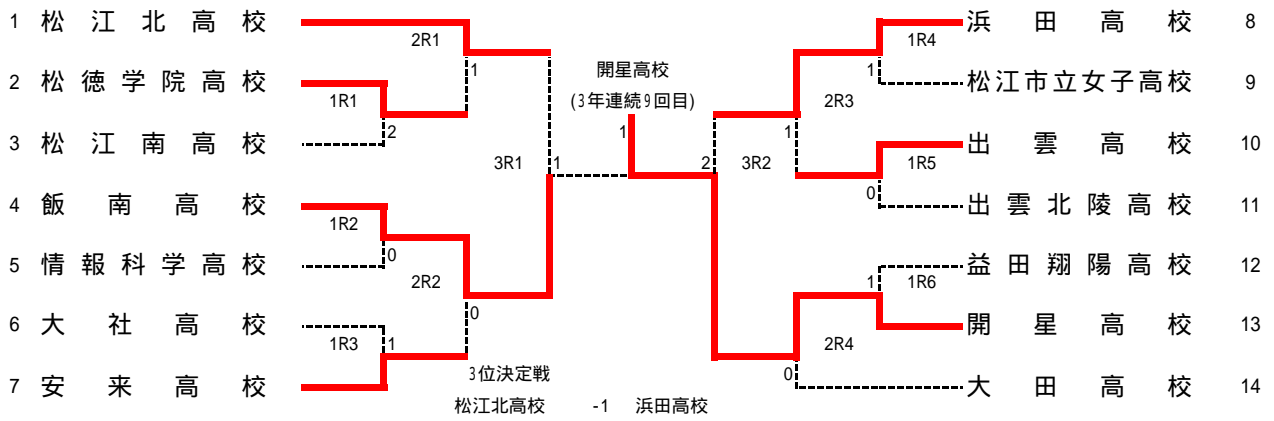

平成20年度島根県高等学校団体テニス選手権 兼 第31回全国選抜高校テニス大会島根県予選
女子