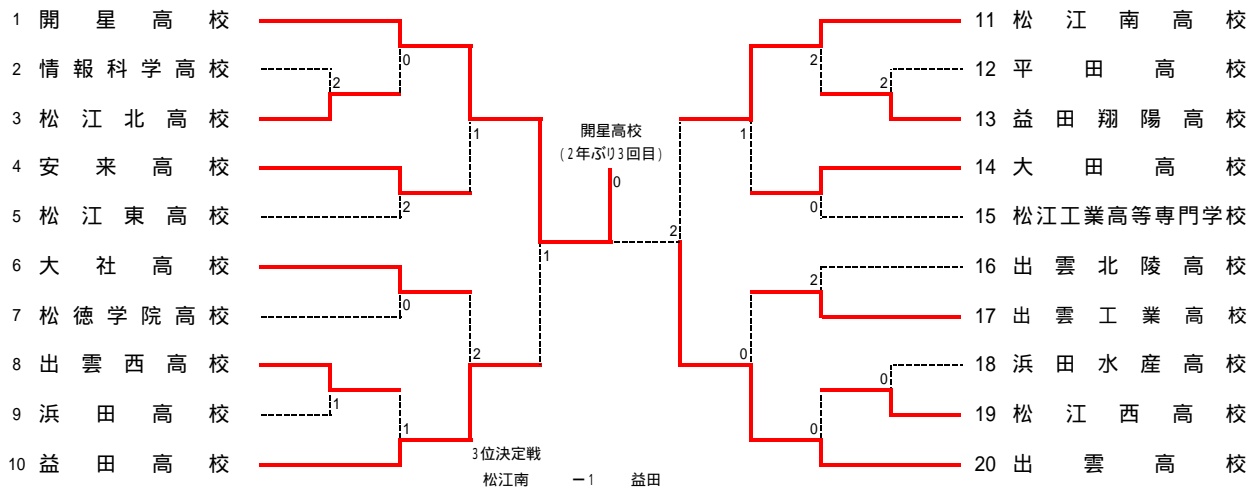

平成20年度島根県高等学校団体テニス選手権 兼 第31回全国選抜高校テニス大会島根県予選  
男子