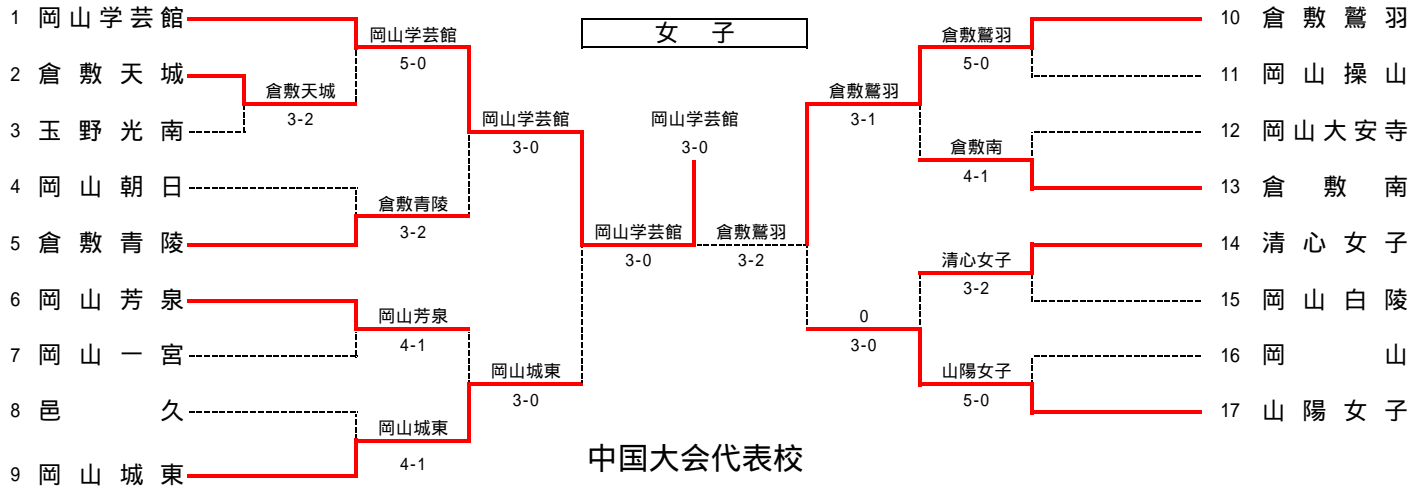

第31回全国選抜高校テニス大会 岡山県大会

(平成20年11月1日(土), 2日(日) 於:備前テニスセンター)

男子

女子

中国大会代表校

男子 関西
岡山学芸館

女子 岡山学芸館
倉敷鷺羽

1R1	2	玉野光南	2-3	岡山朝日	3
S1		岡崎大司朗	5-8	難波裕生	
D1		相賀信夫 塚元陽大	6-8	吉岡和紀 鶴川亮太	
S2		大賀雅夫	8-5	田辺一博	
D2		橋本健弘 岡村宇准	8-6	広野翔一 大道俊介	
S3		斉藤俊輔	8-9(8)	外山顕志	