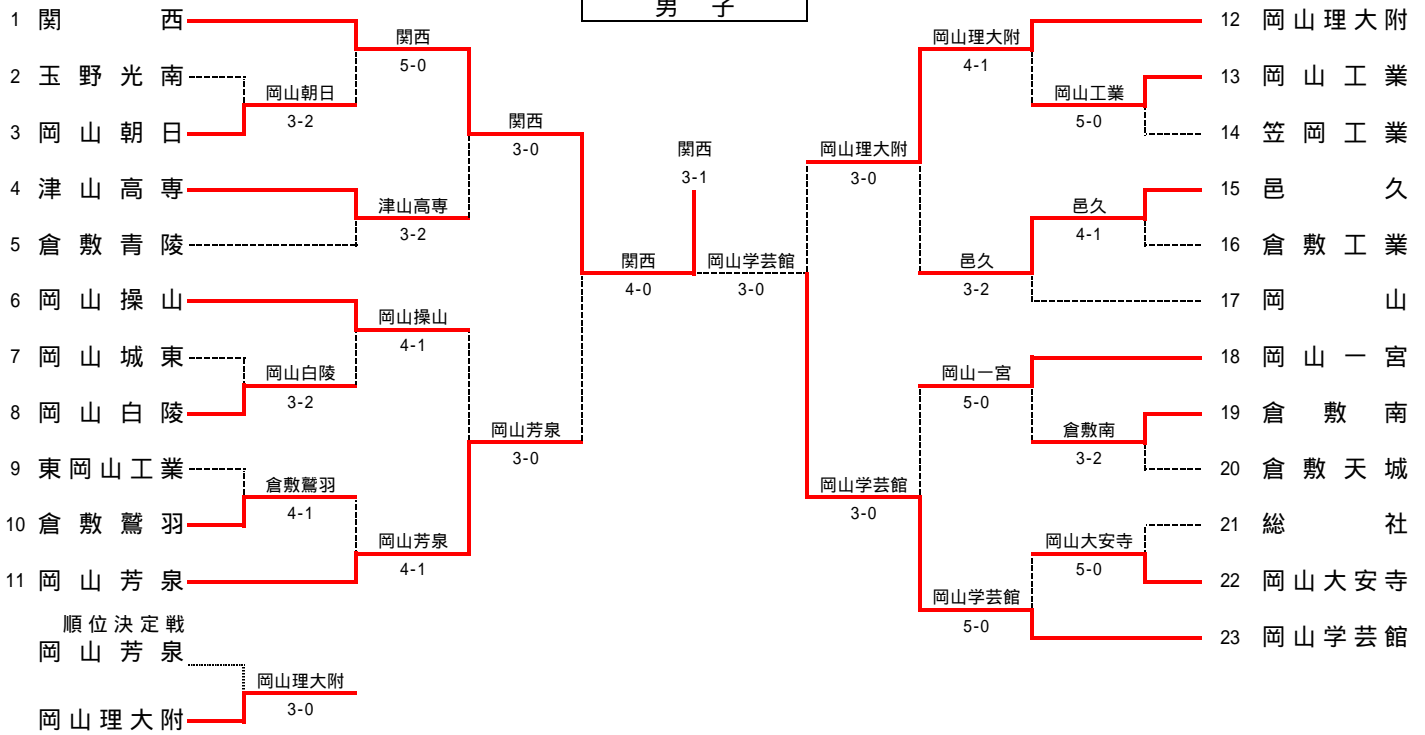

第31回全国選抜高校テニス大会 岡山県大会

(平成20年11月1日(土), 2日(日) 於:備前テニスセンター)

男子

女子

中国大会代表校

男子 関西
岡山学芸館

女子 岡山学芸館
倉敷鷺羽

1R1	2	玉野光南	2-3	岡山朝日	3
S1		岡崎大司朗	5-8	難波裕生	
D1		相賀信夫 塚元陽大	6-8	吉岡和紀 鶴川亮太	
S2		大賀雅夫	8-5	田辺一博	
D2		橋本健弘 岡村宇准	8-6	広野翔一 大道俊介	
S3		斉藤俊輔	8-9(8)	外山顕志	