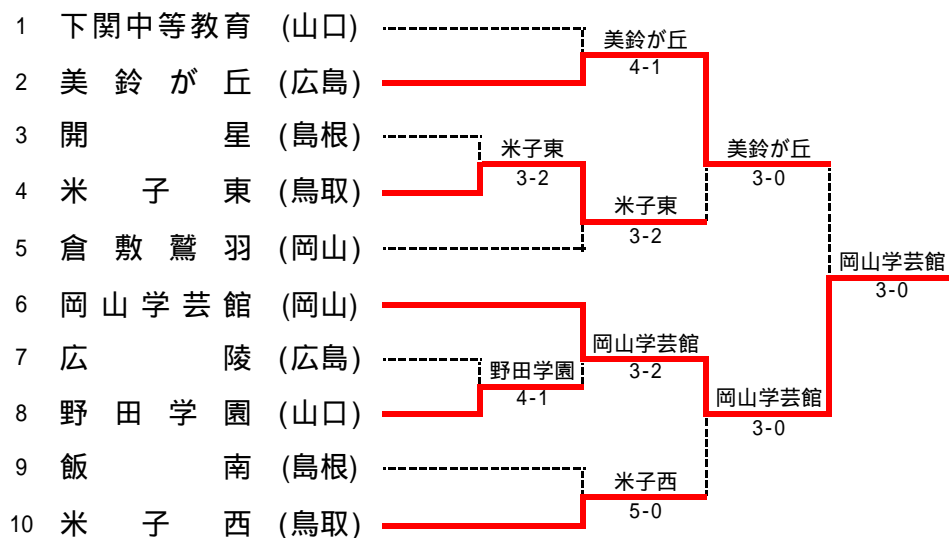

第31回全国選抜高校テニス大会 中国地区大会 男子本選トーナメント

男子3～6位決定トーナメント

男子5位，6位決定戦

1位	関西 (岡山)
2位	岡山学芸館 (岡山)
3位	広陵 (広島)
4位	修道 (広島)
5位	開星 (島根)
6位	米子東 (鳥取)

第31回全国選抜高校テニス大会 中国地区大会 女子本選トーナメント

女子3～6位決定トーナメント

女子4～6位決定戦

1位	岡山学芸館	(岡山)
2位	美鈴が丘	(広島)
3位	野田学園	(山口)
4位	倉敷鷺羽	(岡山)
5位	米子西	(鳥取)
6位	米子東	(鳥取)