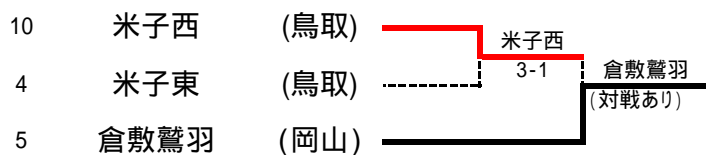

第31回全国選抜高校テニス大会 中国地区大会 男子本選トーナメント

男子3～6位決定トーナメント

男子5位，6位決定戦

1位	関西 (岡山)
2位	岡山学芸館 (岡山)
3位	広陵 (広島)
4位	修道 (広島)
5位	開星 (島根)
6位	米子東 (鳥取)

第31回全国選抜高校テニス大会 中国地区大会 女子本選トーナメント

女子3～6位決定トーナメント

女子4～6位決定戦

1位	岡山学芸館	(岡山)
2位	美鈴が丘	(広島)
3位	野田学園	(山口)
4位	倉敷鷺羽	(岡山)
5位	米子西	(鳥取)
6位	米子東	(鳥取)