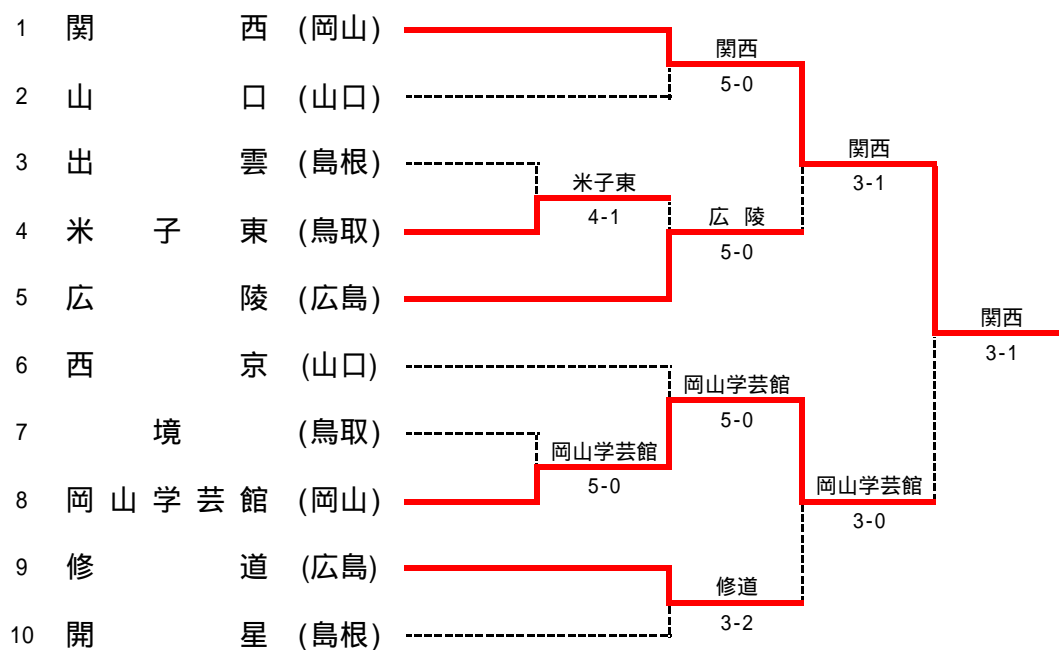

第31回全国選抜高校テニス大会 中国地区大会 男子本選トーナメント

男子3～6位決定トーナメント

男子5位，6位決定戦

1位	関西 (岡山)
2位	岡山学芸館 (岡山)
3位	広陵 (広島)
4位	修道 (広島)
5位	開星 (島根)
6位	米子東 (鳥取)

第31回全国選抜高校テニス大会 中国地区大会 女子本選トーナメント

女子3～6位決定トーナメント

女子4～6位決定戦

1位	岡山学芸館	(岡山)
2位	美鈴が丘	(広島)
3位	野田学園	(山口)
4位	倉敷鷺羽	(岡山)
5位	米子西	(鳥取)
6位	米子東	(鳥取)