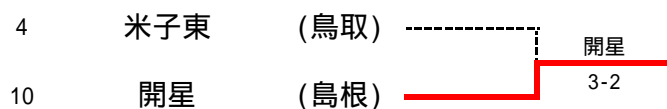

第31回全国選抜高校テニス大会 中国地区大会 男子本選トーナメント

男子3～6位決定トーナメント

男子5位，6位決定戦

1位	関西 (岡山)
2位	岡山学芸館 (岡山)
3位	広陵 (広島)
4位	修道 (広島)
5位	開星 (島根)
6位	米子東 (鳥取)

第31回全国選抜高校テニス大会 中国地区大会 女子本選トーナメント

女子3～6位決定トーナメント

女子4～6位決定戦

1位	岡山学芸館	(岡山)
2位	美鈴が丘	(広島)
3位	野田学園	(山口)
4位	倉敷鷺羽	(岡山)
5位	米子西	(鳥取)
6位	米子東	(鳥取)