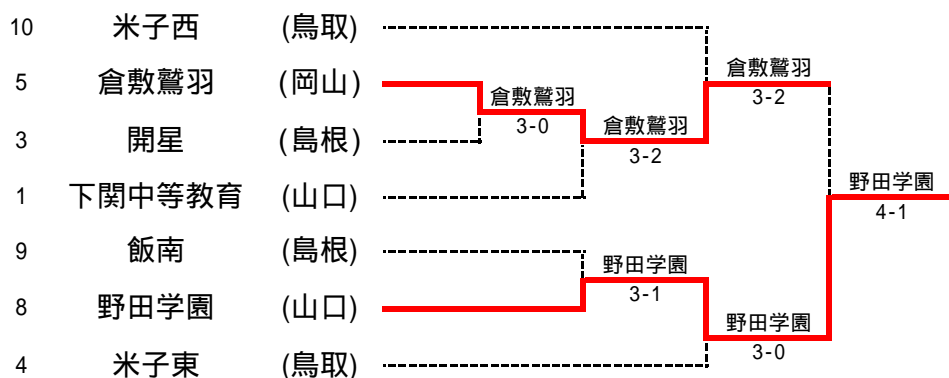

第31回全国選抜高校テニス大会 中国地区大会 男子本選トーナメント

男子3～6位決定トーナメント

男子5位，6位決定戦

1位	関西 (岡山)
2位	岡山学芸館 (岡山)
3位	広陵 (広島)
4位	修道 (広島)
5位	開星 (島根)
6位	米子東 (鳥取)

第31回全国選抜高校テニス大会 中国地区大会 女子本選トーナメント

女子3～6位決定トーナメント

女子4～6位決定戦

1位	岡山学芸館	(岡山)
2位	美鈴が丘	(広島)
3位	野田学園	(山口)
4位	倉敷鷺羽	(岡山)
5位	米子西	(鳥取)
6位	米子東	(鳥取)