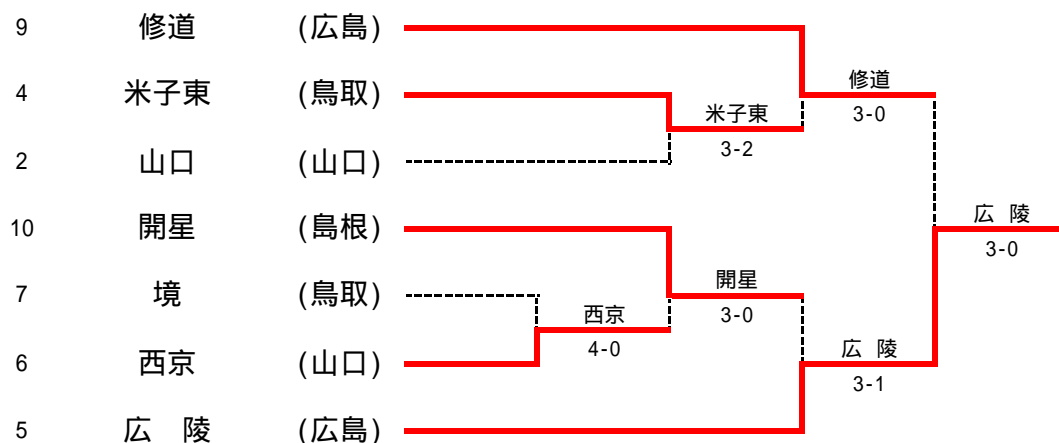

第31回全国選抜高校テニス大会 中国地区大会 男子本選トーナメント

男子3～6位決定トーナメント

男子5位，6位決定戦

1位	関西 (岡山)
2位	岡山学芸館 (岡山)
3位	広陵 (広島)
4位	修道 (広島)
5位	開星 (島根)
6位	米子東 (鳥取)

第31回全国選抜高校テニス大会 中国地区大会 女子本選トーナメント

女子3～6位決定トーナメント

女子4～6位決定戦

1位	岡山学芸館	(岡山)
2位	美鈴が丘	(広島)
3位	野田学園	(山口)
4位	倉敷鷺羽	(岡山)
5位	米子西	(鳥取)
6位	米子東	(鳥取)