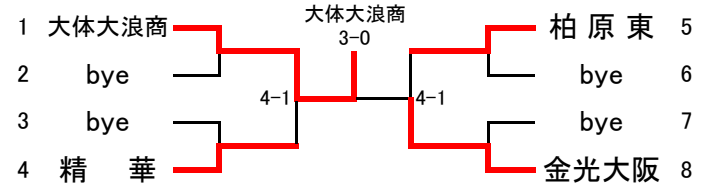

平成20年度大阪高等学校秋季テニス大会(1部)

兼

平成20年度近畿高等学校テニス大会団体の部大阪府予選

日程・会場

予 選	平成20年9月6日～9月23日 各学校テニスコート
本戦ドロー抽選会	平成20年9月24日 ホテルアウリーナ大阪
本戦 1～2R	平成20年9月27日～10月13日 各学校テニスコート
本戦 QF～SF	平成20年10月25日 マリンテニスパーク北村
本戦 F・選考戦	平成20年10月26日 マリンテニスパーク北村

参加総数

男 子	118校
女 子	93校

大阪高等学校体育連盟テニス部

<男子1部予選>

No.1

No.2

No.3

No.4

No.5

No.6

No.7

No.8

No.9

No.10

No.11

No.12