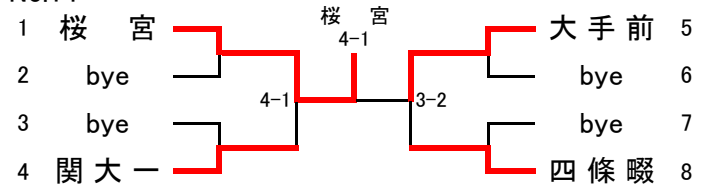

平成20年度大阪高等学校秋季テニス大会(1部)

兼

平成20年度近畿高等学校テニス大会団体の部大阪府予選

日程・会場

予 選	平成20年9月6日～9月23日 各学校テニスコート
本戦ドロー抽選会	平成20年9月24日 ホテルアウリーナ大阪
本戦 1～2R	平成20年9月27日～10月13日 各学校テニスコート
本戦 QF～SF	平成20年10月25日 マリンテニスパーク北村
本戦 F・選考戦	平成20年10月26日 マリンテニスパーク北村

No.5

No.6

No.7

No.8

No.9

No.10

No.11

No.12

No.13

No.14

No.15

No.16

予選免除校

清風 / 履正社 / 近大附 / 長尾谷

〈女子1部予選〉

No.1