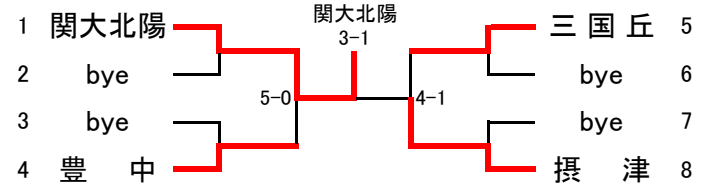

平成20年度大阪高等学校秋季テニス大会(1部)

兼

平成20年度近畿高等学校テニス大会団体の部大阪府予選

日程・会場

予 選	平成20年9月6日～9月23日 各学校テニスコート
本戦ドロー抽選会	平成20年9月24日 ホテルアウリーナ大阪
本戦 1～2R	平成20年9月27日～10月13日 各学校テニスコート
本戦 QF～SF	平成20年10月25日 マリンテニスパーク北村
本戦 F・選考戦	平成20年10月26日 マリンテニスパーク北村

No.5

No.6

No.7

No.8

No.9

No.10

No.11

No.12

No.13

No.14

No.15

No.16

予選免除校

清風 / 履正社 / 近大附 / 長尾谷

〈女子1部予選〉

No.1