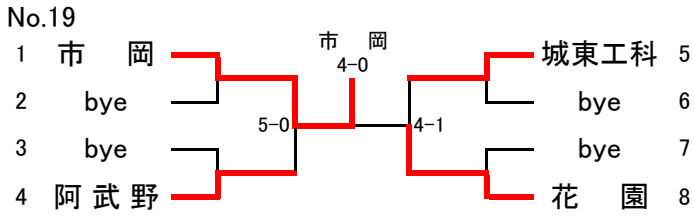

平成20年度大阪高等学校秋季テニス大会(1部)

兼

平成20年度近畿高等学校テニス大会団体の部大阪府予選

日程・会場

予 選	平成20年9月6日～9月23日 各学校テニスコート
本戦ドロー抽選会	平成20年9月24日 ホテルアウリーナ大阪
本戦 1～2R	平成20年9月27日～10月13日 各学校テニスコート
本戦 QF～SF	平成20年10月25日 マリンテニスパーク北村
本戦 F・選考戦	平成20年10月26日 マリンテニスパーク北村

No.5

No.6

No.7

No.8

No.9

No.10

No.11

No.12

No.13

No.14

No.15

No.16

予選免除校

清風 / 履正社 / 近大附 / 長尾谷

〈女子1部予選〉

No.1

No.2

No.3

No.4

No.5

No.6

No.7

No.8

No.9