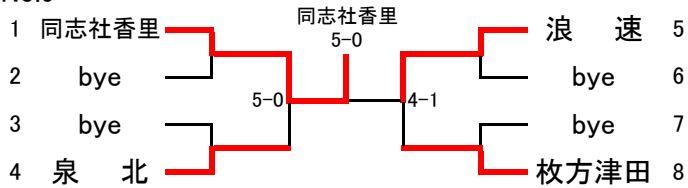

平成20年度大阪高等学校秋季テニス大会(1部)

兼

平成20年度近畿高等学校テニス大会団体の部大阪府予選

日程・会場

予 選	平成20年9月6日～9月23日 各学校テニスコート
本戦ドロー抽選会	平成20年9月24日 ホテルアウリーナ大阪
本戦 1～2R	平成20年9月27日～10月13日 各学校テニスコート
本戦 QF～SF	平成20年10月25日 マリンテニスパーク北村
本戦 F・選考戦	平成20年10月26日 マリンテニスパーク北村

No.5

No.6

No.7

No.8

No.9

No.10

No.11

No.12

No.13

No.14

No.15

No.16

予選免除校

清風 / 履正社 / 近大附 / 長尾谷

〈女子1部予選〉

No.1