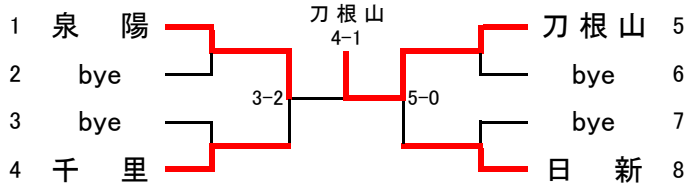

平成20年度大阪高等学校秋季テニス大会(1部)

兼

平成20年度近畿高等学校テニス大会団体の部大阪府予選

日程・会場

予 選	平成20年9月6日～9月23日 各学校テニスコート
本戦ドロー抽選会	平成20年9月24日 ホテルアウリーナ大阪
本戦 1～2R	平成20年9月27日～10月13日 各学校テニスコート
本戦 QF～SF	平成20年10月25日 マリンテニスパーク北村
本戦 F・選考戦	平成20年10月26日 マリンテニスパーク北村

参加総数

男 子	118校
女 子	93校

大阪高等学校体育連盟テニス部

<男子1部予選>

No.1

No.2

No.3

No.4

No.5

No.6

No.7

No.8

No.9

No.10

No.11

No.12