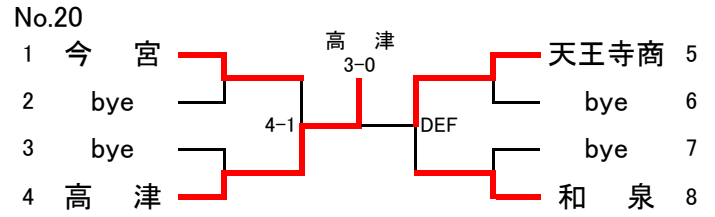

平成20年度大阪高等学校秋季テニス大会(1部)

兼

平成20年度近畿高等学校テニス大会団体の部大阪府予選

日程・会場

予 選	平成20年9月6日～9月23日 各学校テニスコート
本戦ドロー抽選会	平成20年9月24日 ホテルアウリーナ大阪
本戦 1～2R	平成20年9月27日～10月13日 各学校テニスコート
本戦 QF～SF	平成20年10月25日 マリンテニスパーク北村
本戦 F・選考戦	平成20年10月26日 マリンテニスパーク北村

No.5

No.6

No.7

No.8

No.9

No.10

No.11

No.12

No.13

No.14

No.15

No.16

予選免除校

清風 / 履正社 / 近大附 / 長尾谷

〈女子1部予選〉

No.1

No.2

No.3

No.4

No.5

No.6

No.7

No.8

No.9