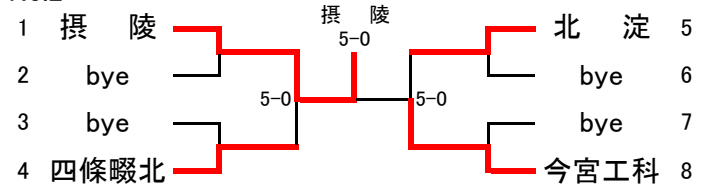

平成20年度大阪高等学校秋季テニス大会(1部)

兼

平成20年度近畿高等学校テニス大会団体の部大阪府予選

日程・会場

予 選	平成20年9月6日～9月23日 各学校テニスコート
本戦ドロー抽選会	平成20年9月24日 ホテルアウリーナ大阪
本戦 1～2R	平成20年9月27日～10月13日 各学校テニスコート
本戦 QF～SF	平成20年10月25日 マリンテニスパーク北村
本戦 F・選考戦	平成20年10月26日 マリンテニスパーク北村

参加総数

男 子	118校
女 子	93校

大阪高等学校体育連盟テニス部

<男子1部予選>

No.1

No.2

No.3

No.4

No.5

No.6

No.7

No.8

No.9

No.10

No.11

No.12