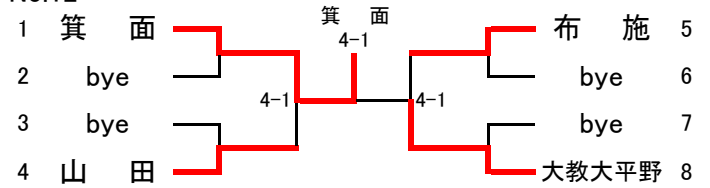

平成20年度大阪高等学校秋季テニス大会(1部)

兼

平成20年度近畿高等学校テニス大会団体の部大阪府予選

日程・会場

予 選	平成20年9月6日～9月23日 各学校テニスコート
本戦ドロー抽選会	平成20年9月24日 ホテルアウリーナ大阪
本戦 1～2R	平成20年9月27日～10月13日 各学校テニスコート
本戦 QF～SF	平成20年10月25日 マリンテニスパーク北村
本戦 F・選考戦	平成20年10月26日 マリンテニスパーク北村

No.5

No.6

No.7

No.8

No.9

No.10

No.11

No.12

No.13

No.14

No.15

No.16

予選免除校

清風 / 履正社 / 近大附 / 長尾谷

〈女子1部予選〉

No.1