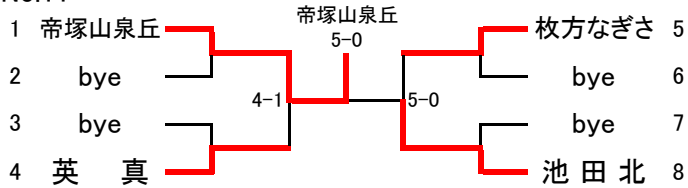

平成20年度大阪高等学校秋季テニス大会(1部)

兼

平成20年度近畿高等学校テニス大会団体の部大阪府予選

日程・会場

予 選	平成20年9月6日～9月23日 各学校テニスコート
本戦ドロー抽選会	平成20年9月24日 ホテルアウリーナ大阪
本戦 1～2R	平成20年9月27日～10月13日 各学校テニスコート
本戦 QF～SF	平成20年10月25日 マリンテニスパーク北村
本戦 F・選考戦	平成20年10月26日 マリンテニスパーク北村

No.5

No.6

No.7

No.8

No.9

No.10

No.11

No.12

No.13

No.14

No.15

No.16

予選免除校

清風 / 履正社 / 近大附 / 長尾谷

〈女子1部予選〉

No.1