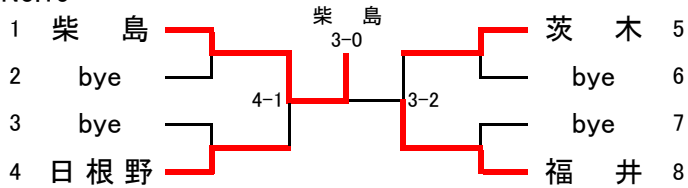

平成20年度大阪高等学校秋季テニス大会(1部)

兼

平成20年度近畿高等学校テニス大会団体の部大阪府予選

日程・会場

予 選	平成20年9月6日～9月23日 各学校テニスコート
本戦ドロー抽選会	平成20年9月24日 ホテルアウリーナ大阪
本戦 1～2R	平成20年9月27日～10月13日 各学校テニスコート
本戦 QF～SF	平成20年10月25日 マリンテニスパーク北村
本戦 F・選考戦	平成20年10月26日 マリンテニスパーク北村

No.5

No.6

No.7

No.8

No.9

No.10

No.11

No.12

No.13

No.14

No.15

No.16

予選免除校

清風 / 履正社 / 近大附 / 長尾谷

〈女子1部予選〉

No.1