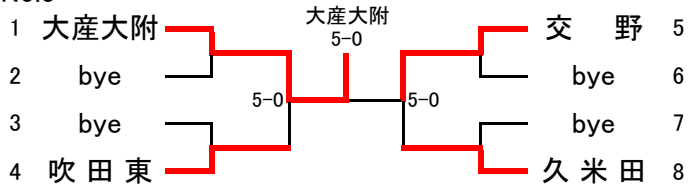

平成20年度大阪高等学校秋季テニス大会(1部)

兼

平成20年度近畿高等学校テニス大会団体の部大阪府予選

日程・会場

予 選	平成20年9月6日～9月23日 各学校テニスコート
本戦ドロー抽選会	平成20年9月24日 ホテルアウリーナ大阪
本戦 1～2R	平成20年9月27日～10月13日 各学校テニスコート
本戦 QF～SF	平成20年10月25日 マリンテニスパーク北村
本戦 F・選考戦	平成20年10月26日 マリンテニスパーク北村

参加総数

男 子	118校
女 子	93校

大阪高等学校体育連盟テニス部

<男子1部予選>

No.1

No.2

No.3

No.4

No.5

No.6

No.7

No.8

No.9

No.10

No.11

No.12