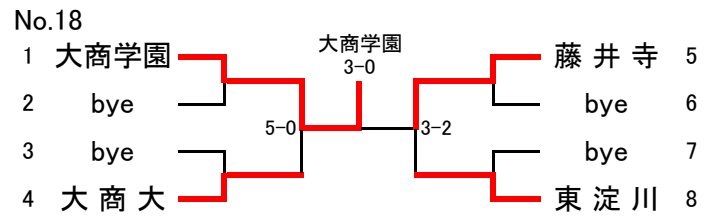

平成20年度大阪高等学校秋季テニス大会(1部)

兼

平成20年度近畿高等学校テニス大会団体の部大阪府予選

日程・会場

予 選	平成20年9月6日～9月23日 各学校テニスコート
本戦ドロー抽選会	平成20年9月24日 ホテルアウリーナ大阪
本戦 1～2R	平成20年9月27日～10月13日 各学校テニスコート
本戦 QF～SF	平成20年10月25日 マリンテニスパーク北村
本戦 F・選考戦	平成20年10月26日 マリンテニスパーク北村

No.5

No.6

No.7

No.8

No.9

No.10

No.11

No.12

No.13

No.14

No.15

No.16

予選免除校

清風 / 履正社 / 近大附 / 長尾谷

〈女子1部予選〉

No.1

No.2

No.3

No.4

No.5

No.6

No.7

No.8

No.9