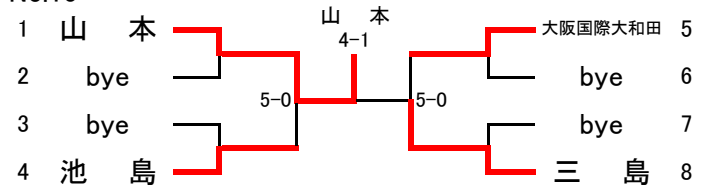

平成20年度大阪高等学校秋季テニス大会(1部)

兼

平成20年度近畿高等学校テニス大会団体の部大阪府予選

日程・会場

予 選	平成20年9月6日～9月23日 各学校テニスコート
本戦ドロー抽選会	平成20年9月24日 ホテルアウリーナ大阪
本戦 1～2R	平成20年9月27日～10月13日 各学校テニスコート
本戦 QF～SF	平成20年10月25日 マリンテニスパーク北村
本戦 F・選考戦	平成20年10月26日 マリンテニスパーク北村

No.5

No.6

No.7

No.8

No.9

No.10

No.11

No.12

No.13

No.14

No.15

No.16

予選免除校

清風 / 履正社 / 近大附 / 長尾谷

〈女子1部予選〉

No.1