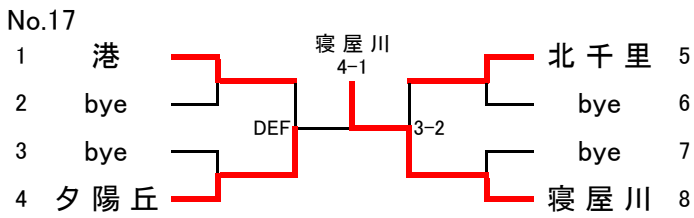

平成20年度大阪高等学校秋季テニス大会(1部)

兼

平成20年度近畿高等学校テニス大会団体の部大阪府予選

日程・会場

予 選	平成20年9月6日～9月23日 各学校テニスコート
本戦ドロー抽選会	平成20年9月24日 ホテルアウリーナ大阪
本戦 1～2R	平成20年9月27日～10月13日 各学校テニスコート
本戦 QF～SF	平成20年10月25日 マリンテニスパーク北村
本戦 F・選考戦	平成20年10月26日 マリンテニスパーク北村

No.5

No.6

No.7

No.8

No.9

No.10

No.11

No.12

No.13

No.14

No.15

No.16

予選免除校

清風 / 履正社 / 近大附 / 長尾谷

〈女子1部予選〉

No.1

No.2

No.3

No.4

No.5

No.6

No.7

No.8

No.9