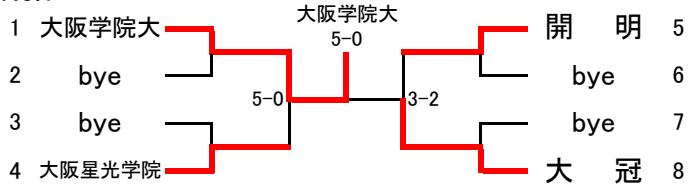

<男子1部予選>

No.1