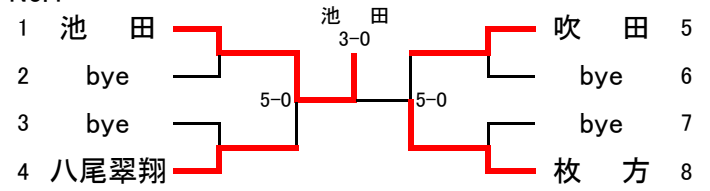

平成20年度大阪高等学校秋季テニス大会(1部)

兼

平成20年度近畿高等学校テニス大会団体の部大阪府予選

日程・会場

予 選	平成20年9月6日～9月23日 各学校テニスコート
本戦ドロー抽選会	平成20年9月24日 ホテルアウリーナ大阪
本戦 1～2R	平成20年9月27日～10月13日 各学校テニスコート
本戦 QF～SF	平成20年10月25日 マリンテニスパーク北村
本戦 F・選考戦	平成20年10月26日 マリンテニスパーク北村

参加総数

男 子	118校
女 子	93校

大阪高等学校体育連盟テニス部

<男子1部予選>

No.1

No.2

No.3

No.4

No.5

No.6

No.7

No.8

No.9

No.10

No.11

No.12