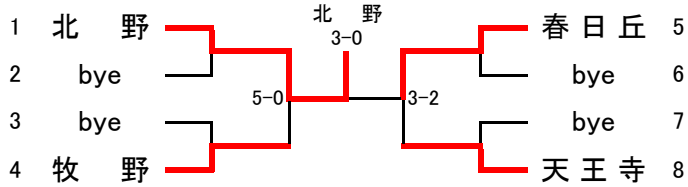

<男子1部予選>

No.1

No.2

No.3

No.4

No.5

No.6

No.7

No.8

No.9

No.10

No.11

No.12

No.13

No.14

No.15

No.16