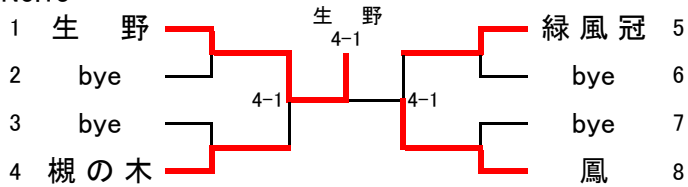

<男子1部予選>

No.1

No.2

No.3

No.4

No.5

No.6

No.7

No.8

No.9

No.10

No.11

No.12

No.13

No.14

No.15

No.16