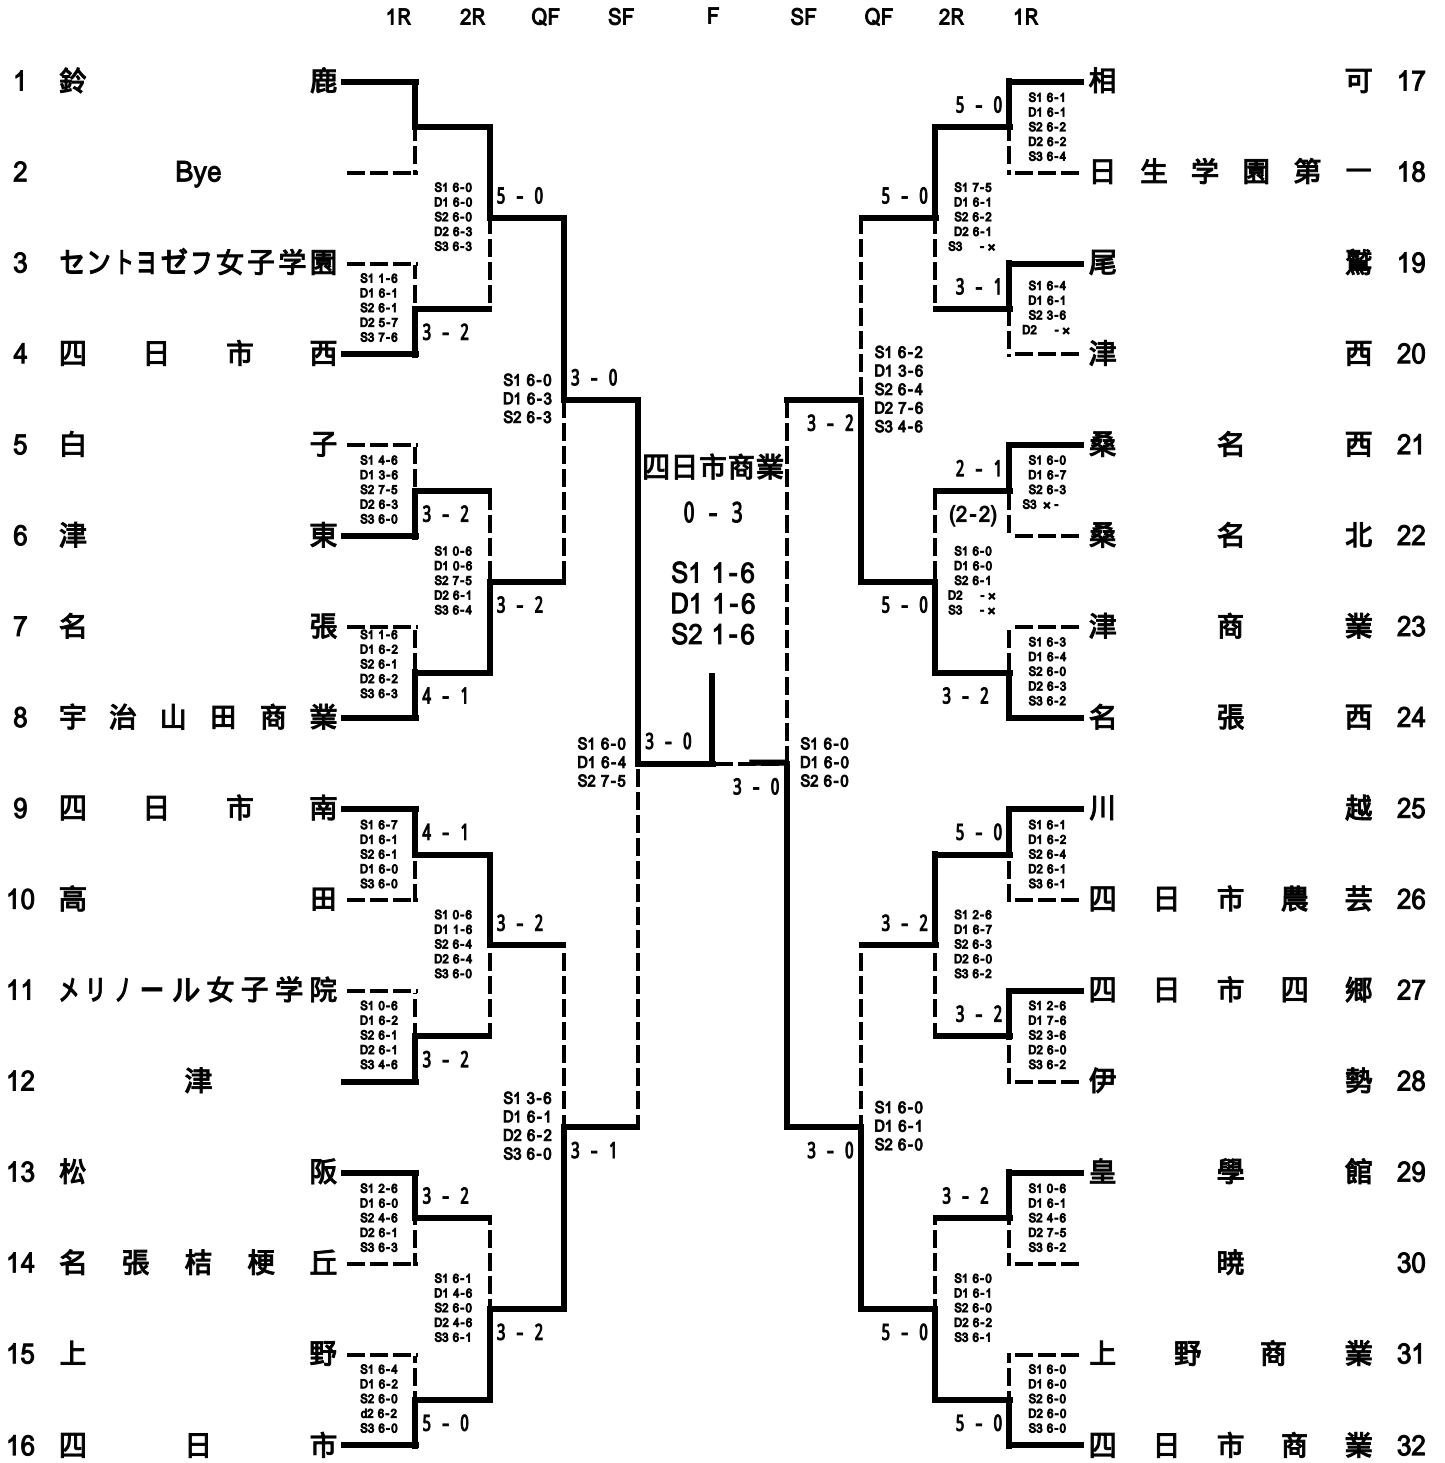

【女子団体】

1R 2R QF SF F SF QF 2R 1R

3位決定戦  
 16 四日市 3-1 名張西 24  
 S1 6-3 D1 5-7 S2 6-0 S3 6-2

5~8位決定戦  
 8 宇治山田商業 2-3 四日市南 9  
 S1 3-6 D1 6-0 S2 3-6 D2 6-2 S3 1-6  
 17 相可 3-2 川越 25  
 S1 1-6 D1 7-6 S2 7-5 D2 6-4 S3 4-6