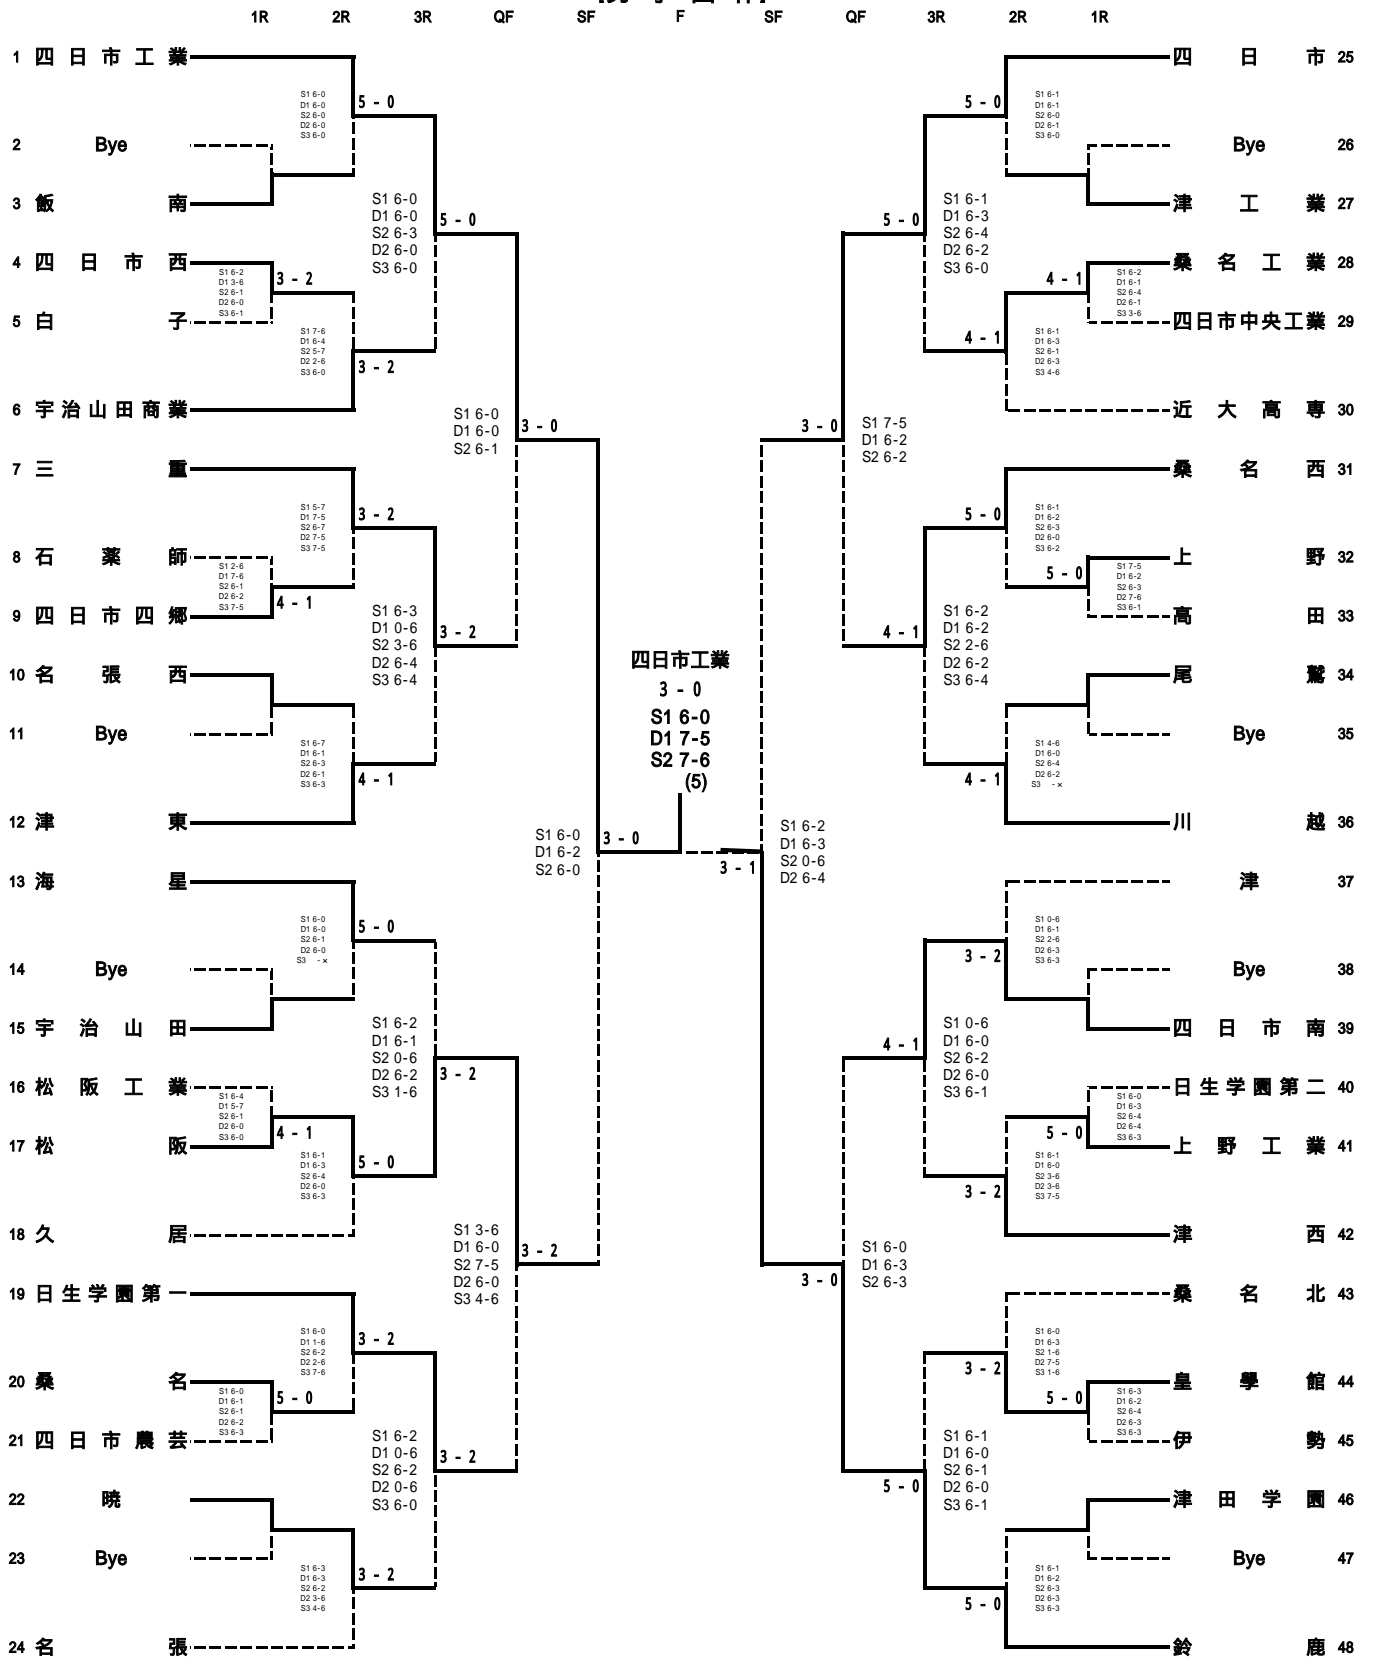

平成20年度 全国・東海選抜高校テニス大会三重県予選 兼 三重県高等学校新人大会 テニス競技の部

[男子団体]

Round	Match	Score
3位決定戦	16 松阪 vs 四日市 25	2-3 S1 6-2 D1 2-6 S2 6-2 D2 2-6 S3 0-6
5~8位決定戦	7 三重 vs 日生学園第一 19	2-3 S1 1-6 D1 6-1 S2 2-6 D2 6-0 S3 2-6
5・6位決定戦	31 桑名西 vs 四日市南 39	1-3 S1 6-0 D1 4-6 S2 1-6 D2 0-6
7・8位決定戦	19 日生学園第一 vs 四日市南 39	1-3 S1 6-2 D1 2-6 S2 1-6 D2 0-6
	7 三重 vs 桑名西 31	1-3 S1 1-6 D1 6-4 S2 2-6 D2 0-6