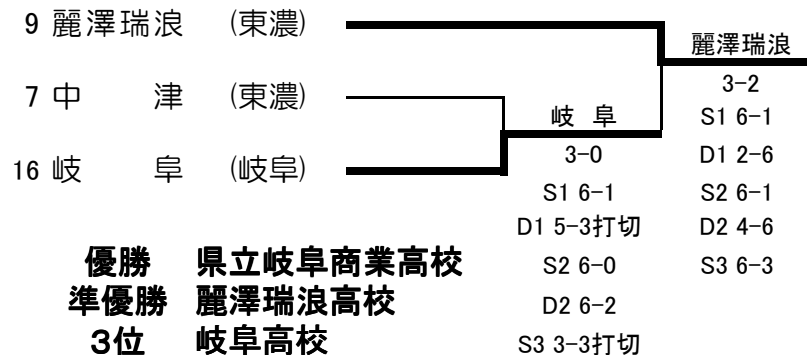

■ 3位決定戦

■ 2位決定戦

平成20年度 岐阜県高等学校テニス新人大会 兼 全国高等学校選抜テニス大会岐阜県予選 <女子団体戦>

平成20年9月21, 22日 長良川テニスプラザ

フィードイン・コンソレーション

優勝 県立岐阜商業高校
 準優勝 麗澤瑞浪高校
 3位 岐阜高校
 3位 中津高校

■ 1 回戦

R1	1	県 岐 阜 商	5-0	可 児	2	R1	3	瑞 浪	3-2	各 務 原 西	4	R1	6	岐 阜 北	3-2	多 治 見	5
S1		内田 理沙②	6-0	水野 邑里②		S1		木下 和音②	0-6	和田 彩江①		S1		吉田 真菜①	6-1	西垣奈津帆②	
D1		田中香乃美②	6-0	佐合 綾香②		D1		山路 優花②	7-6(2)	森 由紀子②		D1		福田 有紗②	(6)6-7	酒井祐希奈②	
S2		工藤百合絵②		佐賀 柚子②		S2		肥田希美子②		野村のぞみ②		S2		安藤 香②		加藤 あい②	
D2		長尾 和子①	6-1	古屋佐和子②		D2		亀山真依子②	6-2	田中 美穂①		D2		杉江 真美②	7-6(5)	安部 恭加②	
S3		市橋 美奈②	7-5	籠橋 由紀②		D2		水野 麻衣②	1-6	野々村早帆②		D2		磯野 敦子②	1-6	松田 美穂①	
		喜多村紫織①		松井 優未②		S3		野崎恵梨奈①		田井 眸②		S3		伏見真由香②		校條 愛弓①	
		松橋 紗椰①	6-1	福田 尋水②				小木曾里美②	6-1	立木 麻琴②				進藤 美穂①	6-3	岩島 玲奈②	