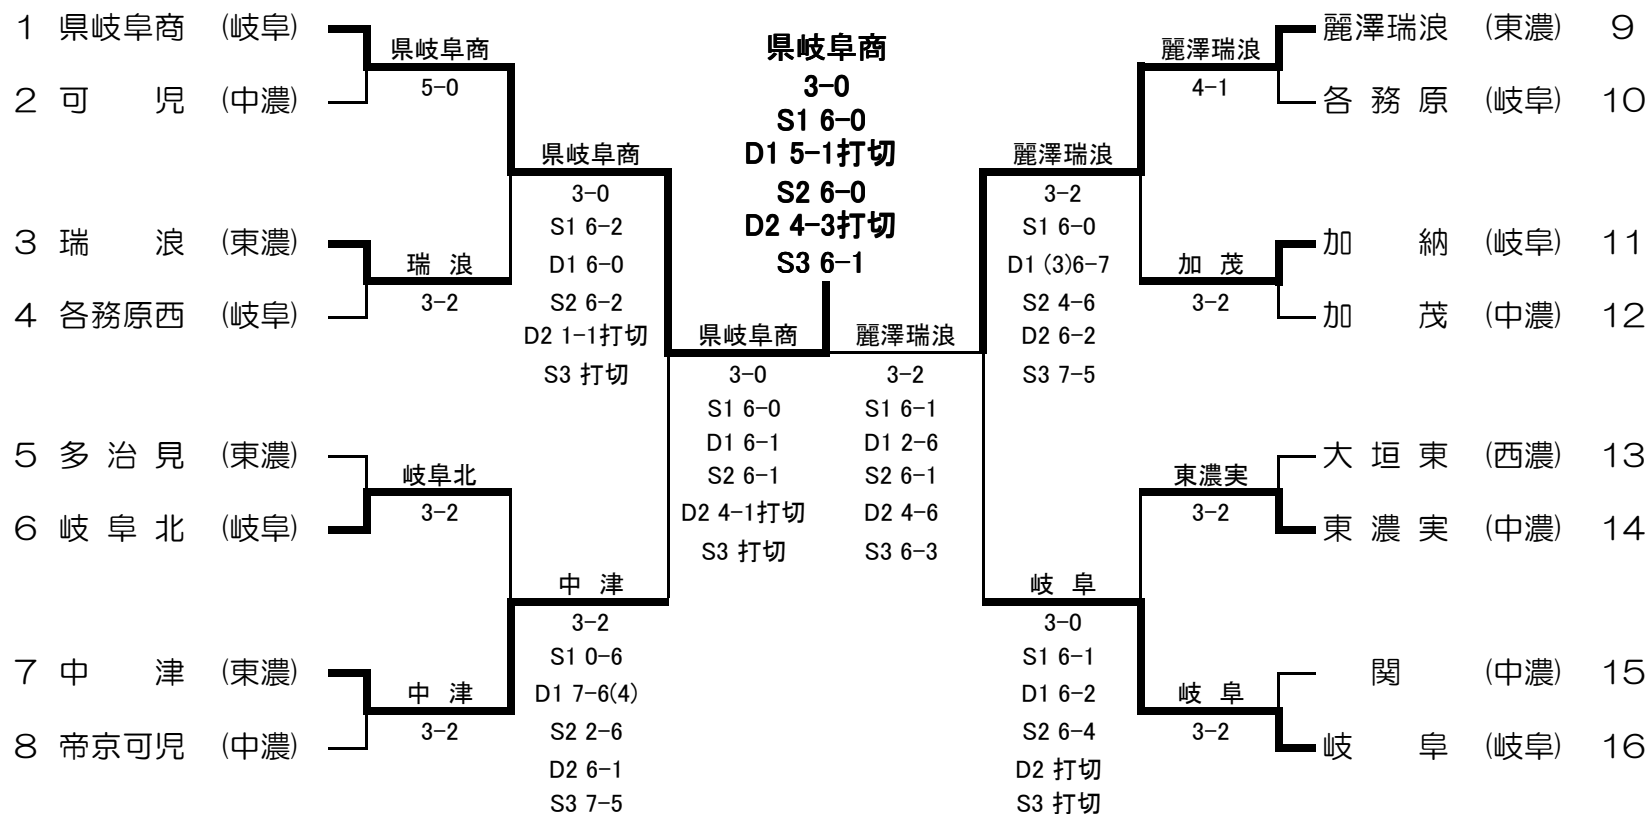

■ 決勝

F	1	県 岐 阜 商	3-0	麗 澤 瑞 浪	16	3決	12	多 治 見	3-0	関	5	2決	16	麗 澤 瑞 浪	3-1	多 治 見	12
S1		神山 翔多②	5-3打切	朝居 孝信②		S1		水野 雄矢②	6-0	村井 独歩②		S1		朝居 孝信②	6-2	水野 雄矢②	
D1		松岡 雅人②	1-5打切	玉木 圭司②		D1		谷 翼②	2-5打切	坂井 義樹②		D1		玉木 圭司②	6-0	谷 翼②	
S2		加藤 達耶①		藤崎 良倫②		S2		長江 彰人②	2-4打切	熊谷 翔②		S2		藤崎 良倫②		長江 彰人②	
D2		長崎 勇樹①	6-3	服部 新吾②		D2		今井 良①	6-2	今井 雅人②		D2		服部 新吾②	6-1	今井 良①	
S3		小森 友稀②	6-1	渡邊 岳寛②		S3		加藤 穂高①	6-0	青木 大輔②		S3		渡邊 岳寛②	3-6	加藤 穂高①	
		説田 恭馬②		稲垣 雅仁②				牧野 翔平①		高橋 涼②				夏目 三央①		牧野 翔平①	
		佐藤 拓②	6-2	川島 由暉②				土田 浩貴②		大野 峻平①				川島 由暉②	1-1打切	土田 浩貴②	

■ 3位決定戦

■ 2位決定戦

平成20年度 岐阜県高等学校テニス新人大会 兼 全国高等学校選抜テニス大会岐阜県予選 <女子団体戦>

平成20年9月21, 22日 長良川テニスプラザ

フィードイン・コンソレーション

優勝 県立岐阜商業高校
 準優勝 麗澤瑞浪高校
 3位 岐阜高校
 3位 中津高校

■ 1 回戦

R1	1	県 岐 阜 商	5-0	可 児	2	R1	3	瑞 浪	3-2	各 務 原 西	4	R1	6	岐 阜 北	3-2	多 治 見	5
S1		内田 理沙②	6-0	水野 邑里②		S1		木下 和音②	0-6	和田 彩江①		S1		吉田 真菜①	6-1	西垣奈津帆②	
D1		田中香乃美②	6-0	佐合 綾香②		D1		山路 優花②	7-6(2)	森 由紀子②		D1		福田 有紗②	(6)6-7	酒井祐希奈②	
S2		工藤百合絵②		佐賀 柚子②		S2		肥田希美子②		野村のぞみ②		S2		安藤 香②		加藤 あい②	
D2		長尾 和子①	6-1	古屋佐和子②		D2		亀山真依子②	6-2	田中 美穂①		D2		杉江 真美②	7-6(5)	安部 恭加②	
S3		市橋 美奈②	7-5	籠橋 由紀②		D2		水野 麻衣②	1-6	野々村早帆②		D2		磯野 敦子②	1-6	松田 美穂①	
		喜多村紫織①		松井 優未②		S3		野崎恵梨奈①		田井 眸②		S3		伏見真由香②		校條 愛弓①	
		松橋 紗椰①	6-1	福田 尋水②				小木曾里美②	6-1	立木 麻琴②				進藤 美穂①	6-3	岩島 玲奈②	