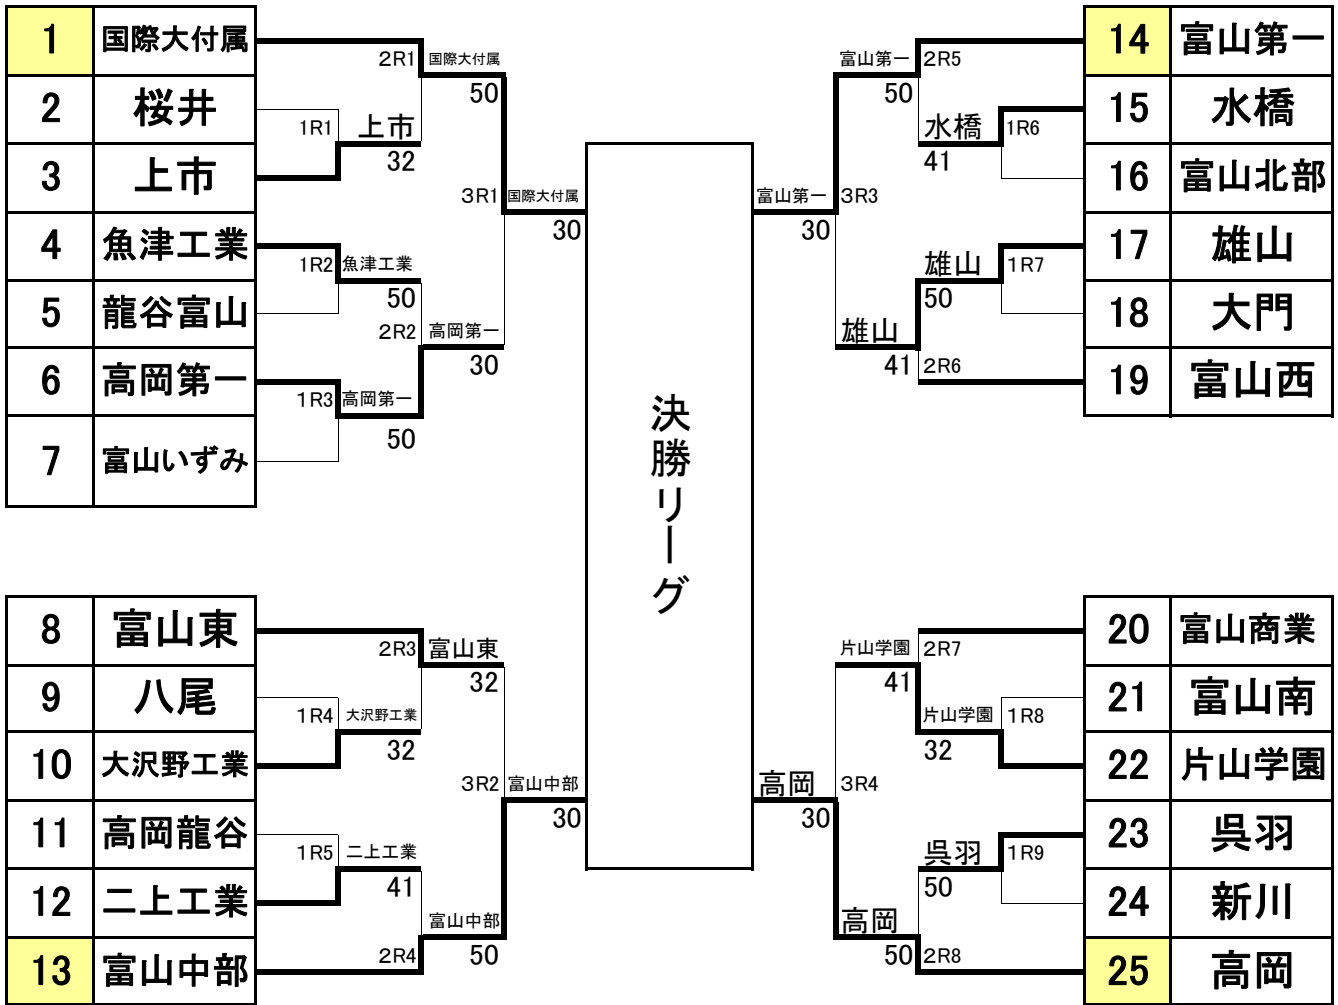

# 平成20年度 富山県高等学校秋季テニス選手権大会

9月13日～ 岩瀬スポーツ公園テニスコート(砂入り人工芝コート)

## 男子団体戦

## 女子団体戦

# 平成20年度 富山県高等学校秋季テニス選手権大会 団体戦

9月13・14日 岩瀬スポーツ公園テニスコート(砂入り人工芝コート)