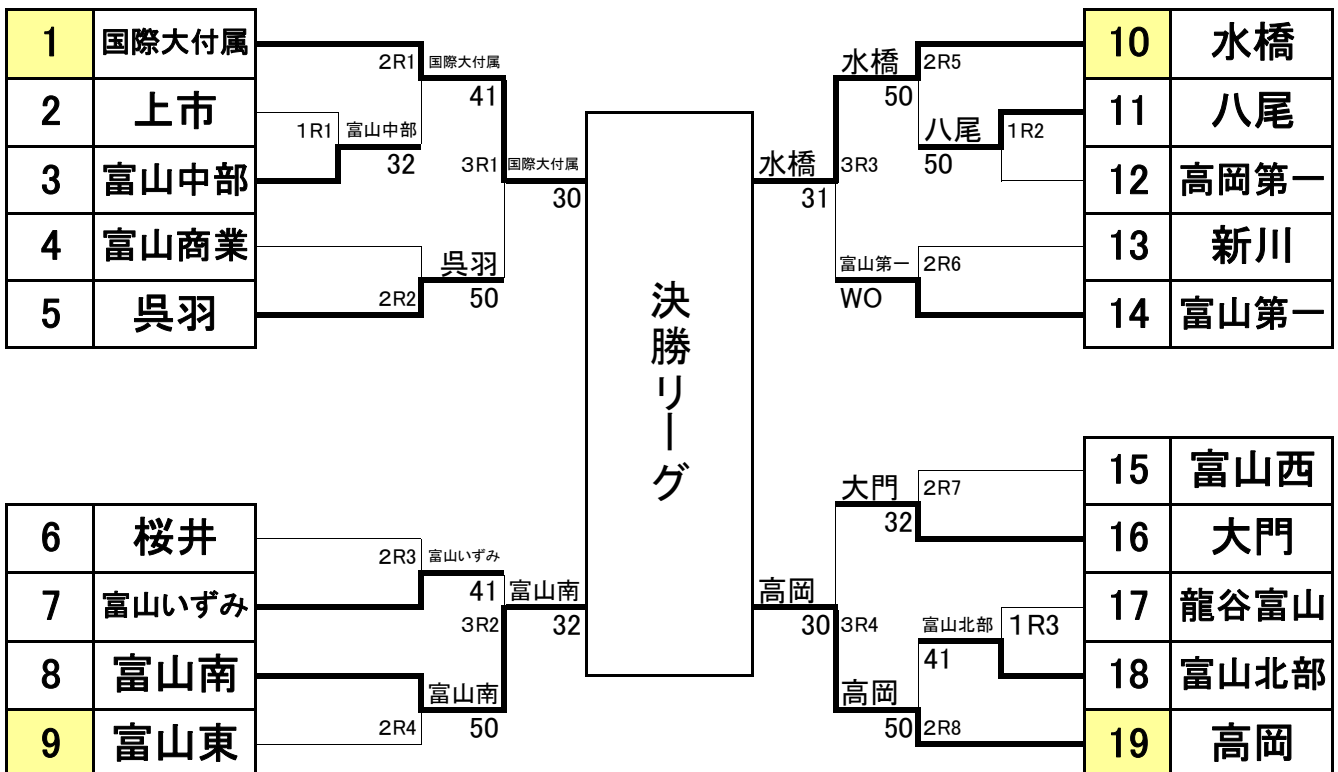

# 平成20年度 富山県高等学校秋季テニス選手権大会

9月13日～ 岩瀬スポーツ公園テニスコート(砂入り人工芝コート)

## 男子団体戦

# 平成20年度 富山県高等学校秋季テニス選手権大会 団体戦

9月13・14日 岩瀬スポーツ公園テニスコート(砂入り人工芝コート)