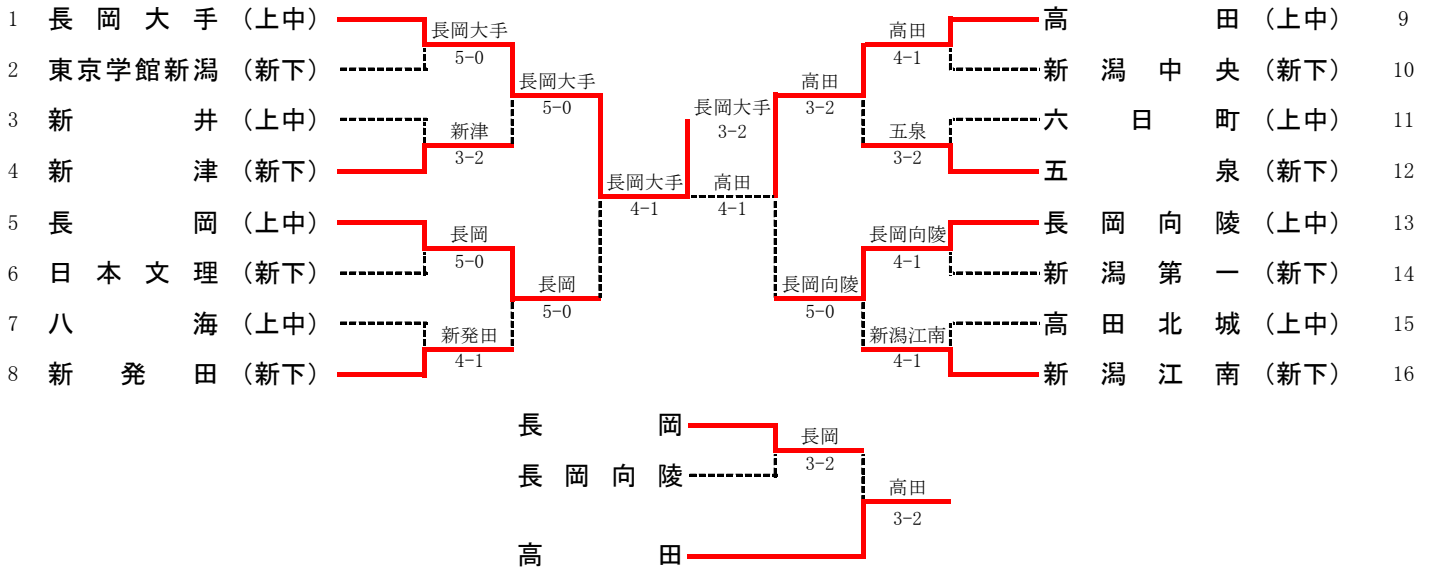

女子

- 1位 長岡大手 (3年連続6回目の優勝)
- 2位 高田
- 3位 長岡
- 4位 長岡向陵

2位までが北信越大会(10月17日～19日、長野市)に出場