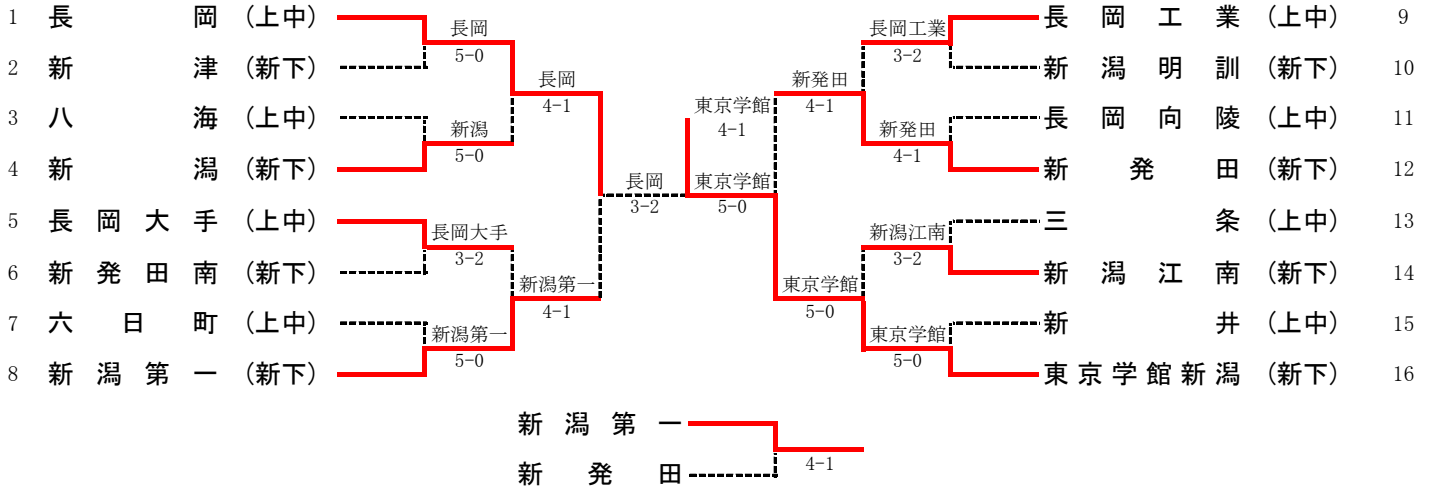

第31回全国選抜高校テニス大会 新潟県大会

期 日 平成20年9月13日（土）～14日（日）

会 場 南魚沼市大原運動公園

【男子】

- 1位 東京学館新潟（9年連続16回目の優勝）
- 2位 長岡
- 3位 新潟第一
- 4位 新発田

【女子】

- 1位 長岡大手（3年連続6回目の優勝）
- 2位 高田
- 3位 長岡
- 4位 長岡向陵

男子