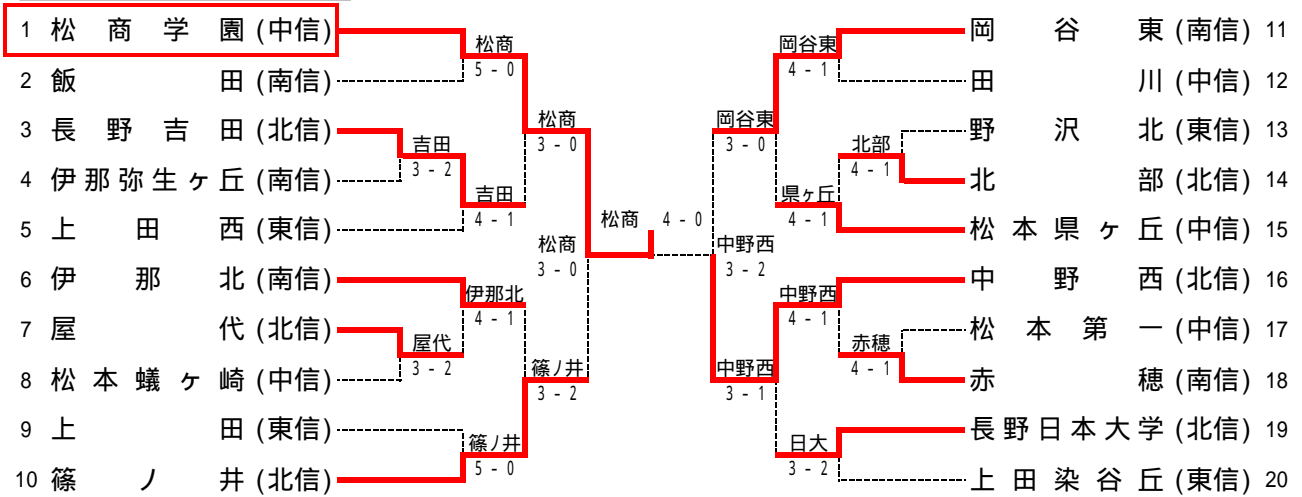

男子メインドロー

第31回全国選抜高校テニス大会長野県大会 結果(2008年9月6・7日)

第2代表決定トーナメント

女子メインドロー

第2代表決定トーナメント

平成20年度 長野県高等学校新人体育大会テニス競技大会 兼 第31回全国選抜高校テニス大会長野県大会

男子結果詳細

メインドロー