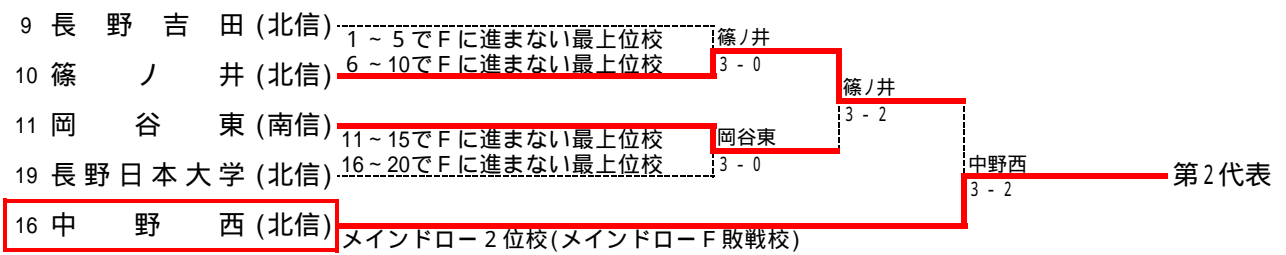

男子メインドロー

第31回全国選抜高校テニス大会長野県大会 結果(2008年9月6・7日)

第2代表決定トーナメント

女子メインドロー

第2代表決定トーナメント

平成20年度 長野県高等学校新人体育大会テニス競技大会 兼 第31回全国選抜高校テニス大会長野県大会

男子結果詳細

メインドロー