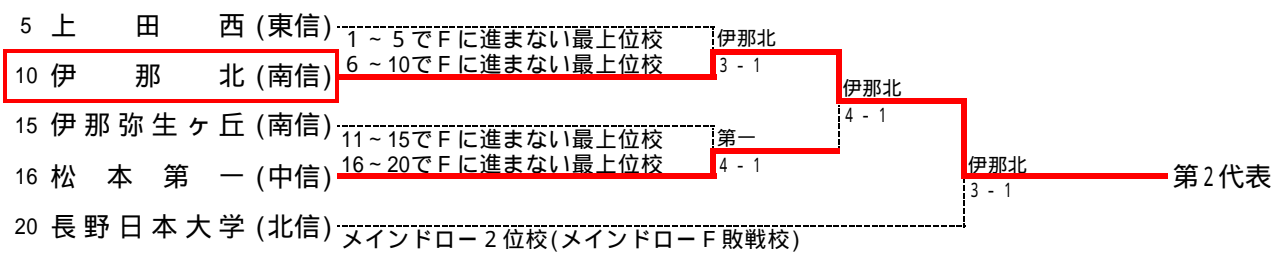

男子メインドロー

第31回全国選抜高校テニス大会長野県大会 結果(2008年9月6・7日)

第2代表決定トーナメント

女子メインドロー

第2代表決定トーナメント

平成20年度 長野県高等学校新人体育大会テニス競技大会 兼 第31回全国選抜高校テニス大会長野県大会

男子結果詳細

メインドロー