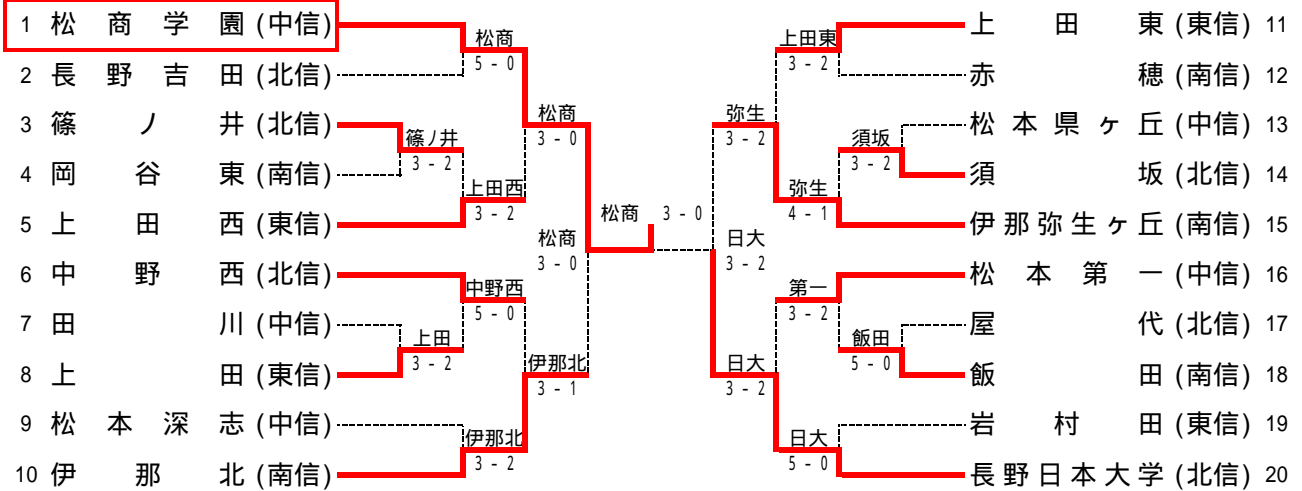

男子メインドロー

第31回全国選抜高校テニス大会長野県大会 結果(2008年9月6・7日)

第2代表決定トーナメント

女子メインドロー

第2代表決定トーナメント

平成20年度 長野県高等学校新人体育大会テニス競技大会 兼 第31回全国選抜高校テニス大会長野県大会

男子結果詳細

メインドロー