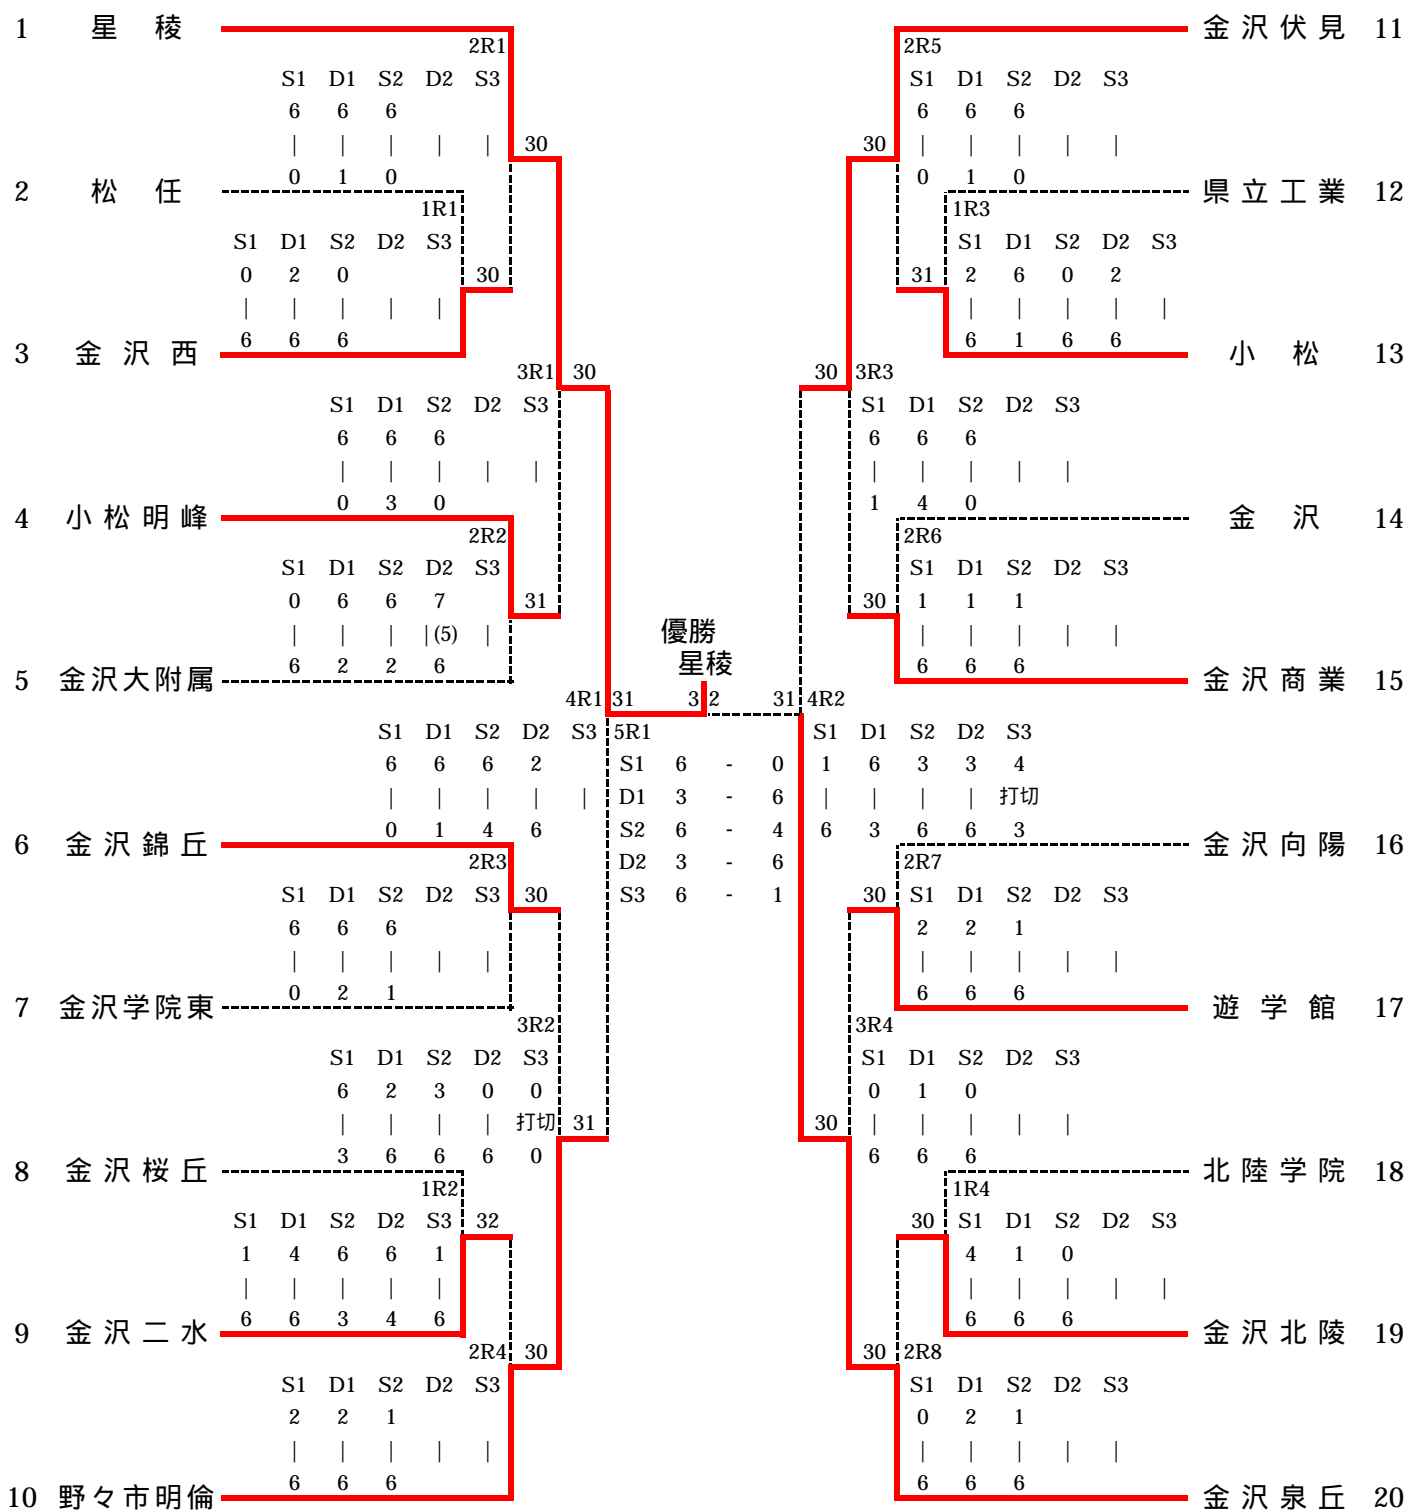

女子団体戦

第1代表決定トーナメント