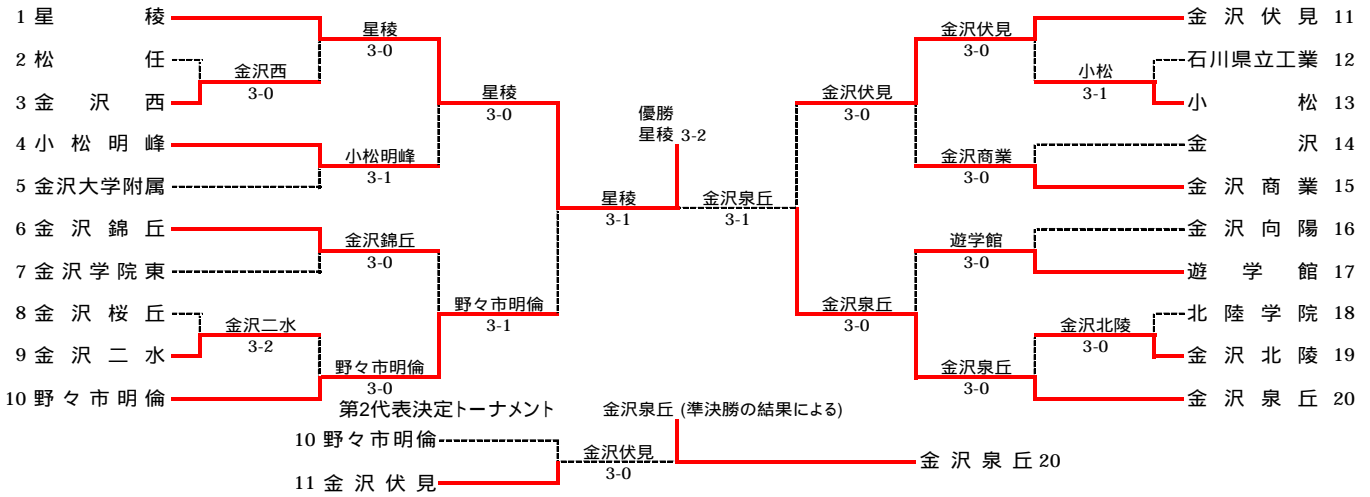

女子団体戦

第1代表決定トーナメント

第2代表決定トーナメント

女子団体戦

第1代表決定トーナメント

1R1	3	金沢西	3-0	松任	2
S1		八田 結衣 2	60	北村 茉莉奈 2	
D1		宮本 彩葉 2 桶 瑞穂 2	62	小梁 朝花 1 高井 はづ稀 1	
S2		原 麻莉香 2	60	清水 千晶 1	
D2		宮江 紗千代 2 吉村 菜津美 2		中山 もなみ 1 小倉 芳恵 1	
S3		中川 未晴 2	w.o		