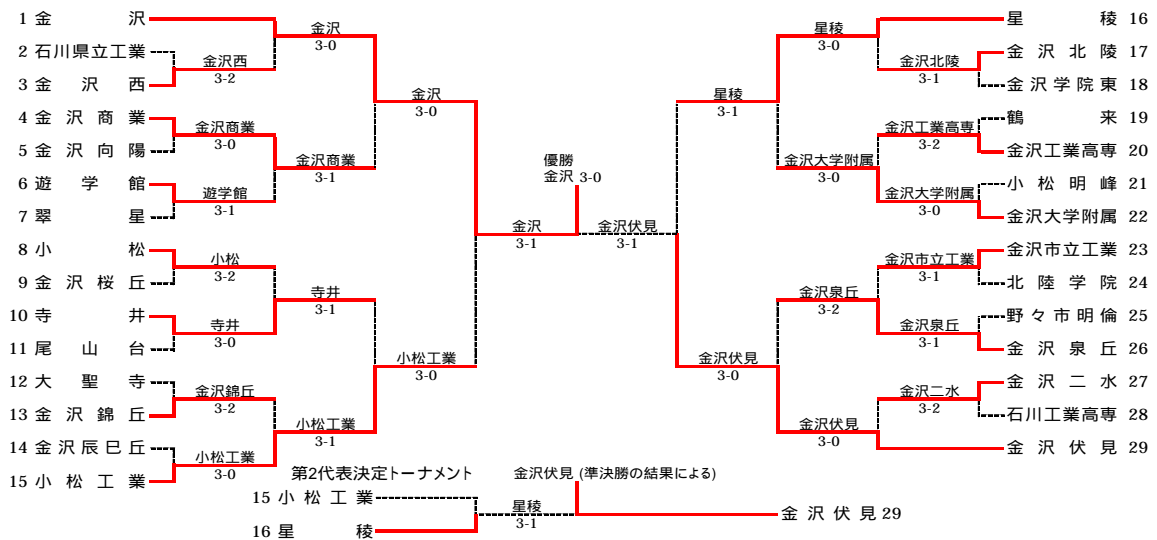

優勝
金 沢

第2代表決定トーナメント

15	小松工業	5R2 S1 D1 S2 D2 S3 0 6 1 3 2 6 0 6 6 3					31						金 沢 伏 見	29
16	星 陵													

準決勝の結果による

男子団体戦

第1代表決定トーナメント

1R1	3	金沢西	3-2	石川県立工業	2
S1		沢崎 良介 2	16	高 祥平 2	
D1		千田 尚史 2	62	廣川 浩也 2	
S2		浅川 寛治 2	26	音 和也 2	
D2		松田 良介 1	76(1)	山田 哲平 2	
S3		鈴木 雄大 2		高山 拳太郎 2	
		酒井 勇生 2		橋本 慎之介 2	
		安田 祐輝 1	75	坂田 光真 2	