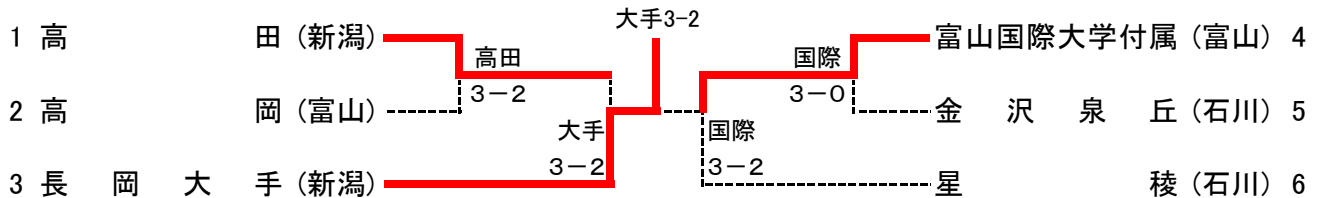

男子結果

順位戦(3~4位決定戦)

順位戦(5~6位決定戦)

女子結果

順位戦(3~4位決定戦)

順位戦(5~6位決定戦)

1R1	3	長岡	3-2	伊那北	2
S1	上 條 雅 俊②	76(4)	神 林 裕太郎②		
D1	谷 口 諒①	63	宮 宮 下 大②		
S2	村 山 正 和②	26	堺 澤 哲 玖人②		
D2	阿 部 達 宏②	46	増 田 洗 司②		
S3	金 子 紀 文①	62	神 田 春 樹①		