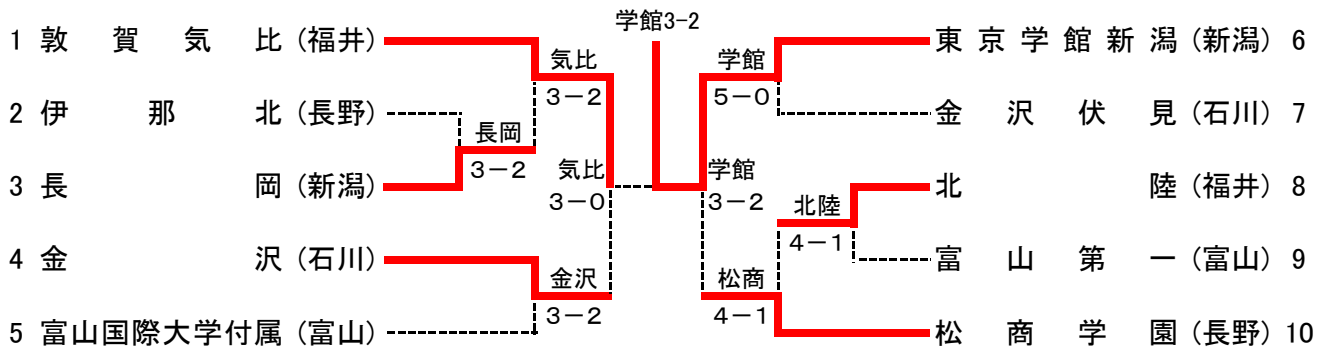

男子結果

順位戦(3~4位決定戦)

順位戦(5~6位決定戦)

女子結果

順位戦(3~4位決定戦)

順位戦(5~6位決定戦)

1R1	3	長岡	3-2	伊那北	2
S1	上 條 雅 俊②	76(4)	神 林 裕太郎②		
D1	谷 口 諒①	63	宮 宮 下 大②		
S2	村 山 正 和②	26	堺 澤 哲 玖人②		
D2	阿 部 達 宏②	46	増 田 洗 司②		
S3	金 子 紀 文①	62	神 田 春 樹①		