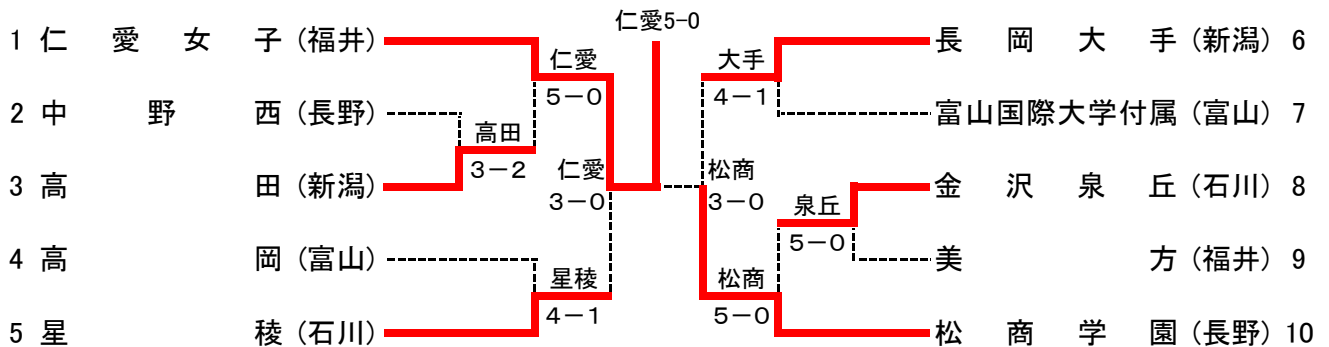

男子結果

順位戦(3~4位決定戦)

順位戦(5~6位決定戦)

女子結果

順位戦(3~4位決定戦)

順位戦(5~6位決定戦)

1R1	3	長岡	3-2	伊那北	2
S1	上 條 雅 俊②	76(4)	神 林 裕太郎②		
D1	谷 口 諒①	63	宮 宮 下 大②		
S2	村 山 正 和②	26	堺 澤 哲 玖人②		
D2	阿 部 達 宏②	46	増 田 洗 司②		
S3	金 子 紀 文①	62	神 田 春 樹①		