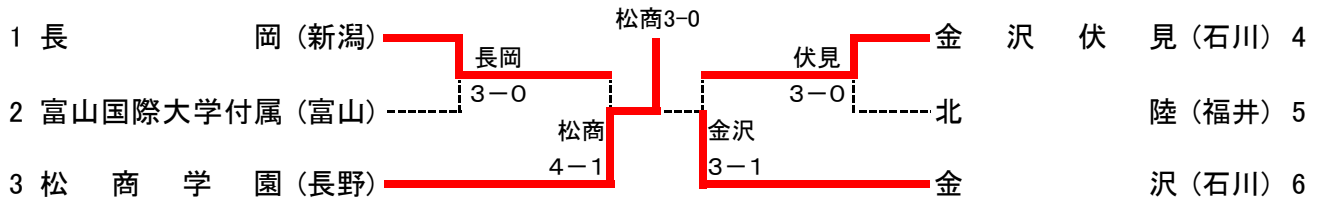

男子結果

順位戦(3~4位決定戦)

順位戦(5~6位決定戦)

女子結果

順位戦(3~4位決定戦)

順位戦(5~6位決定戦)

1R1	3	長岡	3-2	伊那北	2
S1	上 條 雅 俊②	76(4)	神 林 裕太郎②		
D1	谷 口 諒①	63	宮 宮 下 大②		
S2	村 山 正 和②	26	堺 澤 哲 玖人②		
D2	阿 部 達 宏②	46	増 田 洗 司②		
S3	金 子 紀 文①	62	神 田 春 樹①		