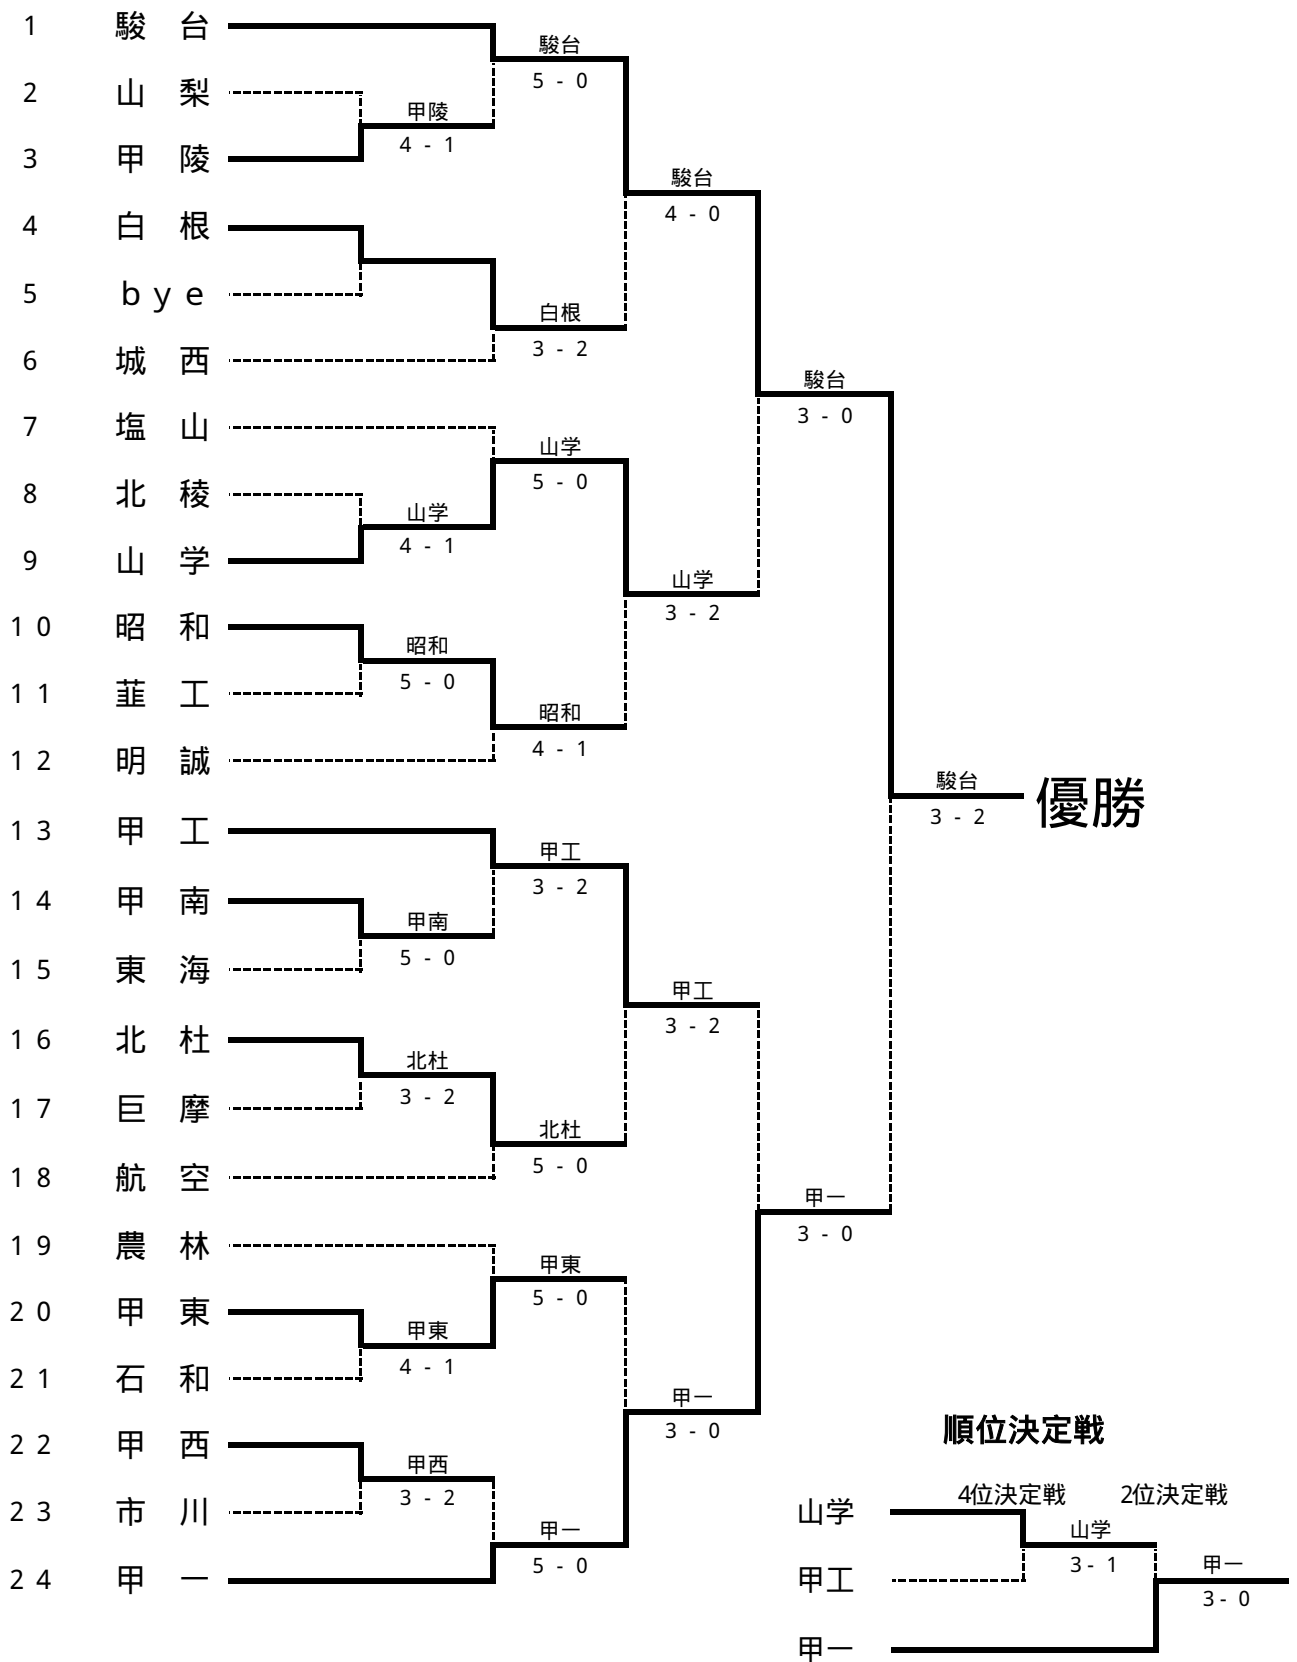

山梨県高等学校新人体育大会テニス大会

日程 10/18・19

会場 小瀬

男子団体

駿台甲府、甲府一高は全国選抜高校テニス大会関東地区大会へ

男子団体詳細 (H20山梨県高校新人体育大会テニス大会)

1回戦

2	山梨	1 - 4	3	甲陵
S1	寺田 勇太	2 - 6	S1	田原 慎也
D1	中島 大地	7 - 5	D1	五味 亮
S2	小倉 雅基	2 - 6	S2	矢嶋 拓馬
D2	喜倉 瑞希由紀	4 - 6	D2	近藤 壮一
S3	田中 祐太	0 - 6	S3	太田 憲吾
	高野 政弘	0 - 6	S3	小林 健二郎
			S3	清水 勇紀