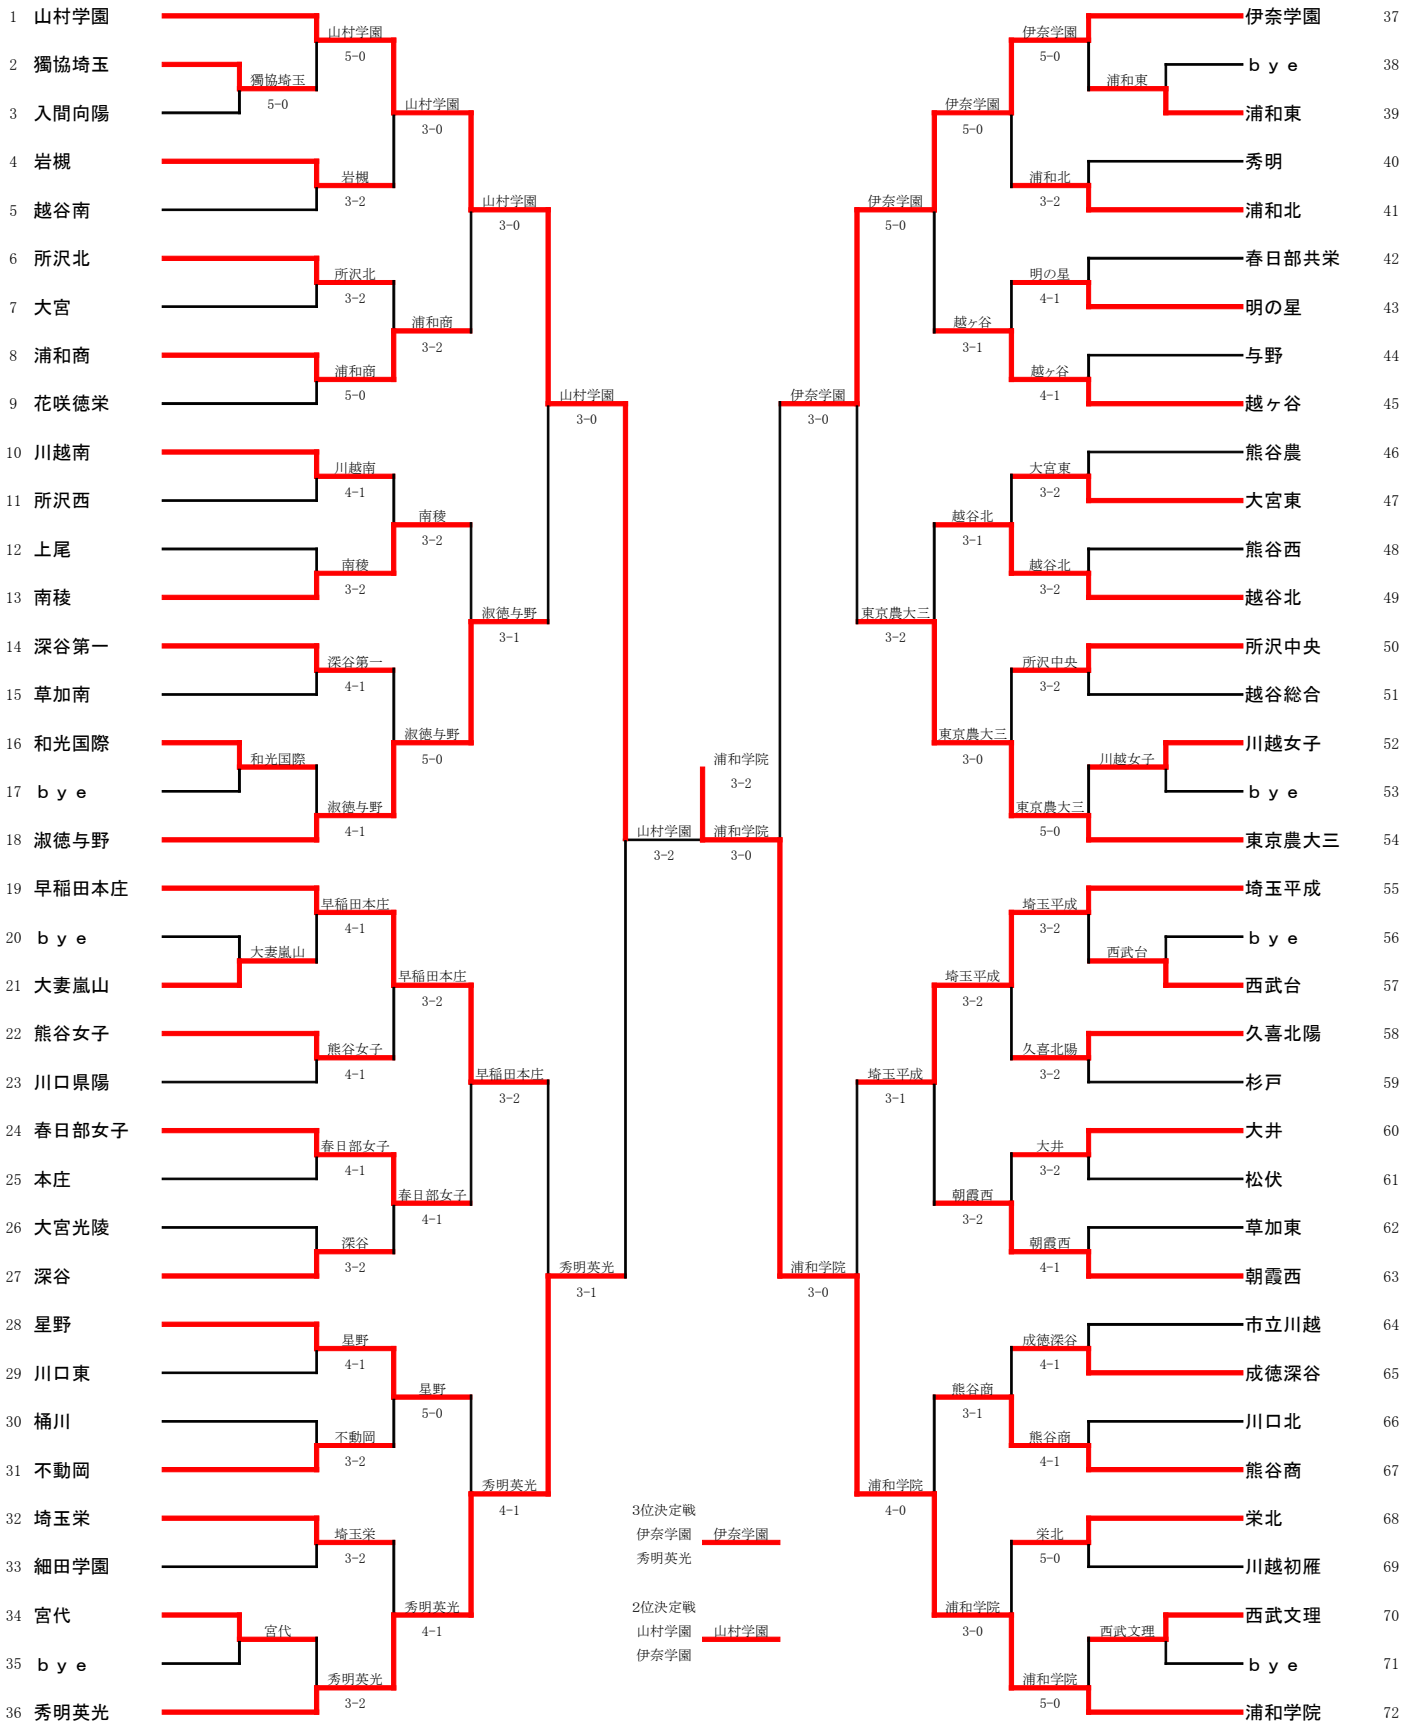

4校リーグ

	秀明英光	川越東	浦和学院	昌平
秀明英光		4 - 1	4 - 1	5 - 0
川越東	1 - 4		3 - 2	5 - 0
浦和学院	1 - 4			3 - 2
昌平	0 - 5	0 - 5	2 - 3	

種目	秀明英光	5 - 0	昌平
S1	喜多元明 ①	○ 6 - 0	石井一成 ②
D1	鈴木真魚 ②	○ 6 - 1	坪井直樹 ②
	斉藤勇人 ②		坪井正樹 ②
S2	川崎光 ②	○ 6 - 1	川田薫 ②
D2	権大亮 ①	○ 6 - 3	井上智大 ②
	小堺遠馬 ①		泉良介 ①
S3	大城 光 ①	○ 7 - 5	伊藤和也 ①

種目	川越東	5 - 0	昌平
S1	山本拓実 ②	○ 6 - 2	川田薫 ②
D1	篠崎翔平 ②	○ 7 - 5	坪井直樹 ②
	野村恭平 ②		坪井正樹 ②
S2	斉戸寛了 ②	○ 7 - 5	伊藤和也 ①
D2	井下匠 ②	○ 6 - 1	井上智大 ②
	坂牧一步 ②		泉良介 ①
S3	辻本真大 ②	○ 6 - 0	椿直也 ②

種目	川越東	3 - 2	浦和学院
S1	山本拓実 ②	5 - 7	○ 弘岡竜治 ②
D1	井下匠 ②	○ 6 - 3	芳賀正雄 ②
	古谷岳士 ②		植田修麻 ②
S2	斉戸寛了 ②	○ 6 - 4	山村寛人 ①
D2	篠崎翔平 ②	6 - 7 (2)	○ 中村颯一郎 ②
	野村恭平 ②		吉田雅彦 ②
S3	辻本真大 ②	○ 6 - 4	江本荘之介 ②

種目	秀明英光	4 - 1	川越東
S1	喜多元明 ①	○ 6 - 2	山本拓実 ②
D1	鈴木真魚 ②	4 - 6	○ 井下匠 ②
	斉藤勇人 ②		古谷岳士 ②
S2	川崎光 ②	○ 6 - 3	辻本真大 ②
D2	権大亮 ①	○ 6 - 1	篠崎翔平 ②
	小堺遠馬 ①		野村恭平 ②
S3	大城 光 ①	○ 6 - 1	坂牧一步 ②

種目	秀明英光	4 - 1	浦和学院
S1	喜多元明 ①	4 - 6	○ 弘岡竜治 ②
D1	鈴木真魚 ②	○ 6 - 3	芳賀正雄 ②
	斉藤勇人 ②		植田修麻 ②
S2	川崎光 ②	○ 6 - 0	山村寛人 ①
D2	権大亮 ①	○ 6 - 3	中村颯一郎 ②
	小堺遠馬 ①		吉田雅彦 ②
S3	大城 光 ①	○ 6 - 2	江本荘之介 ②

種目	浦和学院	3 - 2	昌平
S1	弘岡竜治 ②	○ 6 - 1	石井一成 ②
D1	芳賀正雄 ②	4 - 6	○ 坪井直樹 ②
	植田修麻 ②		坪井正樹 ②
S2	山村寛人 ①	○ 6 - 1	川田薫 ②
D2	中村颯一郎 ②	3 - 6	○ 井上智大 ②
	吉田雅彦 ②		泉良介 ①
S3	江本荘之介 ②	○ 6 - 1	伊藤和也 ①

平成20年度 埼玉県高校テニス 新人大会 (女子団体)