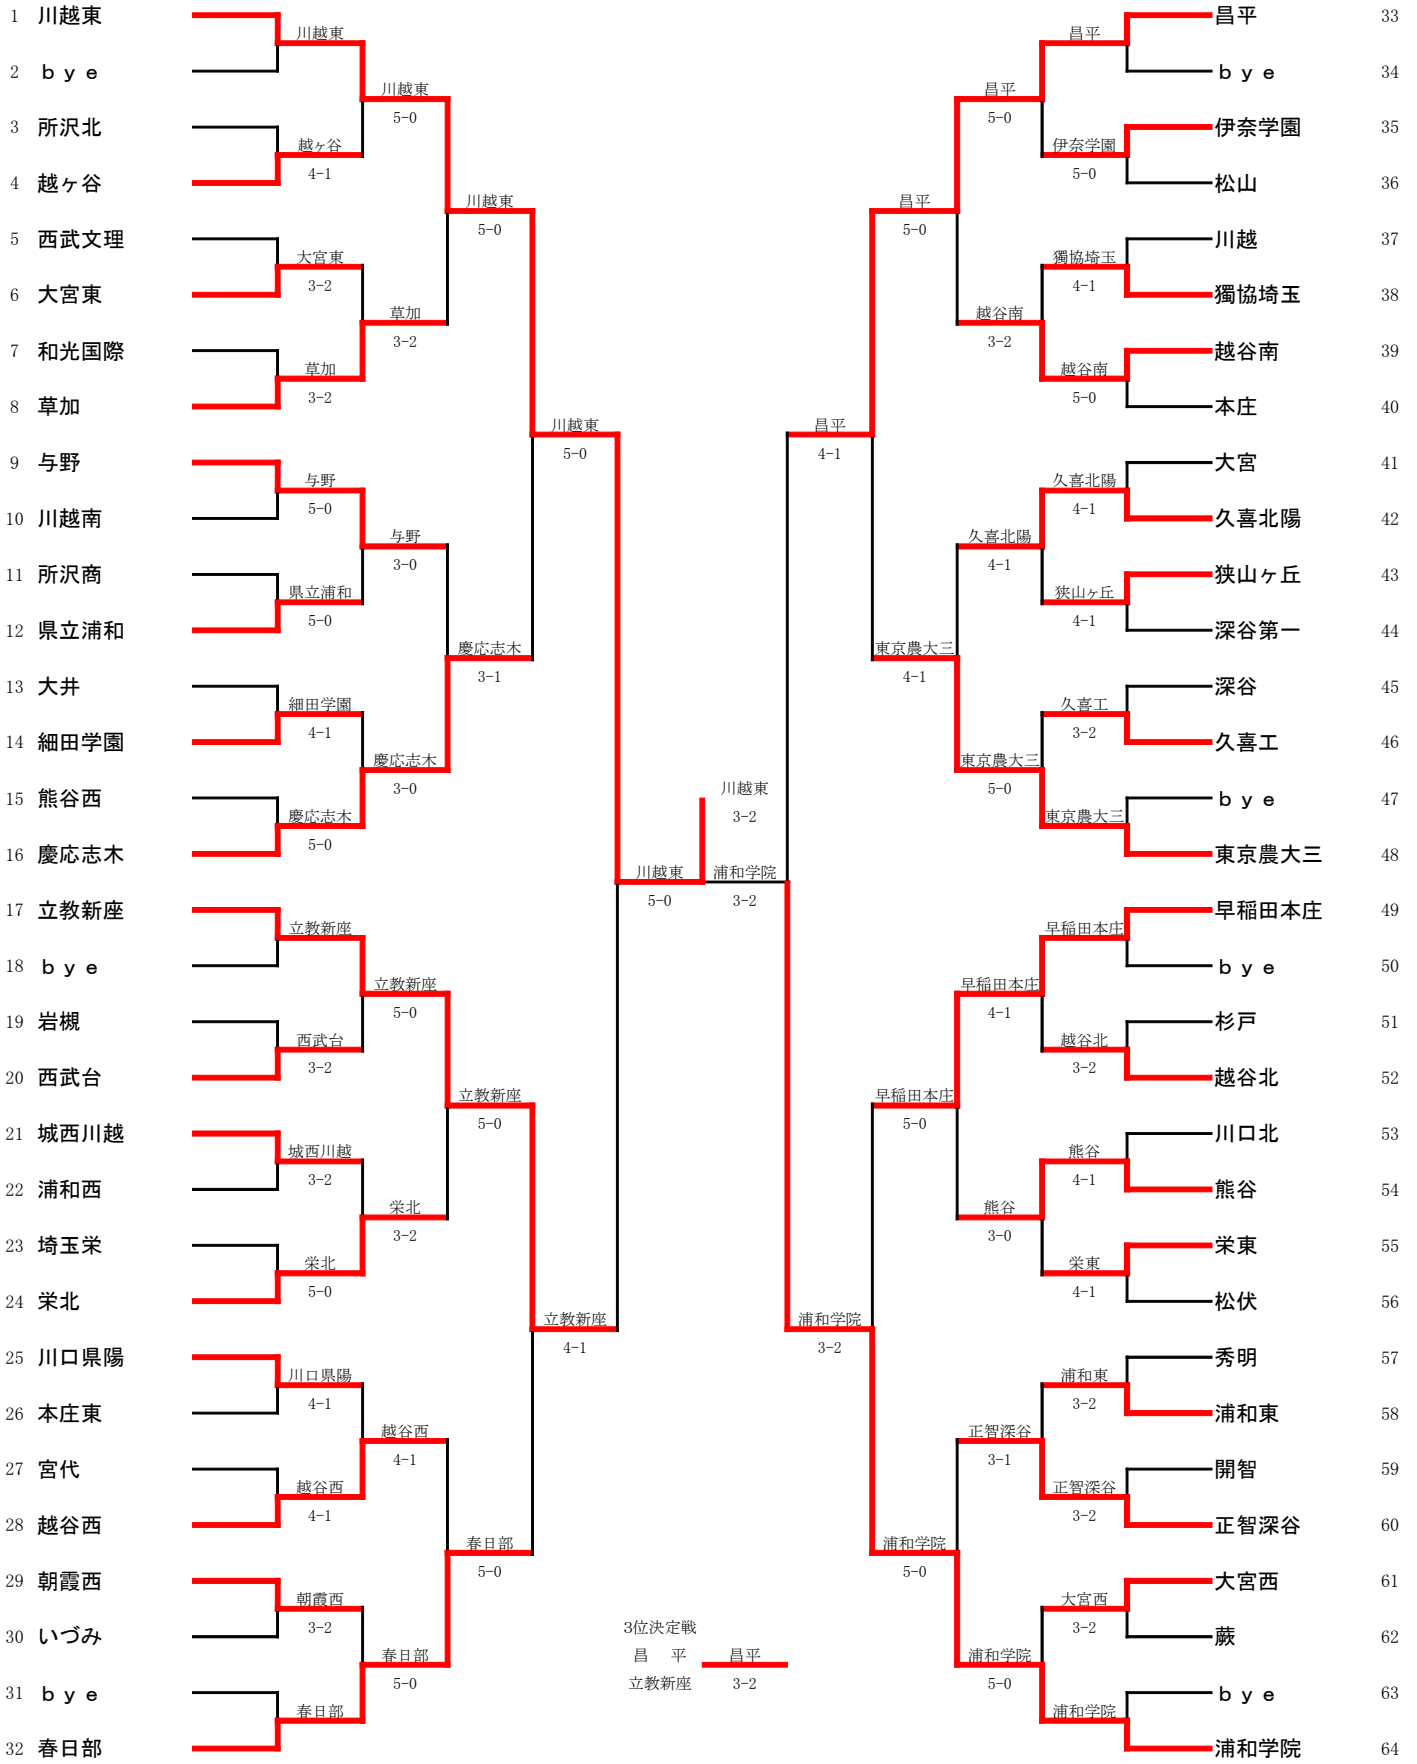

平成20年度 埼玉県高校テニス 新人大会 (男子団体)

シード順位

- | | | | | |
|----------|----------|---------|--------|---------|
| 1. 川越東 | 2. 浦和学院 | 3. 昌平 | 4. 春日部 | 5. 立教新座 |
| 6. 東京農大三 | 7. 早稲田本庄 | 8. 慶応志木 | 9. 与野 | |

男子準々決勝

種目	川越東		5 - 0	慶応志木	
S1	山本拓美 ②	○	6 - 2		澤木翔太 ②
D1	山下匠 ②	○	6 - 1		山名翔吾 ②
	古谷岳士 ②				程塚亮太 ②
S2	斉戸寛了 ②	○	6 - 1		広川拓也 ②
D2	篠崎翔平 ②	○	6 - 1		森田晃史 ②
	野村恭平 ②				大段徹次 ②
S3	辻本真大 ②	○	6 - 2		高取豪 ①

種目	立教新座		4 - 1	春日部	
S1	大竹徹 ②	○	6 - 4		松本匠 ②
D1	宗林紘平 ②	○	6 - 2		神田洋佑 ②
	川上悟央 ②				島野旭 ①
S2	石畑智哉 ②	○	7 - 6 (4)		出越樹 ①
D2	前田暁佑 ①	○	7 - 5		手塚祐 ②
	辻翔太 ①				齊藤洋平 ①
S3	鏡健斗 ①		4 - 6	○	浅井友希 ②

種目	昌平		4 - 1	東京農大三	
S1	石井一成 ②		4 - 6	○	川畑理貴 ②
D1	坪井直樹 ②	○	6 - 1		矢野英之 ①
	坪井正樹 ②				石田翔平 ①
S2	川田薫 ②	○	6 - 2		小林亮 ②
D2	井上智大 ②	○	6 - 0		大嶋康平 ②
	泉良介 ①				安野友貴 ②
S3	伊藤和也 ①	○	6 - 1		滝沢泰弘 ①