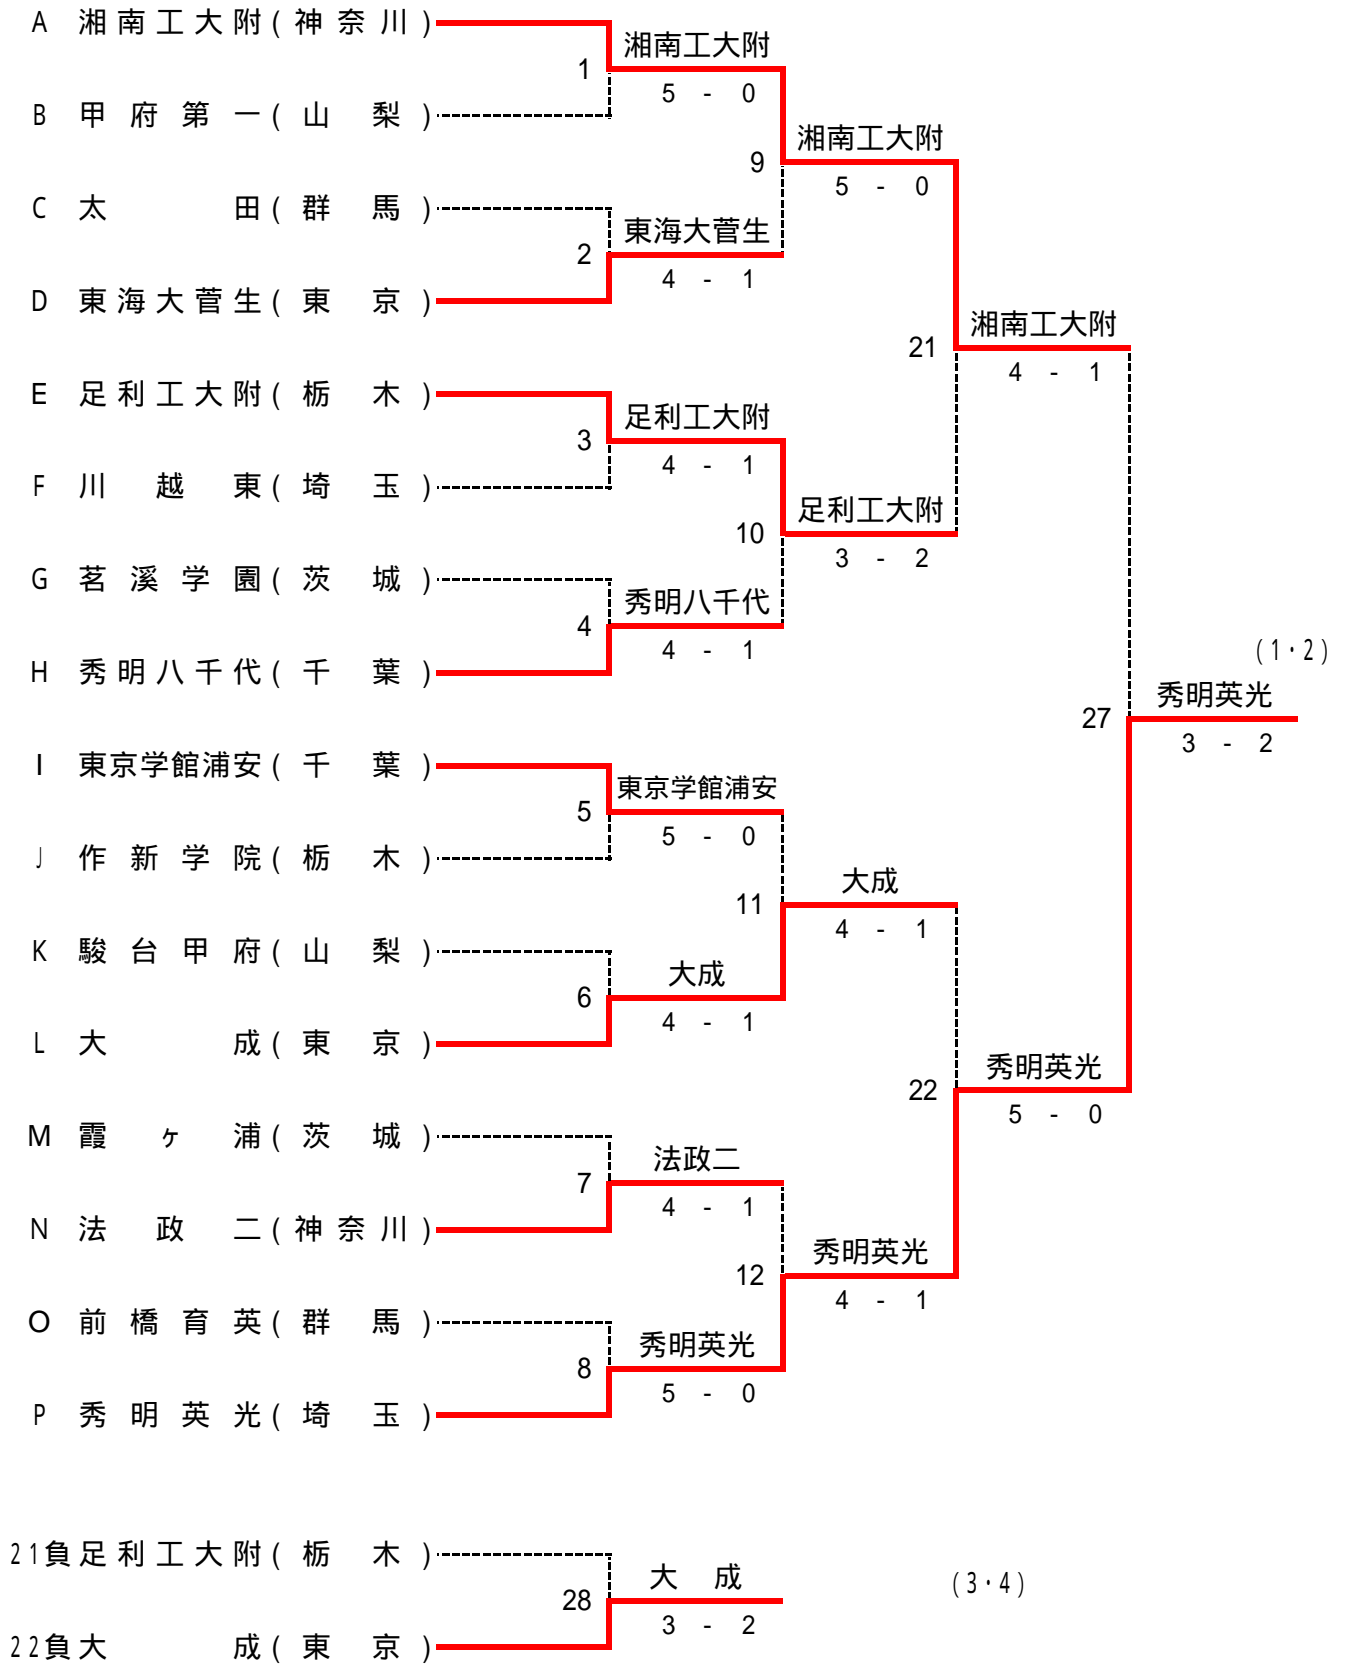

## 平成20年度関東選抜高校テニス大会男子結果