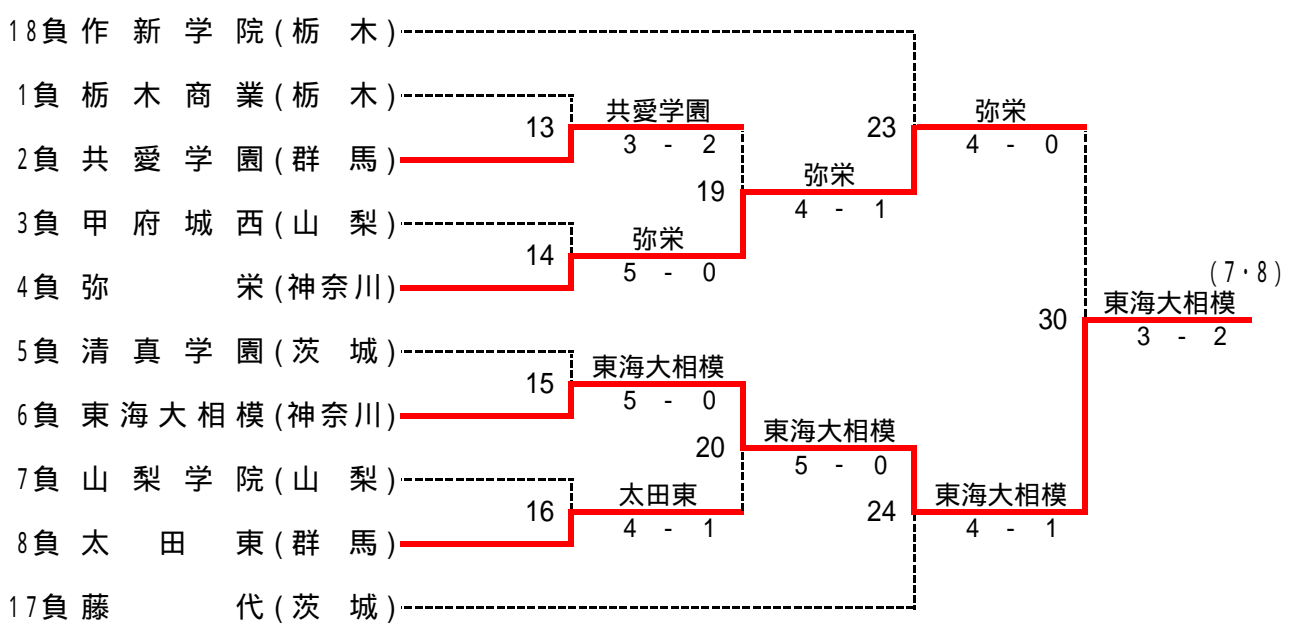

## 平成20年度関東選抜高校テニス大会女子結果

(5・6)

(7・8)

東海大相模  
3 - 2

(9・10)

(11・12)

(13・14)

(15・16)