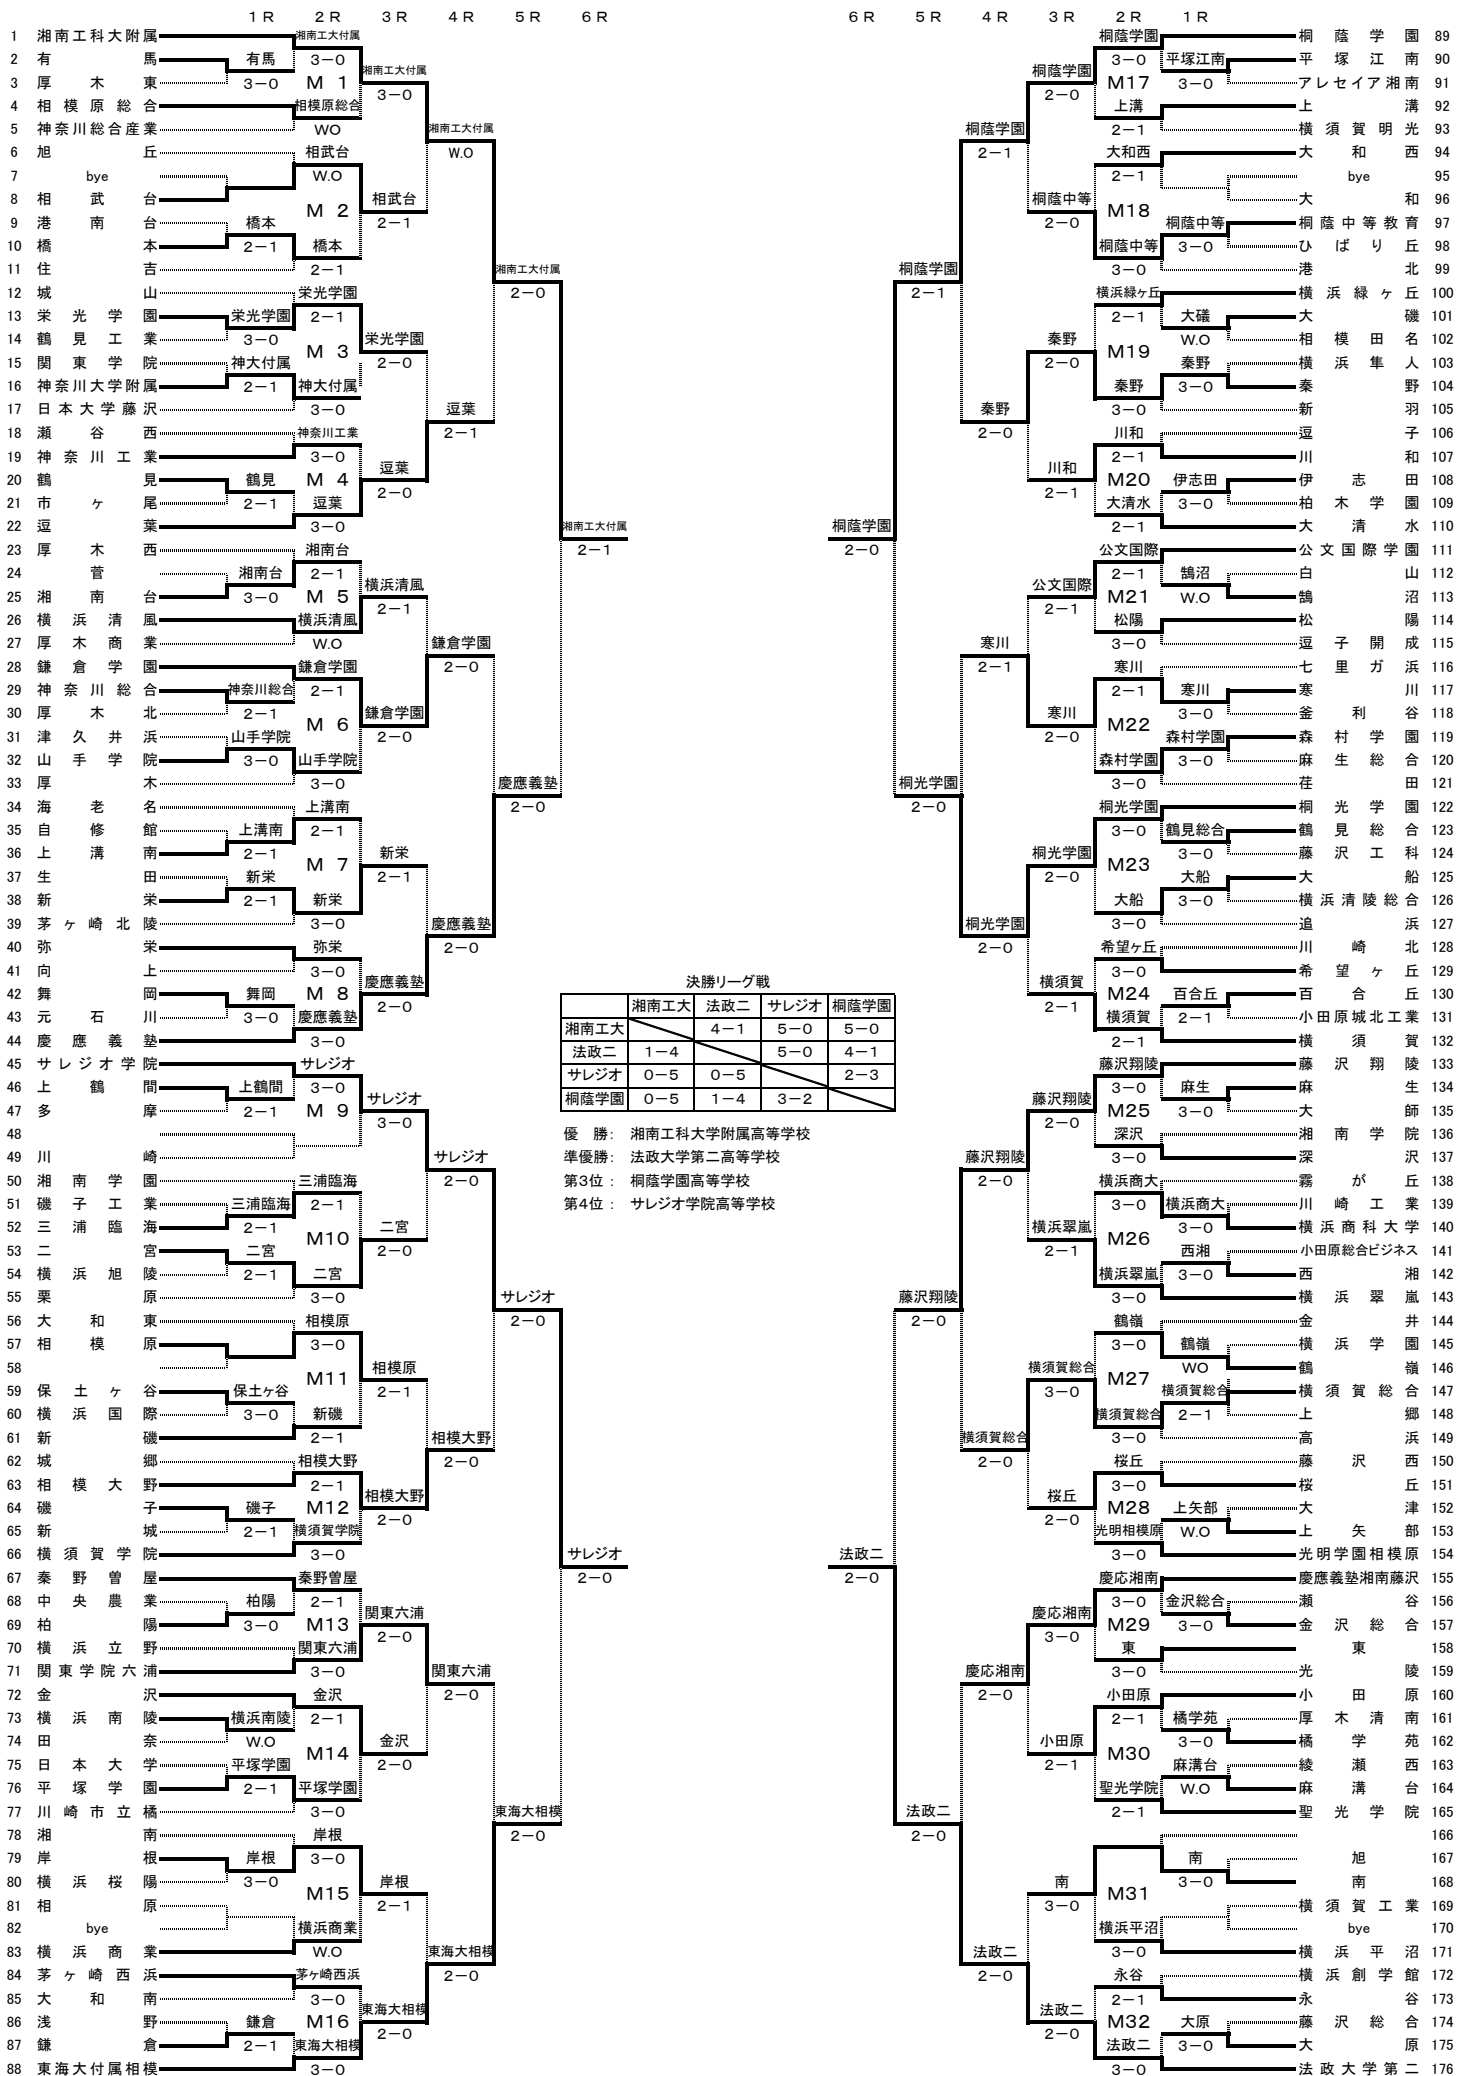

2008年度 神奈川県高等学校新人テニス大会 男子団体の部
兼 全国選抜高等学校テニス大会神奈川県大会

決勝リーグ戦

	湘南工大	法政二	サレジオ	桐蔭学園
湘南工大	-	4-1	5-0	5-0
法政二	1-4	-	5-0	4-1
サレジオ	0-5	0-5	-	2-3
桐蔭学園	0-5	1-4	3-2	-

優勝：湘南工科大学附属高等学校
準優勝：法政大学第二高等学校
第3位：桐蔭学園高等学校
第4位：サレジオ学院高等学校

2008年度 神奈川県高等学校新人テニス大会 男子決勝リーグ戦

兼 全国選抜高等学校テニス大会神奈川県大会

	A 湘南工科大附属	B 法政大学第二	C サレジオ学院	D 桐蔭学園	勝 敗	順 位
A 湘南工科大附属		4 - 1 S1 6 - 2 D1 4 - 6 S2 7 -6(6) D2 6 - 1 S3 7 -6(5)	5 - 0 S1 6 - 2 D1 6 - 2 S2 6 - 1 D2 6 - 1 S3 6 - 0	5 - 0 S1 6 - 0 D1 6 - 0 S2 6 - 0 D2 6 - 3 S3 6 - 1	3勝	優勝
B 法政大学第二	1 - 4 S1 2 - 6 D1 6 - 4 S2 6(6)-7 D2 1 - 6 S3 6(5)-7		5 - 0 S1 6 - 2 D1 7 - 5 S2 6 - 0 D2 6 - 4 S3 6 - 1	4 - 1 S1 6 - 0 D1 3 - 6 S2 6 - 0 D2 6 - 4 S3 6 - 0	2勝1敗	準優勝
C サレジオ学院	0 - 5 S1 2 - 6 D1 2 - 6 S2 1 - 6 D2 1 - 6 S3 0 - 6	0 - 5 S1 2 - 6 D1 5 - 7 S2 0 - 6 D2 4 - 6 S3 1 - 6		2 - 3 S1 6 - 4 D1 6 - 4 S2 2 - 6 D2 1 - 6 S3 3 - 6	3敗	第4位
D 桐 蔭 学 園	0 - 5 S1 0 - 6 D1 0 - 6 S2 0 - 6 D2 3 - 6 S3 1 - 6	1 - 4 S1 0 - 6 D1 6 - 3 S2 0 - 6 D2 4 - 6 S3 0 - 6	3 - 2 S1 4 - 6 D1 4 - 6 S2 6 - 2 D2 6 - 1 S3 6 - 3		1勝2敗	第3位