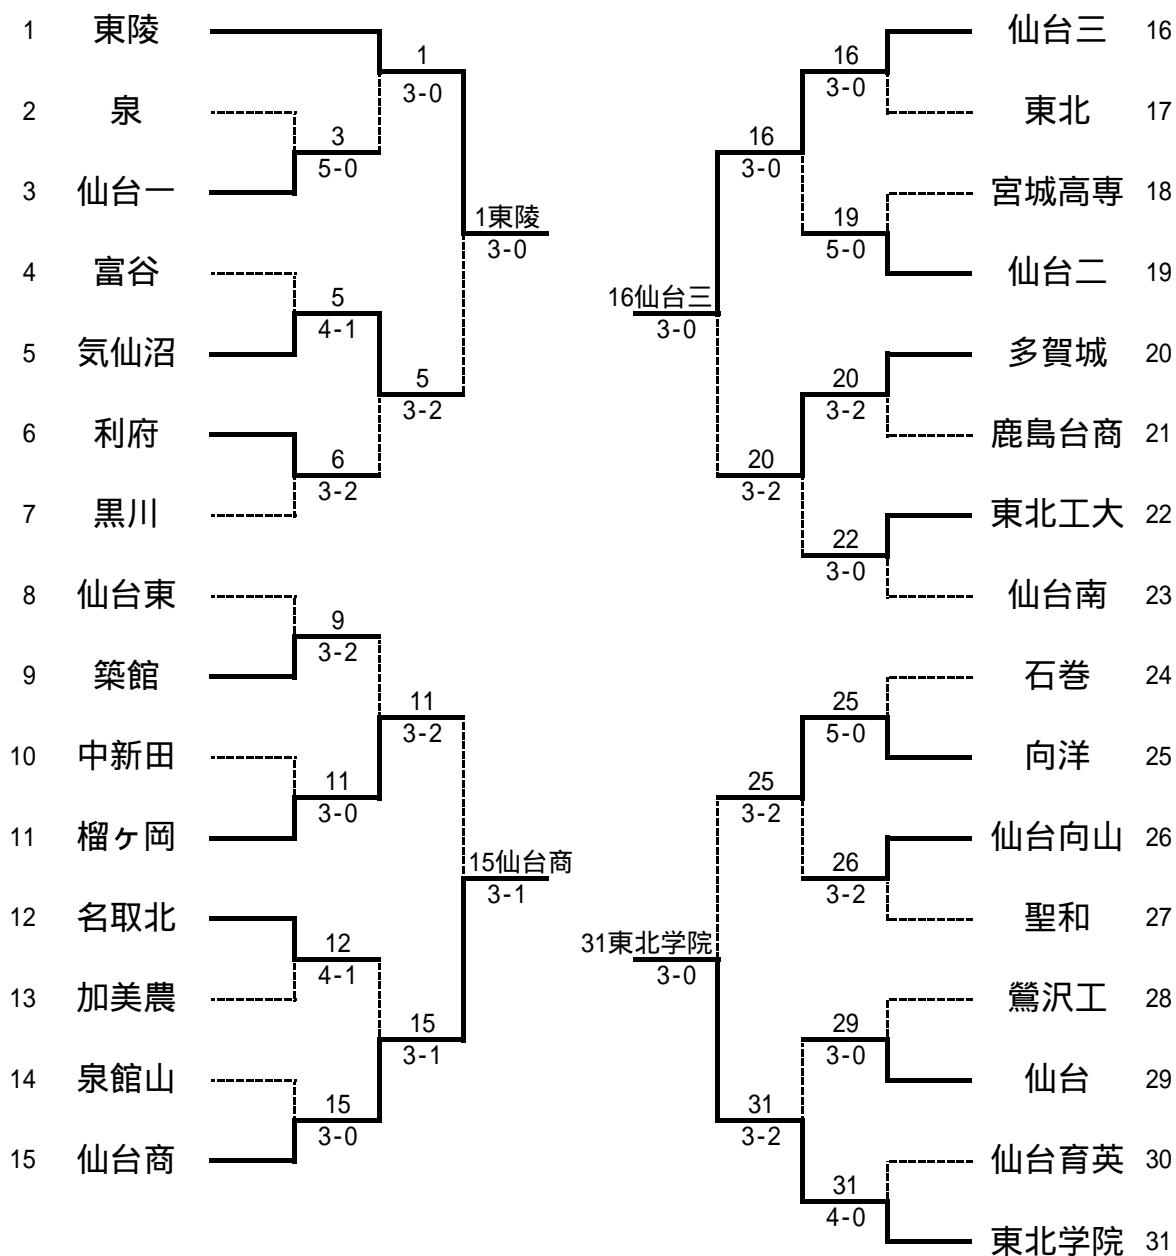

女子団体

女子決勝リーグ		1	2	3	4	勝敗	取得率 ポイント 率	順位
		宮城学院	榴ヶ岡	泉館山	東陵			
1	宮城学院	-	-2	1 -	2 -	1勝2敗		3
2	榴ヶ岡	2 -	-	-2	1 -	1勝2敗		4
3	泉館山	-1	2 -	-	2 -	1勝2敗		2
4	東陵	-2	-1	-2	-	3勝		1

団 体 男 子

男子決勝リーグ		1	2	3	4	勝敗	取得 ポイント 率	順位
		東陵	仙台商	仙台三	東北学院			
1	東陵	/	- 1	- 2	- 1	3勝0敗	/	1
2	仙台商	1 -	/	2 -	1 -	0勝3敗	/	4
3	仙台三	2 -	- 2	/	- 2	2勝1敗	/	2
4	東北学院	1 -	- 1	2 -	/	1勝2敗	/	3

女子団体成績表

一 回 戦	No2. 気仙沼向洋 S1 春日あかり D1 青柳 日出 S2 春日さくら D2 畠山 加藤 S3 伊東綾香	-	0						No3. 気仙沼女子 村上あずさ 熊谷 斎藤 畠山 陸美 小山 吾妻	-	1					No16. 仙台 S1 富樫 由依 D1 小池 千葉 S2 鈴木 友理 D2 芹川 渡部 S3 小山 梨香	-	1					No17. 仙台東 砂金千晶 伊藤 大友 佐々木 理花 紀室 佐々木睦 加茂世唯奈	
	No4. 仙台南 S1 佐藤愛実 D1 穴戸 藤橋 S2 小泉佳菜 D2 針生 齊藤 S3 洞口 聖那	-	0							No5. 蔵王 菅原有理沙 渡辺 佐藤 土佐まどか	-	2					No18. 黒川 S1 浅野 瑞希 D1 赤間 浅野佑 S2 瀬戸 香織 D2 菅原 堀籠 S3 御代田 静香	-	2					No19. 富谷 厨川 珠美 降幡 吉原 中村 茉里 安田 千葉 遠藤 有紗
	No6. 築館 S1 鈴木 志穂 D1 狩野 佐々木 S2 関村 真美 D2 S3	0	-							No7. 名取北 高橋 美琴 未木 平間 齋藤 澄香 平間 庵原 沼倉 ゆり	-	0					No20. 泉 S1 山吹 真弓 D1 松浦 狩野 S2 遠藤 稚 D2 関 後反 S3 會津 美里	-	0					No21. 尚綱 小堺 友貴 武藤 齋藤 下道 稚菜 八重樫 横山 山内 望
	No8. 仙台白百合 S1 鈴木 麻貴 D1 菊地 亀井 S2 岩井 佳秀 D2 徳島 関野 S3 佐藤 有奈	1	-							No9. 宮城第一 菅野 千晶 高橋 星 中丸 史華 野村 藤原 豊島 めぐみ	-	1					No22. 聖和 S1 門馬 由佳 D1 七宮 太田 S2 丹野 綾香 D2 S3	-	1					No23. 中新田 遠藤 佳奈 古内 高梨 猪股 沙織 早坂 佐藤 高橋 梓
	No10. 榴ヶ岡 S1 長井 麗央奈 D1 加藤 松澤 S2 長澤 今日子 D2 久我 川村 S3 大沼 有里沙	-	0							No11. 利府 齋藤 麻季 沼田 千坂 加藤 栞 池田 佐藤綾 佐藤 南	-	2					No25. 宮城高専 S1 水戸 智世 D1 吉田 高橋 S2 高橋 望美 D2 菅原 今野 S3	-	2					No25. 気仙沼 吉田 亜未 千葉 遠藤 菅原 美穂 熊谷 菅野 宮崎 ちひろ
	No12. 石巻 S1 杉元 くるみ D1 熊谷 武山 S2 佐藤 奈津美 D2 佐藤 瑞 千葉 S3 相澤 梨乃	0	-							No13. 泉松陵 紺野 夏海 菅原 木村 並木 志織 永嶋 紺野 成瀬 絵美	-	0					No26. 仙台向山 S1 米谷 はるか D1 加藤 菅野 S2 佐々木 麻里 D2 海藤 蓮田 S3 齋藤 美唯	-	1					No27. 常盤木 鮫島 侑希 後藤 真 佐藤 小野 寺 望 後藤 愛 日景