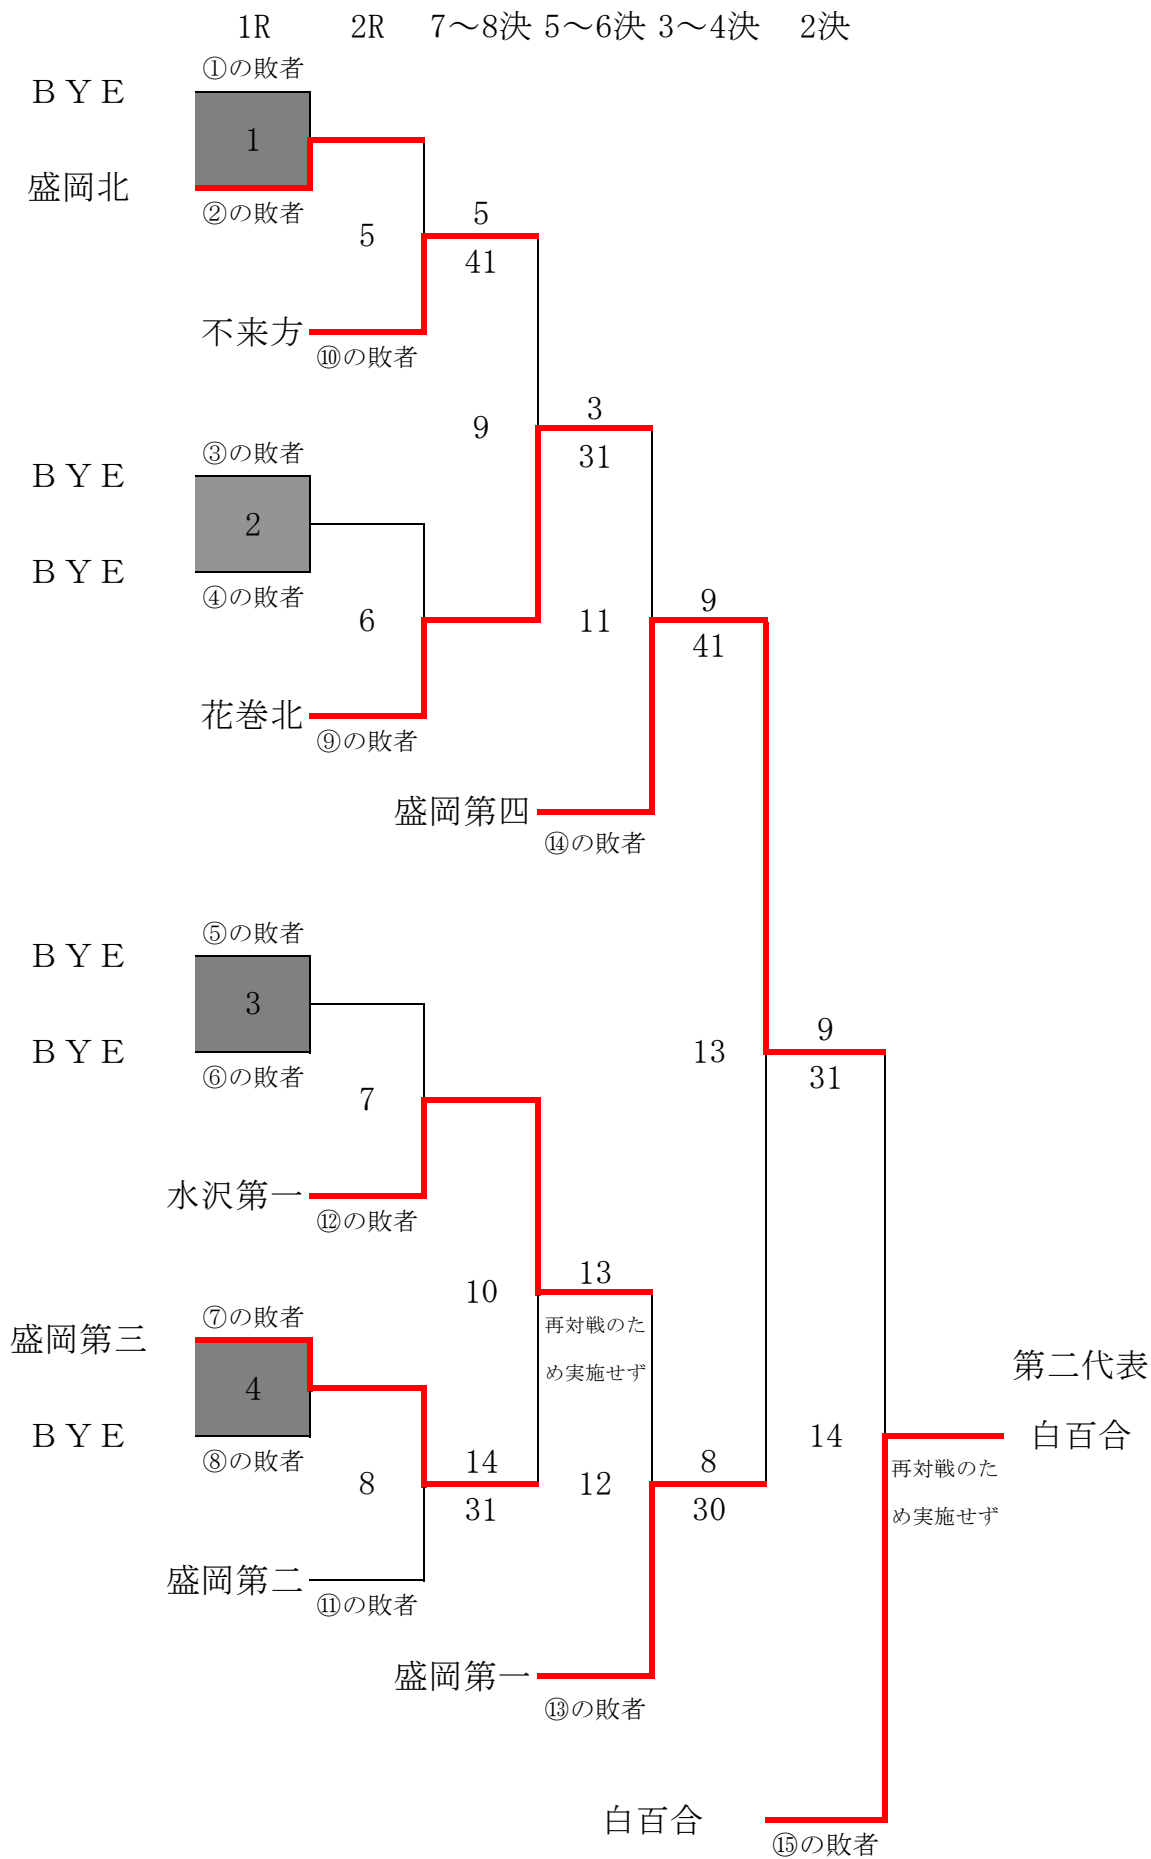

女子団体 フィードインコンソレーション

女子団体選手名簿

順位	学校名	盛岡第一高校 12	盛岡第二高校 0	盛岡第三高校 3	盛岡第四高校 14
	監督名	沼井 薫	工藤清見	菅原 岳	秋篠 裕子
1	*主将	*岡田 未央② S 5	佐々木 結衣② 0	*蛭子 あゆみ② S 1	*金子 都② S 7
2		前澤 五月② S 1	*渡邊 有沙② 0	柳生 彩乃② S 0	廣田 かな子② S 3
3	学 年	高橋 麻乃② S 1	工藤 菜摘② 0	鹿志村 有紗② 0	田村 藍梨① S 1
4		佐々木 舞衣① S 0	乙茂内 聡美① 0	渡邊 天恵① 0	佐々木 理恵② 0
5	選手名	伊藤 真由子① S 0	佐々木 美香① 0	柳本 麻衣① 0	桑原 優① 0
6		佐藤 若奈① 0	内田 志穂① 0	奈良 静① 0	永田 沙希① 0
7	S 出場	太田 美沙希① 0	村上 詩織② 0	高橋 桃子① 0	青木 優佳① 0
8		加藤 恵佳① 0			佐々木 優衣① 0
9	S P	三浦 はるか① 0			村松 佳乃① 0
順位	学校名	盛岡北高校 0	盛岡南高校 21	不来方高校 1	盛岡白百合学園 20
	監督名	佐藤 琢夫	樋沢 豊	大原 恵	小野寺 俊博
1	*主将	石田 桃子① 0	*高藤 瞳② S 5	*斉藤 成美② S 0	立花 奈月① S 10
2		*磯田 希① 0	勝又 雪乃① S 3	渡邊 友貴② 0	永澤 杏② S 3
3	学 年	金澤 有紗① 0	中村 美穂② S 3	福士 菜津美② 0	藤村 果央② 1
4		佐々木 ひかる① 0	渡辺 真世② S 1	阿部 愛美① 0	松森 詩央梨① S 1
5	選手名	佐藤 真希① 0	小野寺 咲紀① S 0	宮田 英美① 0	佐藤 愛① S 0
6			田村 光① S 0	射守矢 宏美① 0	*遠藤 綾子② S 0
7	S 出場		立花 快美① S 0	田村 ゆうみ① 0	田中 詩織② 0
8			立花 萌① S 0		菊池 梨保① 0
9	S P		因幡 優奈① S 0		坂下 由利香① 0
順位	学校名	花巻北高校 2	水沢第一高校 5		
	監督名	小澤 利博	三品 淳子		
1	*主将	*藤原 琴子② S 1	下田 梨沙② S 1		
2		坂下 春花② 0	栗野 七瀬② S 0		
3	学 年	伊藤 恵利子① 0	伊藤 友里② S 0		
4		佐々木 友香① 0	谷木 麻莉① S 0		
5	選手名	喜古 彩花① 0	*千葉 マリアクリッア② 0		
6		菅野 あや奈① 0	中川 織江① 0		
7	S 出場	関 友理恵① 0	槻木 愛未② 0		
8			藤田 咲紀① 0		
9	S P				
順位	学校名				
	監督名				
1	*主将				
2					
3	学 年				
4					
5	選手名				
6					
7	S 出場				
8					
9	S P