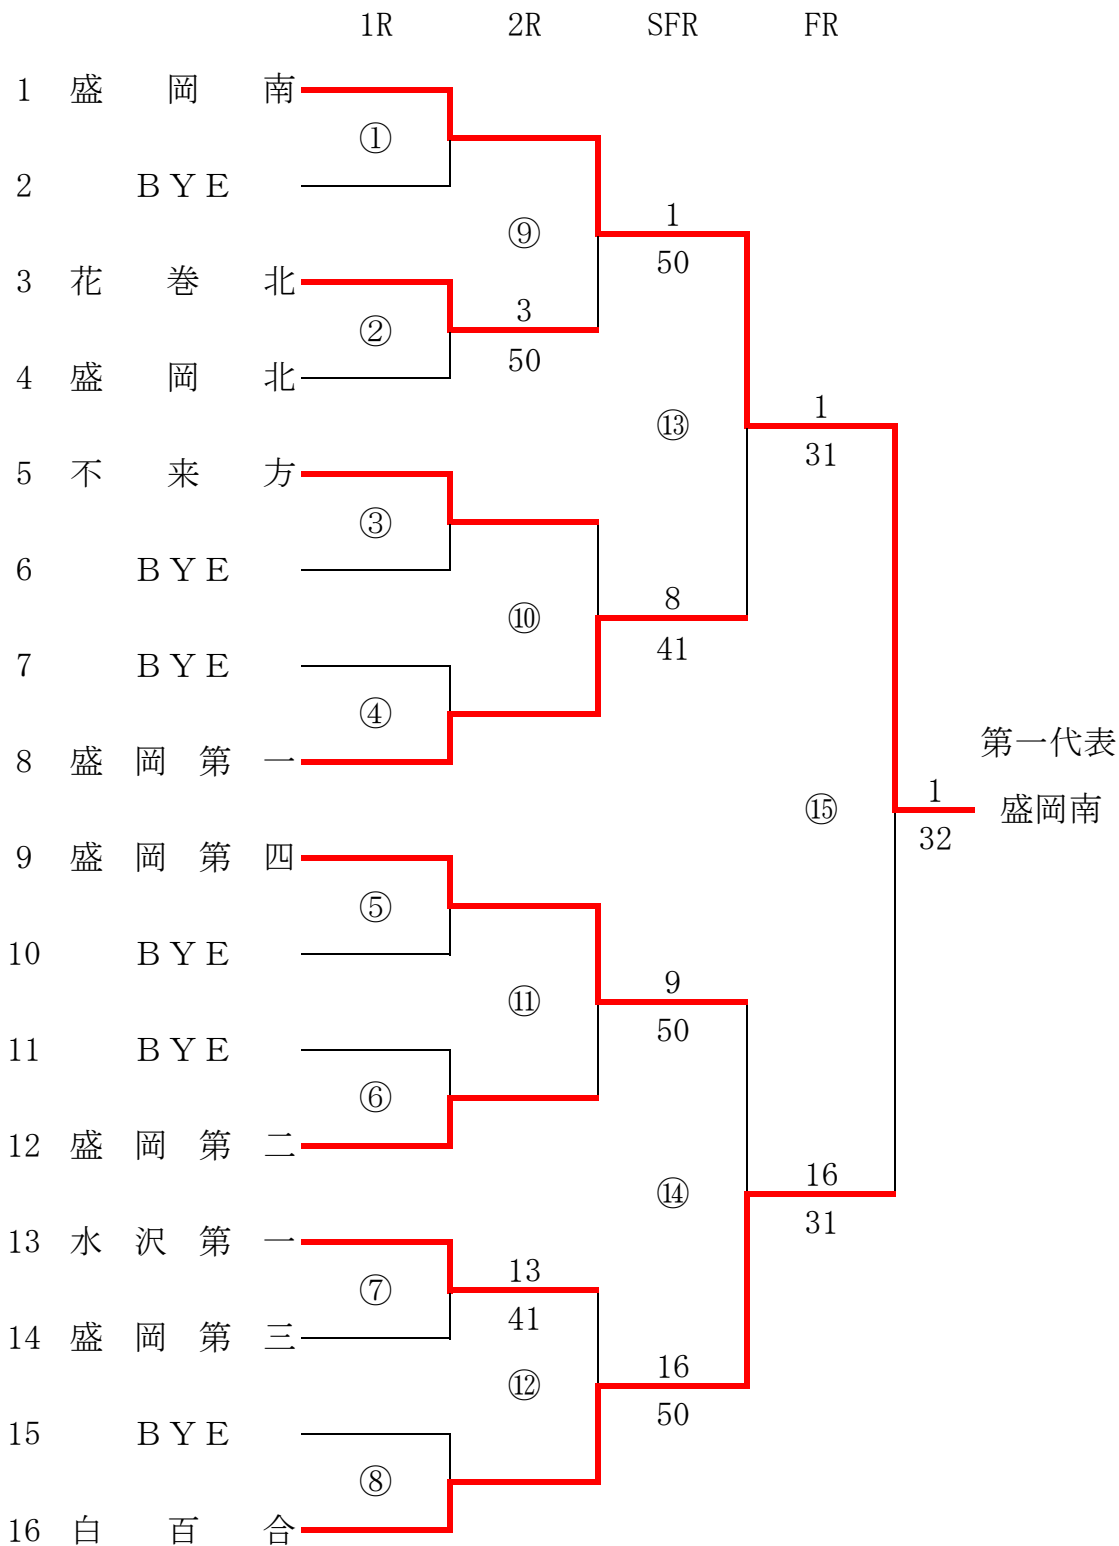

女子団体 メインドロー