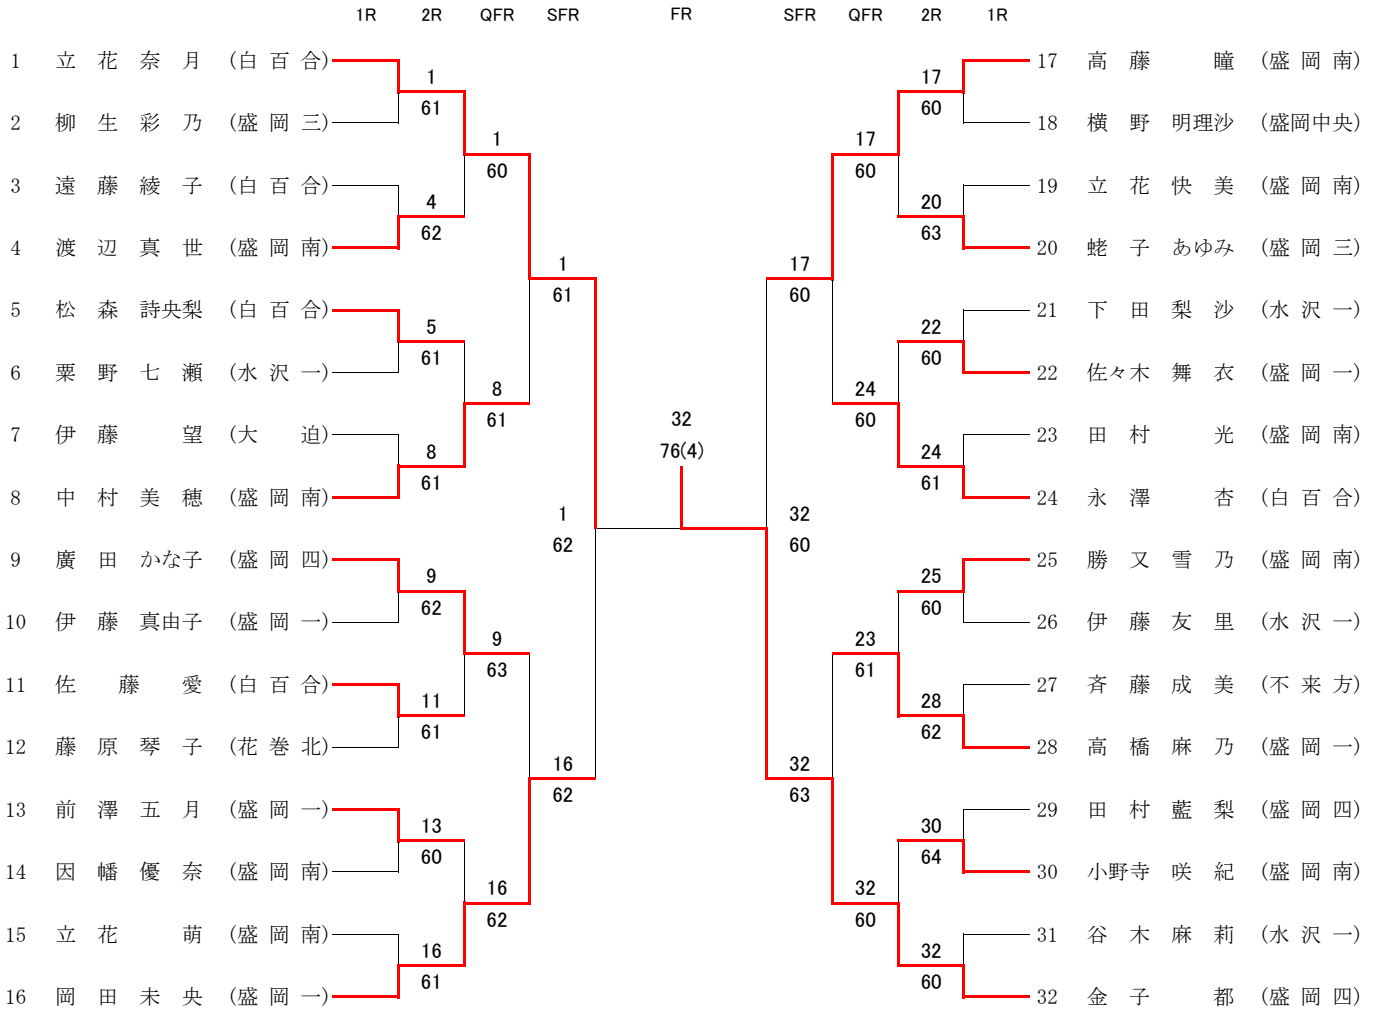

男子 シ ン グ ル ス

順位決定戦

5・6位決定戦

3・4位決定戦

7・8位決定戦

ラッキールーザー

- 1 照井 健太 (盛岡三)
- 2 太田 光 (花巻北)
- 3 富手 拓海 (花巻北)
- 4 金野 智宏 (盛岡工)
- 5 小笠原 功 (盛岡四)

男子ダブルス

1R 2R QFR SFR FR SFR QFR 2R 1R

順位決定戦

3・4位決定戦

ラッキールーザー

- 1 佐藤 逸 平 (不来方)
- 2 新田 史 明 (岩手)
- 3 赤根 廣 一 (岩手)
- 4 竹花 国 法 (岩手)
- 5 佐々木 純 輝 (水沢一)
- 6 菊池 池 修 哉 (水沢一)
- 7 菅原 部 晃 (不来方)
- 8 服部 長 谷 川 (不来方)

女子シングルス

順位決定戦

5・6位決定戦

3・4位決定戦

7・8位決定戦

女子ダブルス

1R 2R QFR SFR FR SFR QFR 2R 1R

順位決定戦

3・4位決定戦

ラッキールーザー