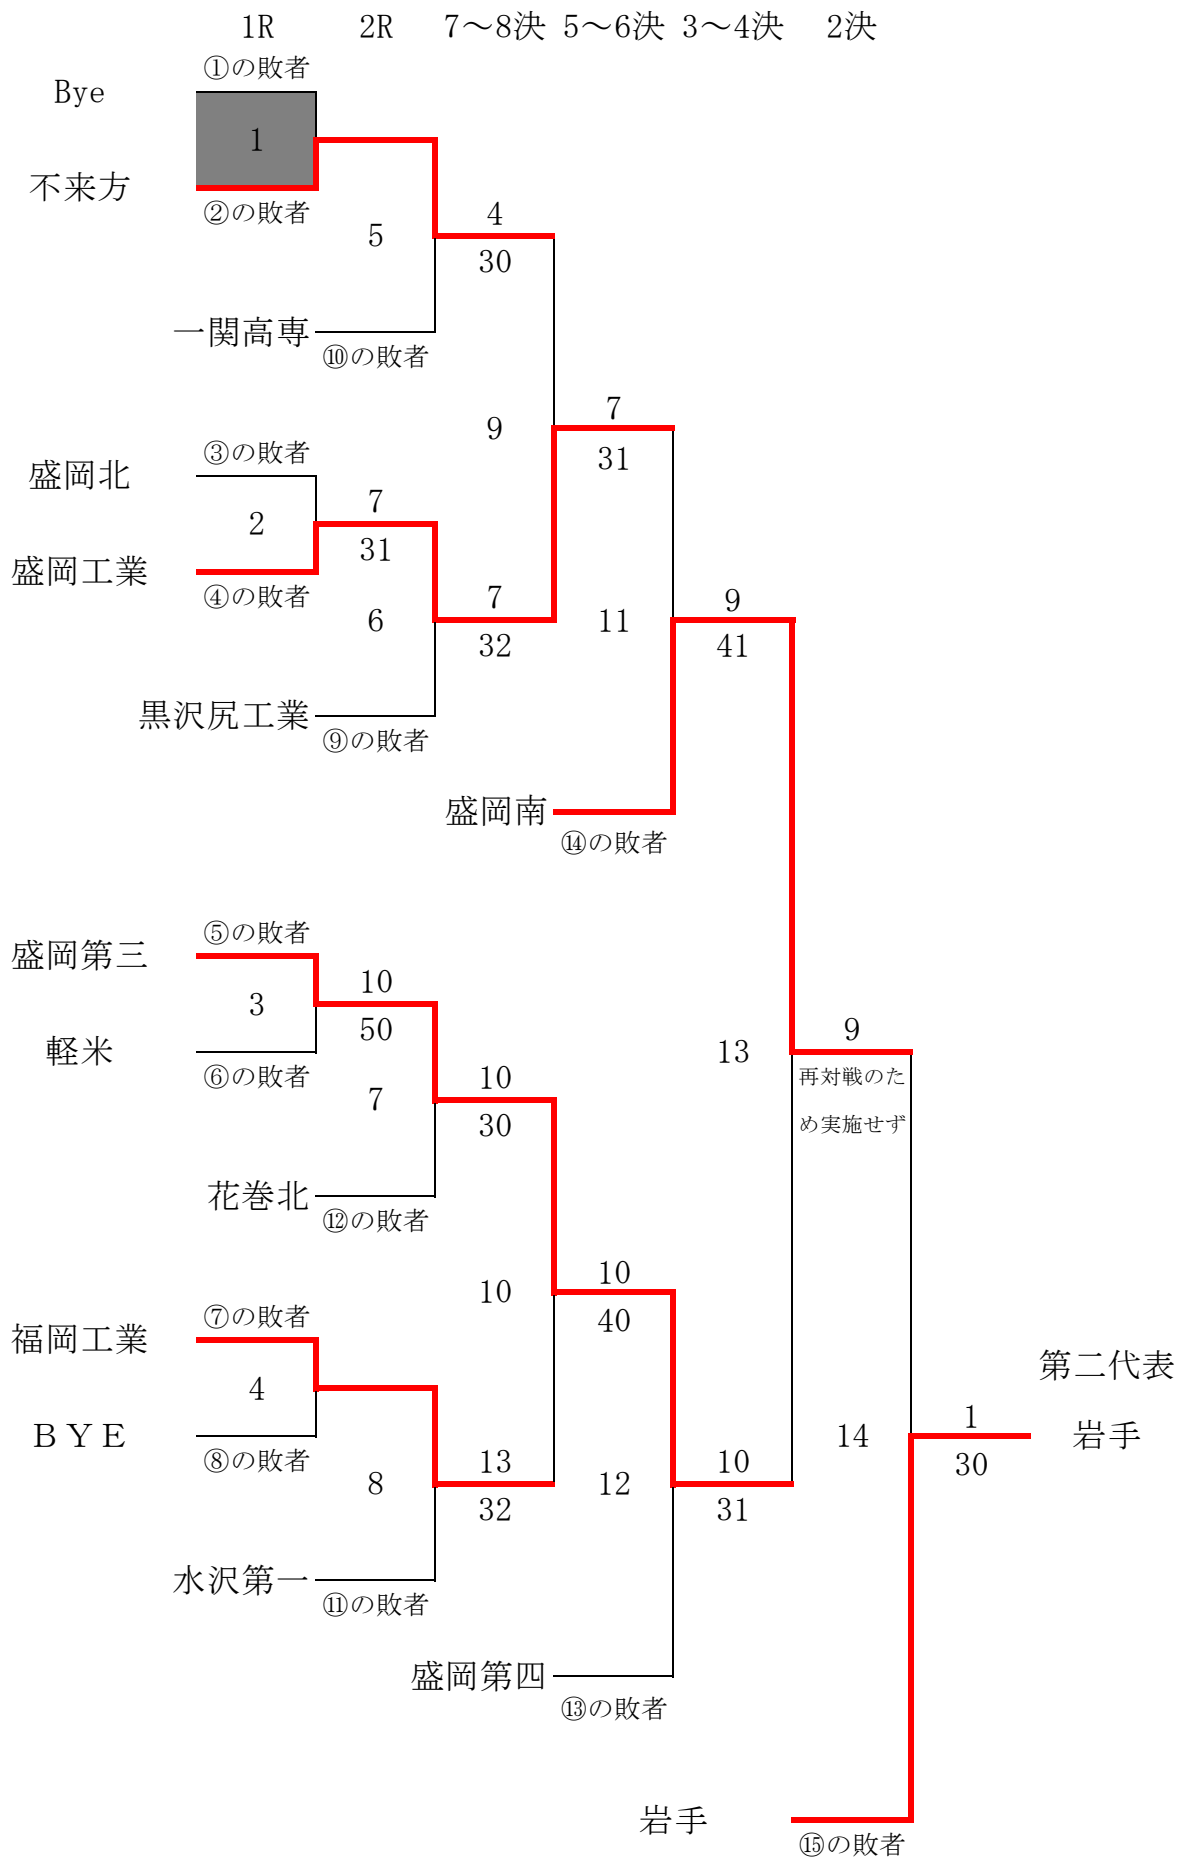

男子団体 メインドロー

男子団体 フィードインコンソレーション

男子団体選手名簿

順位	学校名	盛岡第一高校 26	盛岡第三高校 4	盛岡第四高校 6	盛岡北高校 1
	監督名	村川 朋子	金濱 千明	小田島 一晃	村上 治昭
1	*主将	*押切 裕之② S 10	劔持 圭之介① S 1	北田 洋一② S 1	*田中 賢② S 0
2		大坊 侑② S 5	藤代 宗一① S 0	*野澤 恵太② S 0	後藤 歩②
3	学 年	千葉 俊輔② S 3	*熊谷 直輝② S 0	水野 州② S	畑中 智博②
4		丸山 友也② S 1	熊谷 裕樹① S	佐藤 栄輔② S	中村 星玲名②
5	選手名	小井田 真② S 1	照井 健太② 0	川崎 尚幸② S	森 林太郎②
6		佐々木 慧① S	藤原 貴司②	小笠原 功②	山崎 浩佳②
7	S出場	伊瀬谷 夏輝② 0	小川 雄大②	長澤 創②	立柳 翔太②
8		赤坂 達朗②	佐々木 朗②	藤原 和也②	浅沼 佑輔①
9	S P	立花 龍②	橋本 京介②		竹澤 洸人①
順位	学校名	盛岡南高校 11	不来方高校 1	盛岡工業高校 1	岩手高校 31
	監督名	夏井 博	小原 晃	山口 恭司	杉村 克明
1	*主将	岩原 辰弘② S 1	服部 晃② S	*奥村 郁己② S 0	鎌田 翔② S 7
2		*本間 邦明② S 1	佐藤 逸平②	関口 巧②	*千田 慎也② S 5
3	学 年	三上 優斗② S 1	*新田 史明②	耕野 慎②	佐藤 真② S 3
4		新井田 歩② S 0	長谷川 潤②	山崎 亮②	荒谷 隼① S 3
5	選手名	奥村 敦己① S 0	岩 館 宥希②	武田 祥平②	伊藤 薫① S 3
6		田村 直樹① S 0	丹野 知行②	川村 朋寛②	吉田 洵② S 1
7	S出場	浦波 弘太② S 0	吉田 貴一②	佐藤 広崇②	戸井口 拓矢② S 0
8		上川原 光貴① S	小林 昂平①	田沼 智彰②	宮 一仁② S 0
9	S P	佐藤 龍一②	森田 大司①	金野 智宏②	赤根 廣耶② S
順位	学校名	花巻北高校 2	黒沢尻工業高校 3	水沢第一高校 2	一関工業高等専門学校 3
	監督名	円井 哲志	金谷 成一	多田 福子	戸谷 一英
1	*主将	*亀井 航平② S 1	*及川 明俊② S	菅原 貴之② S 0	*鈴木 裕喜② S 0
2		太田 光② 0	甲谷 秋人② S	*菊池 修哉② S	村上 春樹② S
3	学 年	富手 拓海②	中島 将喜② S	梅村 広夢②	菊池 陽佑① S
4		藤沼 椋②	小原 俊哉②	田村 健志①	小野寺 琢真①
5	選手名	金沢 条②	小田島 選②		下西 雄一①
6		小原 直之②	柏葉 拓也②		瀬川 涼①
7	S出場	藤沼 一志②	八重樫 潮②		阿部 公佑①
8		牛崎 想也②	浅沼 留維②		青砥 詳①
9	S P	千葉 慶②	後藤 拓真②		櫻井 裕務①
順位	学校名	福岡工業高校 3	軽米高校 0		
	監督名	児玉 純	小菅 光恵		
1	*主将	*菅原 瑛人② S 0	*下斗米 龍②		
2		関 祐太郎② S	大鳥 泰祐②		
3	学 年	石倉 祐也① S	中谷 歩②		
4		小滝 怜①	田澤 大智②		
5	選手名	小原 伸②	尾田川 洋樹②		
6		小林 大樹②			
7	S出場	加藤 圭多①			
8					
9	S P				