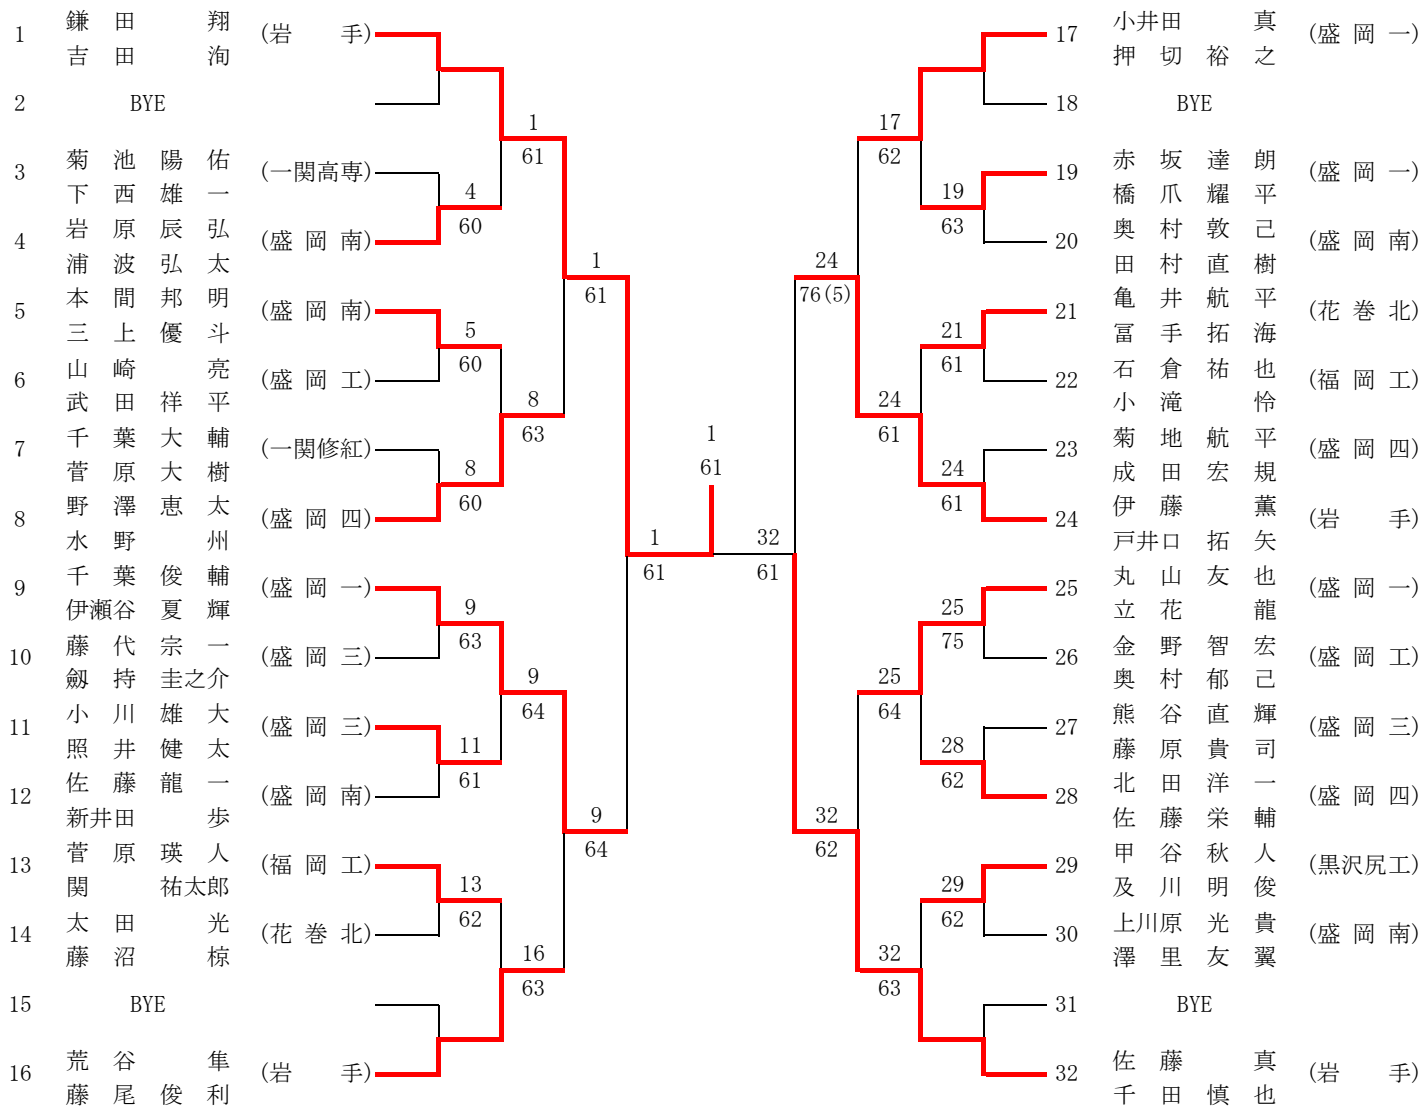

男子 シ ン グ ル ス

順位決定戦

5・6位決定戦

3・4位決定戦

7・8位決定戦

ラッキールーザー

- 1 照井 健太 (盛岡三)
- 2 太田 光 (花巻北)
- 3 富手 拓海 (花巻北)
- 4 金野 智宏 (盛岡工)
- 5 小笠原 功 (盛岡四)

男子ダブルス

1R 2R QFR SFR FR SFR QFR 2R 1R

順位決定戦

3・4位決定戦

ラッキールーザー

- 1 佐藤 逸 平 (不来方)
- 2 新田 史 明 (岩手)
- 3 赤根 廣 一 (岩手)
- 4 竹花 国 法 (岩手)
- 5 佐々木 純 輝 (水沢一)
- 6 菊池 池 修 哉 (水沢一)
- 7 菅原 部 晃 (不来方)
- 8 服部 長 谷 川 (不来方)

女子シングルス

順位決定戦

5・6位決定戦

3・4位決定戦

7・8位決定戦

女子ダブルス

1R 2R QFR SFR FR SFR QFR 2R 1R

順位決定戦

3・4位決定戦

ラッキールーザー