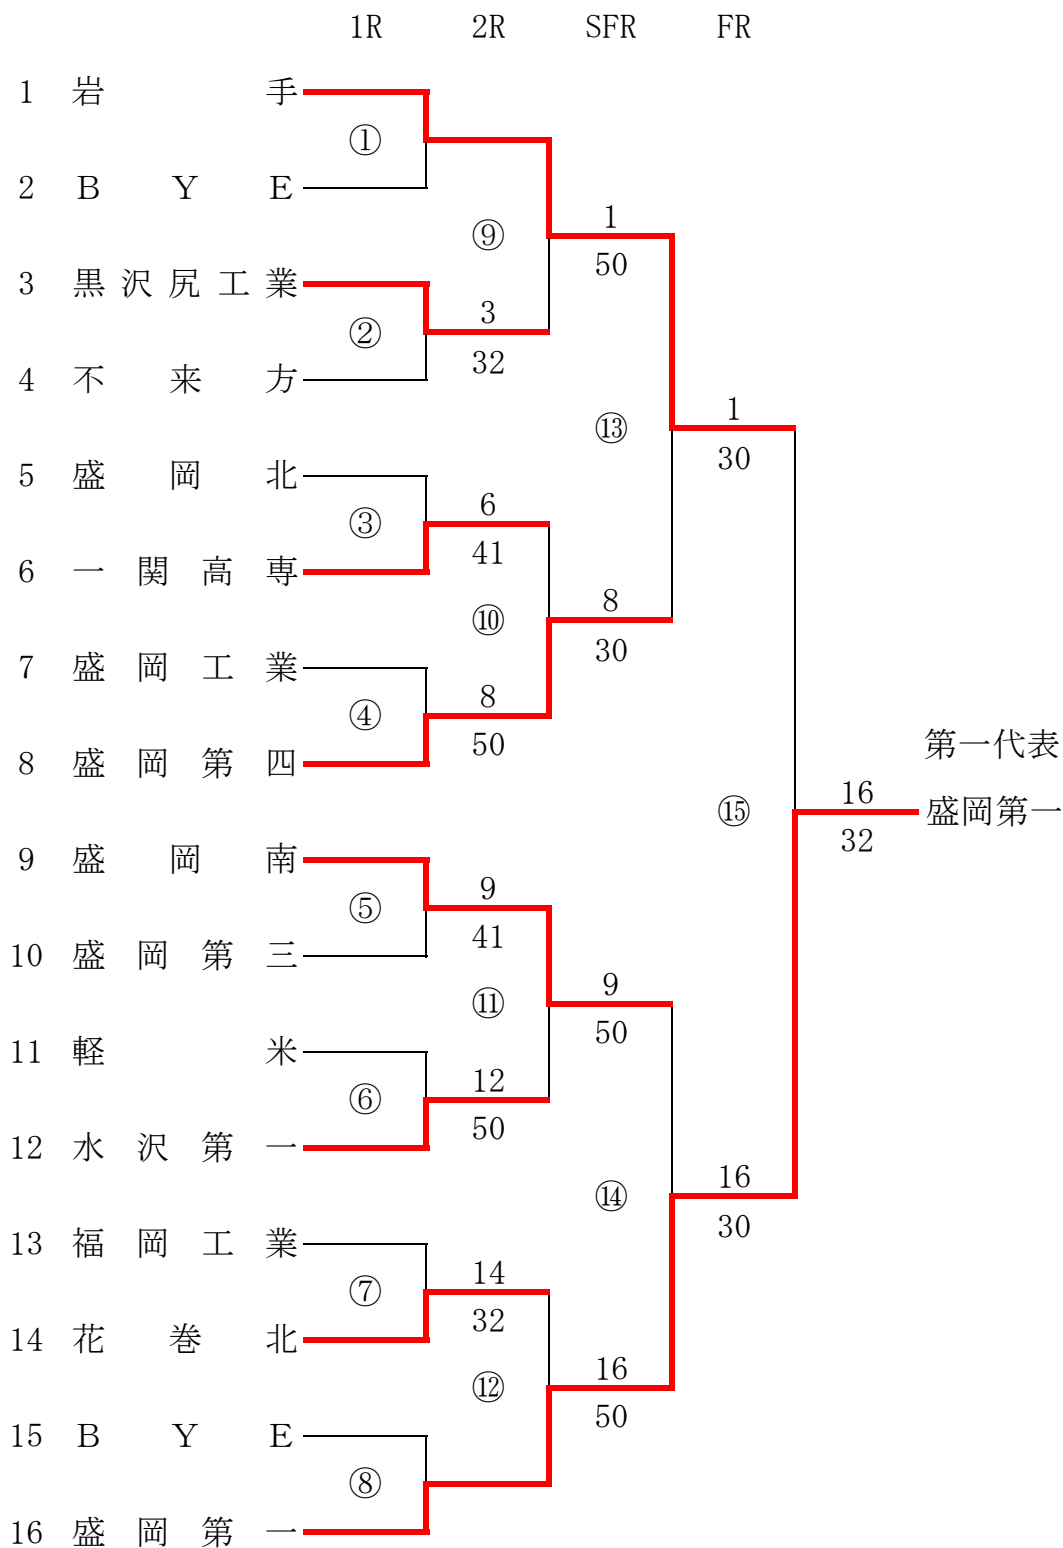

男子団体 メインドロー

男子団体 フィードインコンソレーション

男子団体選手名簿

順位	学校名	盛岡第一高校 26	盛岡第三高校 4	盛岡第四高校 6	盛岡北高校 1
	監督名	村川 朋子	金濱 千明	小田島 一晃	村上 治昭
1	*主将	*押切 裕之② S 10	劔持 圭之介① S 1	北田 洋一② S 1	*田中 賢② S 0
2		大坊 侑② S 5	藤代 宗一① S 0	*野澤 恵太② S 0	後藤 歩②
3	学 年	千葉 俊輔② S 3	*熊谷 直輝② S 0	水野 州② S	畑中 智博②
4		丸山 友也② S 1	熊谷 裕樹① S	佐藤 栄輔② S	中村 星玲名②
5	選手名	小井田 真② S 1	照井 健太② 0	川崎 尚幸② S	森 林太郎②
6		佐々木 慧① S	藤原 貴司②	小笠原 功②	山崎 浩佳②
7	S出場	伊瀬谷 夏輝② 0	小川 雄大②	長澤 創②	立柳 翔太②
8		赤坂 達朗②	佐々木 朗②	藤原 和也②	浅沼 佑輔①
9	S P	立花 龍②	橋本 京介②		竹澤 洸人①
順位	学校名	盛岡南高校 11	不来方高校 1	盛岡工業高校 1	岩手高校 31
	監督名	夏井 博	小原 晃	山口 恭司	杉村 克明
1	*主将	岩原 辰弘② S 1	服部 晃② S	*奥村 郁己② S 0	鎌田 翔② S 7
2		*本間 邦明② S 1	佐藤 逸平②	関口 巧②	*千田 慎也② S 5
3	学 年	三上 優斗② S 1	*新田 史明②	耕野 慎②	佐藤 真② S 3
4		新井田 歩② S 0	長谷川 潤②	山崎 亮②	荒谷 隼① S 3
5	選手名	奥村 敦己① S 0	岩 館 宥希②	武田 祥平②	伊藤 薫① S 3
6		田村 直樹① S 0	丹野 知行②	川村 朋寛②	吉田 洵② S 1
7	S出場	浦波 弘太② S 0	吉田 貴一②	佐藤 広崇②	戸井口 拓矢② S 0
8		上川原 光貴① S	小林 昂平①	田沼 智彰②	宮 一仁② S 0
9	S P	佐藤 龍一②	森田 大司①	金野 智宏②	赤根 廣耶② S
順位	学校名	花巻北高校 2	黒沢尻工業高校 3	水沢第一高校 2	一関工業高等専門学校 3
	監督名	円井 哲志	金谷 成一	多田 福子	戸谷 一英
1	*主将	*亀井 航平② S 1	*及川 明俊② S	菅原 貴之② S 0	*鈴木 裕喜② S 0
2		太田 光② 0	甲谷 秋人② S	*菊池 修哉② S	村上 春樹② S
3	学 年	富手 拓海②	中島 将喜② S	梅村 広夢②	菊池 陽佑① S
4		藤沼 椋②	小原 俊哉②	田村 健志①	小野寺 琢真①
5	選手名	金沢 条②	小田島 選②		下西 雄一①
6		小原 直之②	柏葉 拓也②		瀬川 涼①
7	S出場	藤沼 一志②	八重樫 潮②		阿部 公佑①
8		牛崎 想也②	浅沼 留維②		青砥 詳①
9	S P	千葉 慶②	後藤 拓真②		櫻井 裕務①
順位	学校名	福岡工業高校 3	軽米高校 0		
	監督名	児玉 純	小菅 光恵		
1	*主将	*菅原 瑛人② S 0	*下斗米 龍②		
2		関 祐太郎② S	大鳥 泰祐②		
3	学 年	石倉 祐也① S	中谷 歩②		
4		小滝 怜①	田澤 大智②		
5	選手名	小原 伸②	尾田川 洋樹②		
6		小林 大樹②			
7	S出場	加藤 圭多①			
8					
9	S P				