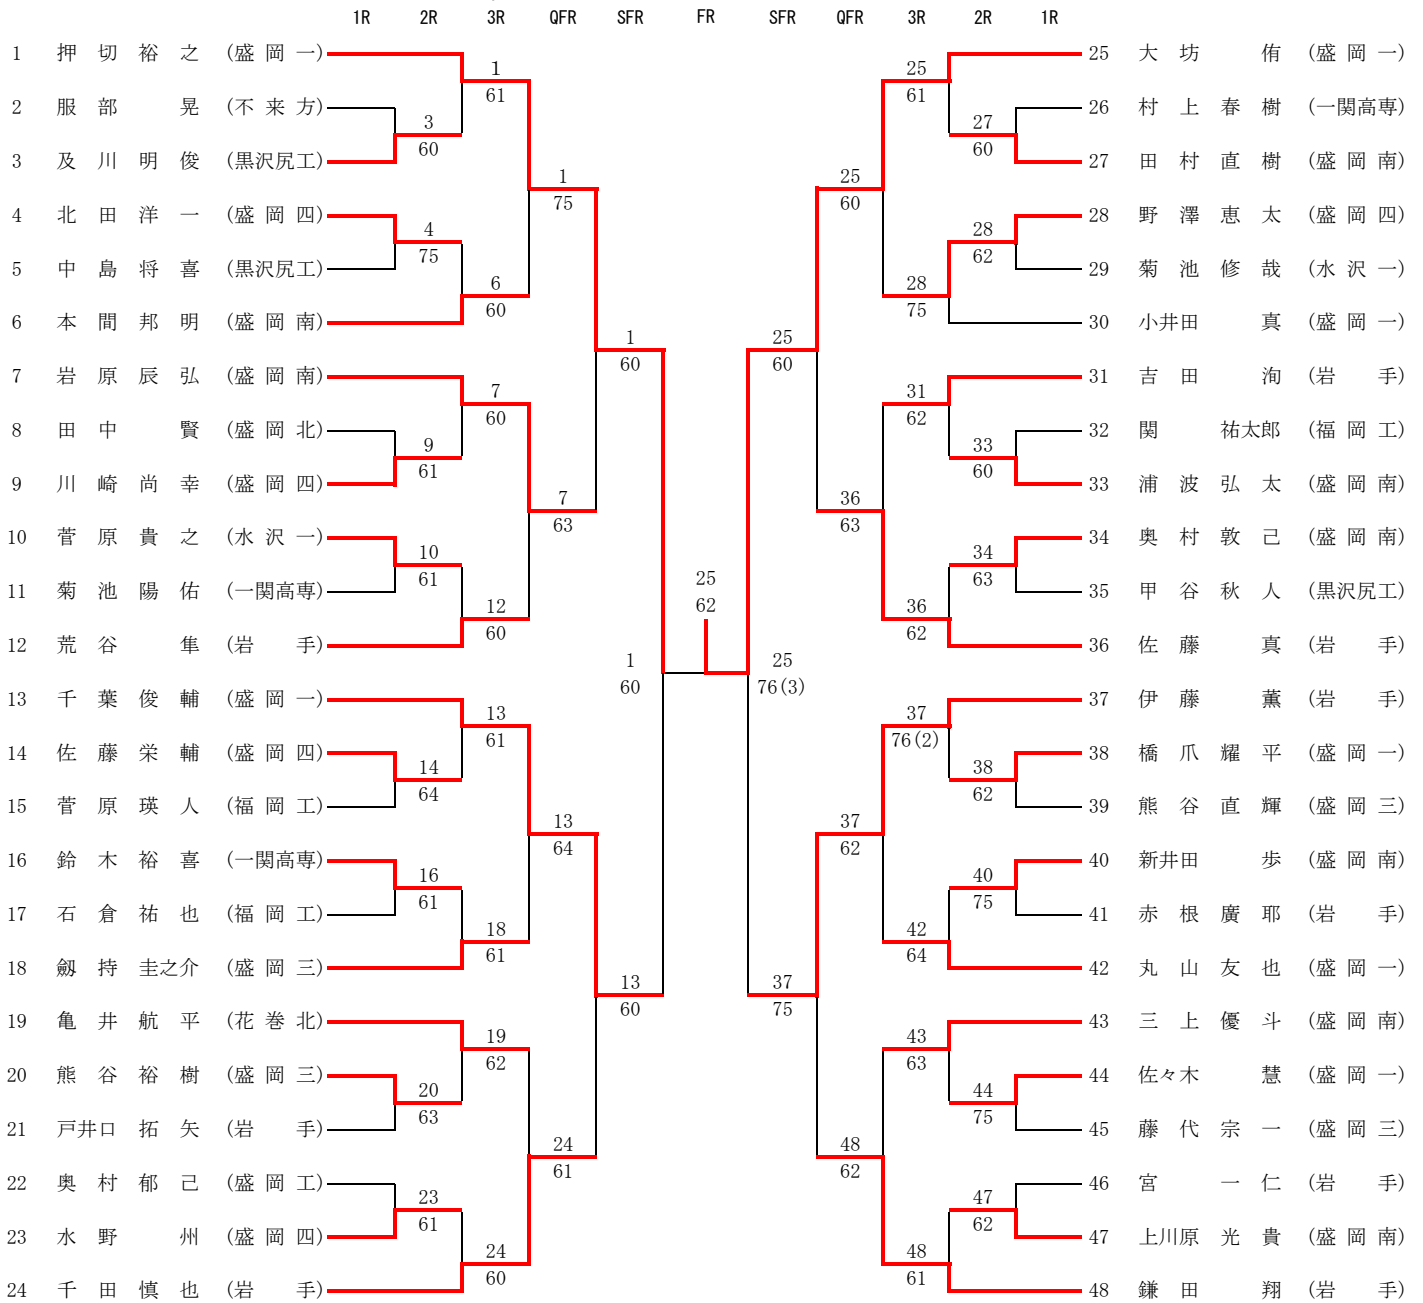

男子 シ ン グ ル ス

順位決定戦

5・6位決定戦

3・4位決定戦

7・8位決定戦

ラッキールーザー

1. 1 照井 健太 (盛岡三)
2. 2 太田 光 (花巻北)
3. 3 富手 拓海 (花巻北)
4. 4 金野 智宏 (盛岡工)
5. 5 小笠原 功 (盛岡四)