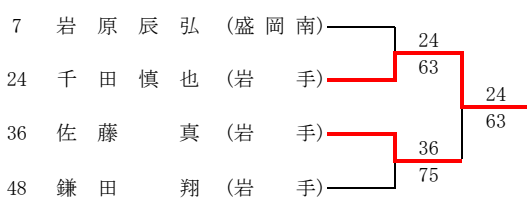

順位決定戦

5・6位決定戦