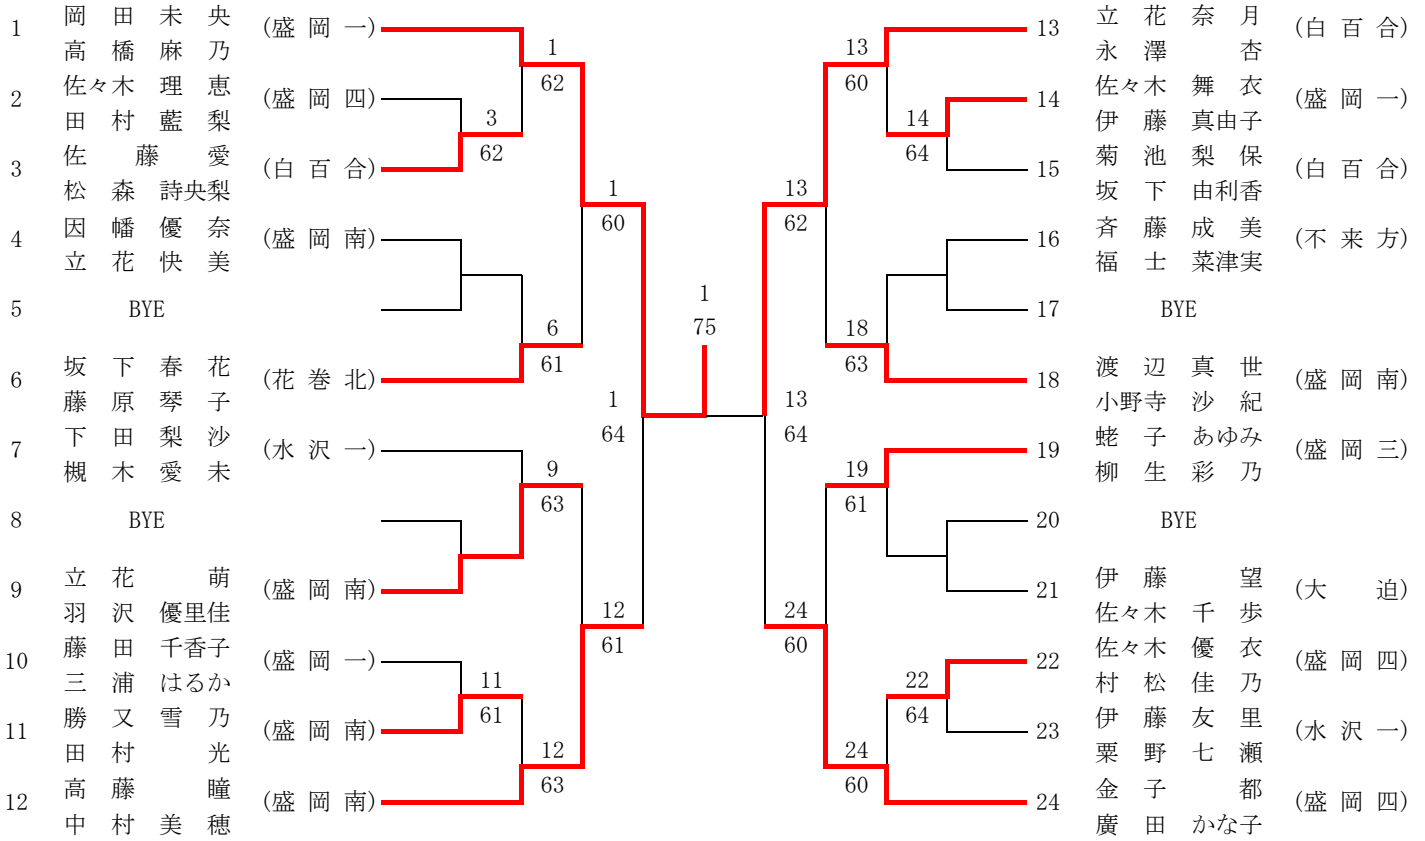

1R 2R QFR SFR FR SFR QFR 2R 1R

順位決定戦

3・4位決定戦

ラッキールーザー

- 1 佐藤 逸 平 (不来方)
- 2 新田 史 明 (岩手)
- 3 赤根 廣 一 (岩手)
- 4 竹花 国 法 (岩手)
- 5 佐々木 純 輝 (水沢一)
- 6 菊池 池 修 哉 (水沢一)
- 7 菅原 部 晃 (不来方)
- 8 服部 長 谷 川 (不来方)

女子シングルス

順位決定戦

5・6位決定戦

3・4位決定戦

7・8位決定戦

女子ダブルス

1R 2R QFR SFR FR SFR QFR 2R 1R

順位決定戦

3・4位決定戦

ラッキールーザー