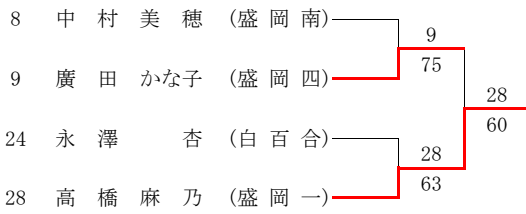

1R 2R QFR SFR FR SFR QFR 2R 1R

順位決定戦

3・4位決定戦

ラッキールーザー

- 1 佐藤 逸 平 (不来方)
- 2 新田 史 明 (岩手)
- 3 赤根 廣 一 (岩手)
- 4 竹花 国 法 (岩手)
- 5 佐々木 純 輝 (水沢一)
- 6 菊池 池 修 哉 (水沢一)
- 7 菅原 部 晃 (不来方)
- 8 服部 長 谷 川 (不来方)

女子シングルス

順位決定戦

5・6位決定戦

3・4位決定戦

7・8位決定戦

女子ダブルス

1R 2R QFR SFR FR SFR QFR 2R 1R

順位決定戦

3・4位決定戦

ラッキールーザー