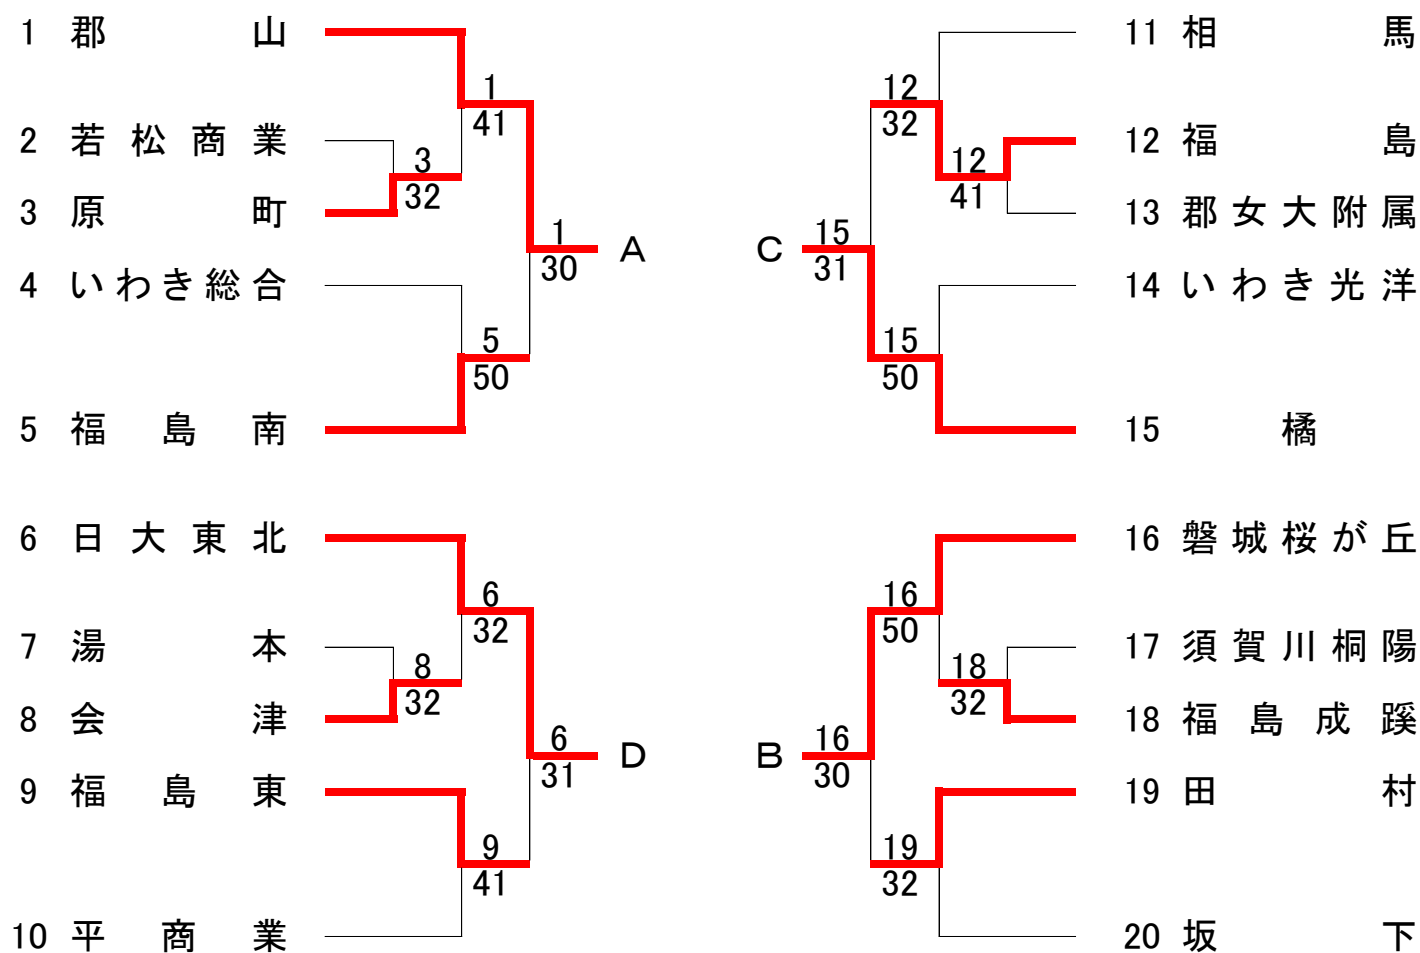

女子学校対抗トーナメント

決勝リーグ戦

	学校名	A	B	C	D	勝数	順位
A	郡 山		4-1 ○	4-1 ○	3-2 ○	3	1
B	磐城桜が丘	1-4 ×		4-1 ○	3-2 ○	2	2
C	橘	1-4 ×	1-4 ×		2-3 ×	0	4
D	日大東北	2-3 ×	2-3 ×	3-2 ○		1	3