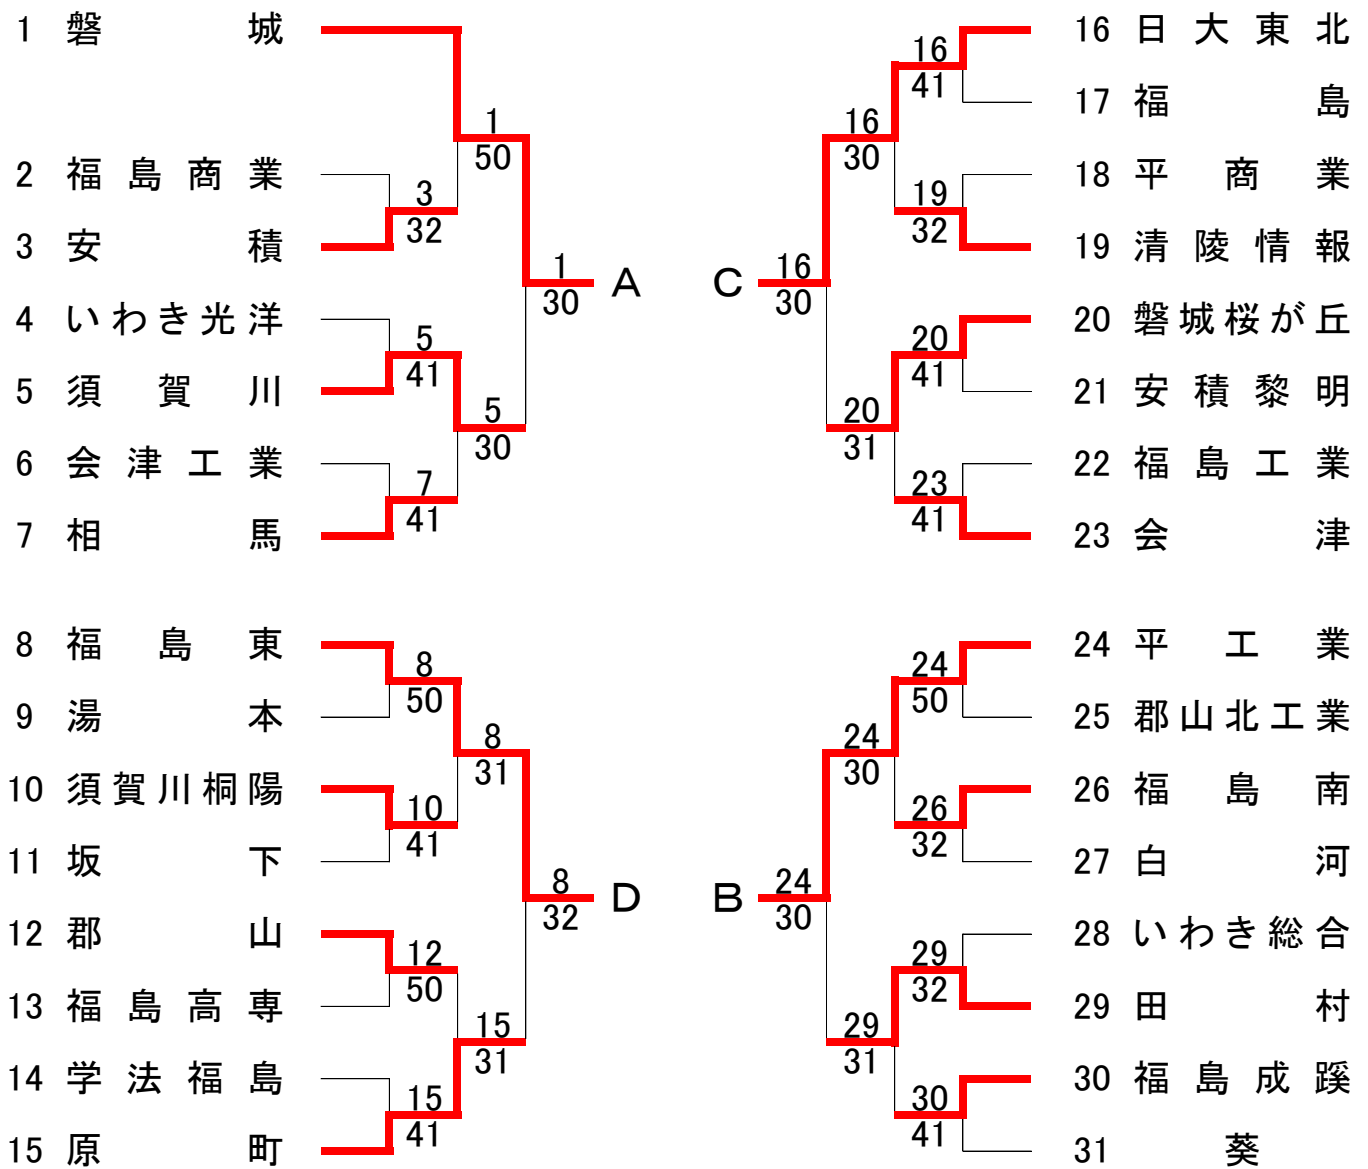

平成20年度
第42回福島県高等学校新人テニス選手権大会
兼
第29回東北選抜高等学校テニス選手権大会福島県予選会

期 日 平成20年10月27日(土)～平成20年10月29日(月)

会 場 福島市庭球場、福島成蹊高等学校テニスコート

学校対抗戦結果

男子
1位 磐城 (2年連続5回目)
2位 平工
3位 福島東
4位 日大東北

女子
1位 郡山 (2年連続4回目)
2位 磐城桜が丘
3位 日大東北
4位 橘

※ 男女とも1・2位の学校は、平成20年10月25日(土)～26日(日)岩手県で開催される第29回東北選抜高等学校テニス選手権大会へ出場する。

男子学校対抗トーナメント

決勝リーグ戦

	学校名	A	B	C	D	勝数	順位
A	磐城	-	4-1 ○	4-1 ○	4-1 ○	3	1
B	平工業	1-4 ×	-	3-2 ○	3-2 ○	2	2
C	日大東北	1-4 ×	2-3 ×	-	2-3 ×	0	4
D	福島東	1-4 ×	2-3 ×	3-2 ○	-	1	3