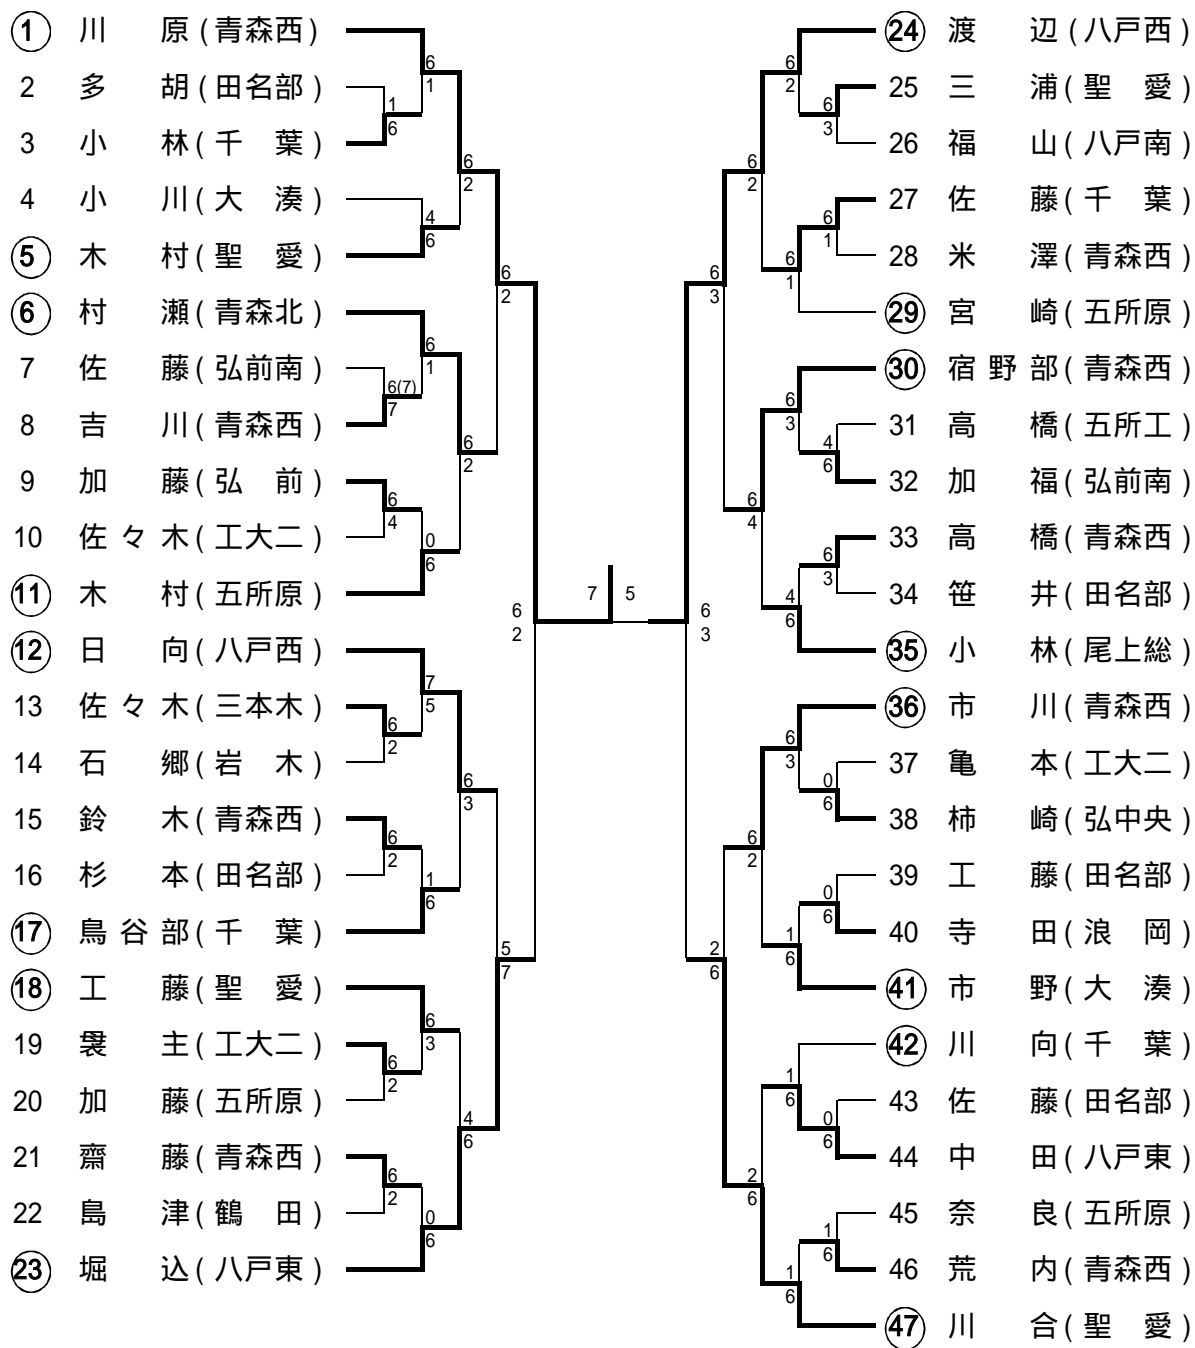

女子シングルス

- 第1位 川原 (青森西)
- 第2位 渡辺 (八戸西)
- 第3位 堀込 (八戸東)
- 第3位 川合 (聖愛)