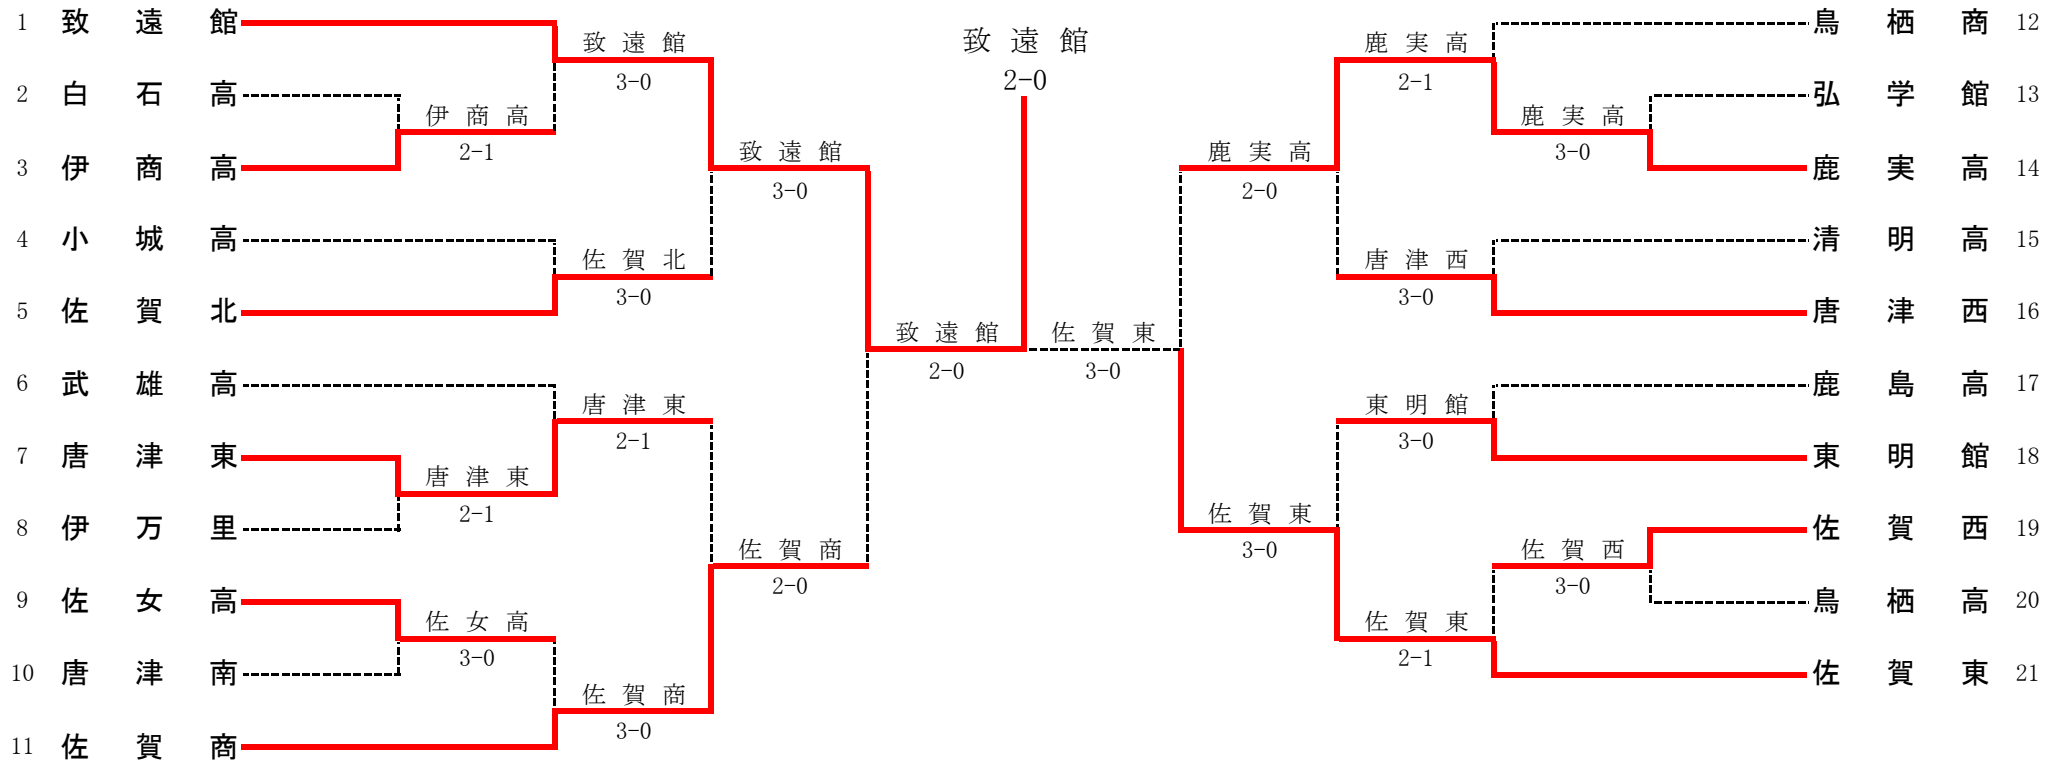

平成20年度 佐賀県高等学校総合体育大会 テニス競技 5月30日～6月2日 (於 佐賀県立森林公園庭球場)
テニス女子団体戦