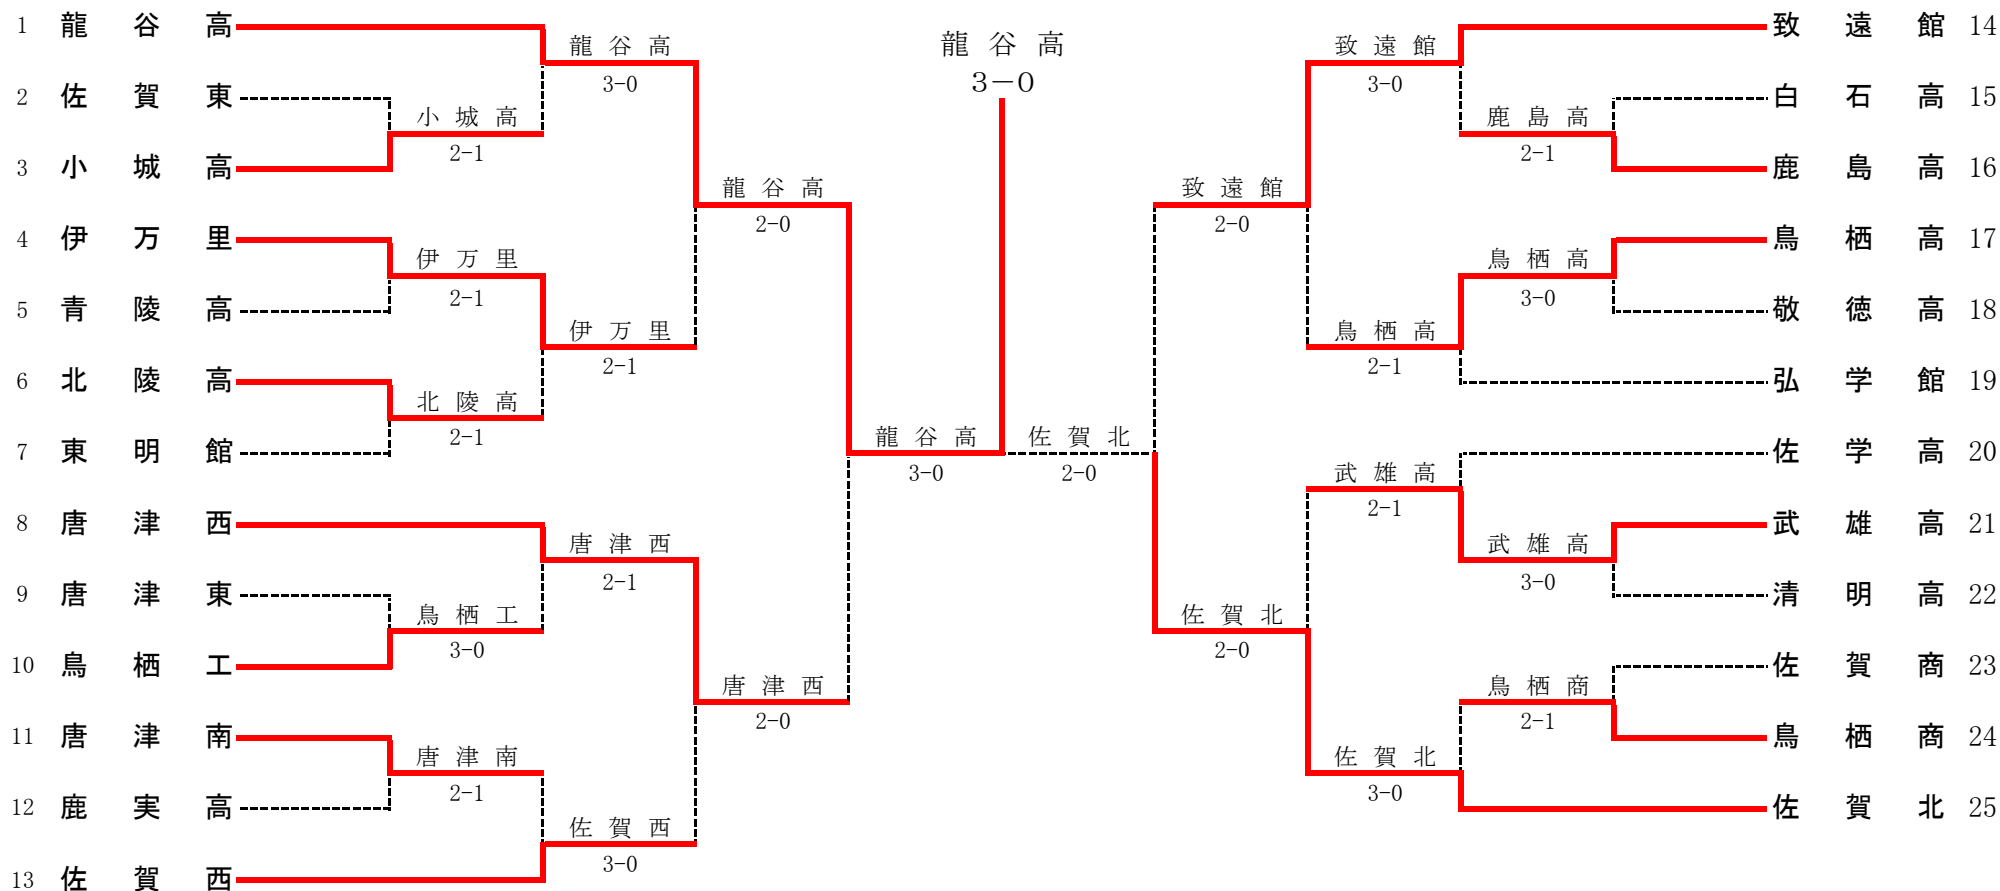

平成20年度佐賀県高等学校総合体育大会テニス競技 5月30日～6月2日 (於 松浦河畔公園テニスコート)
テニス男子団体戦

◇第2代表決定戦 < メインドロー上で対戦済みの場合は、新たな対戦は行わない >