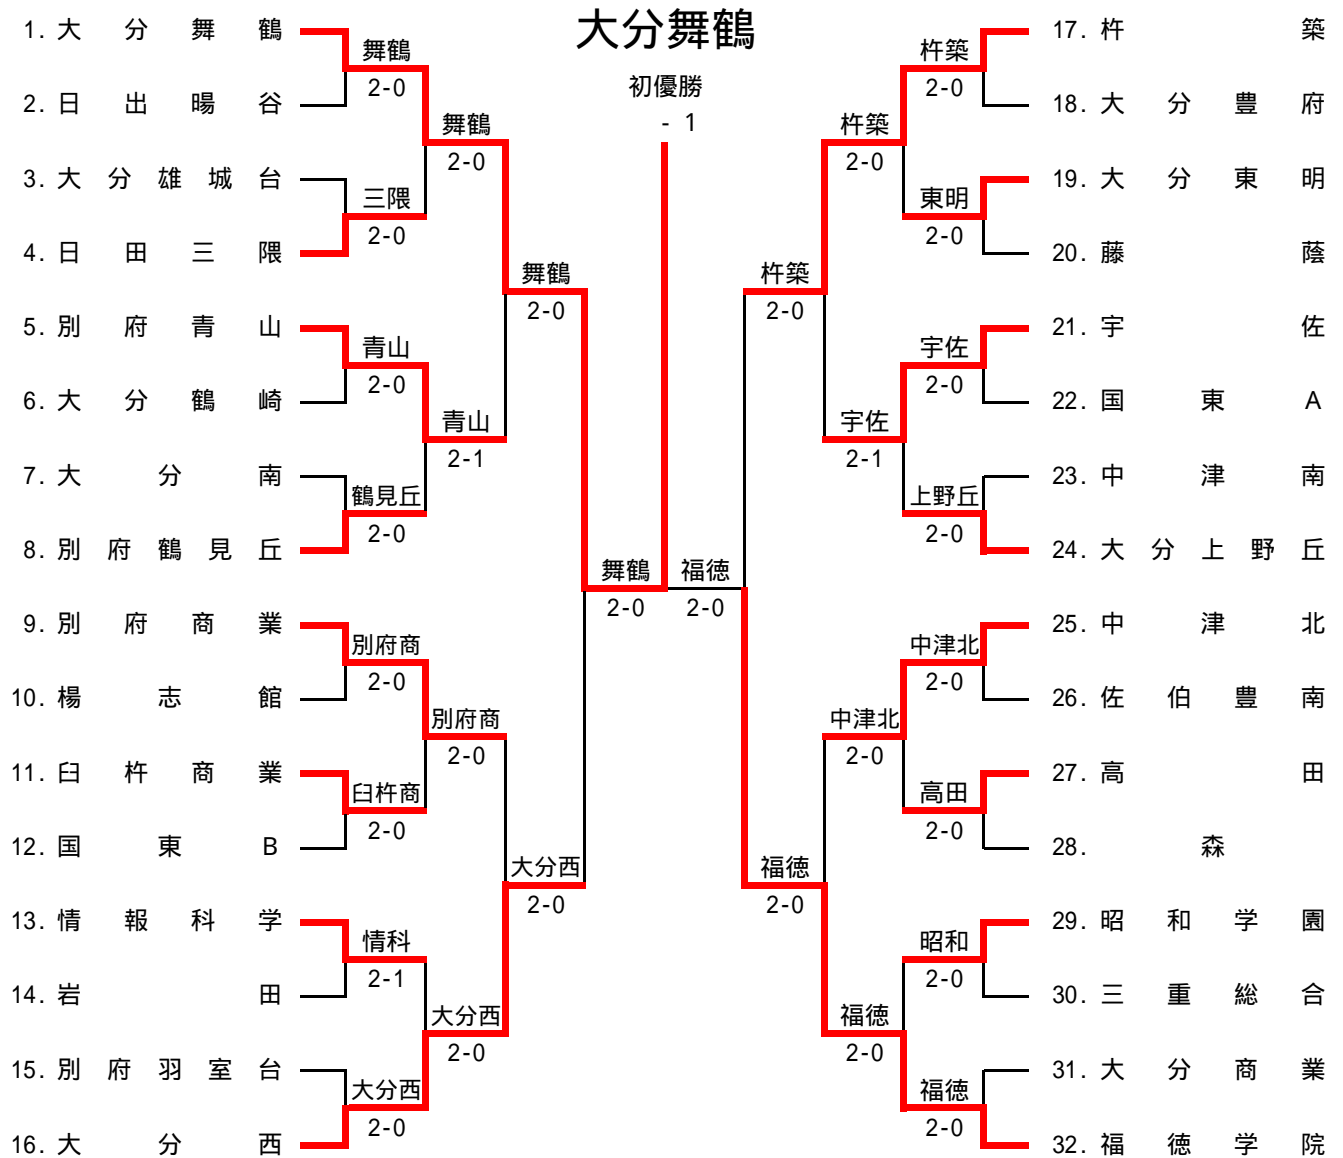

SF	1	大分舞鶴	2-0	大分上野丘	19
D		佐伯卓郎 向井涼介	8-0	林直人 野田裕暉	
S1		保原充宏	8-3	有定倫晶	
S2		熊倉周作		挟間泰允	

SF	38	別府青山	2-0	高田	20
D		岡本祐貴 田崎智彦	8-2	三重野英 河野将也	
S1		首藤知宏	8-2	阿部貴晃	
S2		栗原悠輔	0-1打切	本田優太	

F	1	大分舞鶴	2-0	別府青山	38
D		佐伯卓郎 向井涼介	8-2	首藤知宏 田崎智彦	
S1		竹下明宏	8-2	岡本祐貴	
S2		保原充宏	7-5打切	栗原悠輔	

女子団体

平成20年6月1日(日)ベスト8決めまで

平成20年6月2日(月)準々決勝~決勝

1日: 大分市営駄ノ原テニスコート

2日: 大分スポーツ公園テニスコート

準決勝

(大分舞鶴) 高校 - 0 (大分西) 高校
 D1 (藤田 愛子) - 3 (磯崎 知世)
 (牧 真奈美) (藤田沙緒里)
 S1 (下田 悠里) - 6 (嶋崎 里菜)
 S2 (堀 裕美) 1 - 2 打切 (宮邊 麻衣)

(杵築) 高校 0 - (福徳学院) 高校
 D1 (手嶋 祐子) 5 - 7 打切 (小笠原沙紀)
 (後藤奈津美) (幾島 仁美)
 S1 (久保田春奈) 1 - (円本彩也香)
 S2 (松田 理沙) 2 - (鎌田 梨絵)