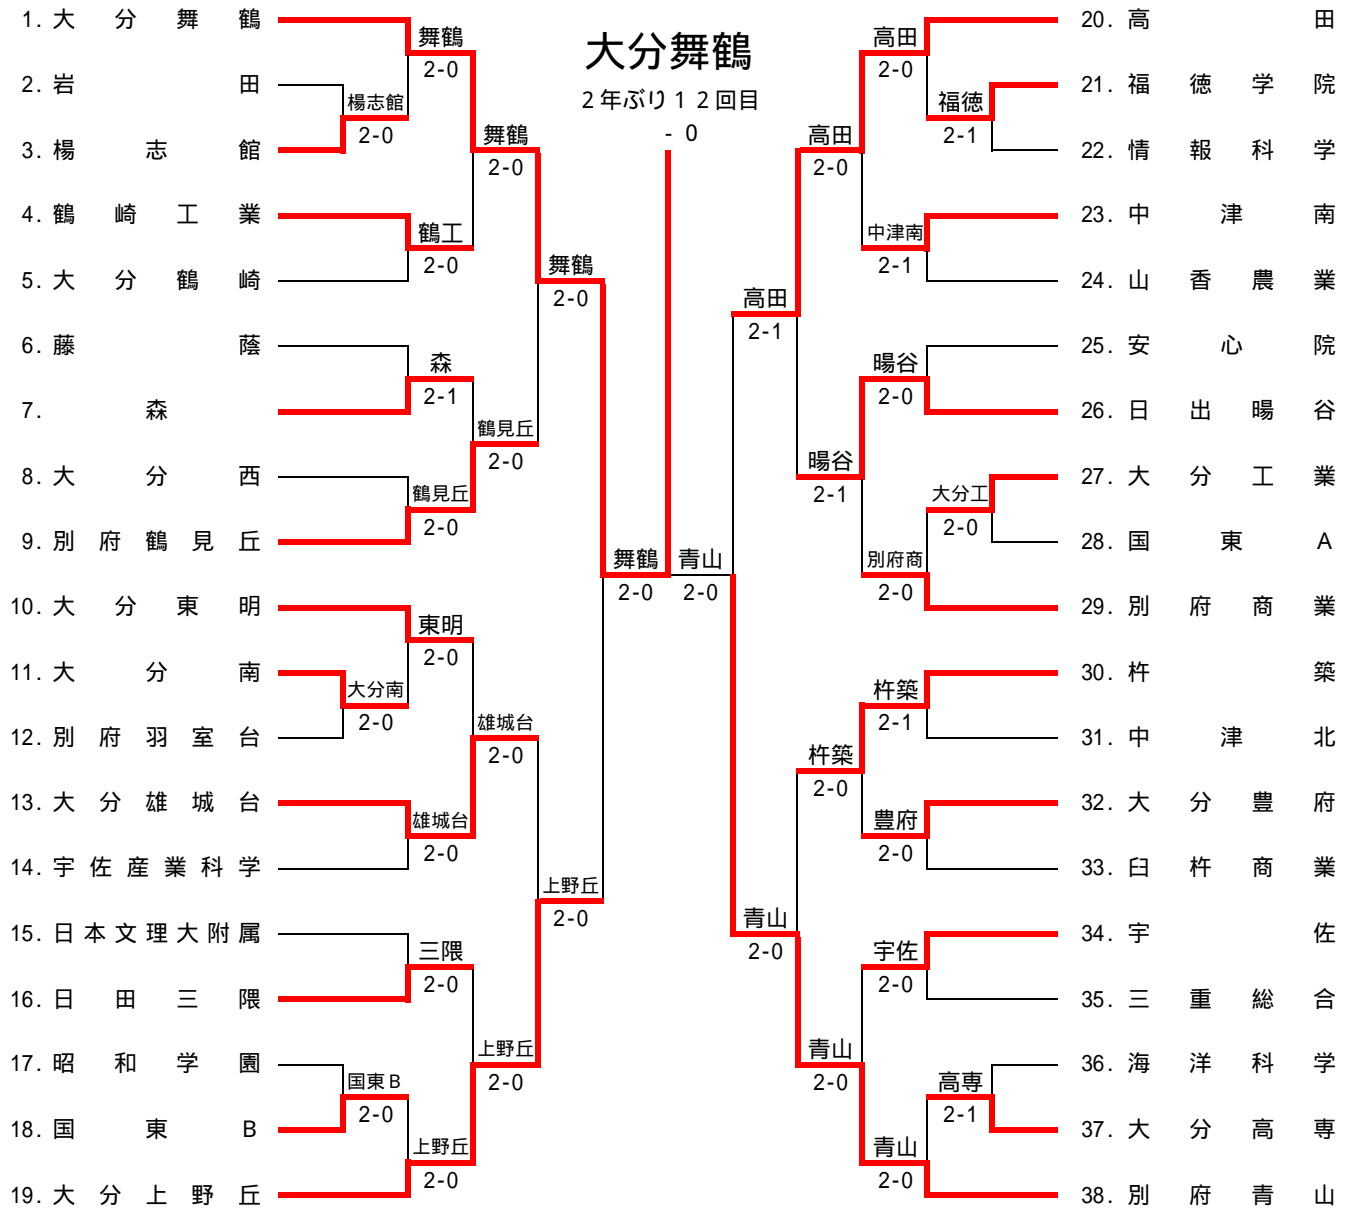

男子団体

平成20年6月1日(日)ベスト8決めまで
平成20年6月2日(月)準々決勝~決勝
大分スポーツ公園テニスコート

準決勝

(大分舞鶴)高校	- 0	(大分上野丘)高校	(高田)高校	0 -	(別府青山)高校
D 1 (佐伯 卓郎)	- 0	(野田 裕輝)	D 1 (三重野 英)	2 -	(岡本 祐貴)
(向井 涼介)	(林 直人)	(河野 将也)	(田崎 智彦)		
S 1 (保原 充宏)	- 3	(有定 倫晶)	S 1 (阿部 貴晃)	2 -	(首藤 知宏)
S 2 (熊倉 周作)	-	(挾間 泰允)	S 2 (本田 優太)	4 - 6	打切 (栗原 悠輔)

決勝

(大分舞鶴)高校	-	0	(別府青山)高校
D 1 (佐伯 卓郎・向井 涼介)	-	2	(首藤 知宏・田崎 智彦)
S 1 (竹下 明宏)	-	2	(岡本 祐貴)
S 2 (保原 充宏)	7	-	5 打切 (栗原 悠輔)