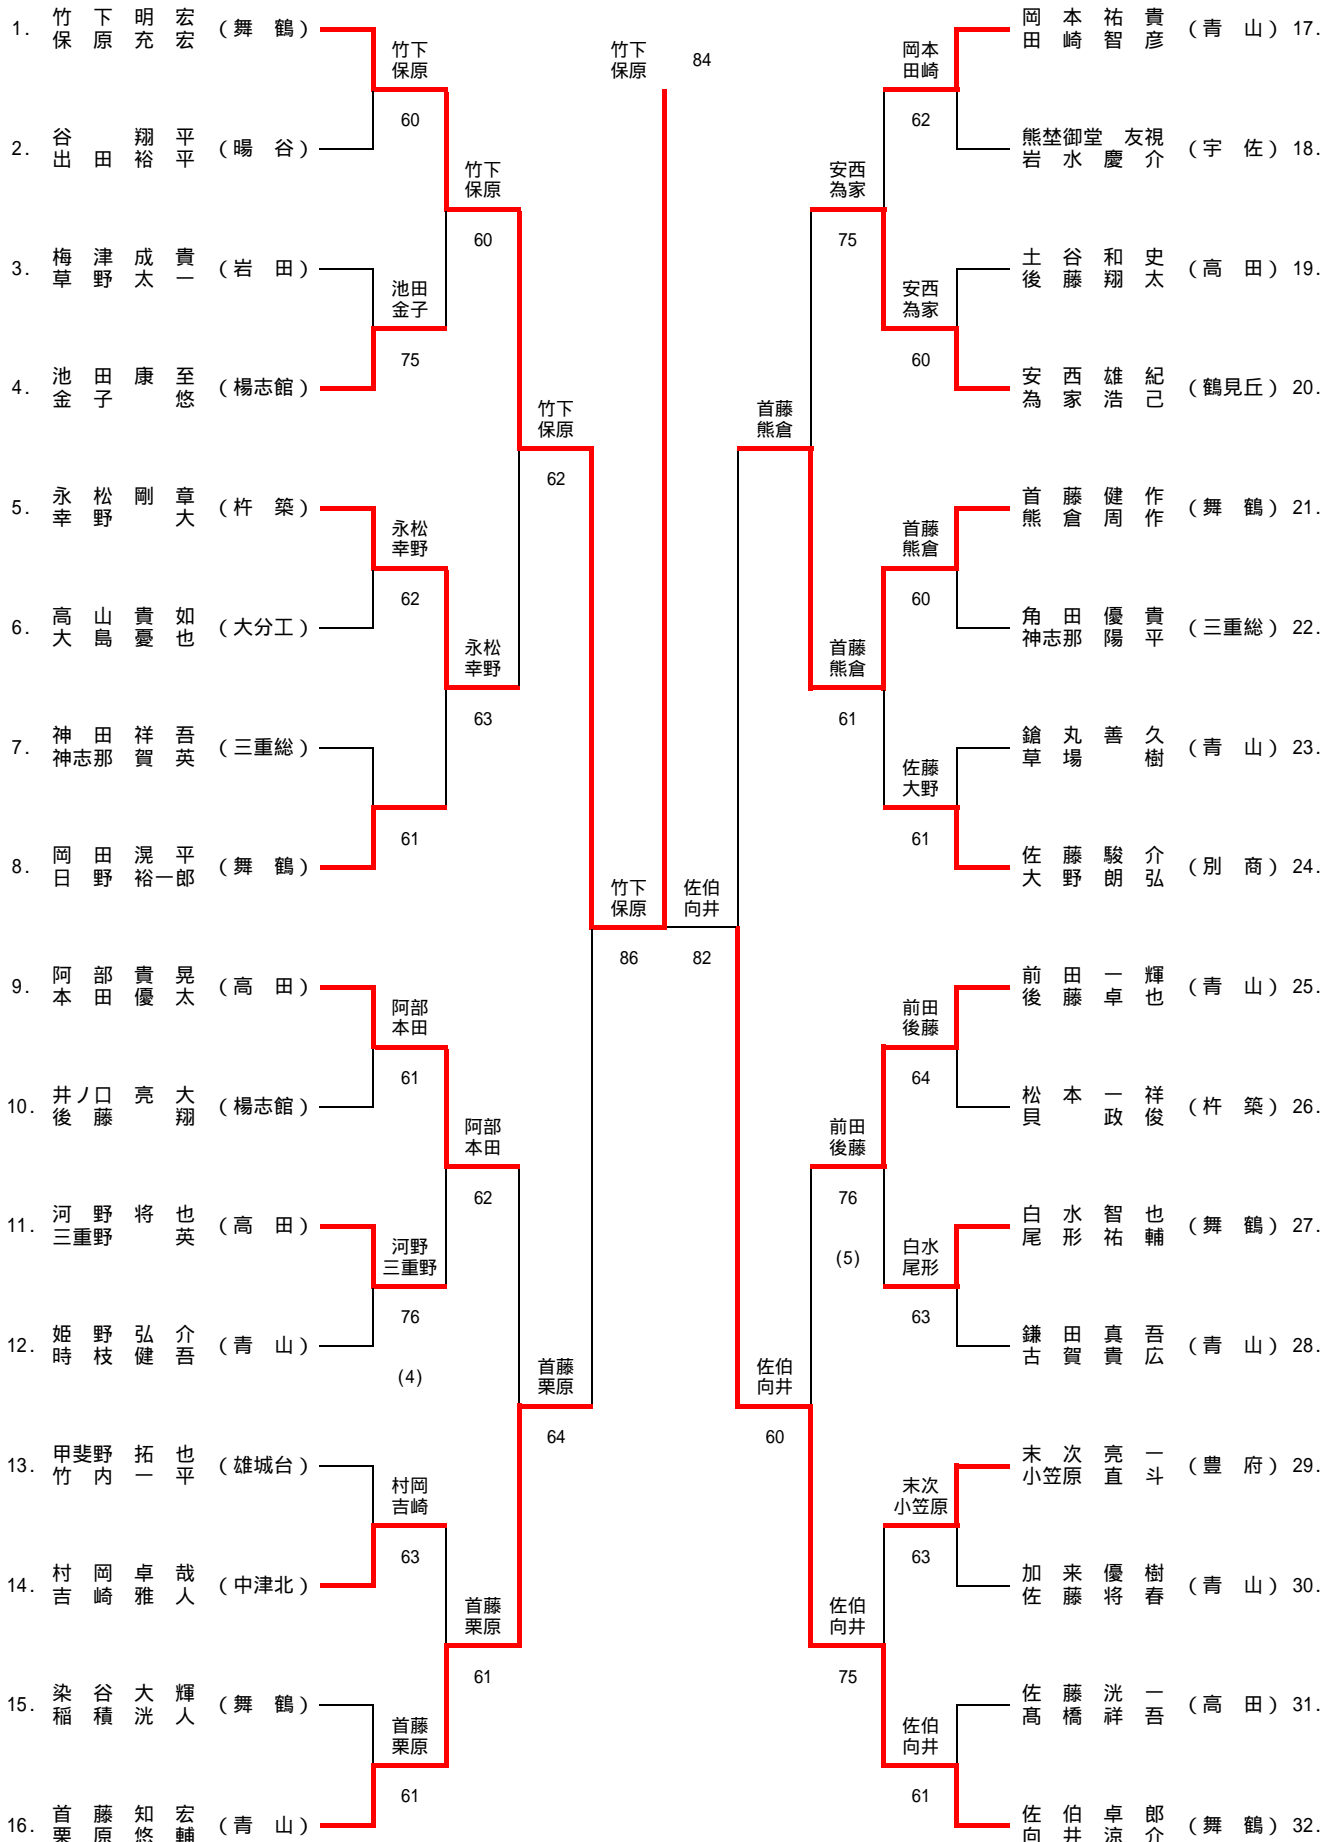

【7・8位決定戦】

8.	古田 さとみ	(青山)		古田 國本 76(3)						麻生 晃世	(別商)	24.
	國本 由紀	(青山)								櫻木 理紗	(別商)	

1位 藤田 霜田 (舞鶴)
3位 藤田 嶋崎 (大分西)

2位 佐藤 船瀬 (福徳)
4位 堀 牧 (舞鶴)

男子ダブルス

期日 5月25日(日) 1~3回戦
 5月31日(土) 準決勝~決勝
 会場 大分スポーツ公園テニスコート

女子シングルス