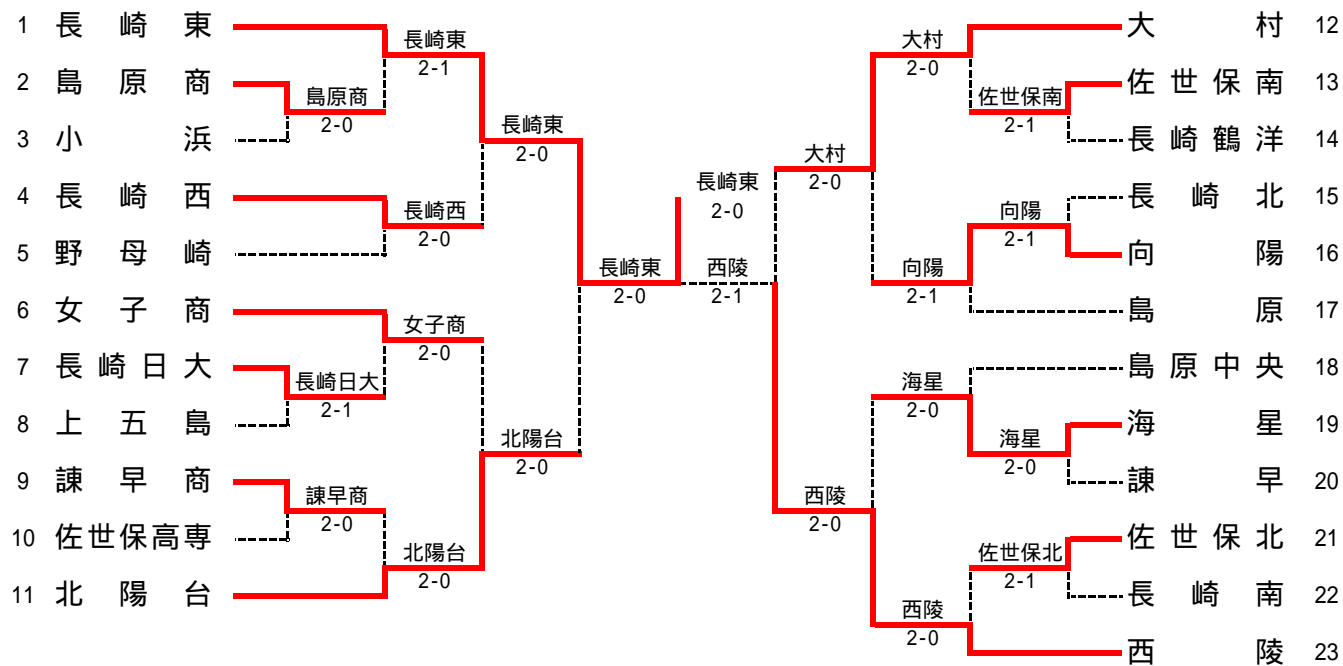

平成20年度 長崎県高等学校総合体育大会テニス競技

女子団体