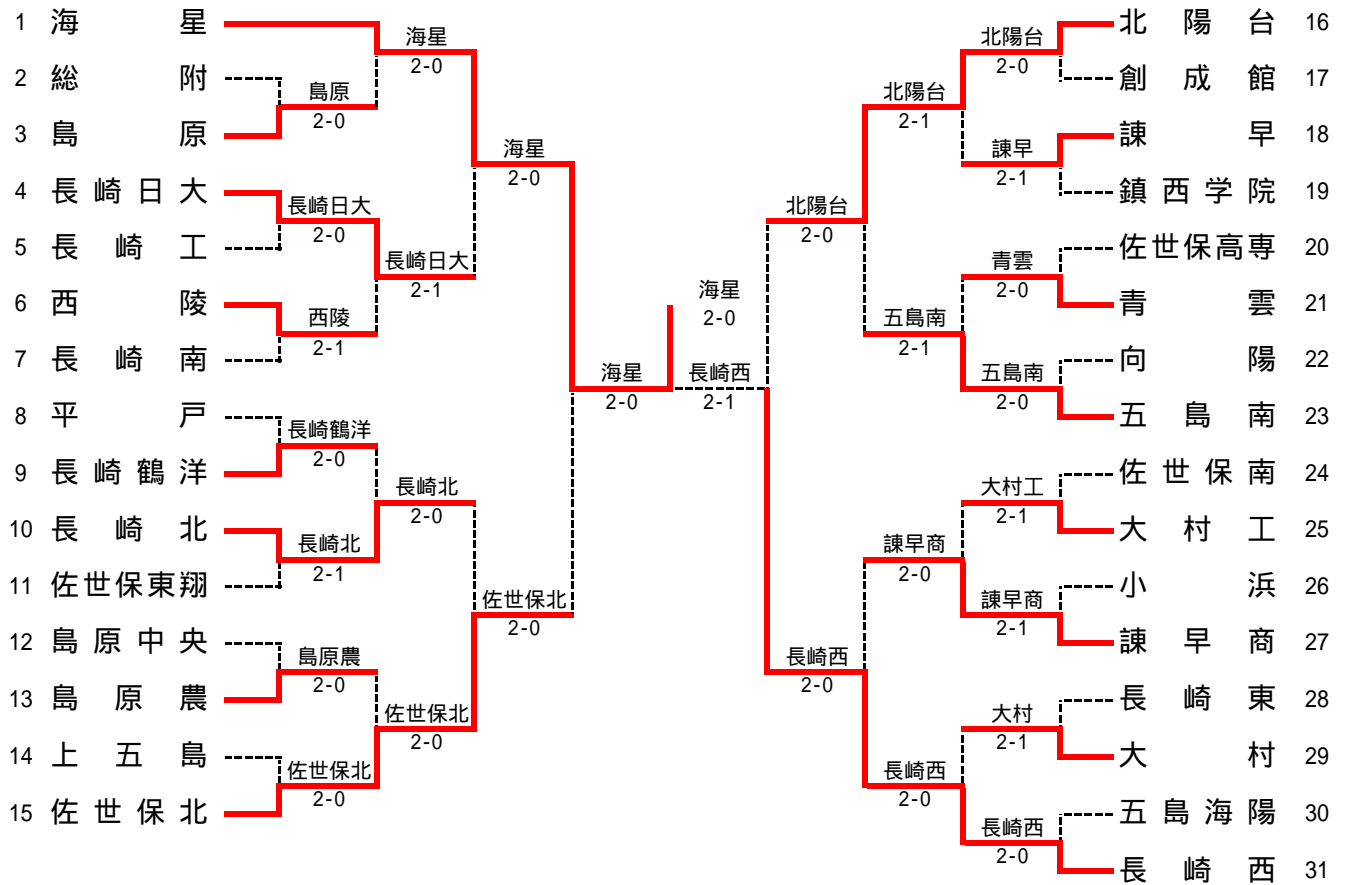

平成20年度 長崎県高等学校総合体育大会テニス競技

男子団体

1R1	3	島原	2-0	総附	2
D		前田 卓也 古賀信太郎	6-0	坂本 陽一 吉田 勝也	
S1		福田 宗雅	6-1	岩松 裕紀	
S2		本多 裕太	打切	牧島 裕照	

1R2	4	長崎日大	2-0	長崎工	5
D		楠本 裕一 松尾 航太	6-3	崎本 淑基 小林 優斗	
S1		池田 一輝	6-1	山添 翔吾	
S2		岡 和秀	打切	渡部 健人	