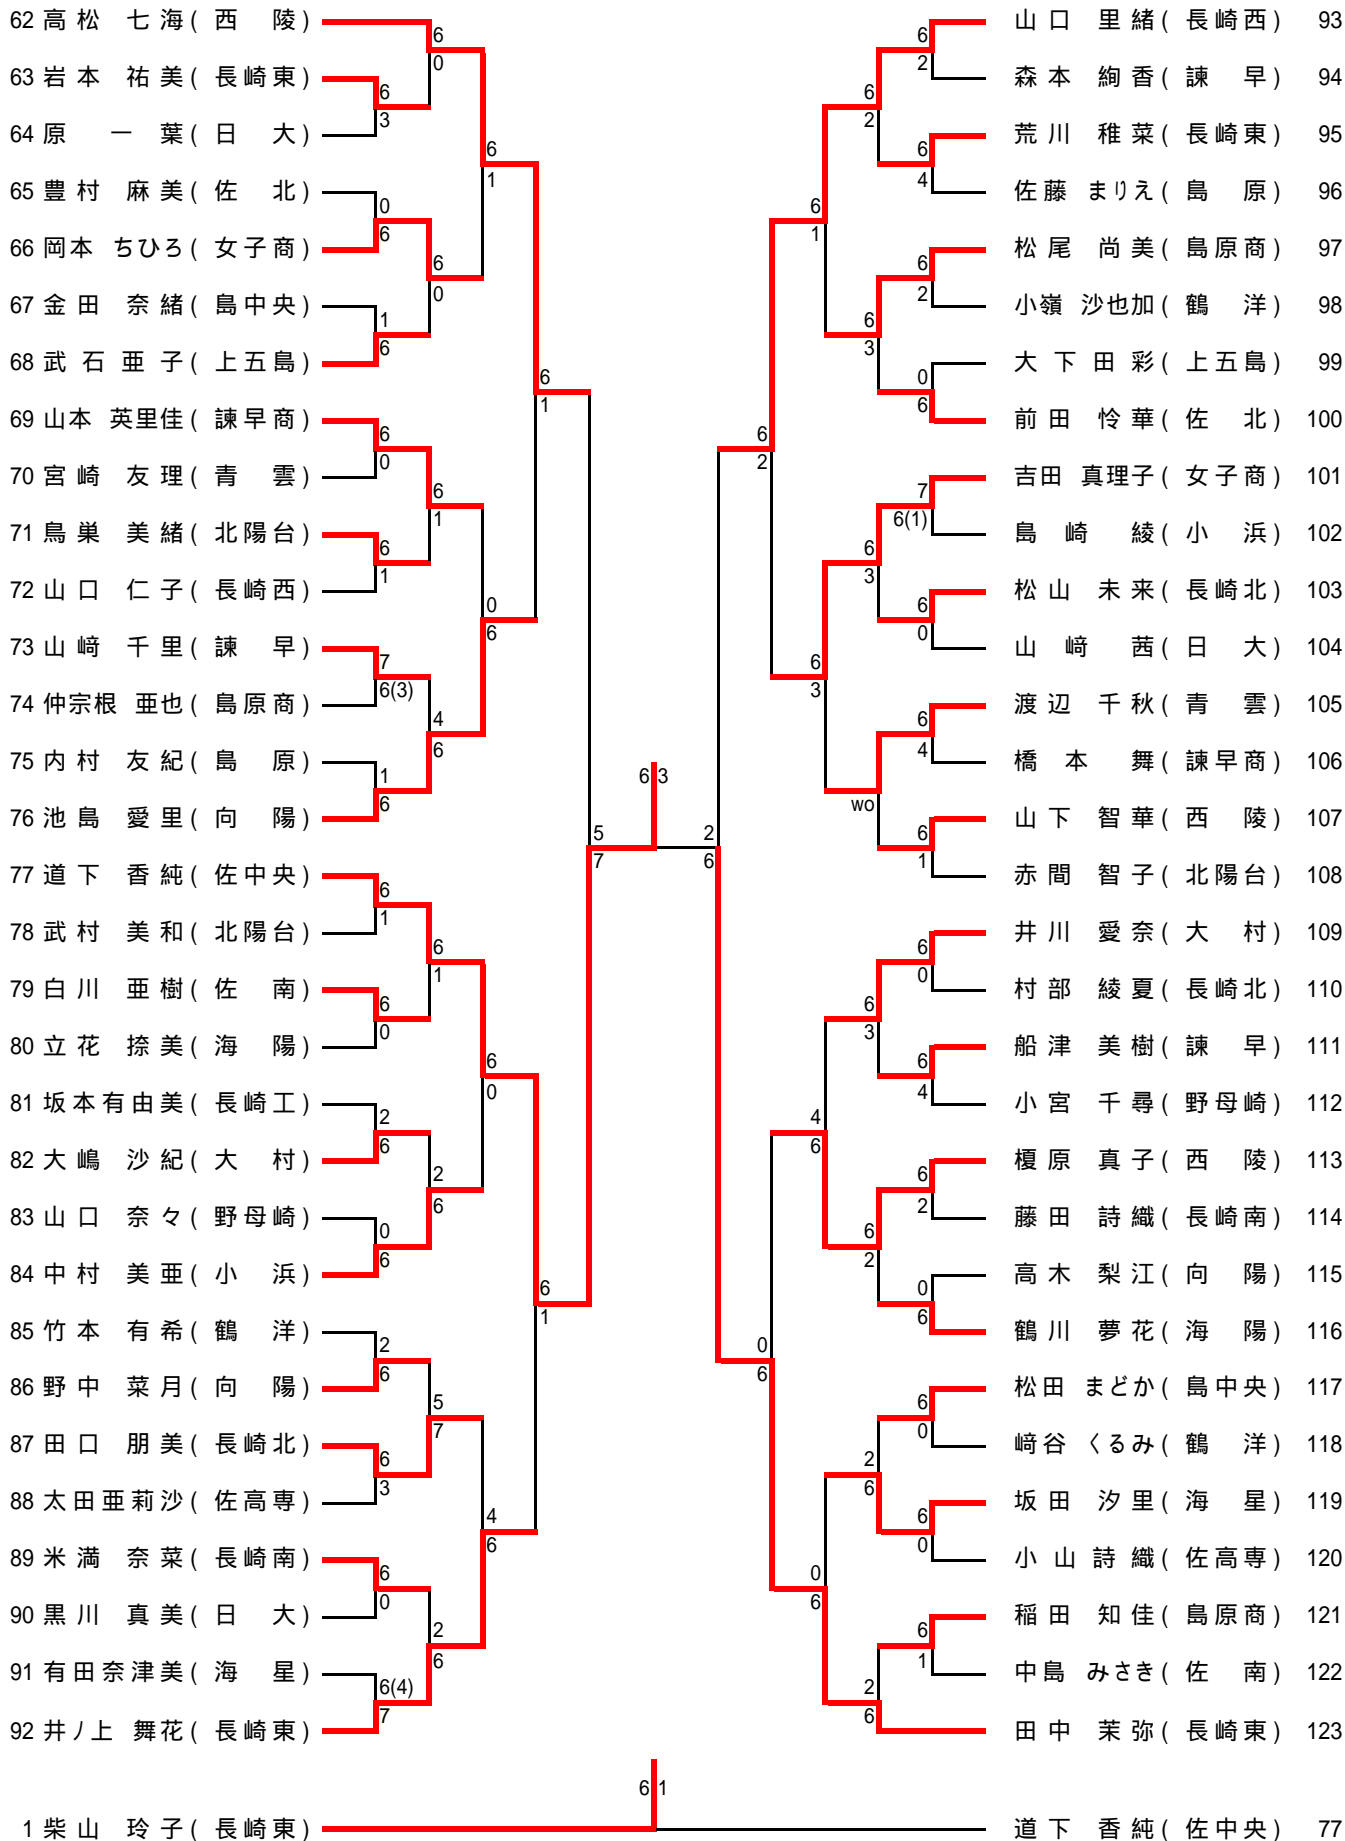

男子シングルス(1)

1 山口 大輝(海星)	6-0	井口 裕大(海星)	42
2 濱田 翼(鶴洋)	6-1	中山 貴文(長崎工)	43
3 中小路 治己(西陵)	6-6	蒲川 司(島中央)	44
4 藤本 和臣(大村工)	6-4	福田 政記(創成館)	45
5 吉田 勝也(総附)	6-4	横川 道雄(長崎北)	46
6 白鳥 真規(大村)	6-7	松本 祥汰(佐南)	47
7 前田 理玖(佐高専)	6-5	小川 翔平(青雲)	48
8 吉川 貴司(諫早)	6-1	金子 将磨(小浜)	49
9 大塚 邦彦(島中央)	6-7	山田 将寛(西陵)	50
10 山川 将典(向陽)	6-5	岡部 翔(鎮西)	51
11 松井 健哉(上五島)	6-2	山田 亮太(長崎西)	52
12 川久保 統(鹿町工)	6-1	楠本 裕一(日大)	53
13 園川 裕行(鶴洋)	6-6	中村 熙(北陽台)	54
14 前田宗一朗(鎮西)	6-2	中野 尚人(大村工)	55
15 東 讓二(長崎東)	6-7	竹馬 翔平(島原農)	56
16 谷田 一修(創成館)	6-6	岩松 裕紀(総附)	57
17 竹野 裕樹(諫早商)	WO	川口 泰裕(佐北)	58
18 富川 竜之介(長崎南)	6-1	小倉 将暉(向陽)	59
19 中野 裕之(海陽)	6-6	坂口 僚亮(佐高専)	60
20 山里 敦(鶴洋)	6-2	本田 荘司(北陽台)	61
21 大木 雄介(長崎北)	6-2	尊田 健介(長崎西)	62
22 田島 裕之(長崎西)	6-6	山下 剛史(上五島)	63
23 成瀬 恭明(創成館)	6-3	池田 翔一(諫早商)	64
24 平松 雄輔(平戸)	6-6	武次 克哉(長崎南)	65
25 福田 幹(青雲)	6-0	松島 真治(五島南)	66
26 岡 和 秀(日大)	6-6	山添 翔吾(長崎工)	67
27 猪熊 武蔵(小浜)	6-3	田崎 海(大村)	68
28 田崎 翔太(佐東翔)	6-6	松本 一馬(翔南)	69
29 松永 和樹(長崎工)	6-2	川村 和史(島原)	70
30 太田 圭亮(島原農)	6-3	富永 祐里(海星)	71
31 吉田 唯将(海星)	6-0	野原 信一(海陽)	72
32 福田 宗雅(島原)	6-6	城 也真人(佐東翔)	73
33 構木 竜二(五島南)	6-3	左野 史明(長崎東)	74
34 原口 拓也(諫早商)	6-4	伯川 宰規(諫早)	75
35 坂田 聡(西陵)	6-1	加藤 和(島中央)	76
36 蒲川 泰正(佐北)	6-6	近藤 和孝(野母崎)	77
37 吉田 祐希(佐南)	6-6	本多 考輝(鎮西)	78
38 馬渡 佳宜(翔南)	6-2	平井 真洋(大村工)	79
39 櫻井 雅俊(海陽)	6-6	児玉 晃一(長崎北)	80
40 山中 雅之(総附)	6-3	本村 智志(佐北)	81
41 延本 周仁(北陽台)	6-2		

女子シングルス (2)

女子ダブルス