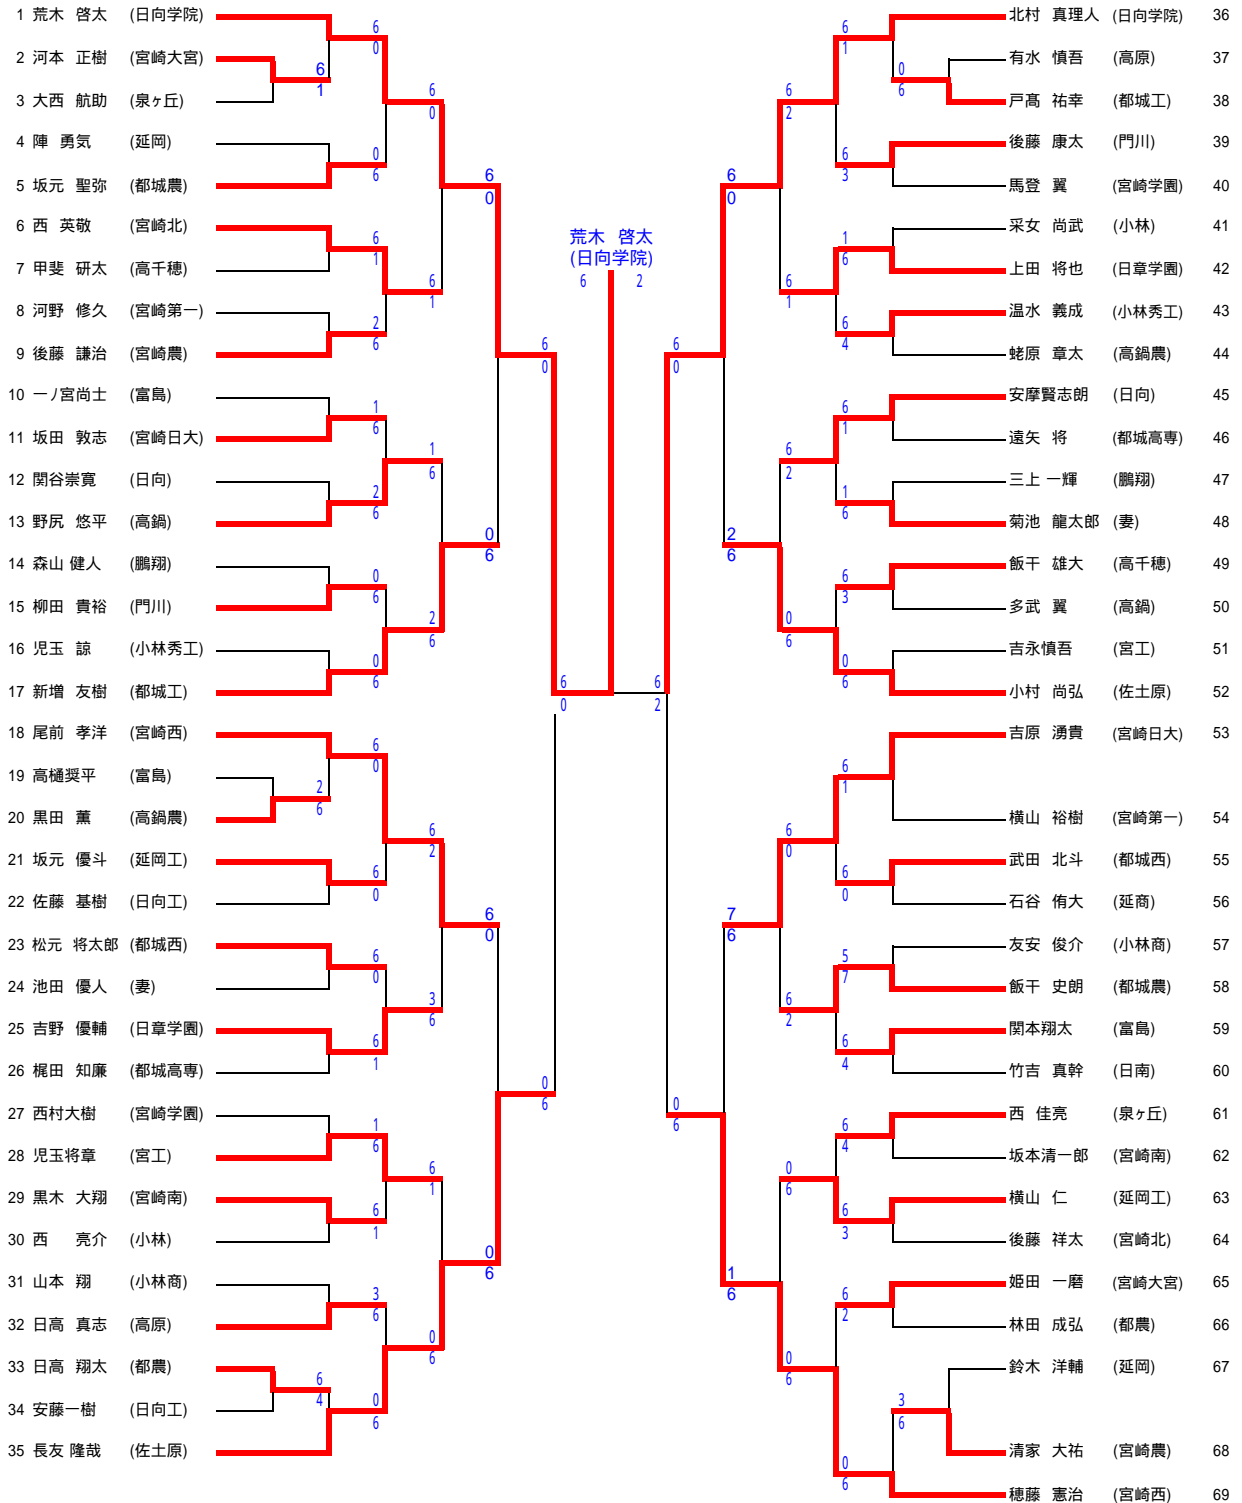

決勝リーグ

	1	2	3	4	勝率
荒木 啓太 (日向学院)	-	- 3	- 2	- 2	3勝
池元 駿也 (日向学院)	3 - 8	-	7 - 9	4 - 8	3敗
日野 竜人 (佐土原)	2 - 8	- 7	-	2 - 8	1勝2敗
永易 恭之介 (佐土原)	2 - 8	- 4	- 2	-	2勝1敗

優勝 荒木 啓太 (日向学院)
3位 日野 竜人 (佐土原)
2位 永易 恭之介 (佐土原)
4位 池元 駿也 (日向学院)

男子シングルス (1)