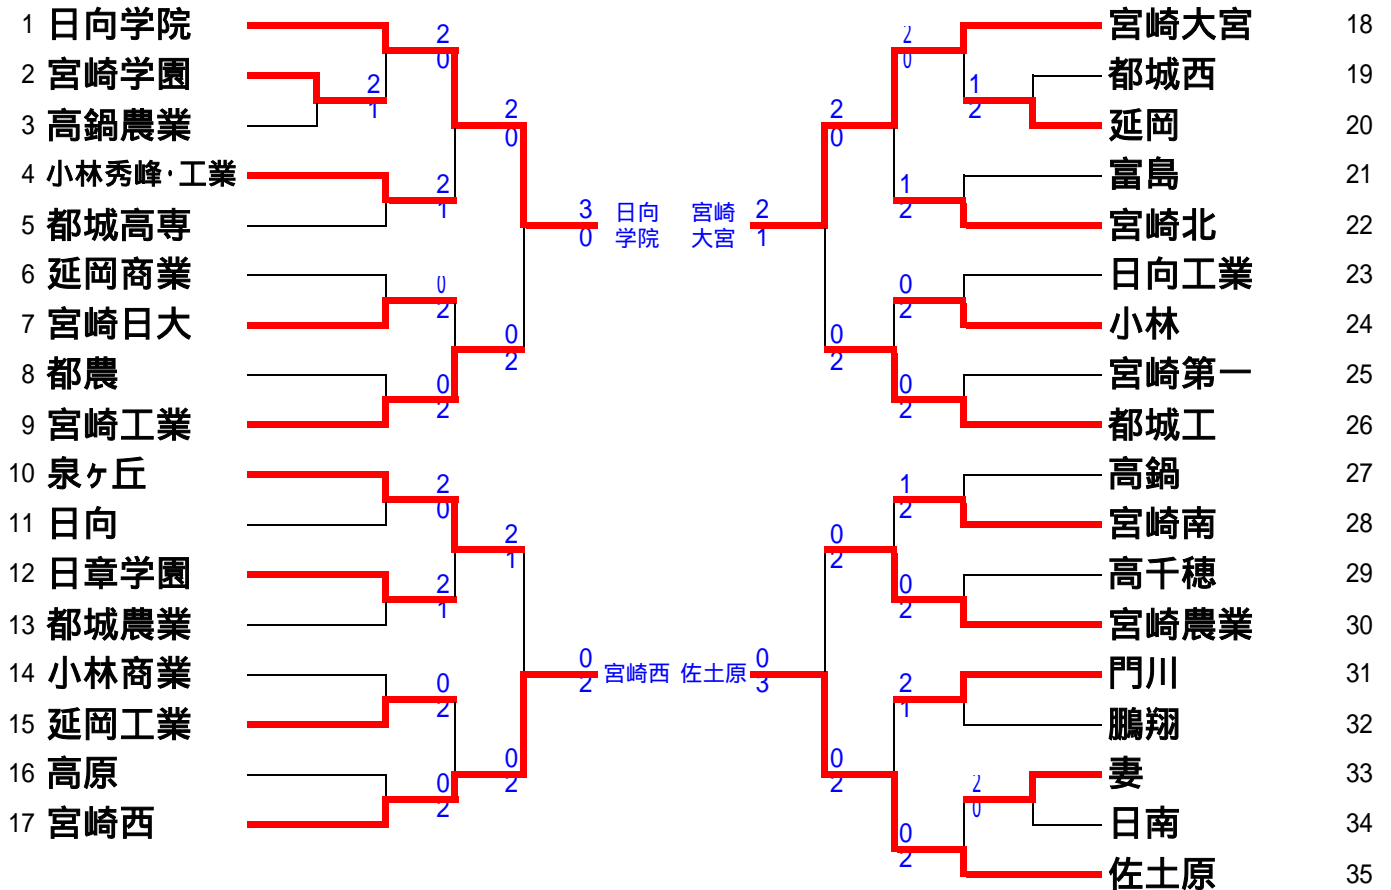

(男子 団 体)

団 体 戦 順 位

優 勝	佐土原	2 位	日向学院
3 位	宮崎大宮	4 位	宮崎西

決 勝 リ ー グ 結 果

1対戦

日向学院	- 0
D1 池元駿也	- 6
S1 田沢省吾	- 5
S2 荒木啓太	- 0

宮崎大宮	0 -
D1 弓削貴嗣	6 -
S1 藤崎祐貴	5 -
S2 石井智久	0 -

2対戦