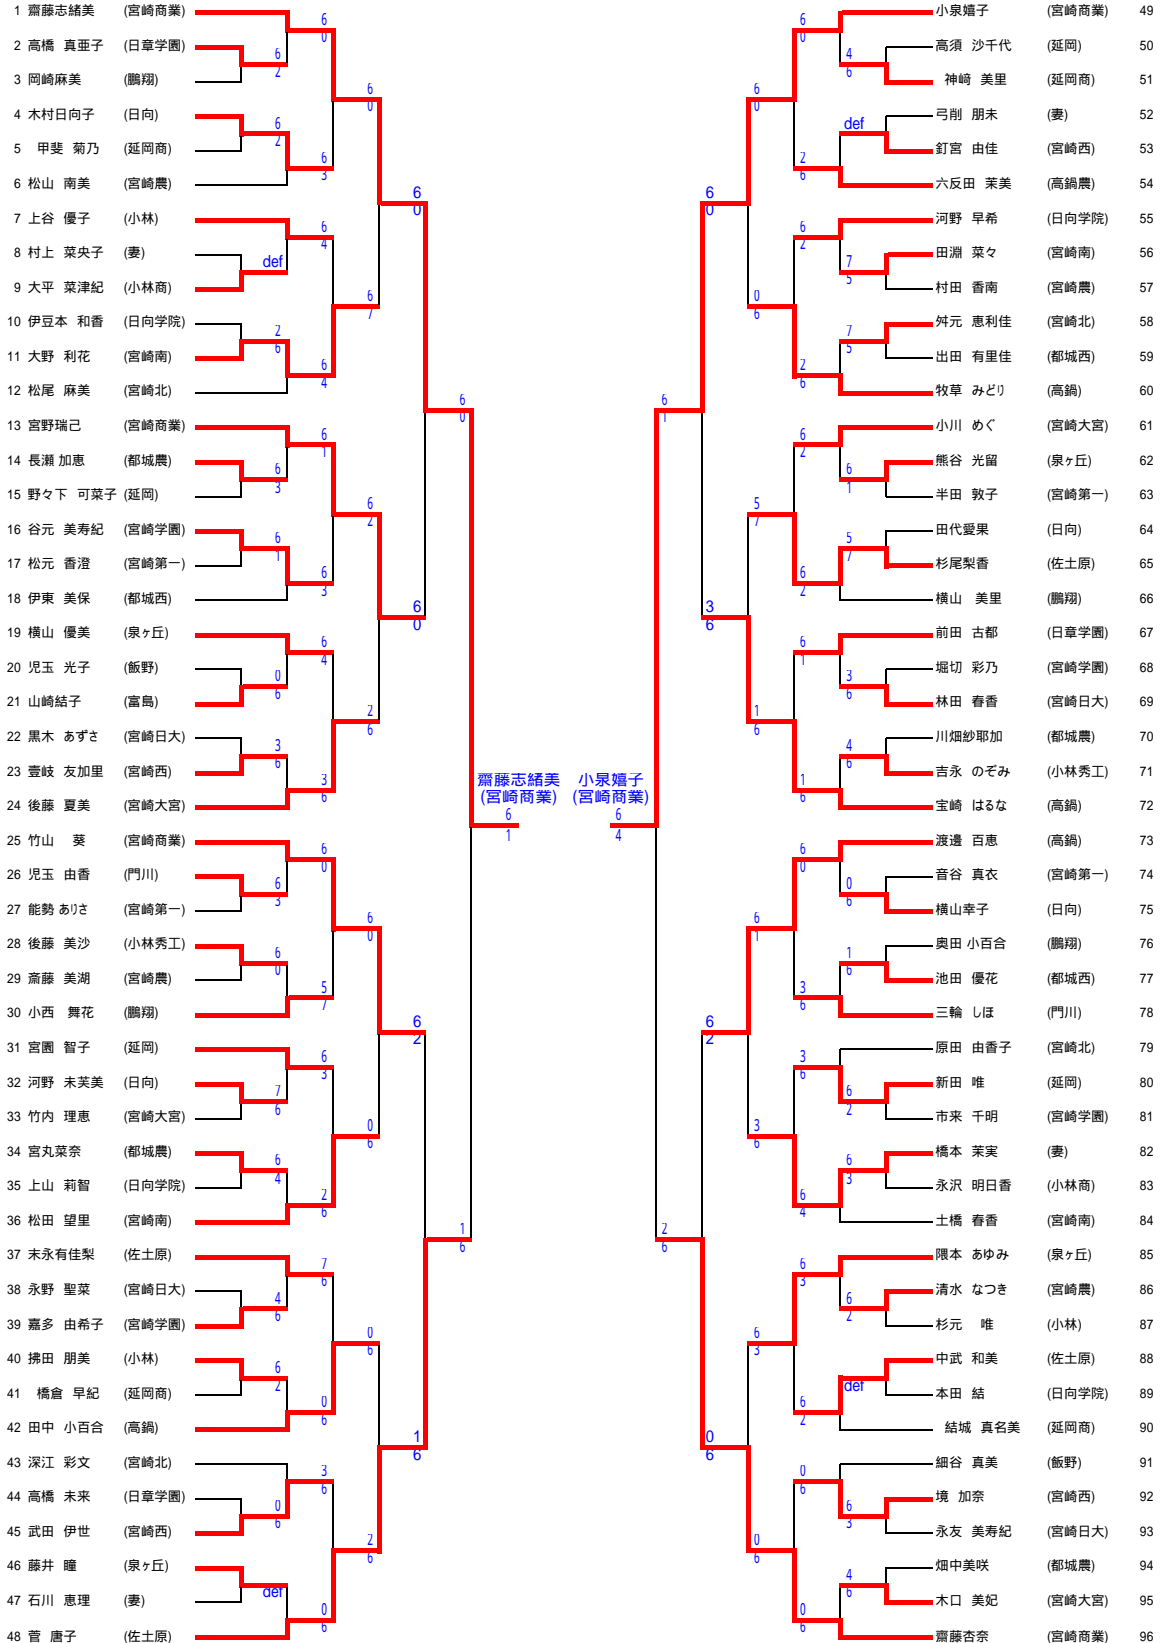

決勝リーグ

	1	2	3	4	勝率
齋藤志緒美 (宮崎商業)		- 5	- 1	3 - 8	2勝1敗
小泉嬉子 (宮崎商業)	5 - 8		0 - 8	2 - 8	3敗
大塚可奈子 (宮崎商業)	1 - 8	- 0		4 - 8	1勝2敗
大原かのこ (宮崎商業)	- 3	- 2	- 4		3勝

優勝 大原かのこ (宮崎商業)
2位 齋藤志緒美 (宮崎商業)
3位 大塚可奈子 (宮崎商業)
4位 小泉嬉子 (宮崎商業)

女子シングルス (1)