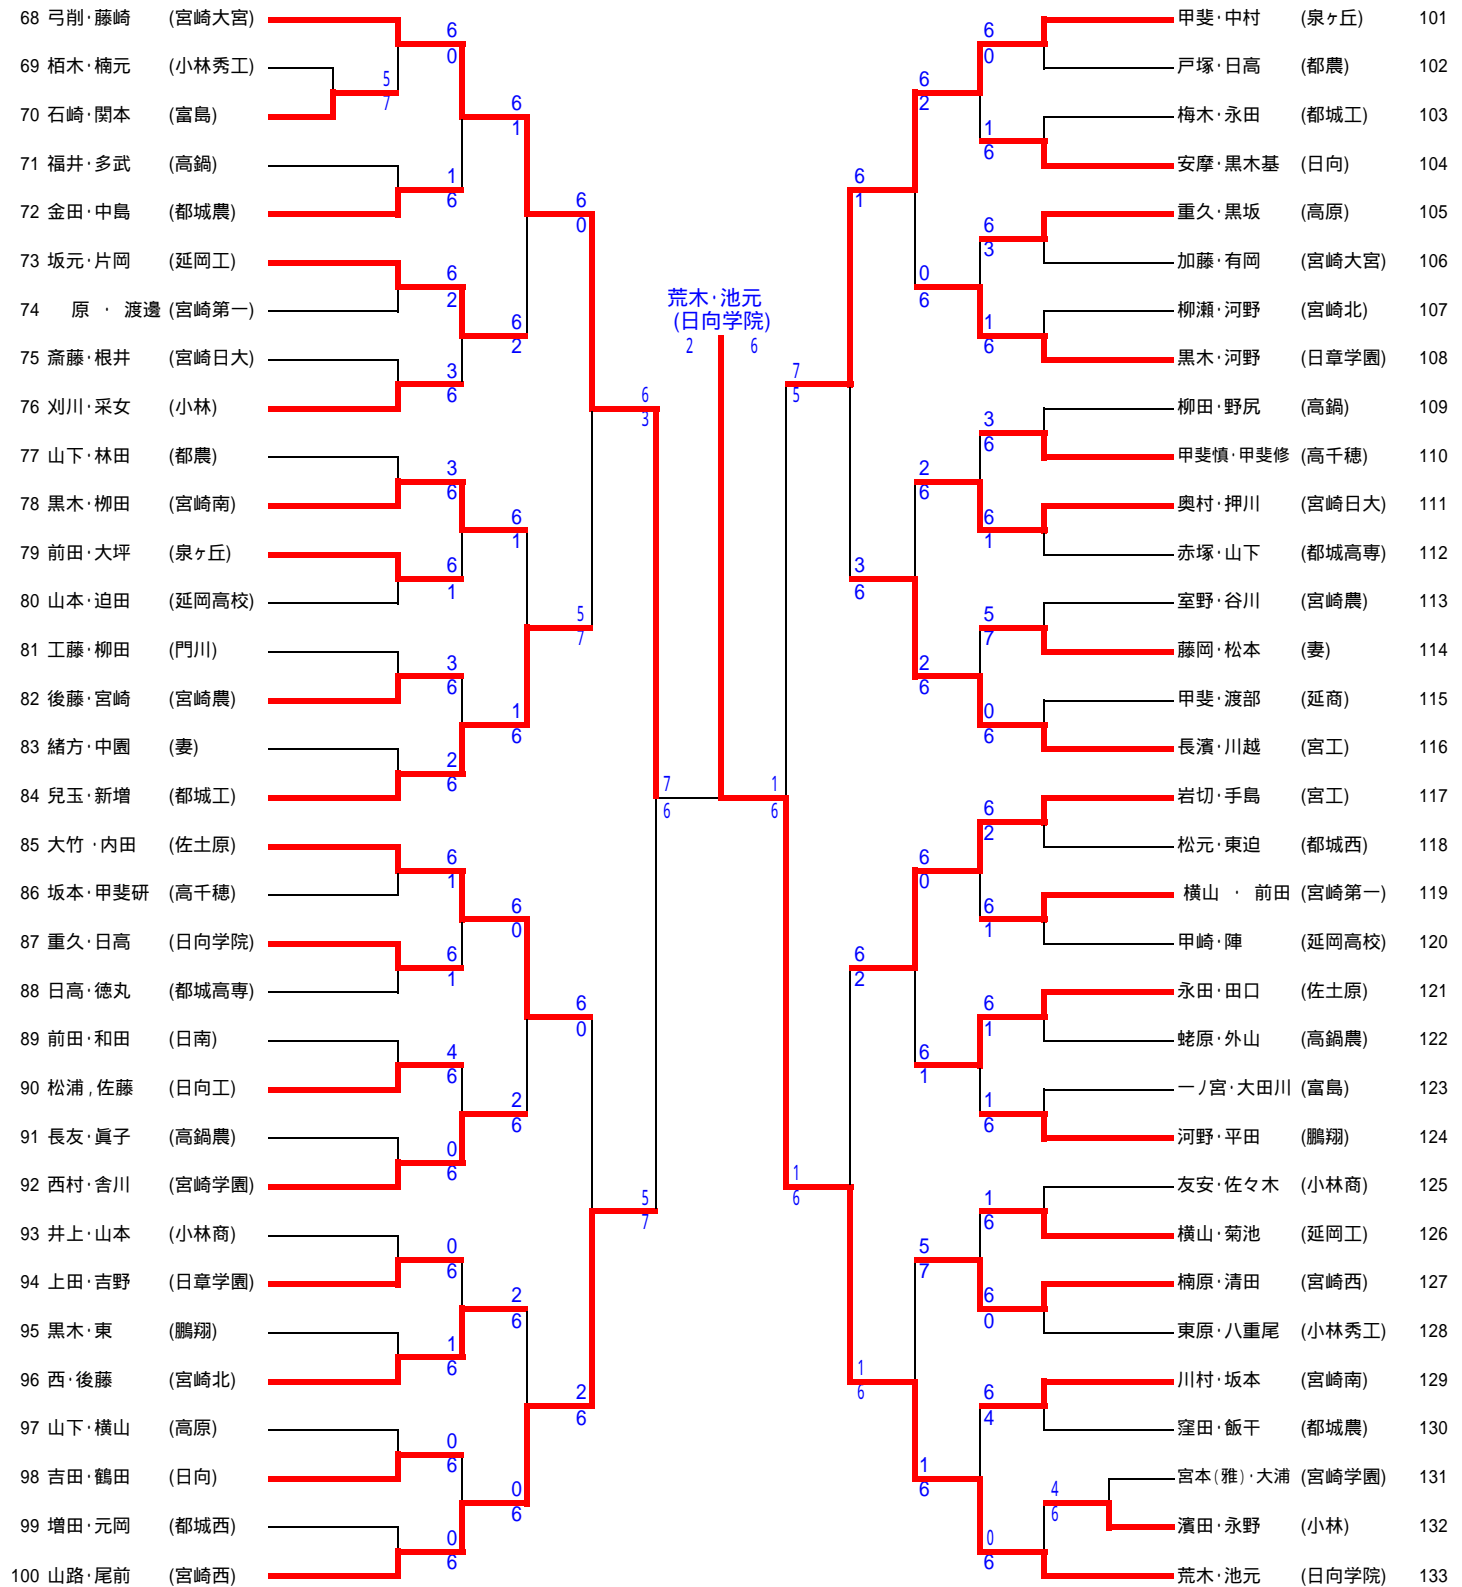

女子シングルス (1)

男子ダブルス (2)

女子ダブルス

決勝

大塚・竹山 4 - 大原・齋藤
(宮崎商業) 0 - (宮崎商業)