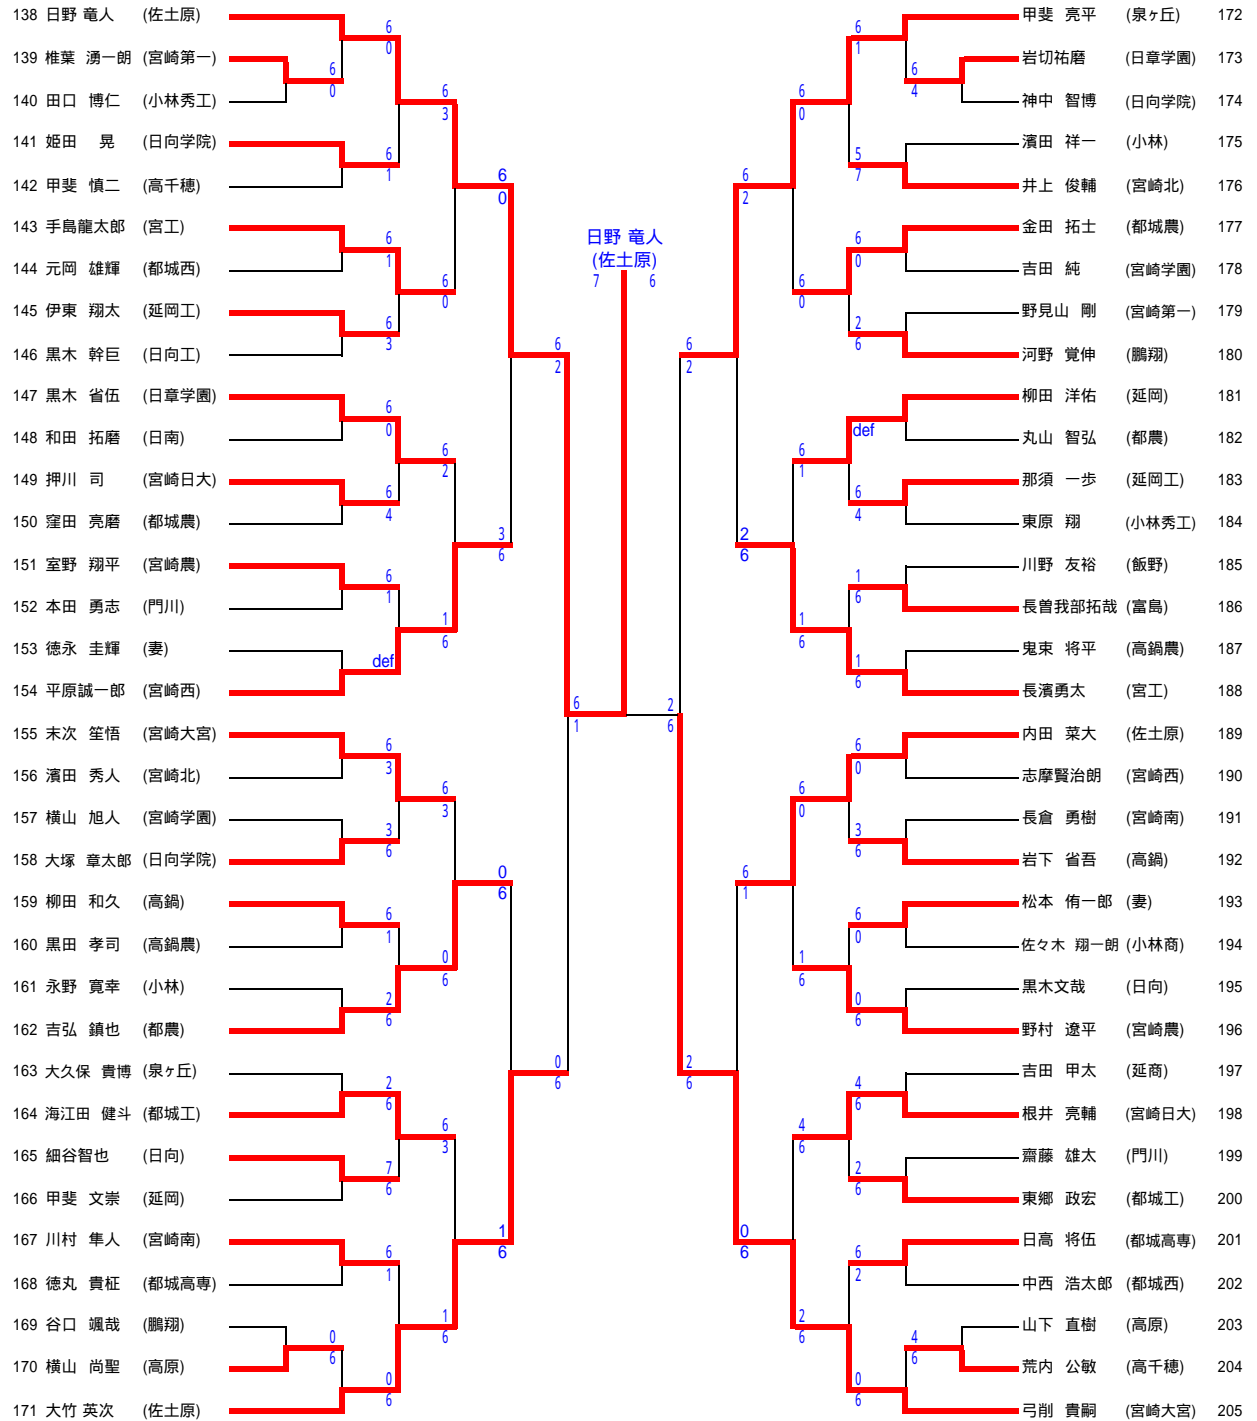

男子シングルス (3)