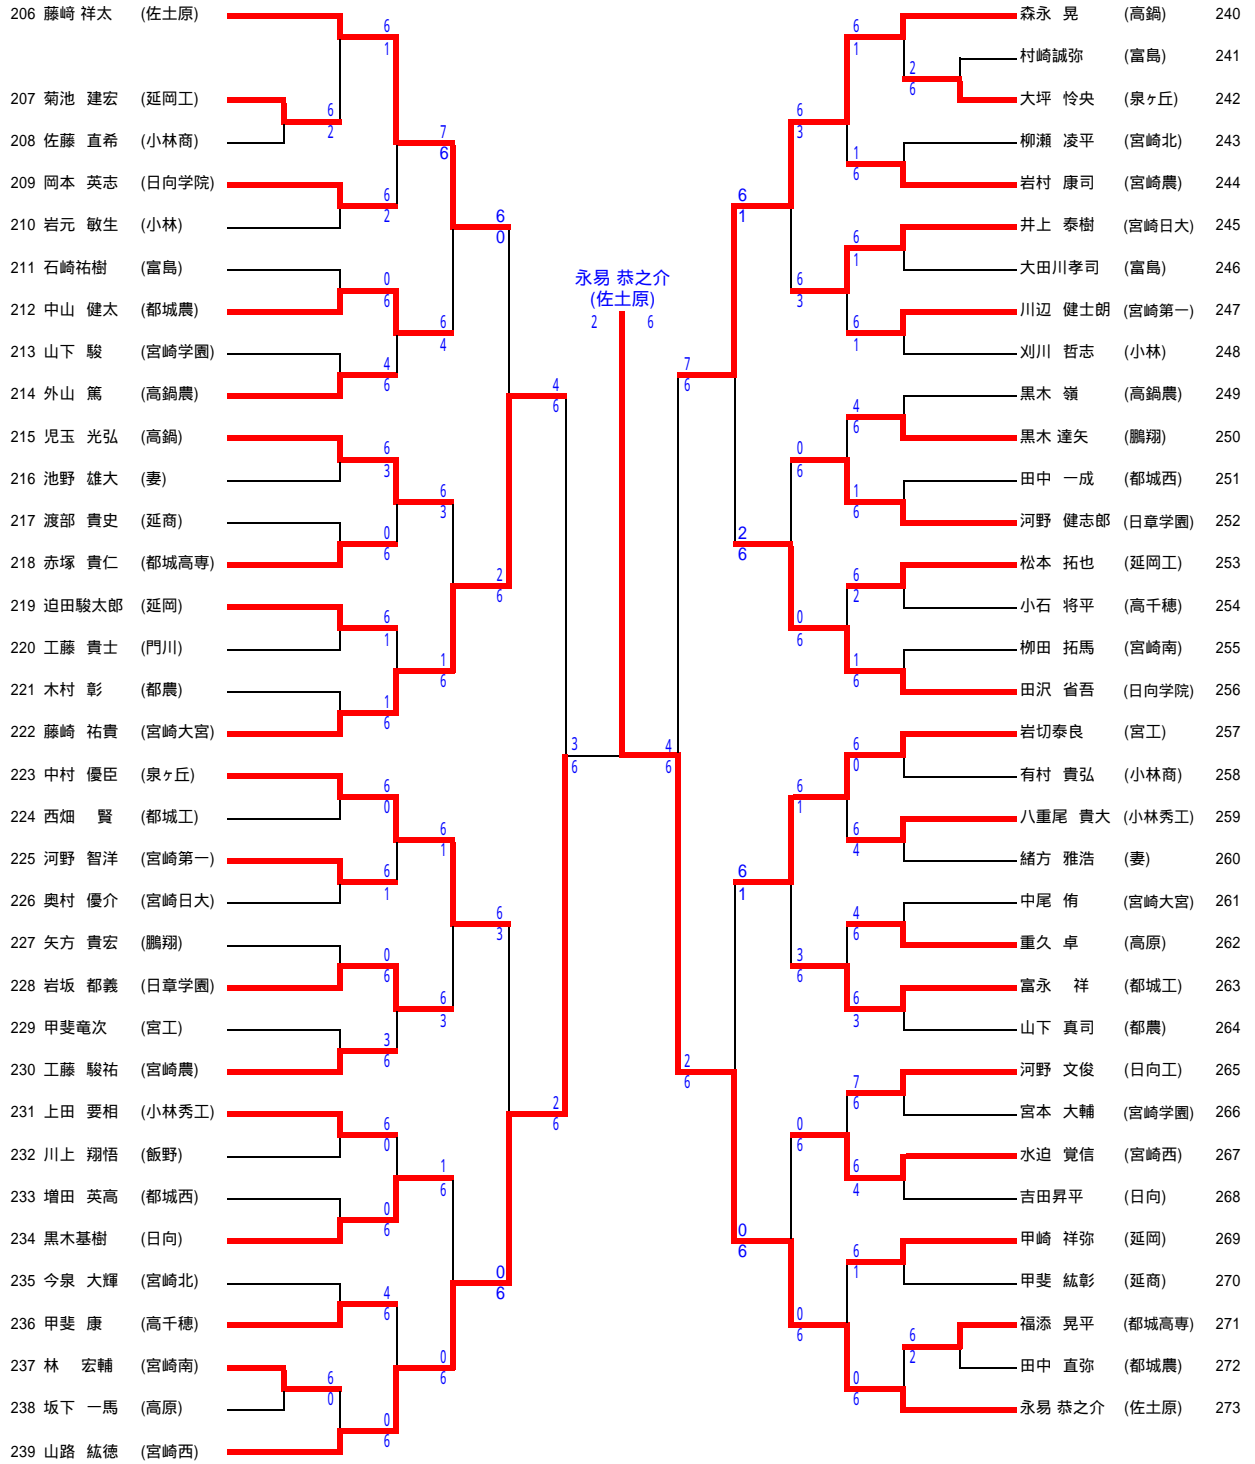

男子シングルス (4)

決勝リーグ

	1	2	3	4	勝率
齋藤志緒美 (宮崎商業)		- 5	- 1	3 - 8	2勝1敗
小泉嬉子 (宮崎商業)	5 - 8		0 - 8	2 - 8	3敗
大塚可奈子 (宮崎商業)	1 - 8	- 0		4 - 8	1勝2敗
大原かのこ (宮崎商業)	- 3	- 2	- 4		3勝

優勝 大原かのこ (宮崎商業)
2位 齋藤志緒美 (宮崎商業)
3位 大塚可奈子 (宮崎商業)
4位 小泉嬉子 (宮崎商業)

女子シングルス (1)