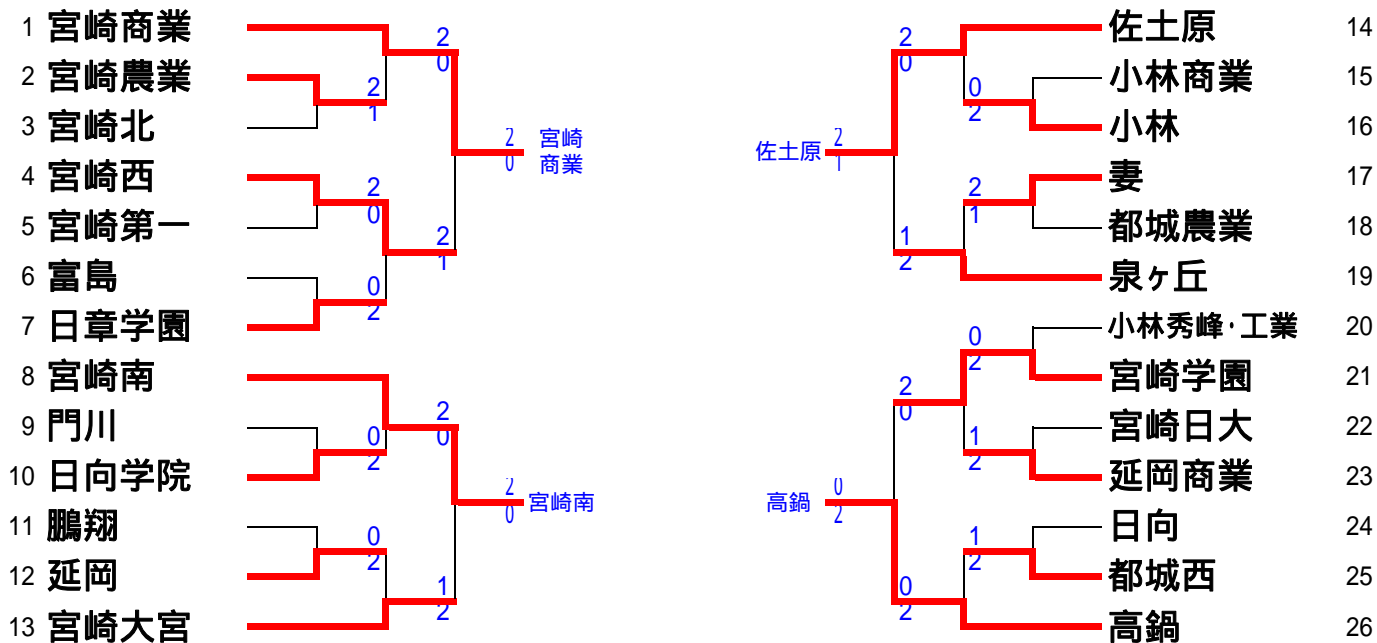

(女子 団 体)

団 体 戦 順 位

優 勝	宮崎商業	2 位	高鍋
3 位	宮崎南	4 位	佐土原

決 勝 リ ー グ 結 果

1 対 戦

宮崎商業	- 0	宮崎南
D1 小泉嬉子	- 0	牧 沙織
S1 齋藤杏奈	- 0	大野利花
S2 齋藤志緒美	- 0	松田望里
S2 大原かのこ	- 0	黒木奏子

佐土原	1 -	高鍋
D1 中武和美	0 -	中武 希
S1 未次有佳梨	- 4	恵利美穂
S2 菅 唐子	- 4	宝崎はるな
S2 杉尾梨香	3 -	渡邊百恵