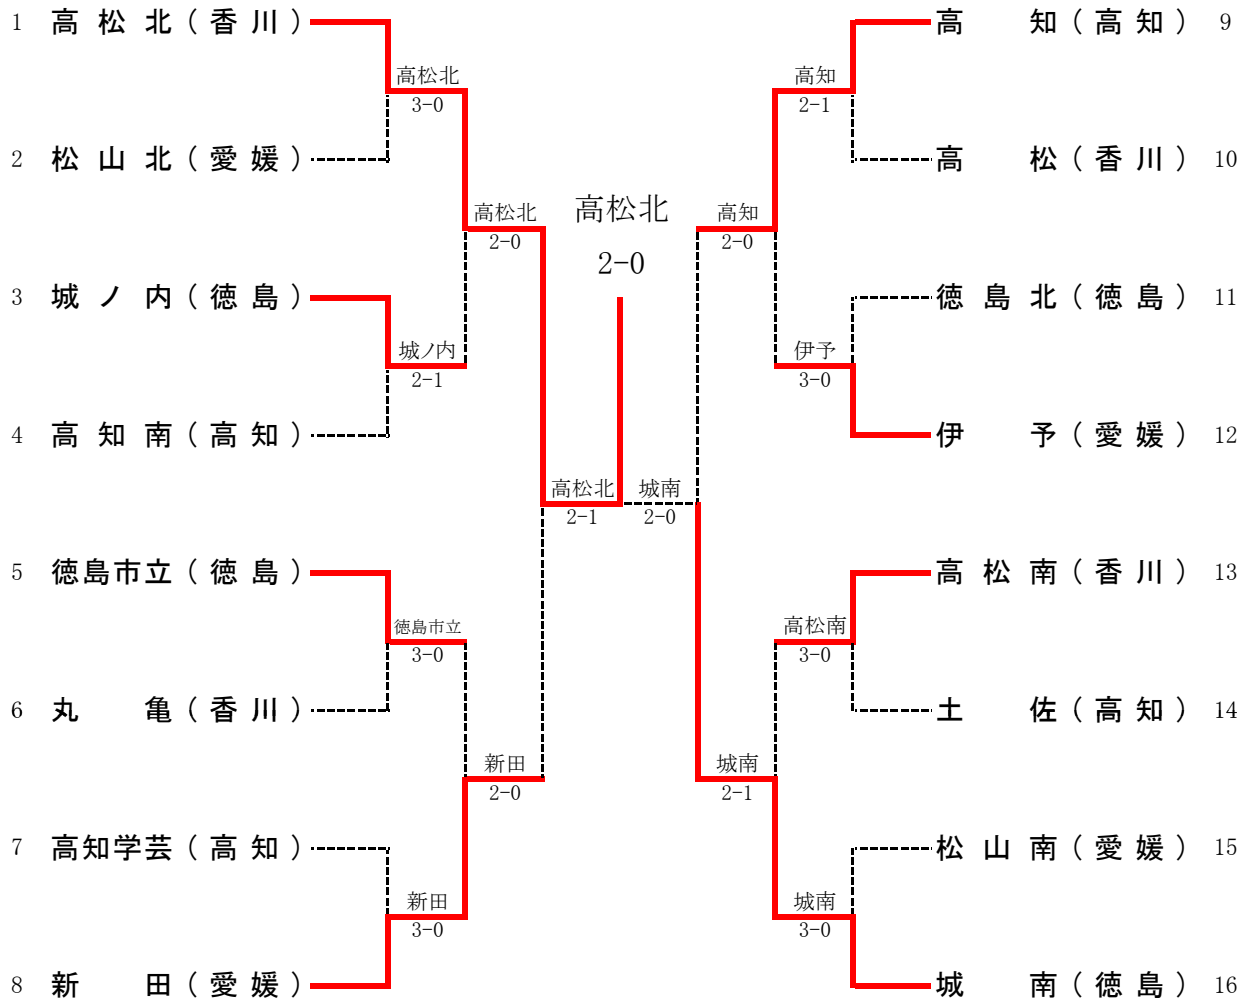

男子団体

男子団体

1回戦

1R1	1	高松北	3-0	松山北	2
D		梁元 善貴③ 小竹 啓祈③	6-2	伊藤 憂③ 若田 健②	
S1		溝内 直②	6-1	平瀬 公太③	
S2		平井 涼太③	6-1	門田 陽介②	

1R2	3	城ノ内	2-1	高知南	4
D		平野 靖貴③ 井澤 優③	6-4	今城 樂① 常光 勇貴①	
S1		渡辺 亮佑②	7-5	田村 諒③	
S2		西 健太郎①	4-6	片岡 佑輔①	