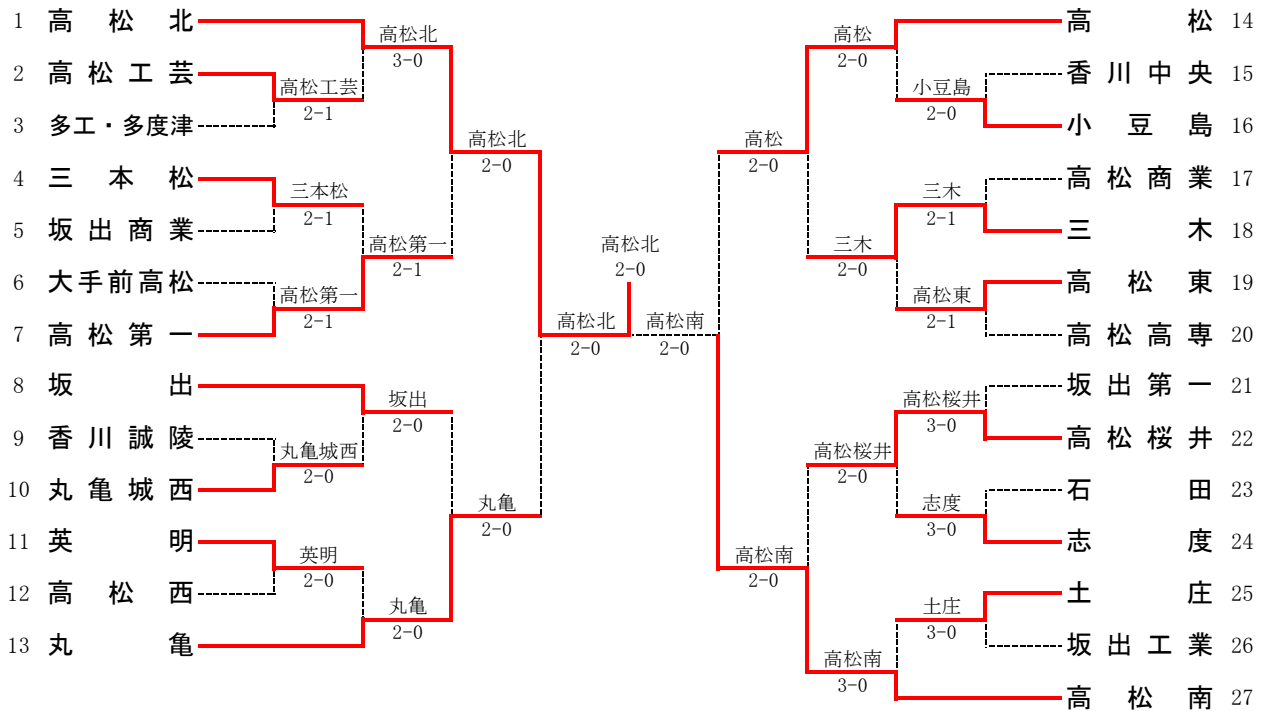

平成20年度 香川県高等学校総合体育大会 テニス競技

5/31~6/2香川県総合運動公園

<男子団体>

<女子団体>

<男子団体 対戦表>

1R1	2	高松工芸	2-1	多工・多度津	3
D	中原 啓介③ 鶴山 智司③	6-2	古佐小 賢一③ 合田 章悟①		
S1	島田 東悟③	6(6)-7	杉峯 正浩②		
S2	能祖 雄太②	6-1	真鍋 和将③		

1R7	17	高松商業	1-2	三木	18
D	黒淵 勝己③ 野崎 雄資③	6-2	森下 魁③ 中村 賢史①		
S1	津田 勇人②	4-6	小川 剛史②		
S2	野崎 雄資③	2-6	森下 魁③		