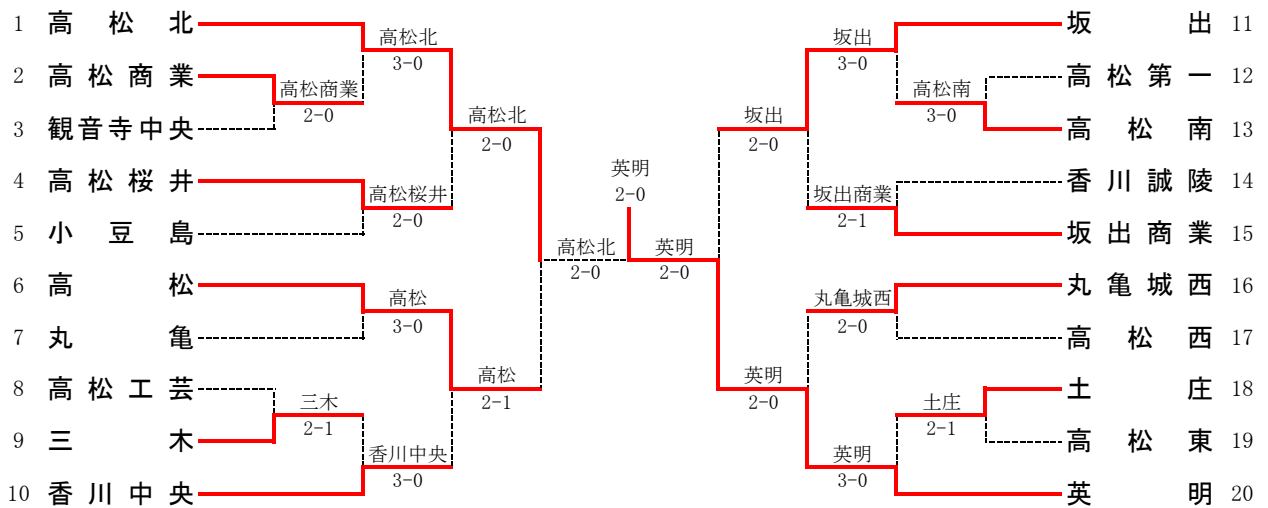

平成20年度 香川県高等学校総合体育大会 テニス競技

5/31~6/2香川県総合運動公園

<男子団体>

<女子団体>

<男子団体 対戦表>

1R1	2	高松工芸	2-1	多工・多度津	3
D	中原 啓介③ 鶴山 智司③	6-2	古佐小 賢一③ 合田 章悟①		
S1	島田 東悟③	6(6)-7	杉峯 正浩②		
S2	能祖 雄太②	6-1	真鍋 和将③		

1R7	17	高松商業	1-2	三木	18
D	黒淵 勝己③ 野崎 雄資③	6-2	森下 魁③ 中村 賢史①		
S1	津田 勇人②	4-6	小川 剛史②		
S2	野崎 雄資③	2-6	森下 魁③		