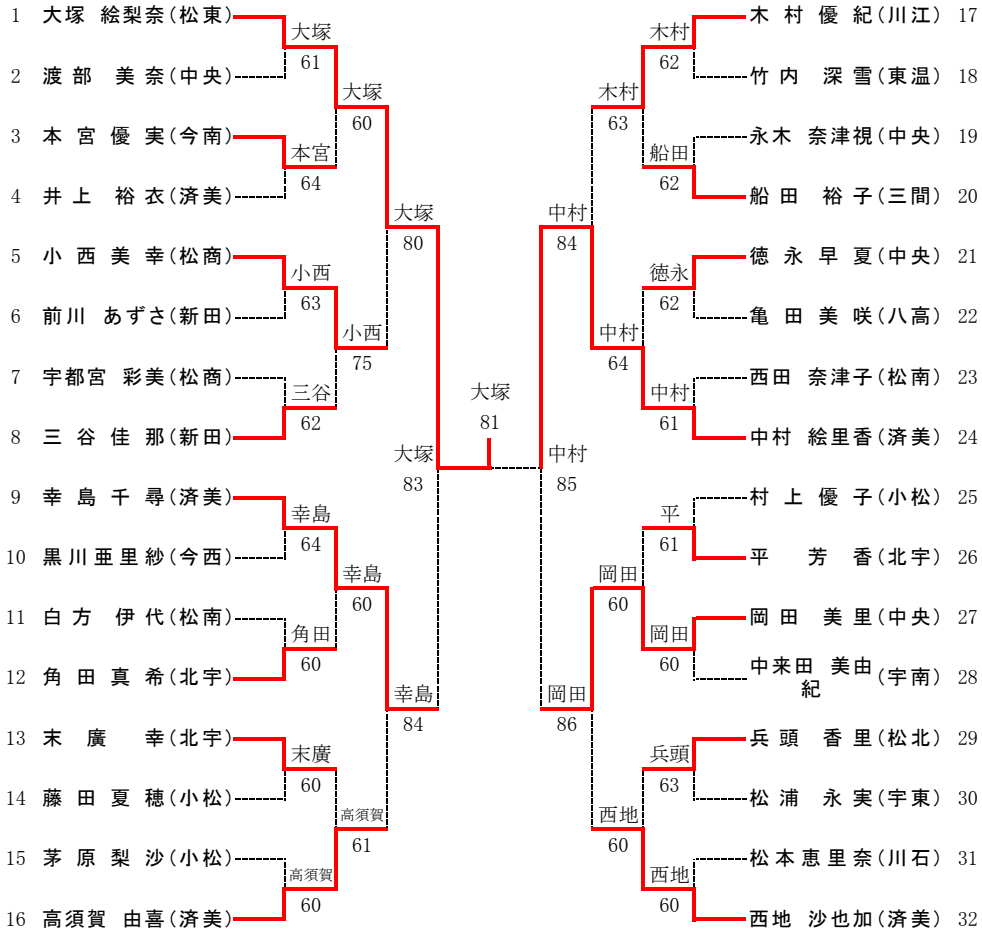

テニス (平成20年度) 兼全国及び四国高等学校選手権県予選

1. 1 日 時 5月31日 8:30~集合受付 団体 1回戦から準々決勝 個人戦 シングルス・ダブルス 1回戦
   6月1日 8:30~集合受付 団体 準決勝から決勝まで 個人戦 シングルス 2回戦
   ダブルス 2回戦から準々決勝まで
   6月2日 8:30~集合受付 個人戦 シングルス・ダブルス 決勝まで
2. 2 会場 5月31日 男子 松山中央公園テニスコート 女子 県総合運動公園庭球場
   6月1日 男子 空港東第四公園テニスコート 女子 県総合運動公園庭球場
   6月2日 男女 県総合運動公園庭球場

女子 単