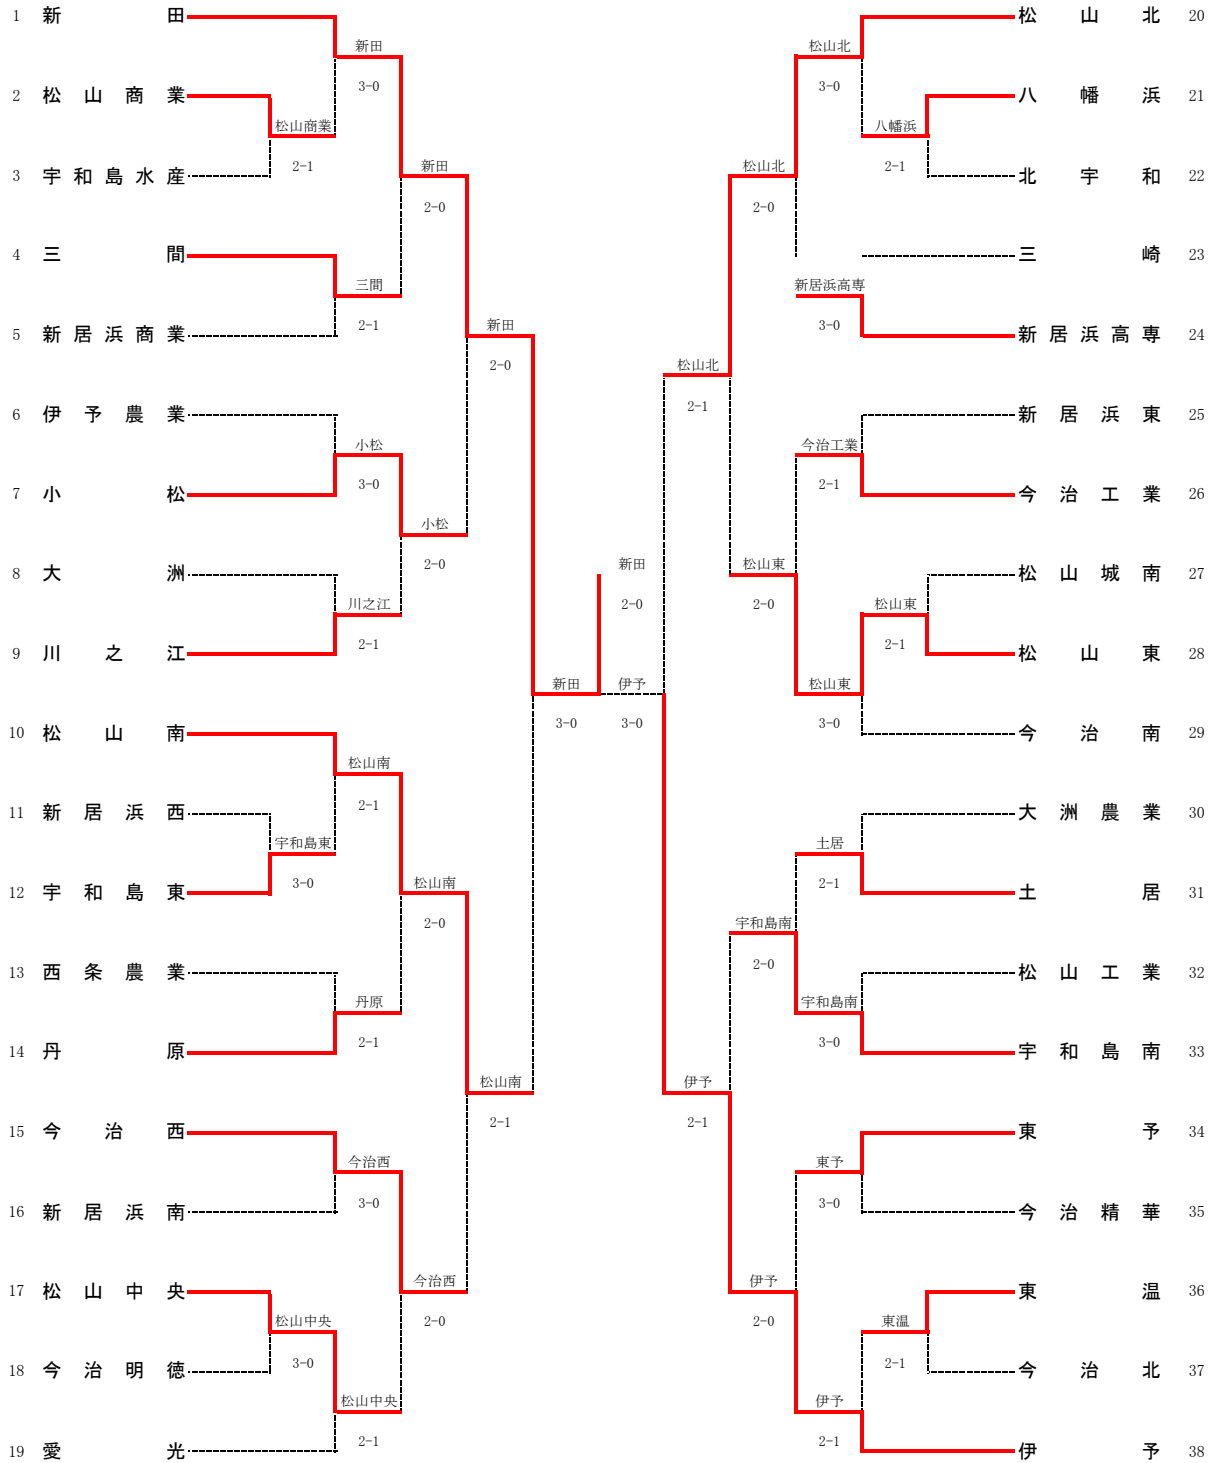

テニス

(平成20年度)

兼全国及び四国高等学校選手権県予選

1 日 時 5月31日 8:30~集合受付 団体 1回戦から準々決勝
6月1日 8:30~集合受付 団体 準決勝から決勝まで
6月2日 8:30~集合受付 個人戦 シングルス・ダブルス決勝まで

個人戦 シングルス・ダブルス 1
個人戦 シングルス 2回戦
ダブルス 2回戦から準々決勝まで

2 会場 5月31日 男子 松山中央公園テニスコート 女子 県総合運動公園庭球場
6月1日 男子 空港東第四公園テニスコート 女子 県総合運動公園庭球場
6月2日 男女 県総合運動公園庭球場

男子 団体