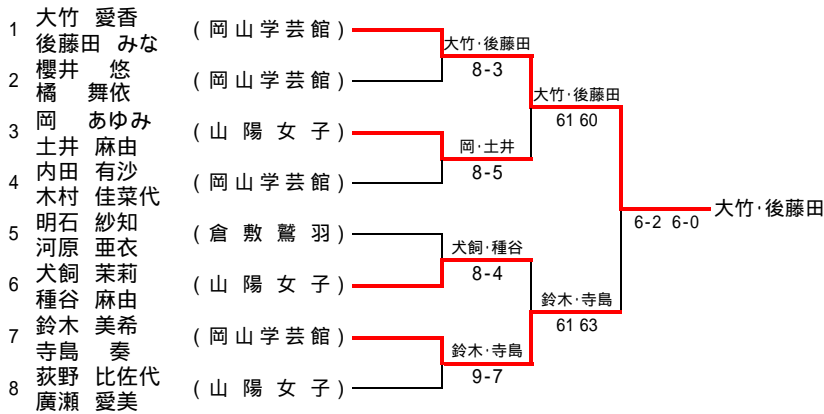

F	1	岡山学芸館	2-1	山陽女子	20
D		寺島奏 鈴木美希	62 64	廣瀬愛美 岡あゆみ	
S1		大竹愛香	63 75	犬飼茉莉	
S2		後藤田みな	06 26	荻野比佐代	

平成20年度全国高等学校テニス選手権岡山県予選

男子シングルス (本戦)

男子ダブルス (本戦)

	シングルス	ダブルス
優勝	遠藤 佑哉 (関西)	遠藤 佑哉 (関西) 中野 弘基 (関西)
2位	田村 浩太 (関西)	矢武 直大 (関西) 田中 宏幸 (関西)
3位	中野 弘基 (関西)	田村 浩太 (関西) 小野 陽平 (関西)
4位	上村 匡平 (関西)	上村 匡平 (関西) 服部 貴史 (関西)

平成20年度全国高等学校テニス選手権岡山県予選

女子シングルス

(本戦)

女子ダブルス

(本戦)

	シングルス	ダブルス
優勝	後藤田 みな 岡山学芸館	大竹 愛香 岡山学芸館 後藤田 みな 岡山学芸館
2位	荻野 比佐代 山陽女子	鈴木 美希 岡山学芸館 寺島 奏 岡山学芸館
3位	寺島 奏 岡山学芸館	岡 あゆみ 山陽女子 土井 麻由 山陽女子
4位	岡 あゆみ 山陽女子	犬飼 茉莉 山陽女子 種谷 麻由 山陽女子