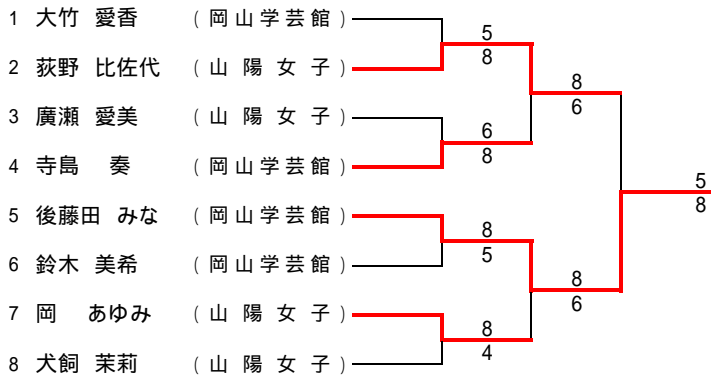

平成20年度全国高等学校テニス選手権岡山県予選

女子シングルス

(本戦)