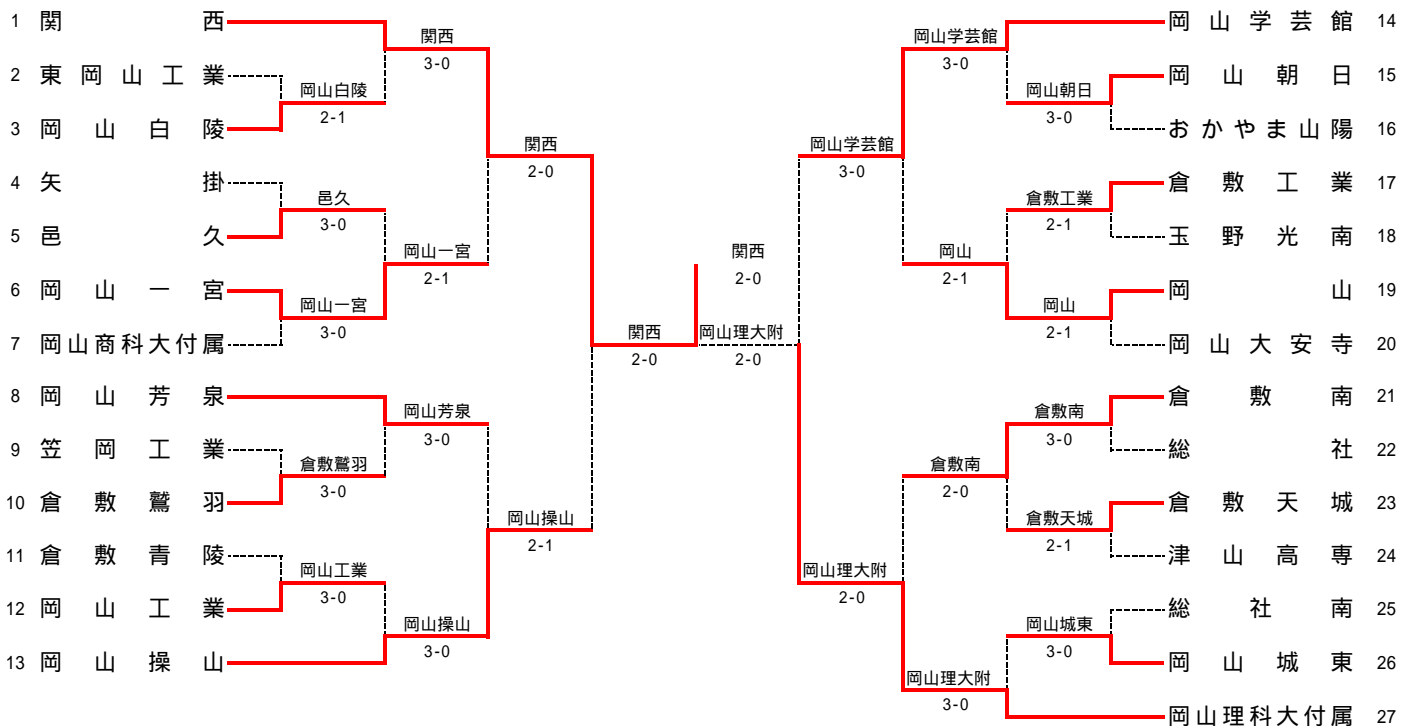

男子の部

女子の部

男子の部

	高校名	No 1	No 2	No 3	No 4	No 5
1	関西	遠藤佑哉	田村浩太	中野弘基	矢武直大	田中宏幸
2	東岡山工業	有馬夏海	坪井敏史	岸達也	武田洸生	藤原佳史
3	岡山白陵	西亮介	内山堯	坪根永	山本五郎	中田康貴
4	矢掛	若見忠彦	高崎克彦	武井駿一	上田智之	小川恭史
5	邑久	芳田充	竹下友成	時實健人	今吉祥	高原新
6	岡山一宮	谷本陽二郎	赤井文基	石居和樹	谷川紘太	川村隼人
7	岡山商科大付属	白石尚之	片田涼也	石井寛之	橋本直人	梅本佳朗
8	岡山芳泉	井原諒人	西村寿倫	井上快	高橋優輝	森亮太
9	笠岡工業	樽井淳成	岡田翔	竹田寛治	岡田峻平	大西惣一郎
10	倉敷鷺羽	片山和弘	角南慶介	洲脇拓也	赤木渚	前田弘太
11	倉敷青陵	西野翔太	田村雅洋	田口亮	藤田達郎	伊藤弘将
12	岡山工業	谷合築	太田臣哉	濱田圭	小合広宣	岩田千輝
13	岡山操山	岡村一成	高杉佳宏	竹本将也	甲田純也	川井康平
14	岡山学芸館	小嶋祐希	鈴置朋也	徳田拓哉	岸本 翔太	市瀬祐輝
15	岡山朝日	難波裕生	外山顕志	広野翔一	大道俊介	吉岡和紀
16	おかやま山陽	岡崎喜生	柴田拓哉	工藤拓	佐藤匠	田川翔一
17	倉敷工業	藤田祐矢	藤田祐也	藤津翔平	佐藤大河	塩藤賢明
18	玉野光南	前田英晃	廣畑卓也	岡崎大司朗	大賞雅夫	斉藤俊輔
19	岡山	石木健一郎	羽原大喜	赤木俊亮	安東悟司	栗岡恵一
20	岡山大安寺	人見禎昭	小谷佳裕	木田和成	合田直登	江角智裕
21	倉敷南	後藤佑輔	岩田卓	竹井佑斗	藤原涉	池田健久
22	総社	渡邊皓平	瀬戸敬悟	青野智氣	木村謙太郎	白神敏生
23	倉敷天城	畑中暢	角田和浩	樋口祐弥	安井優介	佐藤孝之
24	津山高専	影山尚幸	岸本祐斗	大橋紀之	朝比奈秀弥	田中千晶
25	総社南	高見武史	宮地宏人	北村太一	磯崎央	武入勇人
26	岡山城東	中島爽	木畑秀仁	小野晃路	四谷晋太郎	池太智也
27	岡山理科大付属	浜脇康人	橋本知哉	難波克彦	大鳥拓真	田村諒