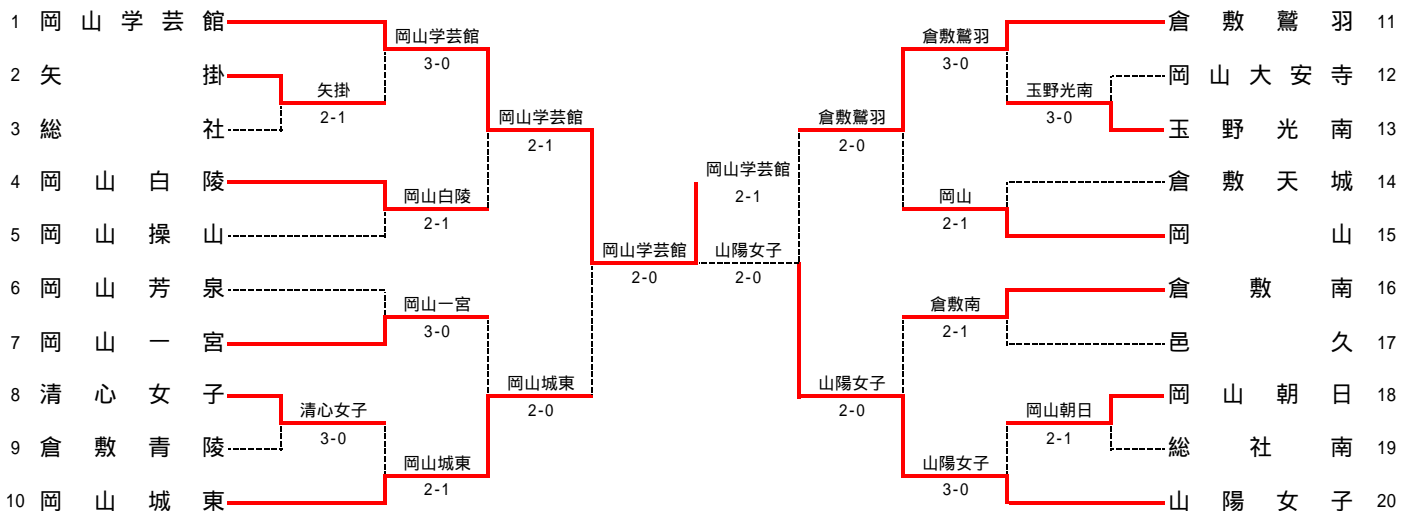

男子の部

女子の部

男子の部

	高校名	No 1	No 2	No 3	No 4	No 5
1	関西	遠藤佑哉	田村浩太	中野弘基	矢武直大	田中宏幸
2	東岡山工業	有馬夏海	坪井敏史	岸達也	武田洸生	藤原佳史
3	岡山白陵	西亮介	内山堯	坪根永	山本五郎	中田康貴
4	矢掛	若見忠彦	高崎克彦	武井駿一	上田智之	小川恭史
5	邑久	芳田充	竹下友成	時實健人	今吉祥	高原新
6	岡山一宮	谷本陽二郎	赤井文基	石居和樹	谷川紘太	川村隼人
7	岡山商科大付属	白石尚之	片田涼也	石井寛之	橋本直人	梅本佳朗
8	岡山芳泉	井原諒人	西村寿倫	井上快	高橋優輝	森亮太
9	笠岡工業	樽井淳成	岡田翔	竹田寛治	岡田峻平	大西惣一郎
10	倉敷鷺羽	片山和弘	角南慶介	洲脇拓也	赤木渚	前田弘太
11	倉敷青陵	西野翔太	田村雅洋	田口亮	藤田達郎	伊藤弘将
12	岡山工業	谷合築	太田臣哉	濱田圭	小合広宣	岩田千輝
13	岡山操山	岡村一成	高杉佳宏	竹本将也	甲田純也	川井康平
14	岡山学芸館	小嶋祐希	鈴置朋也	徳田拓哉	岸本 翔太	市瀬祐輝
15	岡山朝日	難波裕生	外山顕志	広野翔一	大道俊介	吉岡和紀
16	おかやま山陽	岡崎喜生	柴田拓哉	工藤拓	佐藤匠	田川翔一
17	倉敷工業	藤田祐矢	藤田祐也	藤津翔平	佐藤大河	塩藤賢明
18	玉野光南	前田英晃	廣畑卓也	岡崎大司朗	大賞雅夫	斉藤俊輔
19	岡山	石木健一郎	羽原大喜	赤木俊亮	安東悟司	栗岡恵一
20	岡山大安寺	人見禎昭	小谷佳裕	木田和成	合田直登	江角智裕
21	倉敷南	後藤佑輔	岩田卓	竹井佑斗	藤原涉	池田健久
22	総社	渡邊皓平	瀬戸敬悟	青野智氣	木村謙太郎	白神敏生
23	倉敷天城	畑中暢	角田和浩	樋口祐弥	安井優介	佐藤孝之
24	津山高専	影山尚幸	岸本祐斗	大橋紀之	朝比奈秀弥	田中千晶
25	総社南	高見武史	宮地宏人	北村太一	磯崎央	武入勇人
26	岡山城東	中島爽	木畑秀仁	小野晃路	四谷晋太郎	池太智也
27	岡山理科大付属	浜脇康人	橋本知哉	難波克彦	大鳥拓真	田村諒