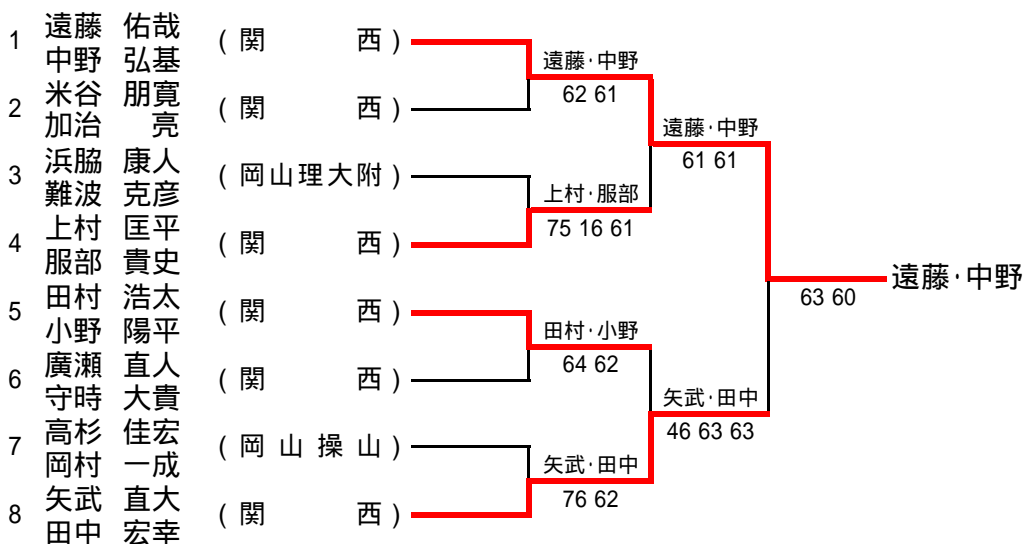

男子ダブルス (本戦)

	シングルス	ダブルス
優勝	遠藤 佑哉 (関西)	遠藤 佑哉 (関西) 中野 弘基 (関西)
2位	田村 浩太 (関西)	矢武 直大 (関西) 田中 宏幸 (関西)
3位	中野 弘基 (関西)	田村 浩太 (関西) 小野 陽平 (関西)
4位	上村 匡平 (関西)	上村 匡平 (関西) 服部 貴史 (関西)