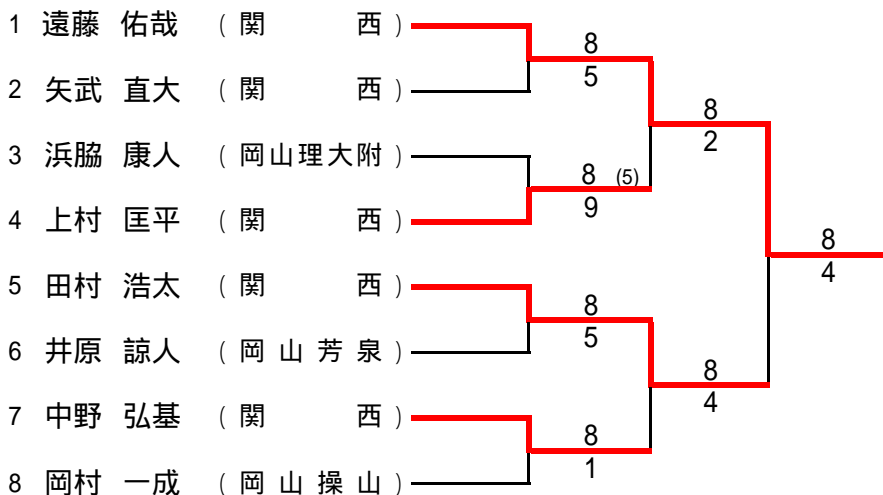

平成20年度全国高等学校テニス選手権岡山県予選

男子シングルス (本戦)