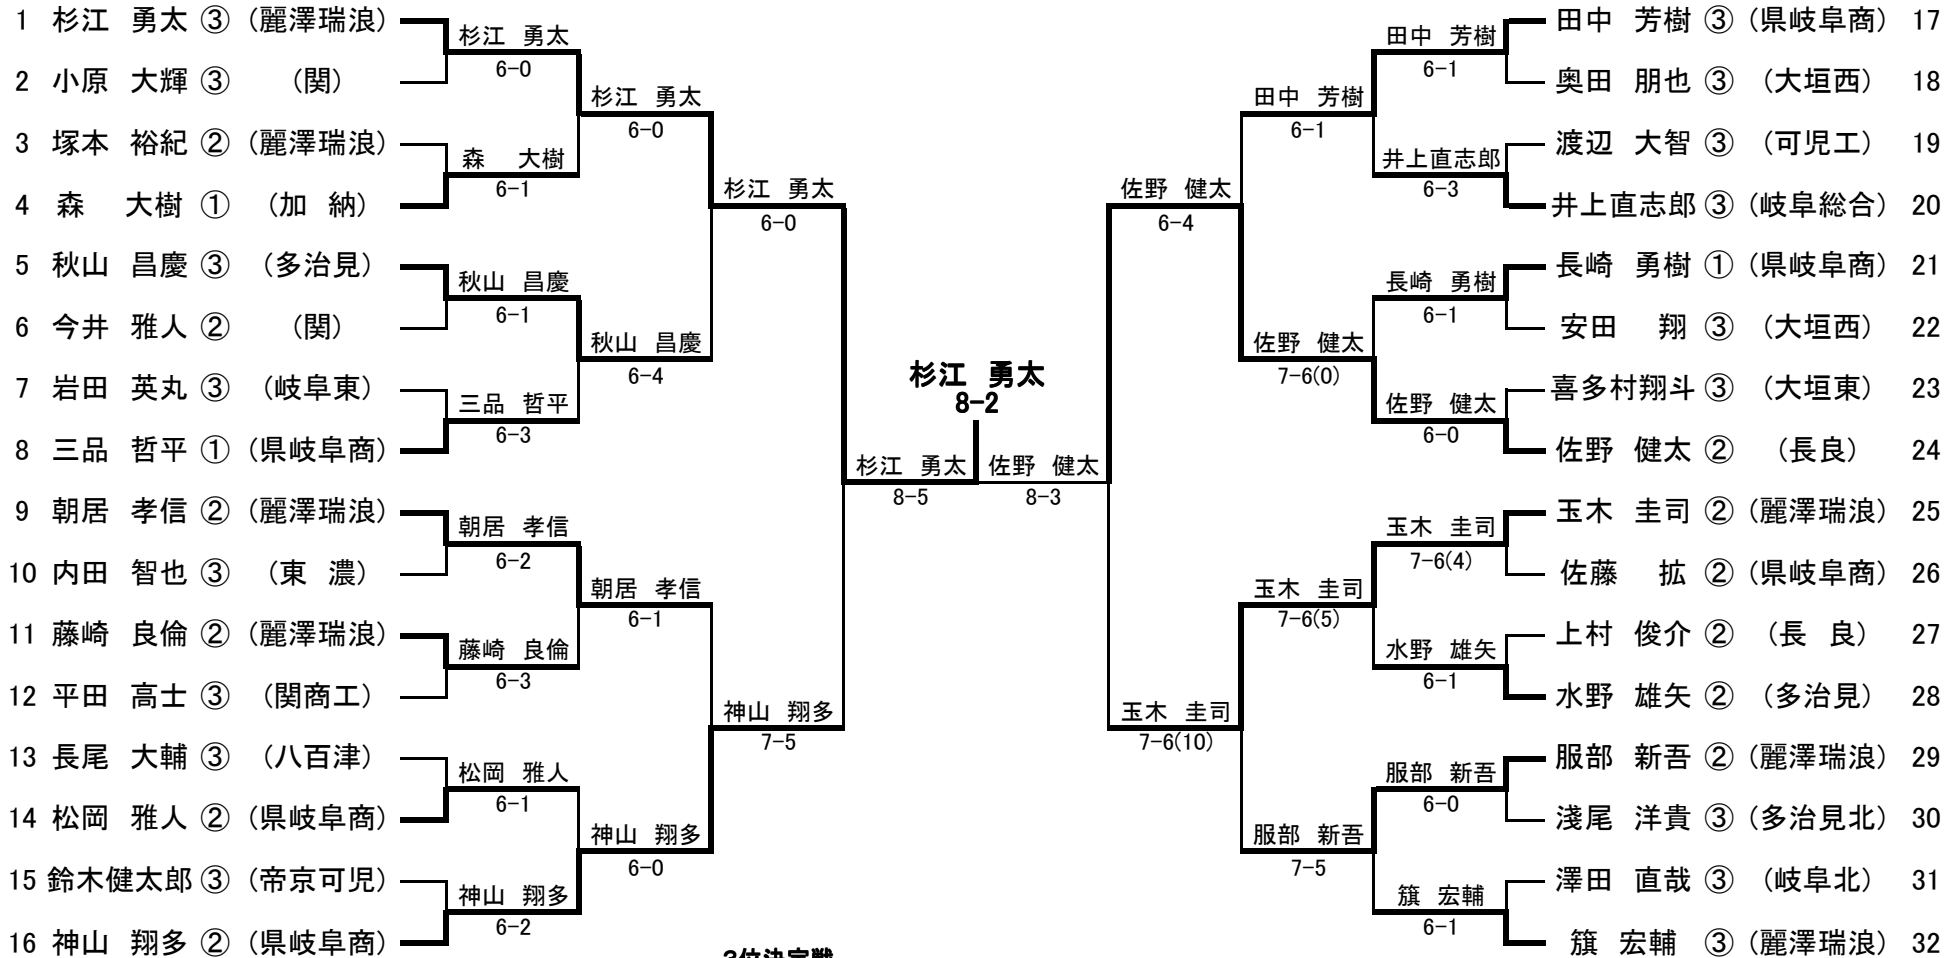

第56回岐阜県高等学校総合体育大会テニス競技 兼 全国・東海高校総体テニス競技岐阜県予選会

<男子シングルス>

3位決定戦

5位決定戦