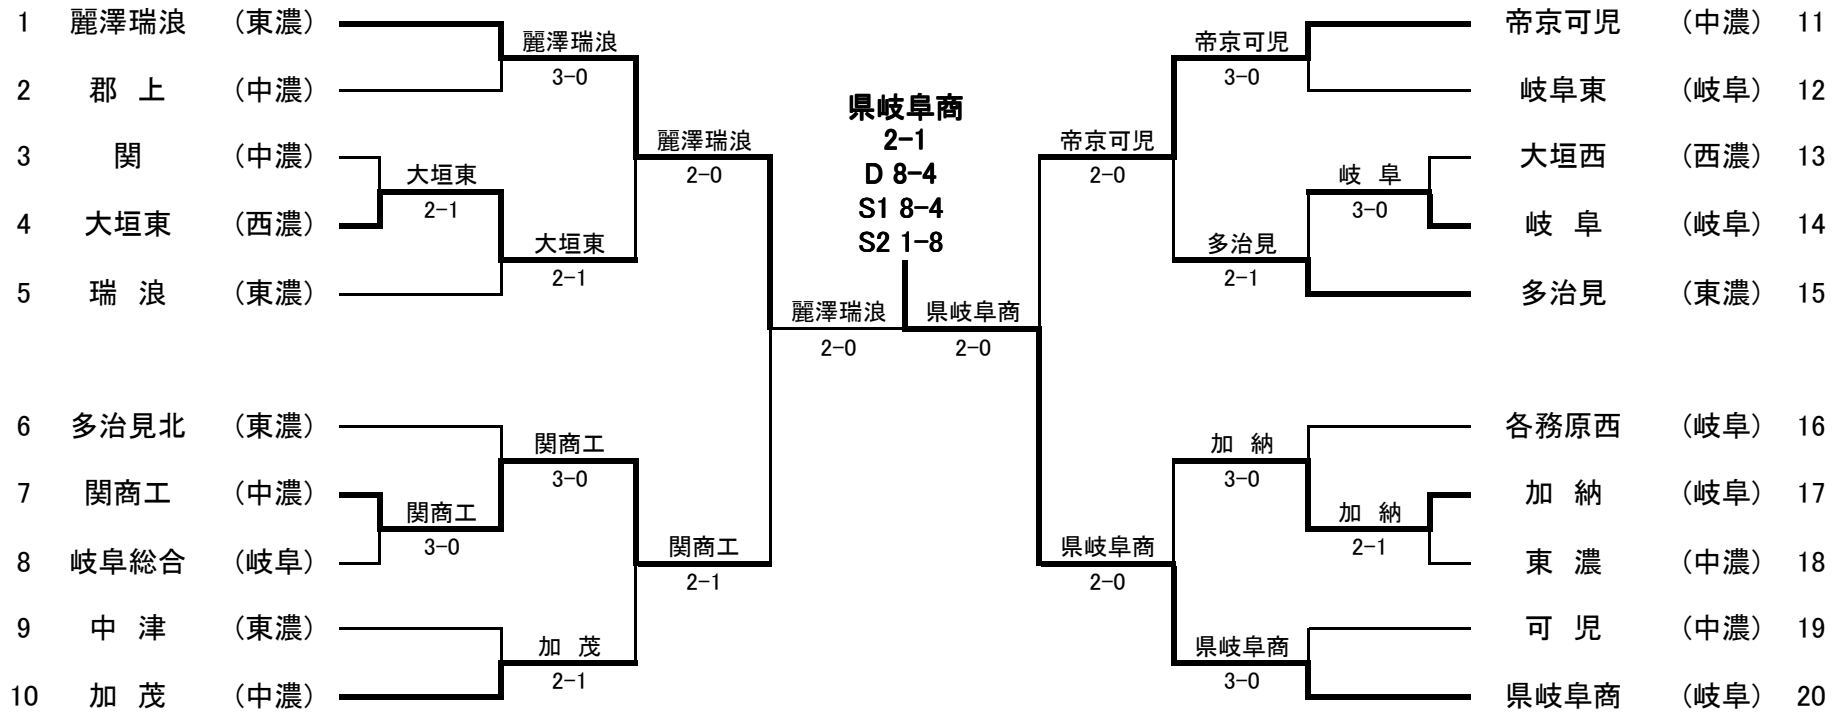

第56回岐阜県高等学校総合体育大会テニス競技 兼 全国・東海高校総体テニス競技岐阜県予選会
 <男子団体>

フィードイン・コンソレーション

優勝 県立岐阜商業高校
 準優勝 麗澤瑞浪高校
 3位 帝京可児高校
 3位 関商工高校

■ 1回戦

| | | | | | | | | | | | | | | | | | |
|----|---|--------|-----|--------|---|----|---|--------|---------|--------|---|----|----|--------|-----|--------|----|
| R1 | 4 | 大垣東 | 2-1 | 関 | 3 | R1 | 7 | 関商工 | 3-0 | 岐阜総合 | 8 | R1 | 14 | 岐阜 | 3-0 | 大垣西 | 13 |
| | | 間野 大樹③ | 6-4 | 丸井 敬太③ | | | | 長縄 高幸③ | 6-1 | 加藤 雅大③ | | | | 柳原 一騎③ | 6-3 | 森 雅斗③ | |
| | | 安田 直晃③ | | 村井 独歩② | | | | 廣川 涼③ | | 塚原 良亮② | | | | 小見山晃輔③ | | 奥田 朋也③ | |
| | | 喜多村翔斗③ | 6-2 | 小原 大輝③ | | | | 平田 高士③ | 7-6 (6) | 井上直志郎③ | | | | 岩田 翔太③ | 6-3 | 安田 翔③ | |
| | | 高木 克哉③ | 3-6 | 今井 雅人② | | | | 安田 成輝③ | 6-1 | 田中 洋③ | | | | 松原 佳史③ | 7-5 | 吉見 大史③ | |