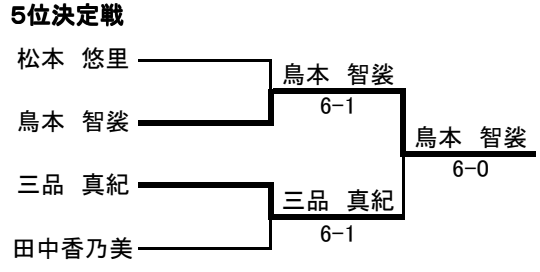

第56回岐阜県高等学校総合体育大会テニス競技 兼 全国・東海高校総体テニス競技岐阜県予選会

<男子シングルス>

3位決定戦

5位決定戦

7位決定戦

- 優勝 杉江 勇太(麗澤瑞浪高校)
- 準優勝 佐野 健太(長良高校)
- 3位 神山 翔多(県立岐阜商業高校)
- 3位 玉木 圭司(麗澤瑞浪高校)

第56回岐阜県高等学校総合体育大会テニス競技 兼 全国・東海高校総体テニス競技岐阜県予選会

<女子シングルス>