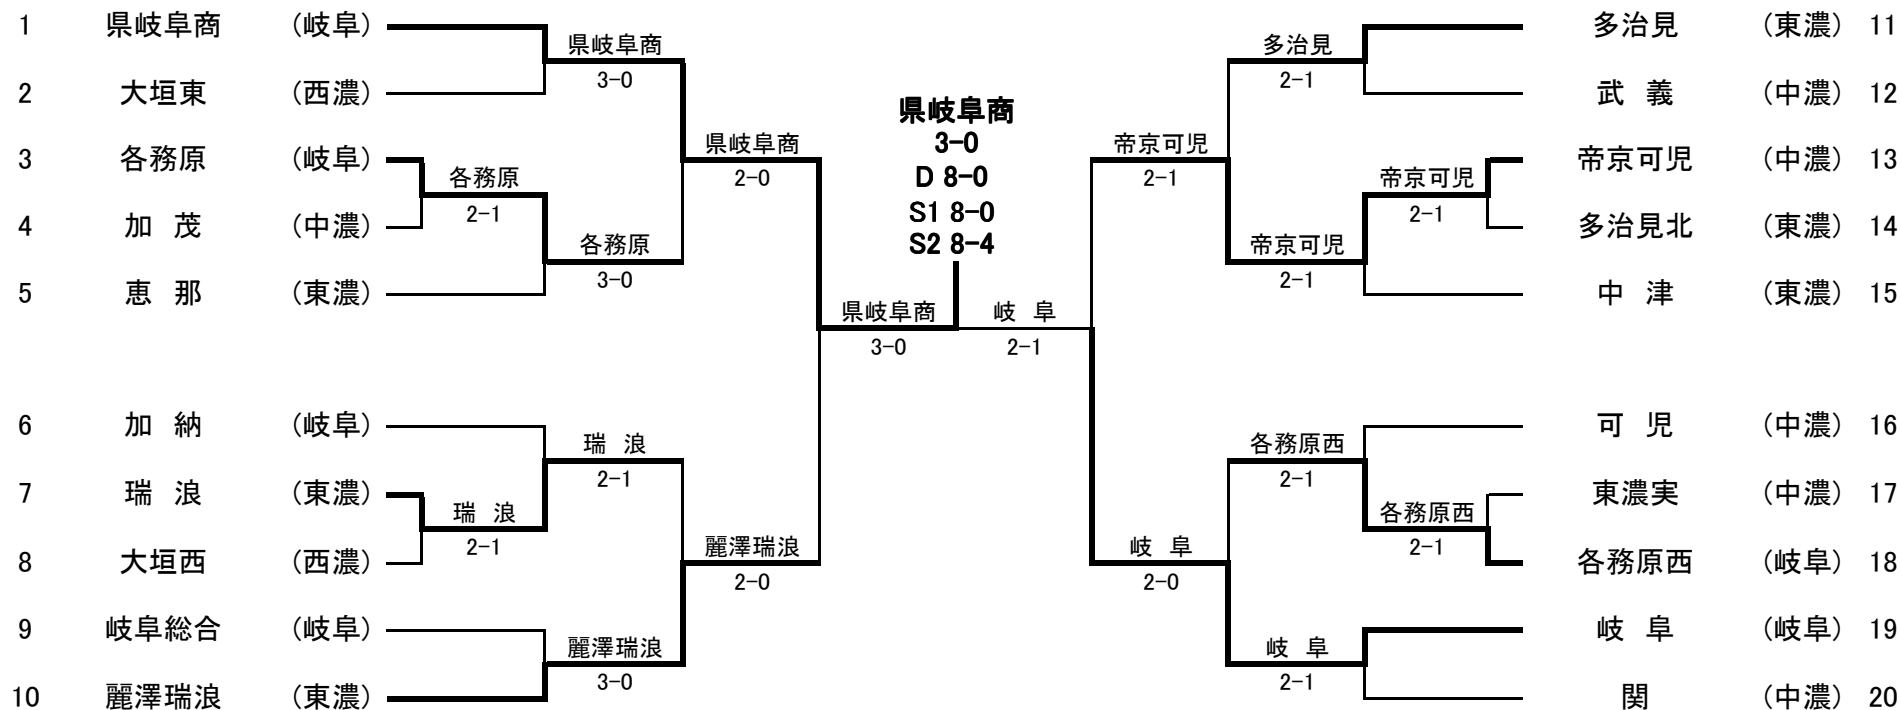

第56回岐阜県高等学校総合体育大会テニス競技 兼 全国・東海高校総体テニス競技岐阜県予選会
<女子団体>