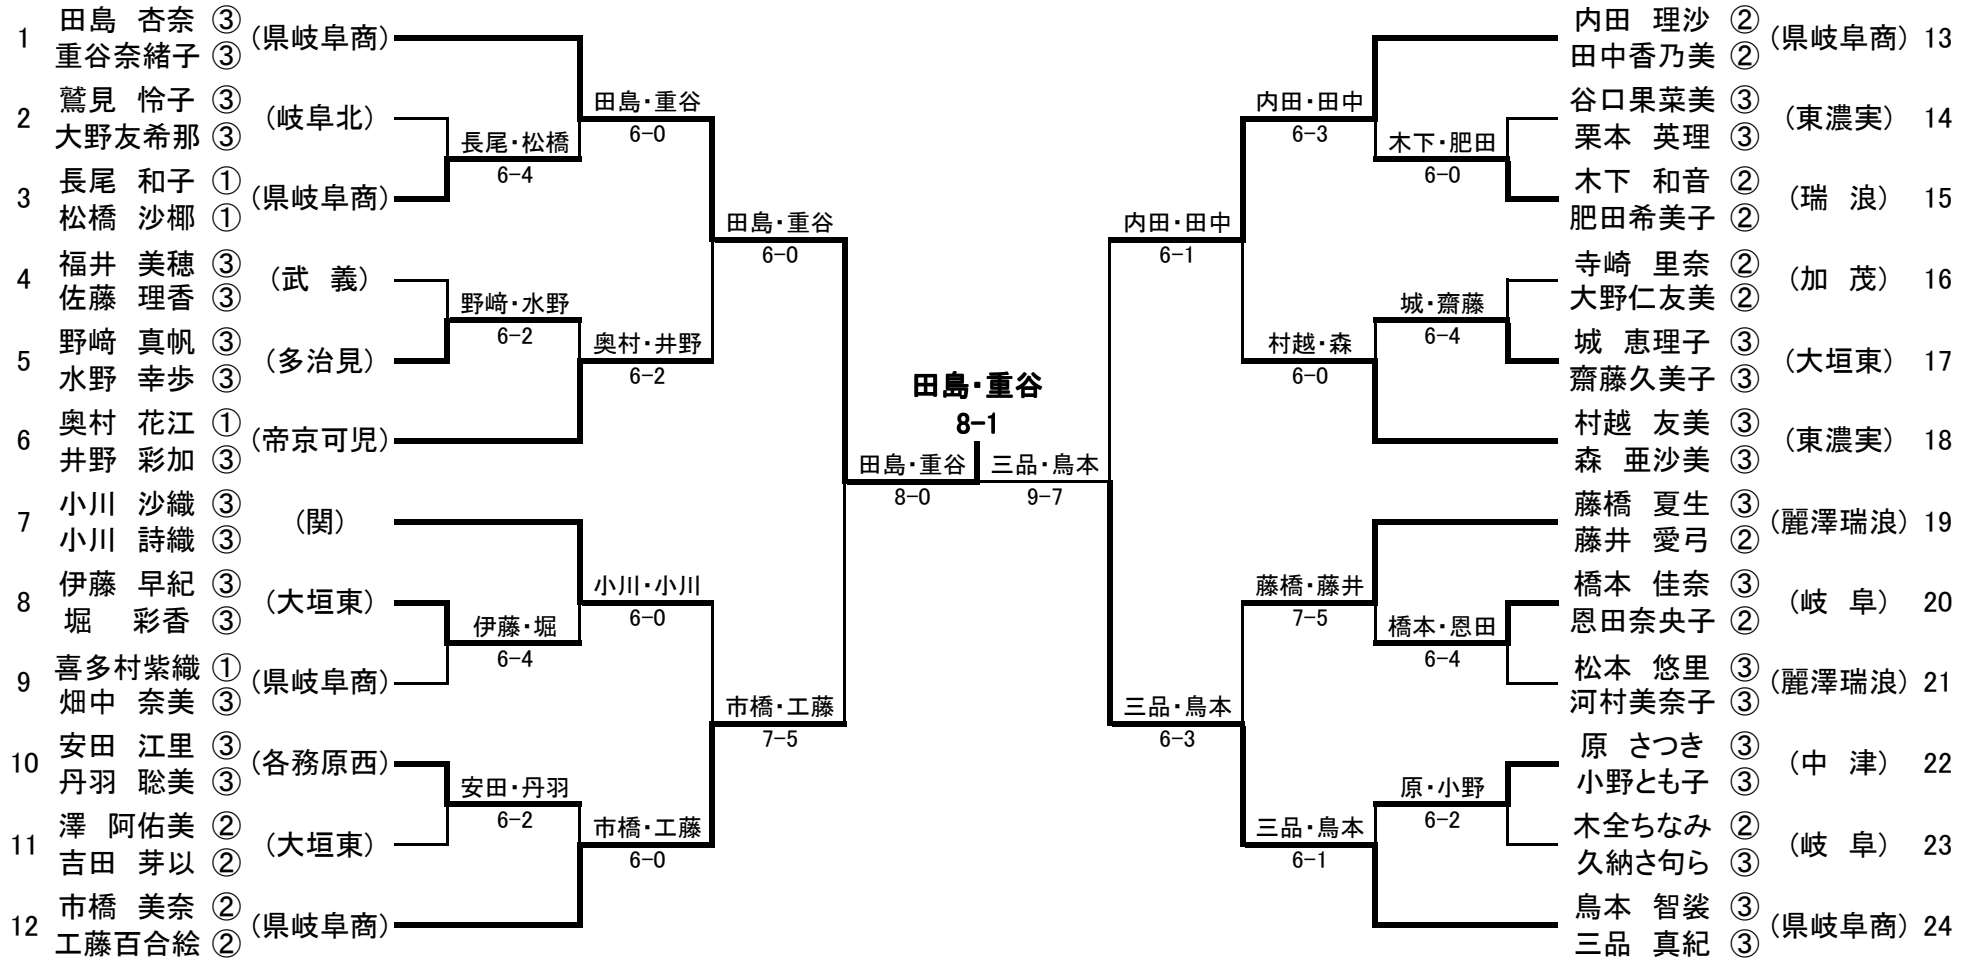

第56回岐阜県高等学校総合体育大会テニス競技 兼 全国・東海高校総体テニス競技岐阜県予選会
<女子ダブルス>

フィードイン・コンソレーション