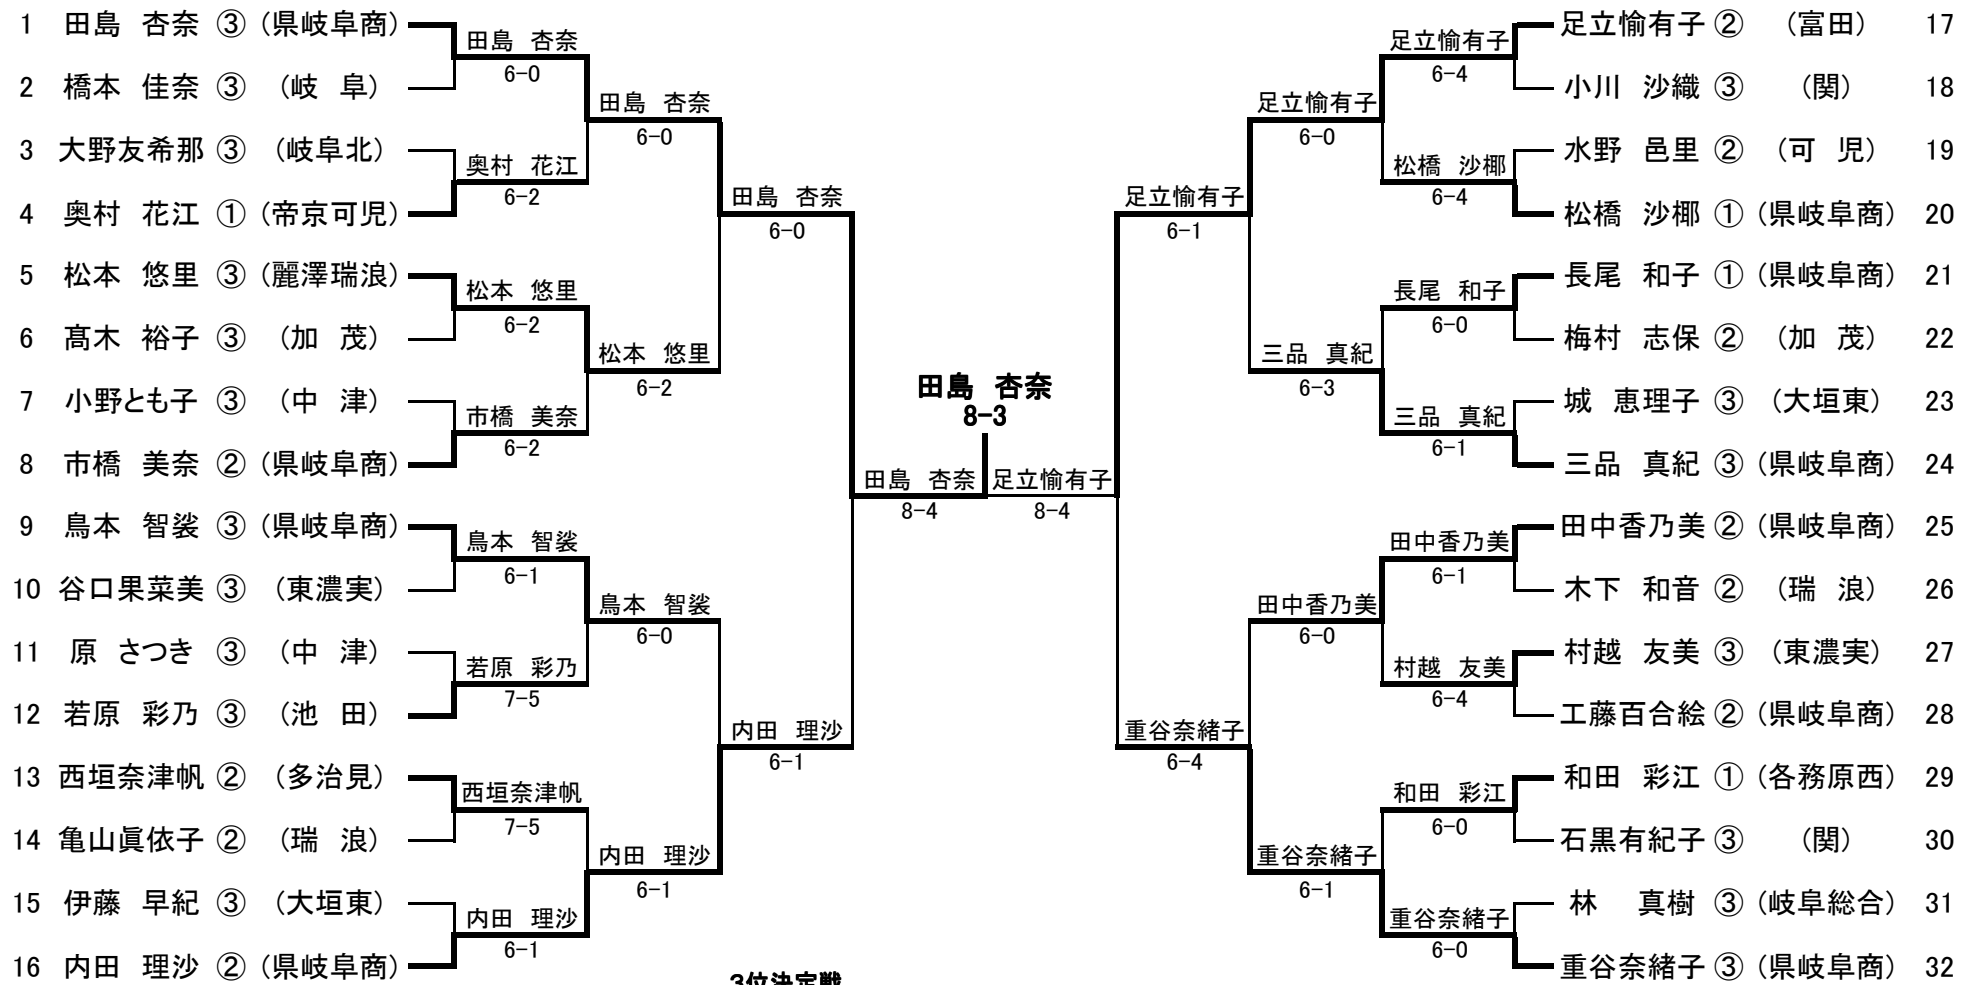

第56回岐阜県高等学校総合体育大会テニス競技 兼 全国・東海高校総体テニス競技岐阜県予選会

<男子シングルス>

3位決定戦

5位決定戦

7位決定戦

- 優勝 杉江 勇太(麗澤瑞浪高校)
- 準優勝 佐野 健太(長良高校)
- 3位 神山 翔多(県立岐阜商業高校)
- 3位 玉木 圭司(麗澤瑞浪高校)

第56回岐阜県高等学校総合体育大会テニス競技 兼 全国・東海高校総体テニス競技岐阜県予選会

<女子シングルス>