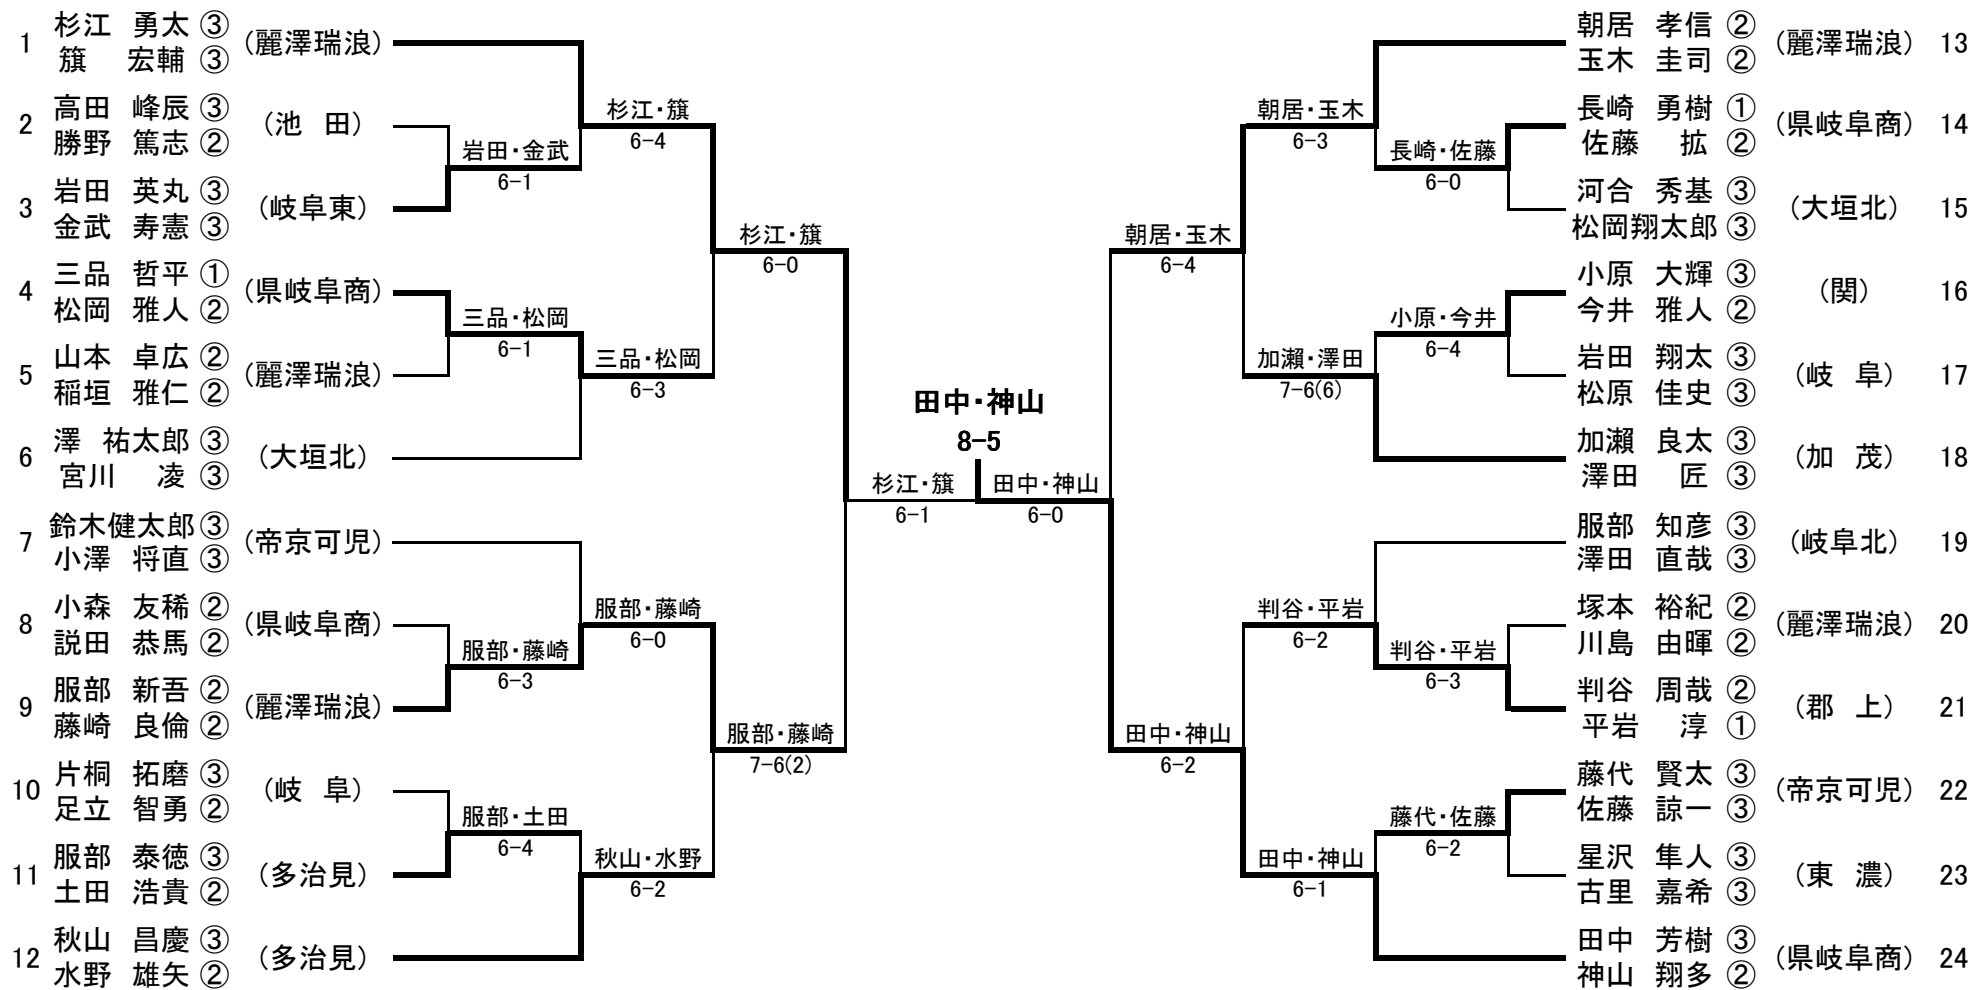

第56回岐阜県高等学校総合体育大会テニス競技 兼 全国・東海高校総体テニス競技岐阜県予選会
<男子ダブルス>

3位決定戦

優勝 田中・神山(県立岐阜商業高校)
準優勝 杉江・旗(麗澤瑞浪高校)
3位 朝居・玉木(麗澤瑞浪高校)
3位 服部・藤崎(麗澤瑞浪高校)