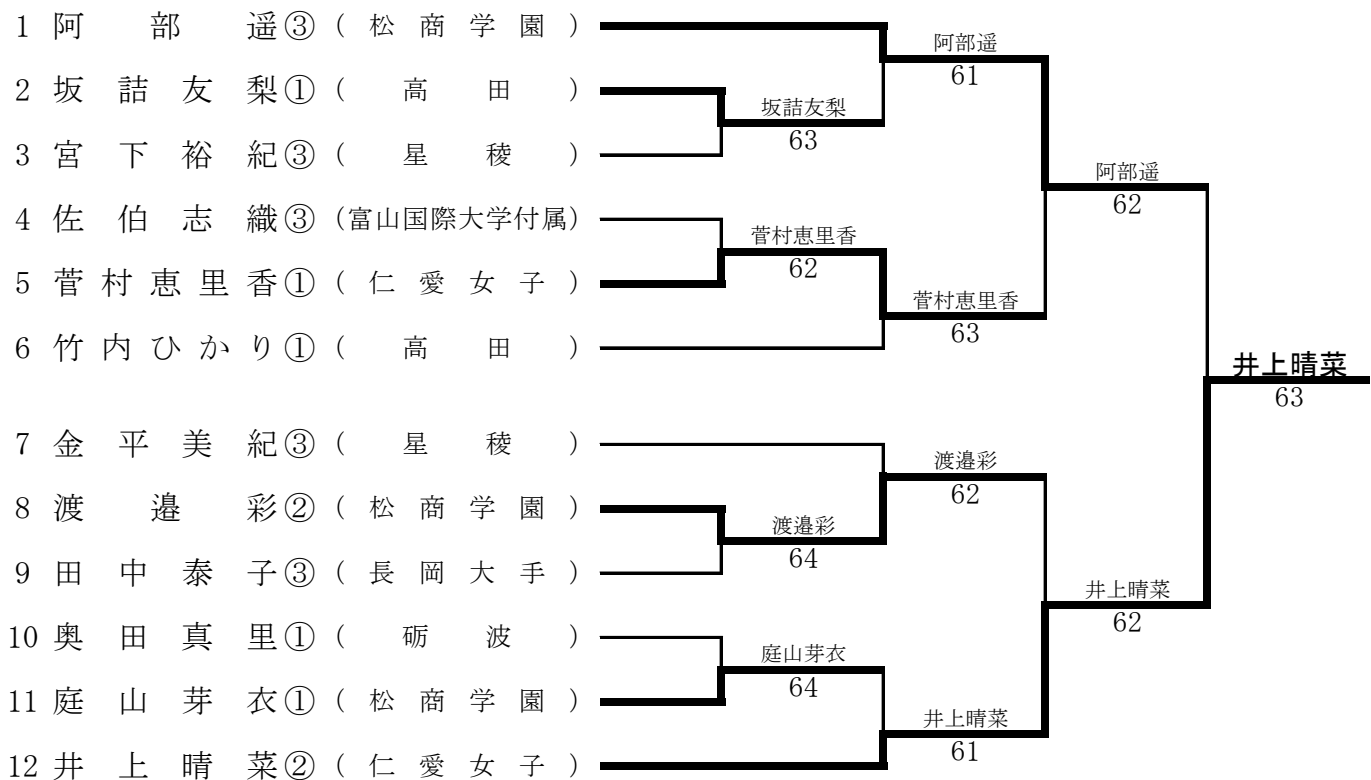

平成20年度北信越高等学校体育大会
第42回北信越高等学校テニス選手権大会

平成20年6月20日～22日
南魚沼市大原運動公園テニスコート

男子個人の部 (シングルス)

女子個人の部 (シングルス)

平成20年度北信越高等学校体育大会

第42回北信越高等学校テニス選手権大会

平成20年6月20日～22日
南魚沼市大原運動公園テニスコート

男子個人の部（ダブルス）