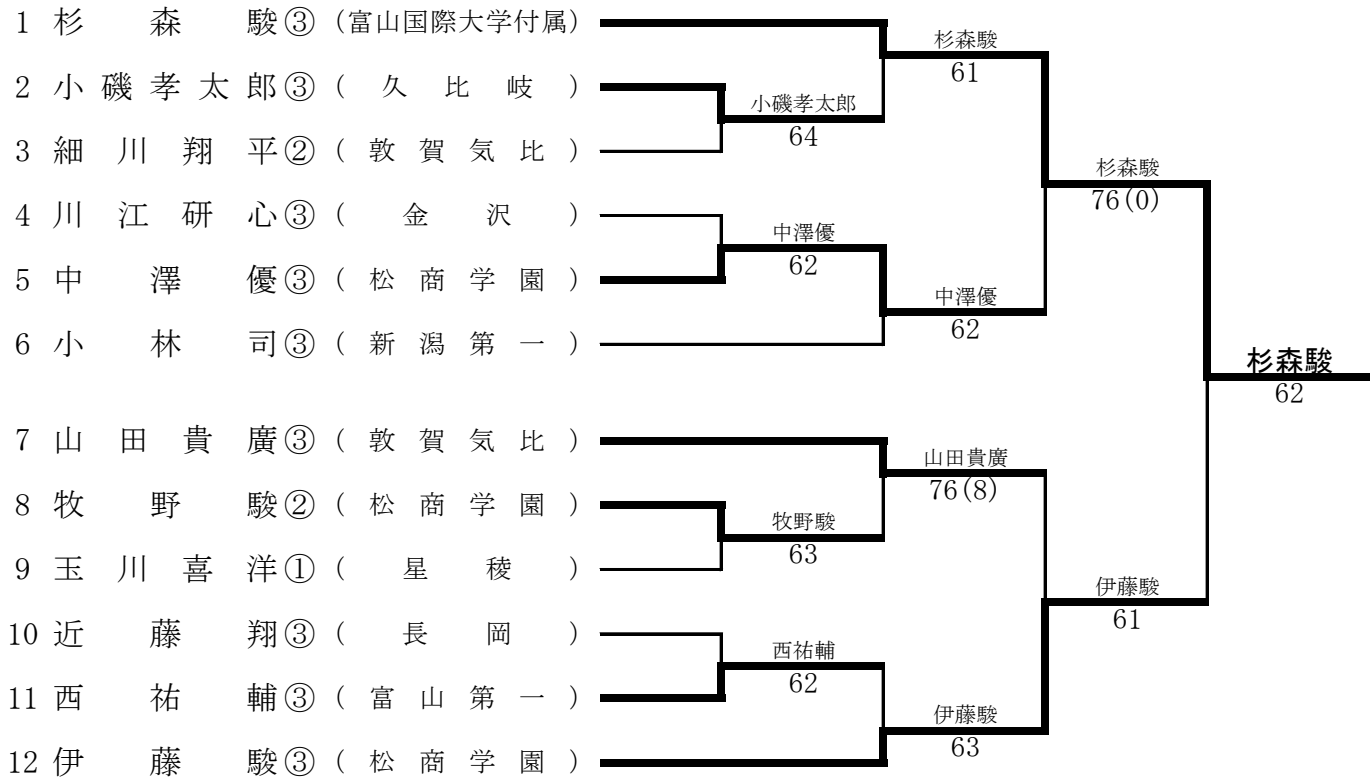

平成20年度北信越高等学校体育大会
第42回北信越高等学校テニス選手権大会

平成20年6月20日～22日
南魚沼市大原運動公園テニスコート

男子個人の部 (シングルス)

女子個人の部 (シングルス)

平成20年度北信越高等学校体育大会

第42回北信越高等学校テニス選手権大会

平成20年6月20日～22日
南魚沼市大原運動公園テニスコート

男子個人の部（ダブルス）

1	伊藤駿②・中澤優③（松商学園）		伊藤駿・中澤優
2	川江研心③・早本拓馬③（金沢）	川江研心・早本拓馬	63
3	植木達也②・粉川颯真②（東京学館新潟）	76(6)	
4	細川翔平②・廣瀬裕輝③（敦賀気比）	細川翔平・廣瀬裕輝	
5	神林裕太郎②・堺澤裕二②（伊那北）	60	
6	杉森駿③・一守泉輪②（富山国際大学付属）		64
			伊藤駿・中澤優
			60

女子個人の部（ダブルス）

1	井上愛③・畑山梨沙③（仁愛女子）		井上愛・畑山梨沙
2	片倉美和③・庭山芽衣①（松商学園）	金平美紀・吉田美佳	61
3	金平美紀③・吉田美佳②（星稜）	60	
4	佐伯志織③・大村絵里②（富山国際大学付属）	佐伯志織・大村絵里	
5	田中泰子③・樋口未波③（長岡大手）	62	
6	阿部遥③・渡邊彩②（松商学園）		63
			阿部遥・渡邊彩
			63