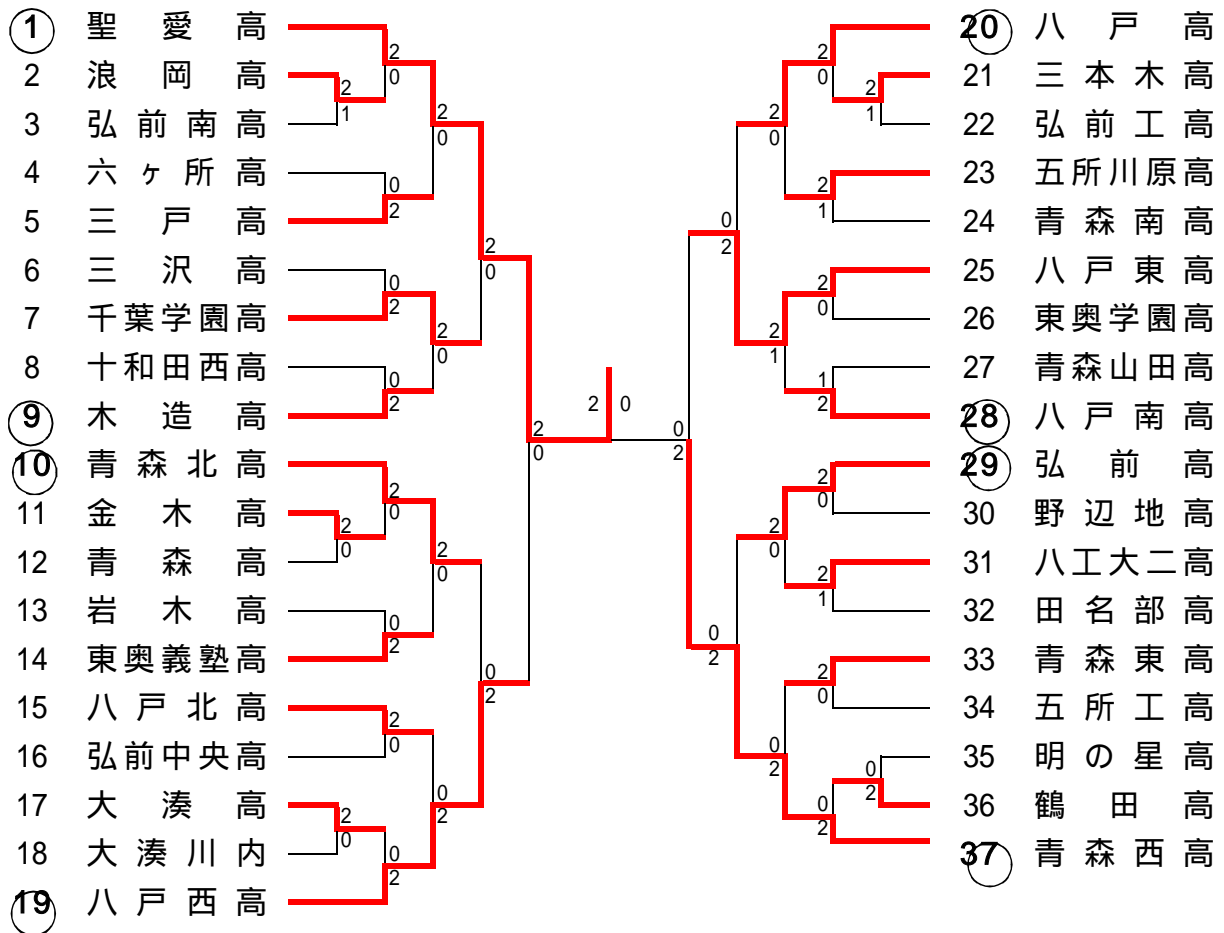

平成20年度 青森県高等学校総合体育大会 テニス競技 男子団体

6月6日(金)～6月9日(月) 青森市 新県総合運動公園テニスコート

準々決勝	青森西高 2-0 十和田工高 D (棟方・山本) - (豊田・沼田) S1 (川越) 6-0 (岩城) S2 (木村) 6-0 (木村)	準々決勝	八工大二高 2-0 弘前中央高 D (中田・松川) - (岩谷・山谷) S1 (有原) 6-0 (鈴木) S2 (荒屋敷) 6-3 (渡邊)
準決勝	青森南高 0-2 八戸東高 D (長谷川・砂原) - (佐々木・川向) S1 (藤原) 0-6 (鳥井) S2 (塚本) 0-6 (堀川)	準決勝	三本木高 0-2 青森山田高 D (原田・中野渡) 1-6 (柴谷・菊池) S1 (鈴木) 1-6 (下山) S2 (角田) - (岳瀬)

準決勝	青森西高 2-0 八戸東高 D (棟方・山本) 6-1 (鳥井・佐々木) S1 (川越) 6-1 (谷川) S2 (木村) - (堀川)	準決勝	八工大二高 0-2 青森山田高 D (有原・荒屋敷) - (柴谷・菊池) S1 (中田) 0-6 (下山) S2 (松川) 1-6 (岳瀬)
決勝	青森西高 0-2 青森山田高 D (棟方・山本) ⁸ ₍₁₎ - 9 (柴谷・菊池) S1 (川越) 4-8 (下山) S2 (木村) - (岳瀬)		

平成20年度 青森県高等学校総合体育大会 テニス競技 女子団体

6月6日(金) ~ 6月9日(月) 青森市 新県総合運動公園テニスコート

準々決勝	聖愛高 2-0 千葉学園高 D (加藤・川合) 6-0 (鳥谷部・佐藤) S1 (須藤(か)) 6-1 (野中) S2 (山田) - (平脇)	準々決勝	八戸高 0-2 八戸東高 D (橋本・中村) 4-6 (掛内・泉浦) S1 (阿部) - (堀込) S2 (大浦) 3-6 (川守田)
準決勝	青森北高 0-2 八戸西高 D (工藤・中野) 2-6 (柴山・四戸) S1 (阿部) 1-6 (竹原) S2 (村瀬) - (渡辺)	準決勝	弘前高 0-2 青森西高 D (坂井・鎌田) - (渡邊(春)・宿野部) S1 (田淵) 1-6 (渡邊(芽)) S2 (澁谷) 0-6 (川原)
準決勝	聖愛高 2-0 八戸西高 D (加藤・川合) - (柴山・四戸) S1 (須藤(か)) 6-1 (竹原) S2 (山田) 6-4 (渡辺)	準決勝	八戸東高 0-2 青森西高 D (掛内・泉浦) - (渡邊(春)・宿野部) S1 (堀込) 2-6 (渡邊(芽)) S2 (川守田) 5-7 (川原)
決勝	聖愛高 2-0 青森西高 D (加藤・川合) 8-4 (渡邊(春)・宿野部) S1 (須藤(か)) 8-4 (渡邊(芽)) S2 (山田) - (川原)		