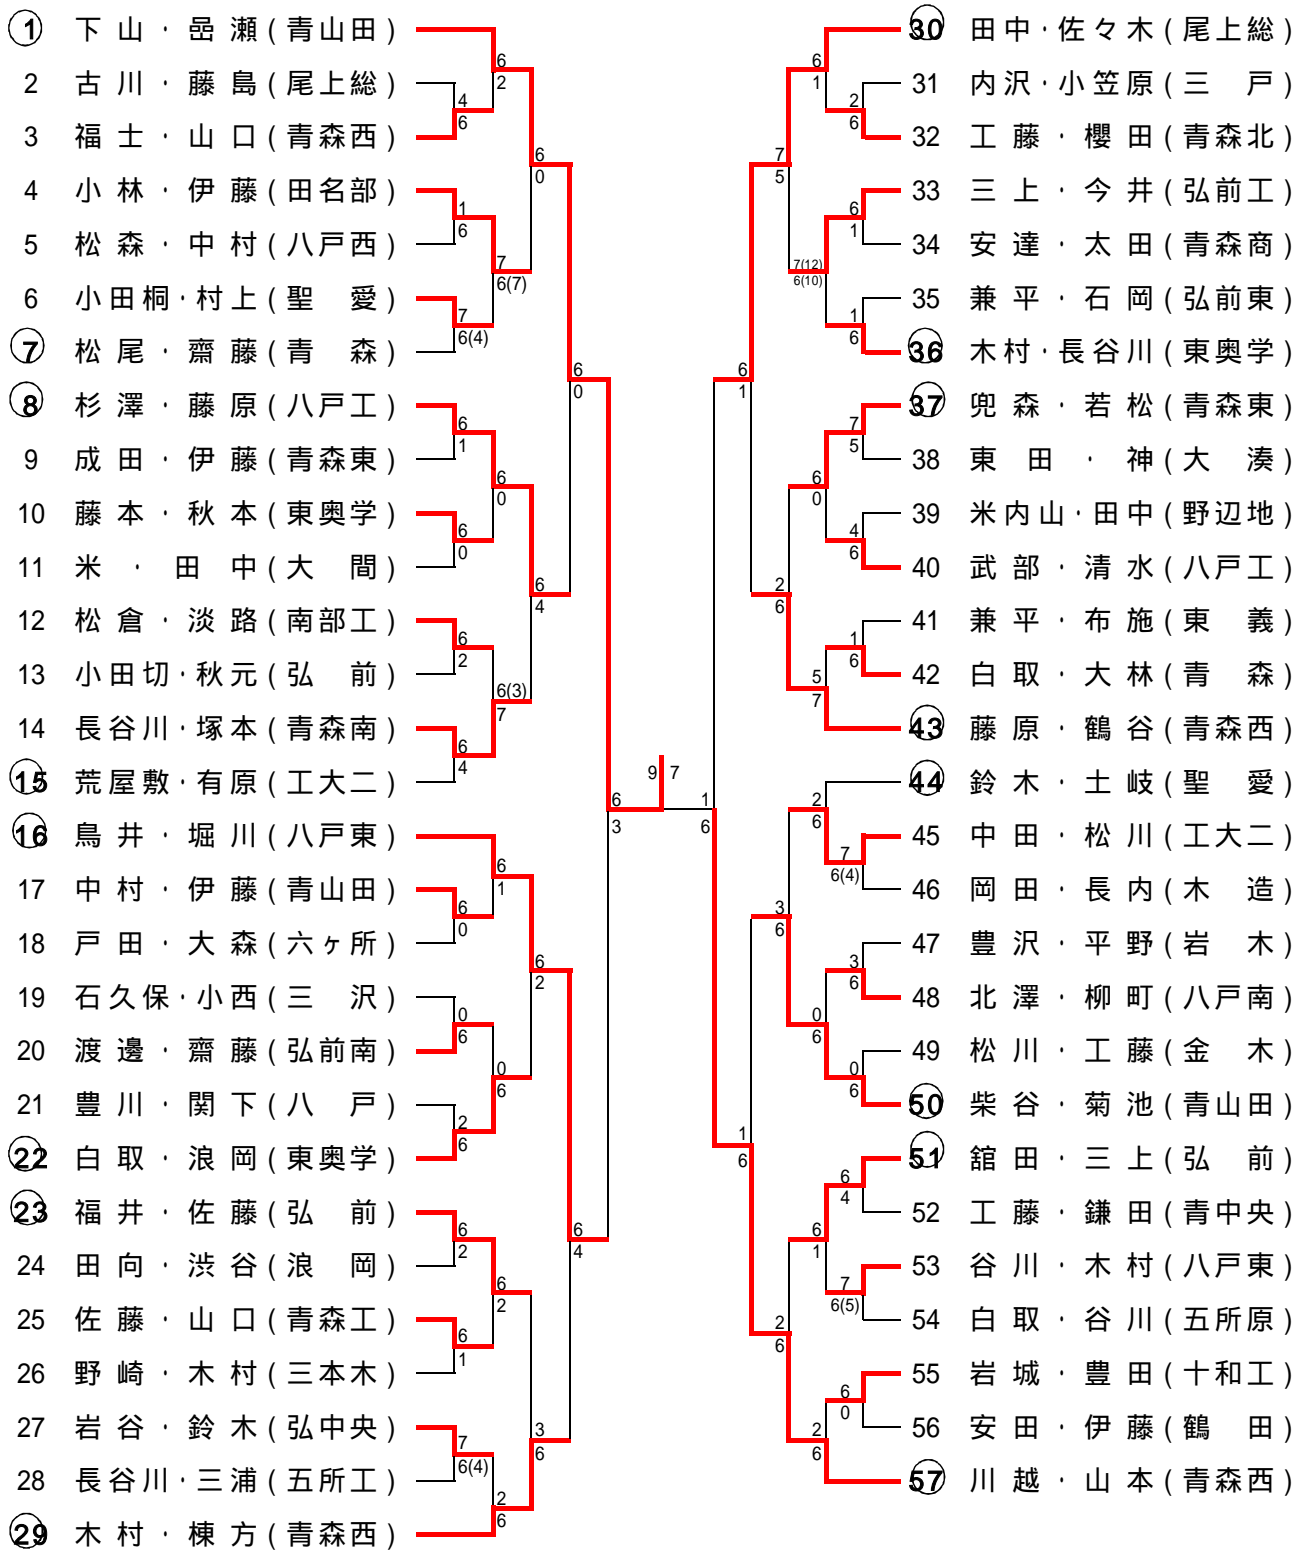

平成20年度 青森県高等学校総合体育大会 テニス競技 男子団体

6月6日(金)～6月9日(月) 青森市 新県総合運動公園テニスコート

準々決勝	青森西高 2-0 十和田工高 D (棟方・山本) - (豊田・沼田) S1 (川越) 6-0 (岩城) S2 (木村) 6-0 (木村)	準々決勝	八工大二高 2-0 弘前中央高 D (中田・松川) - (岩谷・山谷) S1 (有原) 6-0 (鈴木) S2 (荒屋敷) 6-3 (渡邊)
準決勝	青森南高 0-2 八戸東高 D (長谷川・砂原) - (佐々木・川向) S1 (藤原) 0-6 (鳥井) S2 (塚本) 0-6 (堀川)	準決勝	三本木高 0-2 青森山田高 D (原田・中野渡) 1-6 (柴谷・菊池) S1 (鈴木) 1-6 (下山) S2 (角田) - (岳瀬)

平成20年度 青森県高等学校総合体育大会 テニス競技 女子団体

6月6日(金) ~ 6月9日(月) 青森市 新県総合運動公園テニスコート

準々決勝	聖愛高 2-0 千葉学園高 D (加藤・川合) 6-0 (鳥谷部・佐藤) S1 (須藤(か)) 6-1 (野中) S2 (山田) - (平脇)	準々決勝	八戸高 0-2 八戸東高 D (橋本・中村) 4-6 (掛内・泉浦) S1 (阿部) - (堀込) S2 (大浦) 3-6 (川守田)
準決勝	青森北高 0-2 八戸西高 D (工藤・中野) 2-6 (柴山・四戸) S1 (阿部) 1-6 (竹原) S2 (村瀬) - (渡辺)	準決勝	弘前高 0-2 青森西高 D (坂井・鎌田) - (渡邊(春)・宿野部) S1 (田淵) 1-6 (渡邊(芽)) S2 (澁谷) 0-6 (川原)
準決勝	聖愛高 2-0 八戸西高 D (加藤・川合) - (柴山・四戸) S1 (須藤(か)) 6-1 (竹原) S2 (山田) 6-4 (渡辺)	準決勝	八戸東高 0-2 青森西高 D (掛内・泉浦) - (渡邊(春)・宿野部) S1 (堀込) 2-6 (渡邊(芽)) S2 (川守田) 5-7 (川原)
決勝	聖愛高 2-0 青森西高 D (加藤・川合) 8-4 (渡邊(春)・宿野部) S1 (須藤(か)) 8-4 (渡邊(芽)) S2 (山田) - (川原)		

平成20年度 青森県高等学校総合体育大会 テニス競技 男子シングルス

第1位 下山 (青山田)

第2位 川越 (青森西)

第3位 田中 (尾上総)

第3位 木村 (青森西)

平成20年度 青森県高等学校総合体育大会 テニス競技 女子シングルス

第1位 佐藤 (青山田)

第2位 須藤 (か) (聖愛)

第3位 川原 (青森西)

第3位 渡邊 (芽) (青森西)

平成20年度 青森県高等学校総合体育大会 テニス競技 男子ダブルス

第1位 下山・岳瀬 (青山田)

第2位 川越・山本 (青森西)

第3位 鳥井・堀川 (八戸東)

第3位 田中・佐々木 (尾上総)

平成20年度 青森県高等学校総合体育大会 テニス競技 女子ダブルス