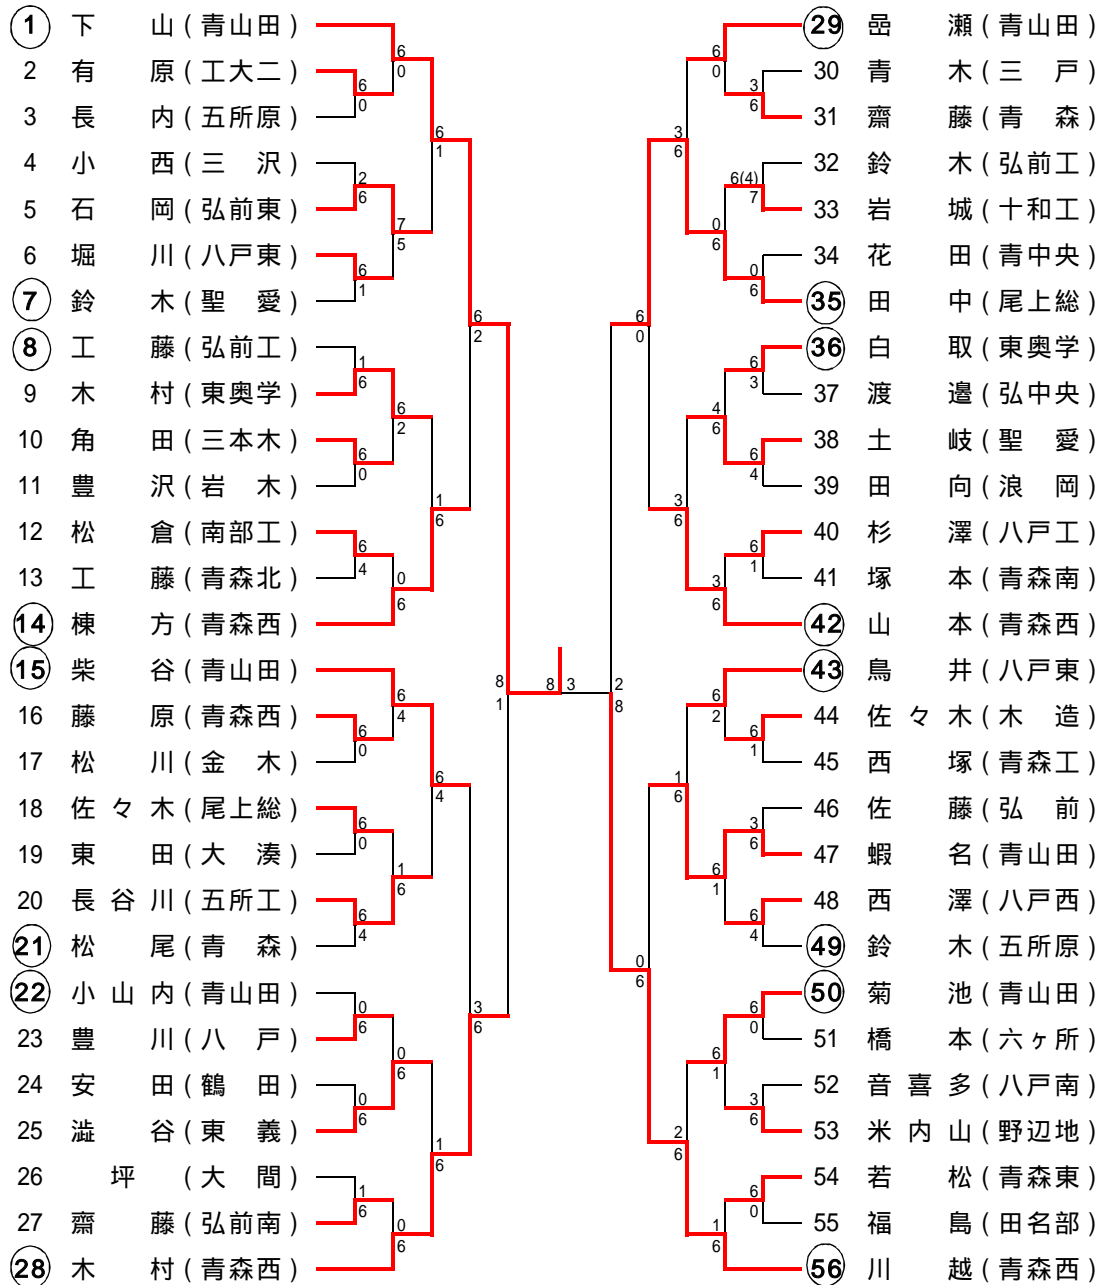

平成20年度 青森県高等学校総合体育大会 テニス競技 男子シングルス

第1位 下山 (青山田)

第2位 川越 (青森西)

第3位 田中 (尾上総)

第3位 木村 (青森西)