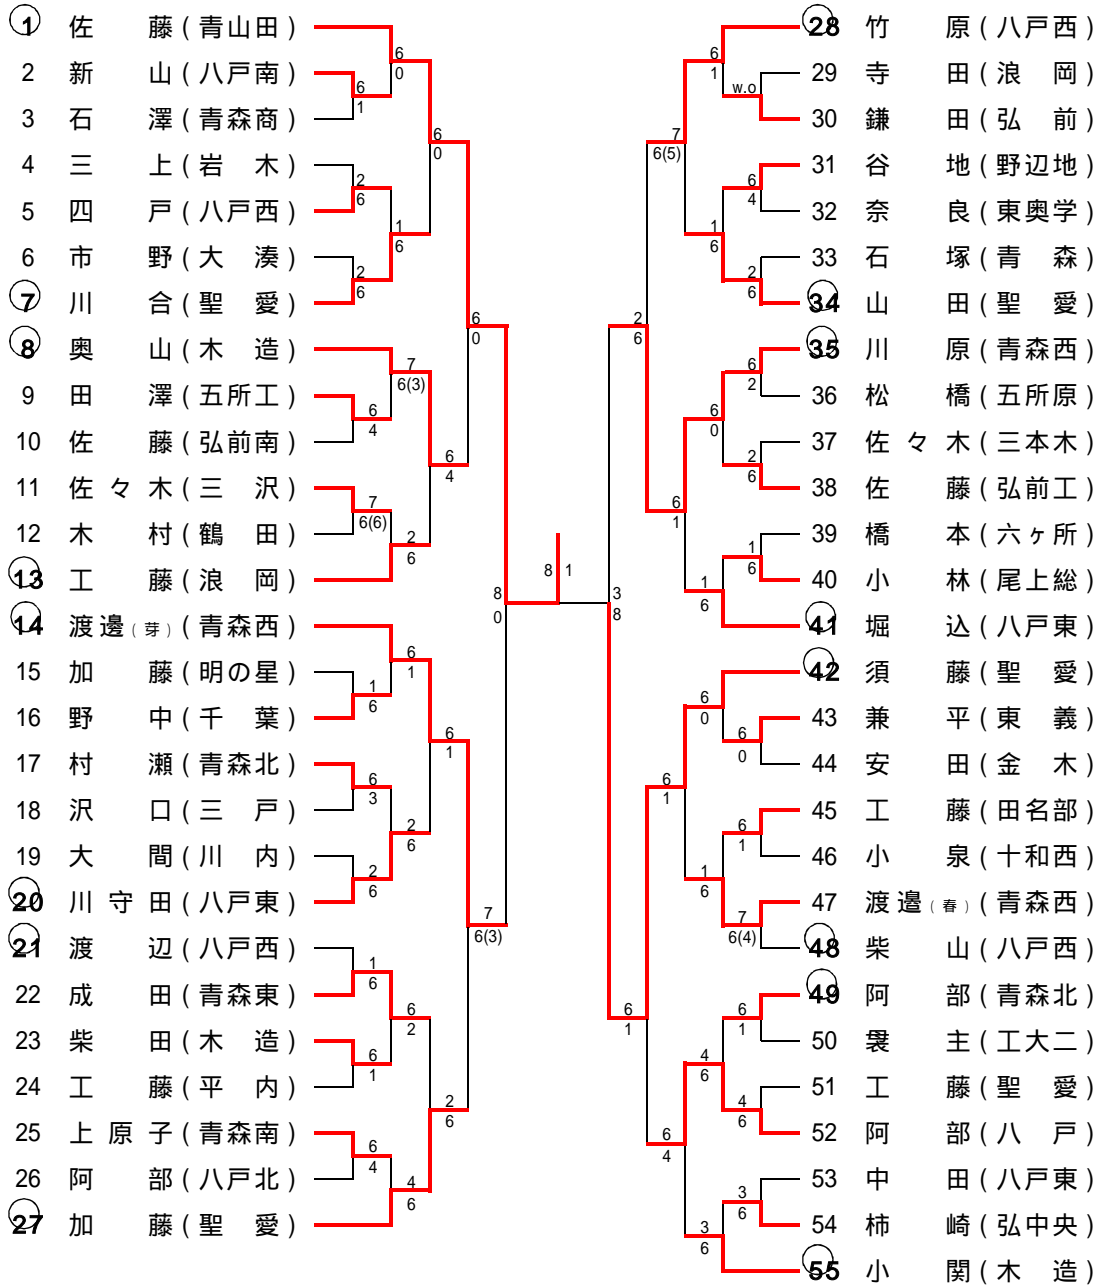

平成20年度 青森県高等学校総合体育大会 テニス競技 男子団体

6月6日(金)～6月9日(月) 青森市 新県総合運動公園テニスコート

準々決勝	青森西高 2-0 十和田工高 D (棟方・山本) - (豊田・沼田) S1 (川越) 6-0 (岩城) S2 (木村) 6-0 (木村)	準々決勝	八工大二高 2-0 弘前中央高 D (中田・松川) - (岩谷・山谷) S1 (有原) 6-0 (鈴木) S2 (荒屋敷) 6-3 (渡邊)
準決勝	青森南高 0-2 八戸東高 D (長谷川・砂原) - (佐々木・川向) S1 (藤原) 0-6 (鳥井) S2 (塚本) 0-6 (堀川)	準決勝	三本木高 0-2 青森山田高 D (原田・中野渡) 1-6 (柴谷・菊池) S1 (鈴木) 1-6 (下山) S2 (角田) - (岳瀬)

平成20年度 青森県高等学校総合体育大会 テニス競技 女子団体

6月6日(金) ~ 6月9日(月) 青森市 新県総合運動公園テニスコート

準々決勝	聖愛高 2-0 千葉学園高 D (加藤・川合) 6-0 (鳥谷部・佐藤) S1 (須藤(か)) 6-1 (野中) S2 (山田) - (平脇)	準々決勝	八戸高 0-2 八戸東高 D (橋本・中村) 4-6 (掛内・泉浦) S1 (阿部) - (堀込) S2 (大浦) 3-6 (川守田)
準決勝	青森北高 0-2 八戸西高 D (工藤・中野) 2-6 (柴山・四戸) S1 (阿部) 1-6 (竹原) S2 (村瀬) - (渡辺)	準決勝	弘前高 0-2 青森西高 D (坂井・鎌田) - (渡邊(春)・宿野部) S1 (田淵) 1-6 (渡邊(芽)) S2 (澁谷) 0-6 (川原)
準決勝	聖愛高 2-0 八戸西高 D (加藤・川合) - (柴山・四戸) S1 (須藤(か)) 6-1 (竹原) S2 (山田) 6-4 (渡辺)	準決勝	八戸東高 0-2 青森西高 D (掛内・泉浦) - (渡邊(春)・宿野部) S1 (堀込) 2-6 (渡邊(芽)) S2 (川守田) 5-7 (川原)
決勝	聖愛高 2-0 青森西高 D (加藤・川合) 8-4 (渡邊(春)・宿野部) S1 (須藤(か)) 8-4 (渡邊(芽)) S2 (山田) - (川原)		

平成20年度 青森県高等学校総合体育大会 テニス競技 男子シングルス

第1位 下山 (青山田)

第2位 川越 (青森西)

第3位 田中 (尾上総)

第3位 木村 (青森西)

平成20年度 青森県高等学校総合体育大会 テニス競技 女子シングルス

第1位 佐藤 (青山田)

第2位 須藤 (か) (聖愛)

第3位 川原 (青森西)

第3位 渡邊 (芽) (青森西)

平成20年度 青森県高等学校総合体育大会 テニス競技 男子ダブルス

第1位 下山・岳瀬 (青山田)

第2位 川越・山本 (青森西)

第3位 鳥井・堀川 (八戸東)

第3位 田中・佐々木 (尾上総)

平成20年度 青森県高等学校総合体育大会 テニス競技 女子ダブルス