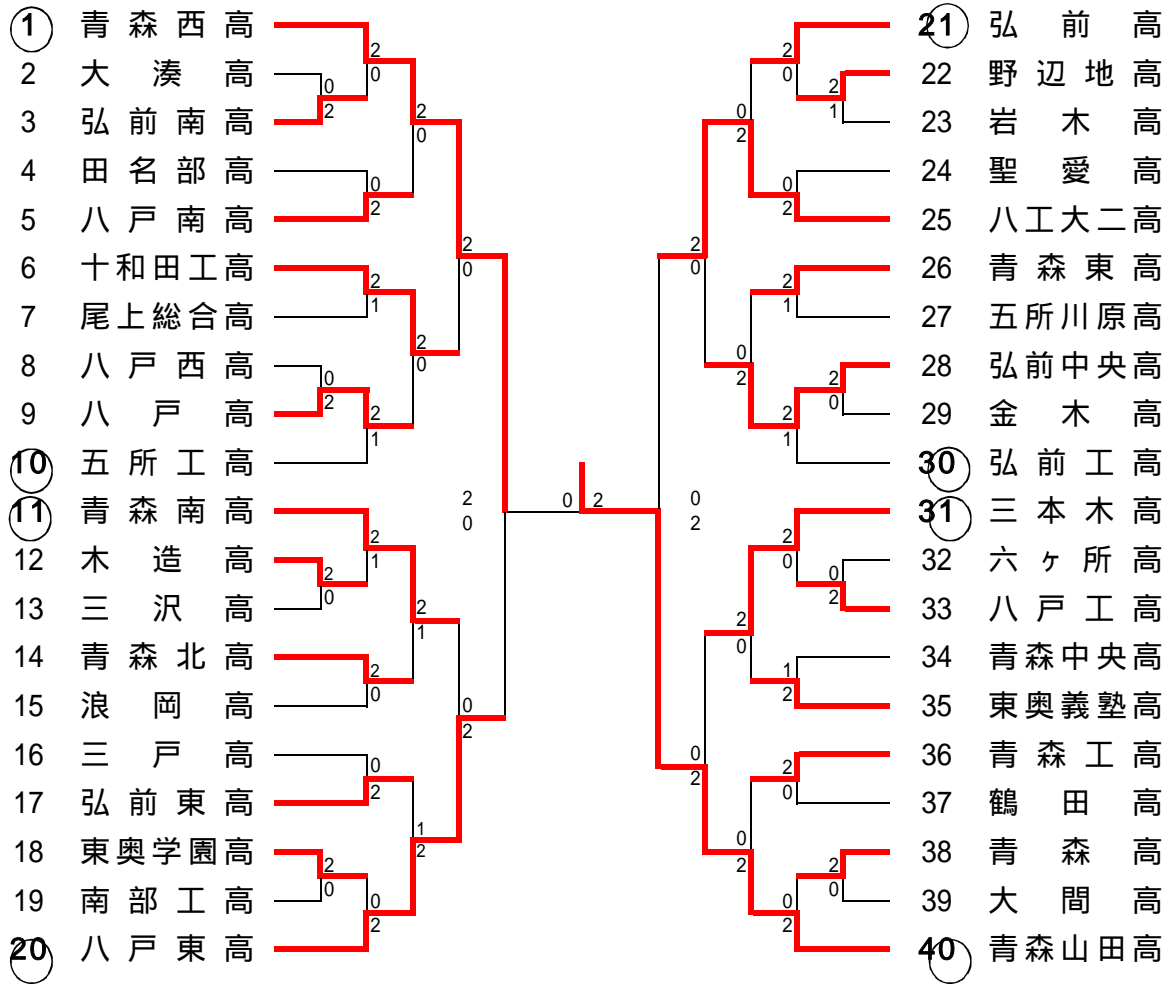

平成20年度 青森県高等学校総合体育大会 テニス競技 男子団体

6月6日(金)～6月9日(月) 青森市 新県総合運動公園テニスコート

準々決勝	青森西高 2-0 十和田工高 D (棟方・山本) - (豊田・沼田) S1 (川越) 6-0 (岩城) S2 (木村) 6-0 (木村)	準々決勝	八工大二高 2-0 弘前中央高 D (中田・松川) - (岩谷・山谷) S1 (有原) 6-0 (鈴木) S2 (荒屋敷) 6-3 (渡邊)
準決勝	青森南高 0-2 八戸東高 D (長谷川・砂原) - (佐々木・川向) S1 (藤原) 0-6 (鳥井) S2 (塚本) 0-6 (堀川)	準決勝	三本木高 0-2 青森山田高 D (原田・中野渡) 1-6 (柴谷・菊池) S1 (鈴木) 1-6 (下山) S2 (角田) - (岳瀬)

準決勝	青森西高 2-0 八戸東高 D (棟方・山本) 6-1 (鳥井・佐々木) S1 (川越) 6-1 (谷川) S2 (木村) - (堀川)	準決勝	八工大二高 0-2 青森山田高 D (有原・荒屋敷) - (柴谷・菊池) S1 (中田) 0-6 (下山) S2 (松川) 1-6 (岳瀬)
決勝	青森西高 0-2 青森山田高 D (棟方・山本) ⁸ ₍₁₎ - 9 (柴谷・菊池) S1 (川越) 4-8 (下山) S2 (木村) - (岳瀬)		

平成20年度 青森県高等学校総合体育大会 テニス競技 女子団体

6月6日(金) ~ 6月9日(月) 青森市 新県総合運動公園テニスコート

準々決勝	聖愛高 2-0 千葉学園高 D (加藤・川合) 6-0 (鳥谷部・佐藤) S1 (須藤(か)) 6-1 (野中) S2 (山田) - (平脇)	準々決勝	八戸高 0-2 八戸東高 D (橋本・中村) 4-6 (掛内・泉浦) S1 (阿部) - (堀込) S2 (大浦) 3-6 (川守田)
準決勝	青森北高 0-2 八戸西高 D (工藤・中野) 2-6 (柴山・四戸) S1 (阿部) 1-6 (竹原) S2 (村瀬) - (渡辺)	準決勝	弘前高 0-2 青森西高 D (坂井・鎌田) - (渡邊(春)・宿野部) S1 (田淵) 1-6 (渡邊(芽)) S2 (澁谷) 0-6 (川原)
準決勝	聖愛高 2-0 八戸西高 D (加藤・川合) - (柴山・四戸) S1 (須藤(か)) 6-1 (竹原) S2 (山田) 6-4 (渡辺)	準決勝	八戸東高 0-2 青森西高 D (掛内・泉浦) - (渡邊(春)・宿野部) S1 (堀込) 2-6 (渡邊(芽)) S2 (川守田) 5-7 (川原)
決勝	聖愛高 2-0 青森西高 D (加藤・川合) 8-4 (渡邊(春)・宿野部) S1 (須藤(か)) 8-4 (渡邊(芽)) S2 (山田) - (川原)		