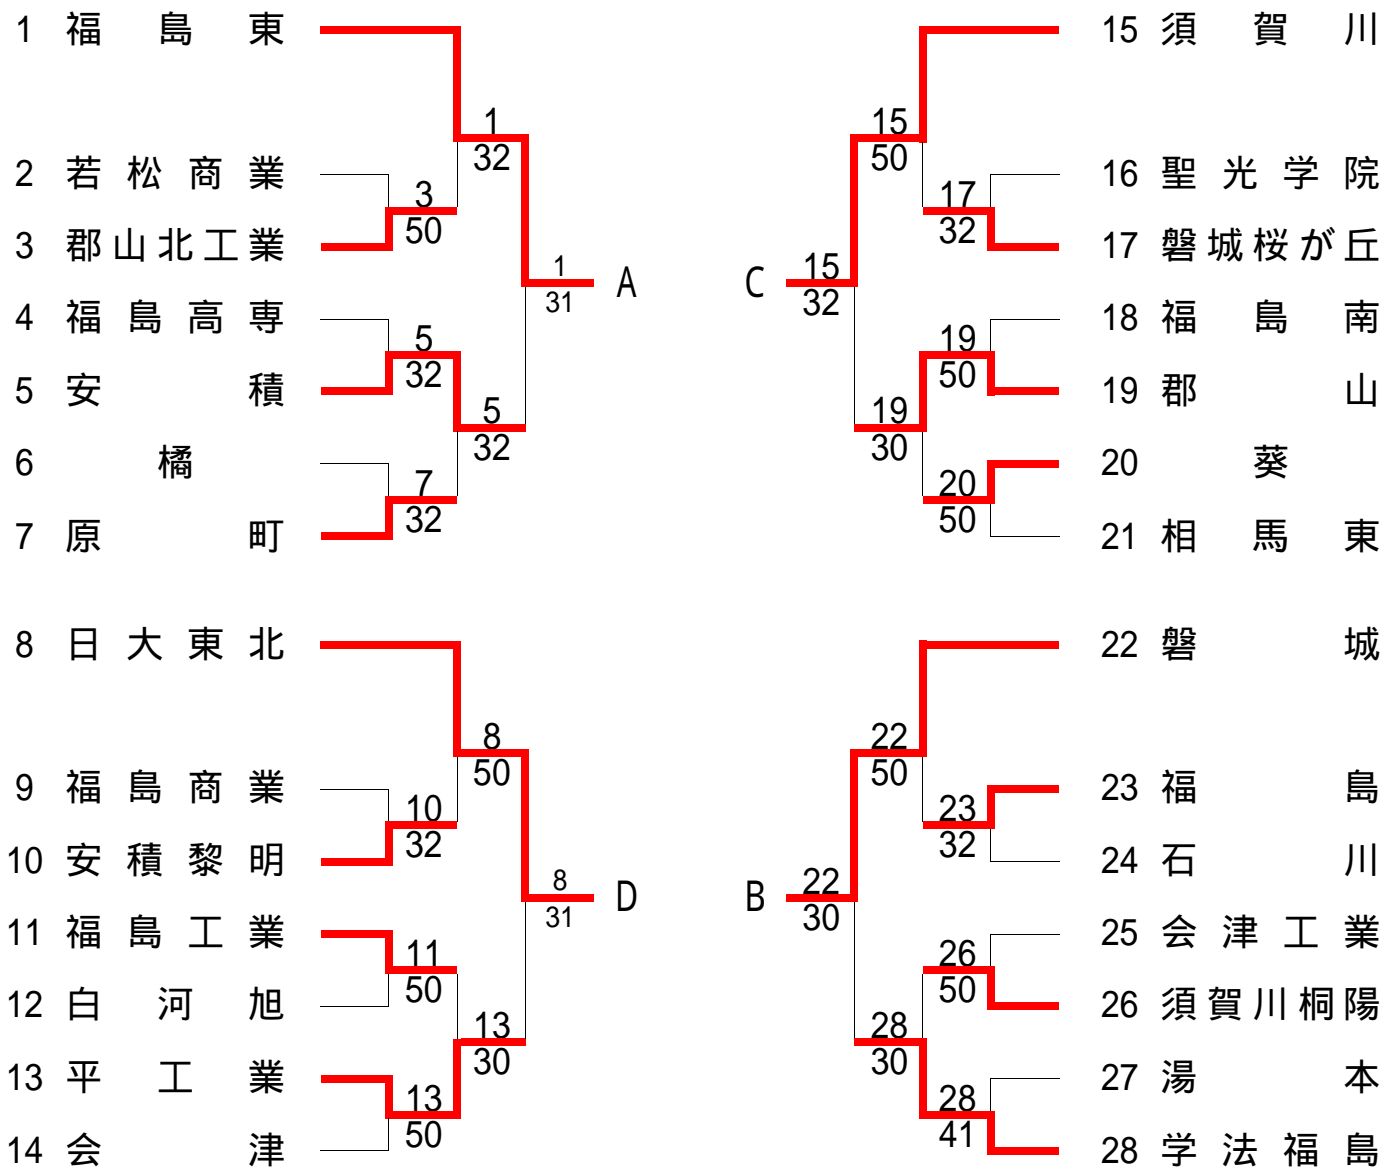

男子学校対抗トーナメント

決勝リーグ戦

	学校名	A	B	C	D	勝数	勝利試合数	順位
A	福島東		0-5	2-3	3-2	1	5	4
B	磐城	5-0		4-1	3-2	3	12	1
C	須賀川	3-2	1-4		2-3	1	6	3
D	日大東北	2-3	2-3	3-2		1	7	2

磐城高校は3年ぶり4回目の優勝
尚、磐城高校と日大東北高校は10月27日・28日に
行われる東北大会(秋田県秋田市)の出場権獲得