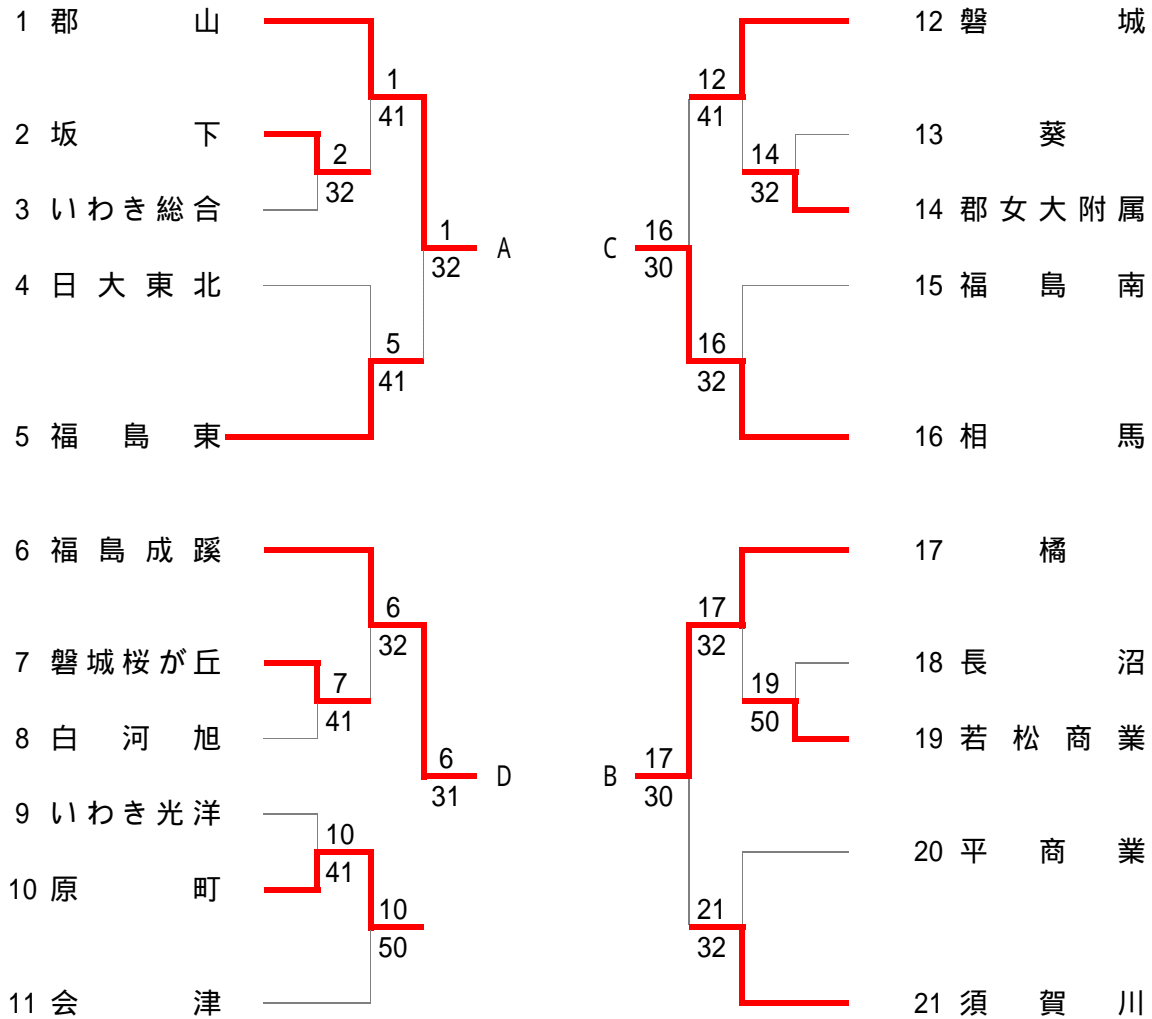

女子学校対抗トーナメント

決勝リーグ戦

	学校名	A	B	C	D	勝数	順位
A	郡山	/	4-1	4-1	4-1	3	1
B	橘	1-4	/	3-2	3-2	2	2
C	相馬	1-4	2-3	/	2-3	0	4
D	福島成蹊	1-4	2-3	3-2	/	1	3

郡山高校は2年ぶり3回目の優勝
尚、郡山高校と橘高校は10月27日・28日に行われる
東北大会(秋田県秋田市)の出場権獲得