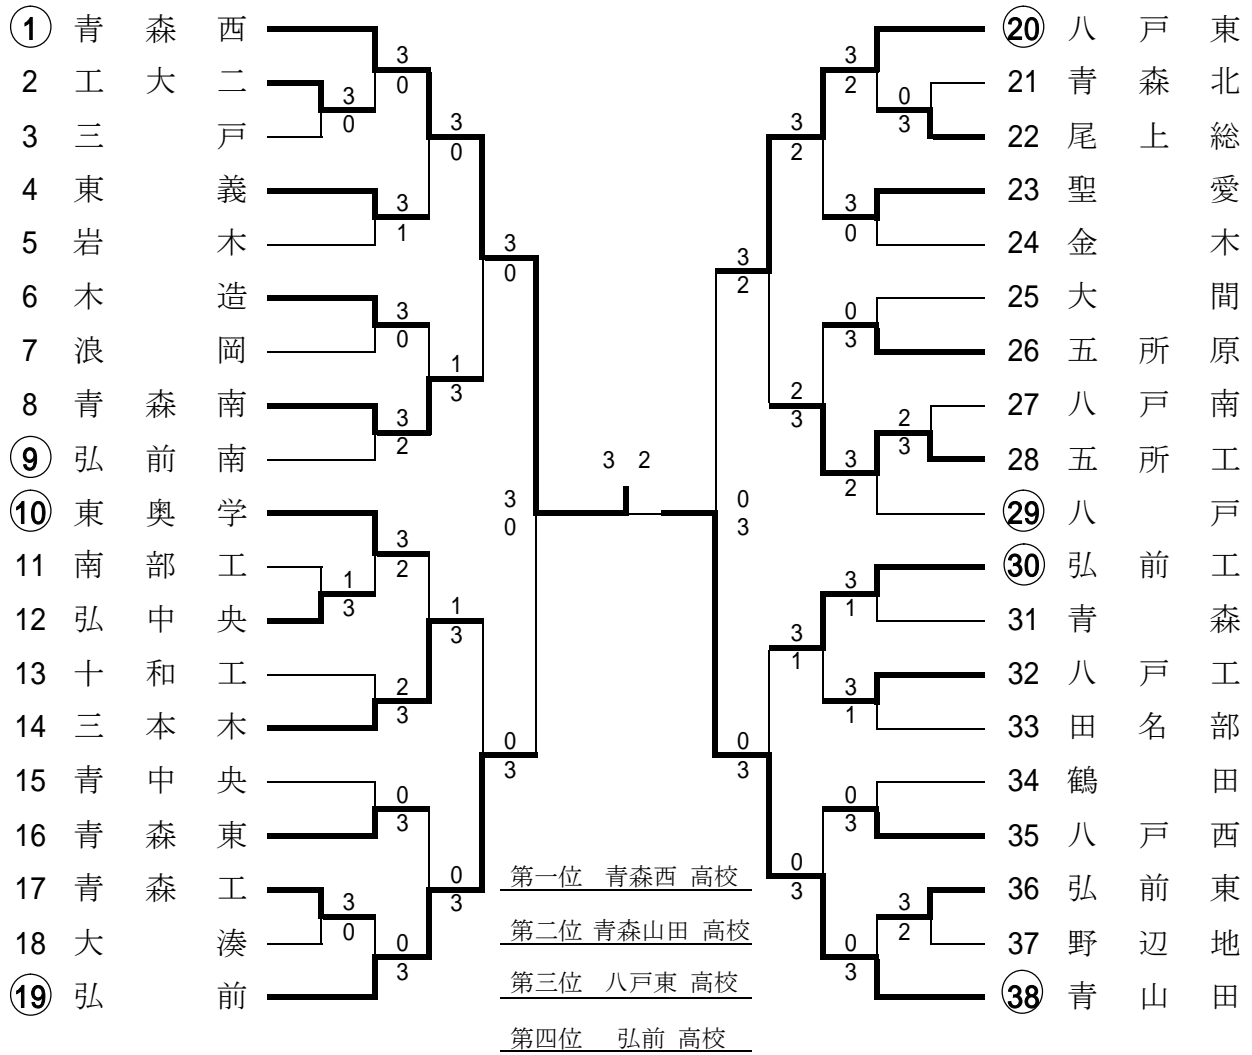

平成 19 年度 青森県 県下高校新人テニス選手権大会 男子団体

9 月 15 日 (土) ~ 9 月 17 日 (月) 青森市 新県総合運動公園テニスコート

準 決 勝	青森西 高校 3 - 0 弘前 高校	八戸東 高校 0 - 3 青森山田 高校
	S1 ( 山本 ) 4 - 4 ( 佐藤 )	S1 ( 川向 ) 0 - 6 ( 下山 )
	D1 ( 棟方・藤原 ) 6 - 2 ( 舘田・三上 )	D1 ( 鳥居・堀川 ) 3 - 4 ( 蝦名・菊地 )
	S2 ( 川越 ) 6 - 3 ( 福井 )	S2 ( 谷川 ) 0 - 6 ( 岳瀬 )
	D2 ( 山口・福士 ) 6 - 2 ( 黒滝・秋元 )	D2 ( 藤嶋・小野寺 ) 2 - 4 ( 三国・中村 )
S3 ( 木村 ) 5 - 1 ( 佐藤晃 )	S3 ( 島守 ) 2 - 6 ( 柴谷 )	
決 勝 ・ 代 表 決 定	決勝 青森西 高校 3 - 2 青森山田 高校	3位 弘前 高校 1 - 3 八戸東 高校
	S1 ( 山本 ) 0 - 6 ( 下山 )	S1 ( 舘田 ) 2 - 6 ( 鳥井 )
	D1 ( 棟方・藤原 ) 6 - 4 ( 蝦名・菊地 )	D1 ( 佐藤・福井 ) 6 - 1 ( 谷川・木村 )
	S2 ( 川越 ) 3 - 6 ( 岳瀬 )	S2 ( 黒滝 ) 4 - 6 ( 堀川 )
	D2 ( 山口・福士 ) 6 - 1 ( 三国・中村 )	D2 ( 佐藤・小田切 ) 5 - 4 ( 藤嶋・島守 )
S3 ( 木村 ) 6 - 1 ( 柴谷 )	S3 ( 秋元 ) 0 - 6 ( 川向 )	

第 1 位の青森西高校と第 2 位の青森山田高校は東北高校選抜テニス選手権大会に出場

平成 19 年度 青森県 県下高校新人テニス選手権大会 女子団体

9月15日(土)～9月17日(月) 青森市 新県総合運動公園テニスコート

準 決 勝	青森西 高校 1 - 3 聖愛 高校	八戸 高校 0 - 3 八戸西 高校
	S1 (市川) 0 - 6 (須藤)	S1 (大浦) 1 - 6 (竹原)
	D1 (川原・渡邊芽) 4 - 6 (加藤・工藤)	D1 (中村・阿部) 2 - 6 (四戸・柴山)
	S2 (宿野部) 2 - 6 (山田)	S2 (橋本) - (小野)
	D2 (手塚・鈴木) - (川合・須藤)	D2 (阿部・川島) - (左々木・福島)
S3 (渡邊春) 6 - 2 (木村)	S3 (小原) 2 - 6 (船場)	
決 勝 ・ 代 表 決 定	決勝 聖愛 高校 3 - 0 八戸西 高校	代表決定 青森西 高校 3 - 0 八戸西 高校
	S1 (須藤) 6 - 3 (竹原)	S1 (市川) - (竹原)
	D1 (加藤・工藤) 6 - 2 (四戸・柴山)	D1 (宿野部・渡邊春) 6 - 3 (四戸・柴山)
	S2 (山田) 6 - 3 (小野)	S2 (川原) 6 - 1 (小野)
	D2 (川合・須藤) - (佐々木・福島)	D2 (手塚・鈴木) - (左々木・福島)
S3 (木村) - (船場)	S3 (渡邊芽) 6 - 0 (船場)	

第1位の聖愛高校と代表決定戦で勝った青森西高校は東北高校選抜テニス選手権大会に出場

平成 19 年度 青森県 県下高校新人テニス選手権大会 男子シングルス

9月15日(土) ~ 9月17日(月) 青森市 新県総合運動公園テニスコート

- 第1位 下 山 (青山田)
- 第2位 岳 瀬 (青森西)
- 第3位 川 越 (青山田)
- 第3位 柴 谷 (青山田)

平成 19 年度 青森県 県下高校新人テニス選手権大会 女子シングルス

平成 19 年度 青森県 県下高校新人テニス選手権大会 女子ダブルス

9月15日(土) ~ 9月17日(月) 青森市 新県総合運動公園テニスコート