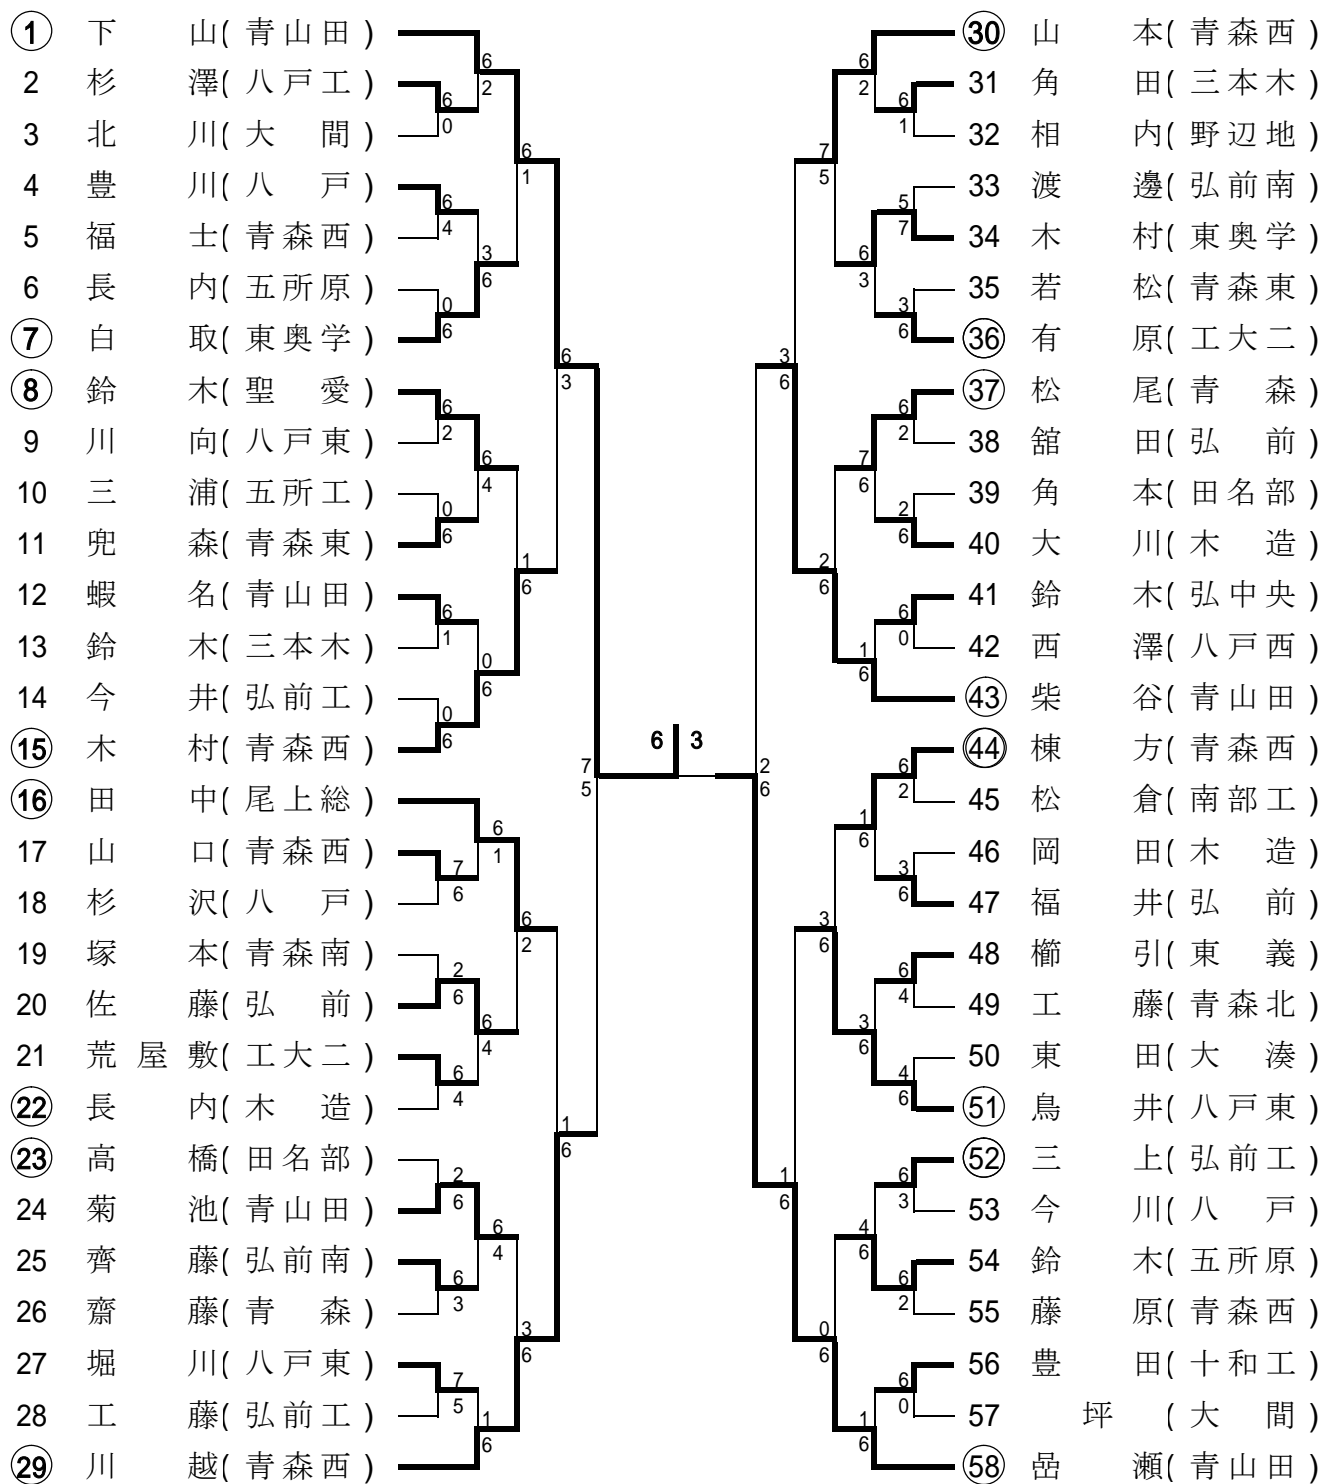

平成 19 年度 青森県 県下高校新人テニス選手権大会 男子団体

9 月 15 日 (土) ~ 9 月 17 日 (月) 青森市 新県総合運動公園テニスコート

準 決 勝	青森西 高校 3 - 0 弘前 高校	八戸東 高校 0 - 3 青森山田 高校
	S1 ( 山本 ) 4 - 4 ( 佐藤 )	S1 ( 川向 ) 0 - 6 ( 下山 )
	D1 ( 棟方・藤原 ) 6 - 2 ( 舘田・三上 )	D1 ( 鳥居・堀川 ) 3 - 4 ( 蝦名・菊地 )
	S2 ( 川越 ) 6 - 3 ( 福井 )	S2 ( 谷川 ) 0 - 6 ( 岳瀬 )
	D2 ( 山口・福士 ) 6 - 2 ( 黒滝・秋元 )	D2 ( 藤嶋・小野寺 ) 2 - 4 ( 三国・中村 )
S3 ( 木村 ) 5 - 1 ( 佐藤晃 )	S3 ( 島守 ) 2 - 6 ( 柴谷 )	
決 勝 ・ 代 表 決 定	決勝 青森西 高校 3 - 2 青森山田 高校	3位 弘前 高校 1 - 3 八戸東 高校
	S1 ( 山本 ) 0 - 6 ( 下山 )	S1 ( 舘田 ) 2 - 6 ( 鳥井 )
	D1 ( 棟方・藤原 ) 6 - 4 ( 蝦名・菊地 )	D1 ( 佐藤・福井 ) 6 - 1 ( 谷川・木村 )
	S2 ( 川越 ) 3 - 6 ( 岳瀬 )	S2 ( 黒滝 ) 4 - 6 ( 堀川 )
	D2 ( 山口・福士 ) 6 - 1 ( 三国・中村 )	D2 ( 佐藤・小田切 ) 5 - 4 ( 藤嶋・島守 )
S3 ( 木村 ) 6 - 1 ( 柴谷 )	S3 ( 秋元 ) 0 - 6 ( 川向 )	

第 1 位の青森西高校と第 2 位の青森山田高校は東北高校選抜テニス選手権大会に出場

平成 19 年度 青森県 県下高校新人テニス選手権大会 女子団体

9月15日(土)～9月17日(月) 青森市 新県総合運動公園テニスコート

準 決 勝	青森西 高校 1 - 3 聖愛 高校	八戸 高校 0 - 3 八戸西 高校
	S1 (市川) 0 - 6 (須藤)	S1 (大浦) 1 - 6 (竹原)
	D1 (川原・渡邊芽) 4 - 6 (加藤・工藤)	D1 (中村・阿部) 2 - 6 (四戸・柴山)
	S2 (宿野部) 2 - 6 (山田)	S2 (橋本) - (小野)
	D2 (手塚・鈴木) - (川合・須藤)	D2 (阿部・川島) - (左々木・福島)
S3 (渡邊春) 6 - 2 (木村)	S3 (小原) 2 - 6 (船場)	
決 勝 ・ 代 表 決 定	決勝 聖愛 高校 3 - 0 八戸西 高校	代表決定 青森西 高校 3 - 0 八戸西 高校
	S1 (須藤) 6 - 3 (竹原)	S1 (市川) - (竹原)
	D1 (加藤・工藤) 6 - 2 (四戸・柴山)	D1 (宿野部・渡邊春) 6 - 3 (四戸・柴山)
	S2 (山田) 6 - 3 (小野)	S2 (川原) 6 - 1 (小野)
	D2 (川合・須藤) - (佐々木・福島)	D2 (手塚・鈴木) - (左々木・福島)
S3 (木村) - (船場)	S3 (渡邊芽) 6 - 0 (船場)	

第1位の聖愛高校と代表決定戦で勝った青森西高校は東北高校選抜テニス選手権大会に出場

平成 19 年度 青森県 県下高校新人テニス選手権大会 男子シングルス

9月15日(土) ~ 9月17日(月) 青森市 新県総合運動公園テニスコート

- 第1位 下 山 (青山田)
- 第2位 岳 瀬 (青森西)
- 第3位 川 越 (青山田)
- 第3位 柴 谷 (青山田)

平成 19 年度 青森県 県下高校新人テニス選手権大会 女子シングルス