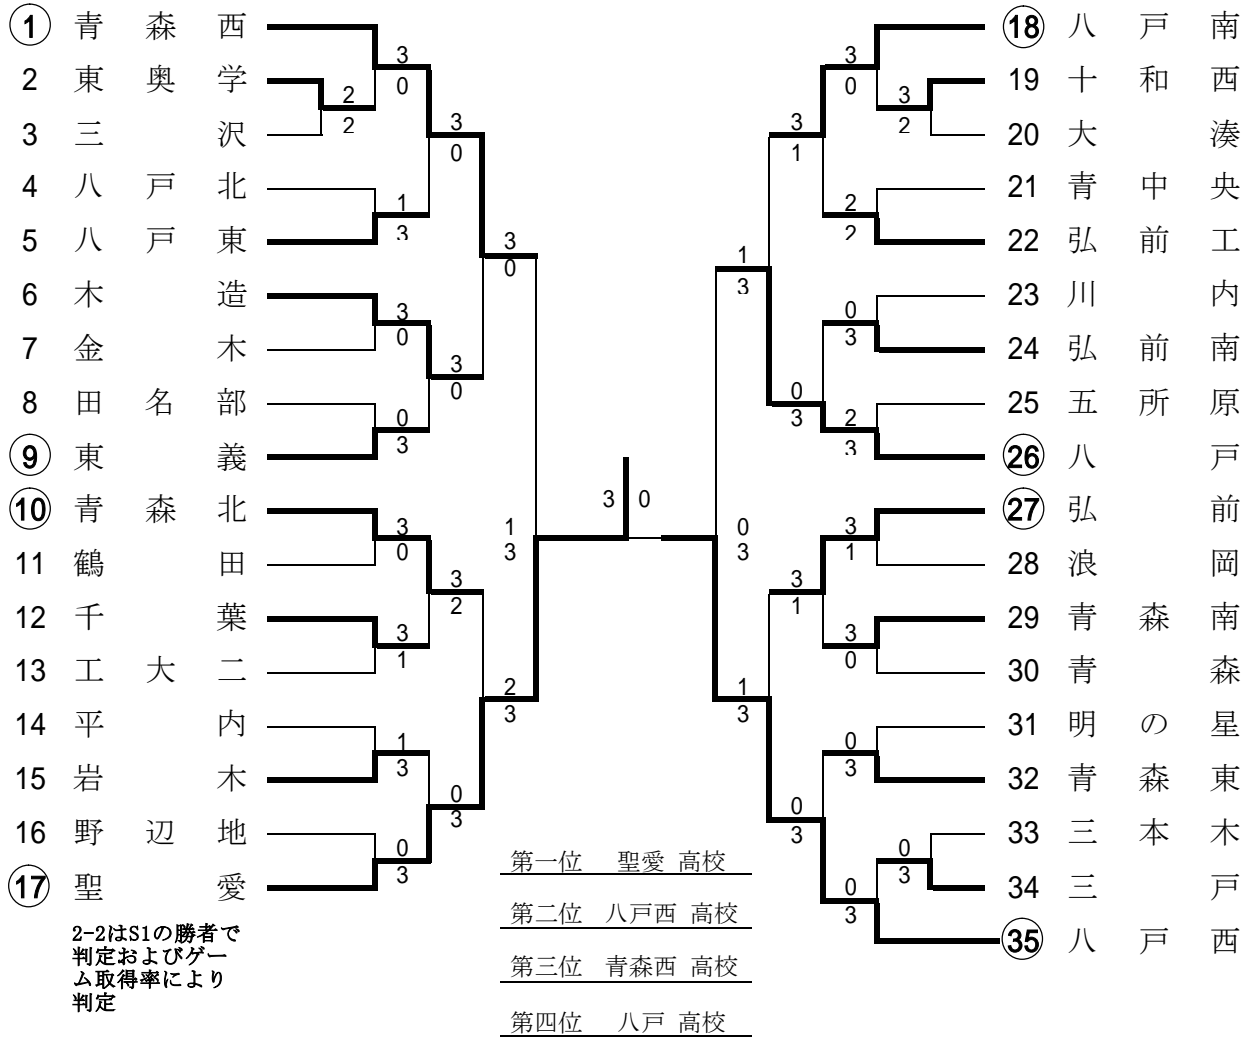

平成 19 年度 青森県 県下高校新人テニス選手権大会 男子団体

9 月 15 日 (土) ~ 9 月 17 日 (月) 青森市 新県総合運動公園テニスコート

準 決 勝	青森西 高校 3 - 0 弘前 高校	八戸東 高校 0 - 3 青森山田 高校
	S1 ( 山本 ) 4 - 4 ( 佐藤 )	S1 ( 川向 ) 0 - 6 ( 下山 )
	D1 ( 棟方・藤原 ) 6 - 2 ( 舘田・三上 )	D1 ( 鳥居・堀川 ) 3 - 4 ( 蝦名・菊地 )
	S2 ( 川越 ) 6 - 3 ( 福井 )	S2 ( 谷川 ) 0 - 6 ( 岳瀬 )
	D2 ( 山口・福士 ) 6 - 2 ( 黒滝・秋元 )	D2 ( 藤嶋・小野寺 ) 2 - 4 ( 三国・中村 )
S3 ( 木村 ) 5 - 1 ( 佐藤晃 )	S3 ( 島守 ) 2 - 6 ( 柴谷 )	
決 勝 ・ 代 表 決 定	決勝 青森西 高校 3 - 2 青森山田 高校	3位 弘前 高校 1 - 3 八戸東 高校
	S1 ( 山本 ) 0 - 6 ( 下山 )	S1 ( 舘田 ) 2 - 6 ( 鳥井 )
	D1 ( 棟方・藤原 ) 6 - 4 ( 蝦名・菊地 )	D1 ( 佐藤・福井 ) 6 - 1 ( 谷川・木村 )
	S2 ( 川越 ) 3 - 6 ( 岳瀬 )	S2 ( 黒滝 ) 4 - 6 ( 堀川 )
	D2 ( 山口・福士 ) 6 - 1 ( 三国・中村 )	D2 ( 佐藤・小田切 ) 5 - 4 ( 藤嶋・島守 )
S3 ( 木村 ) 6 - 1 ( 柴谷 )	S3 ( 秋元 ) 0 - 6 ( 川向 )	

第 1 位の青森西高校と第 2 位の青森山田高校は東北高校選抜テニス選手権大会に出場

平成 19 年度 青森県 県下高校新人テニス選手権大会 女子団体

9月15日(土)～9月17日(月) 青森市 新県総合運動公園テニスコート

準 決 勝	青森西 高校 1 - 3 聖愛 高校	八戸 高校 0 - 3 八戸西 高校
	S1 (市川) 0 - 6 (須藤)	S1 (大浦) 1 - 6 (竹原)
	D1 (川原・渡邊芽) 4 - 6 (加藤・工藤)	D1 (中村・阿部) 2 - 6 (四戸・柴山)
	S2 (宿野部) 2 - 6 (山田)	S2 (橋本) - (小野)
	D2 (手塚・鈴木) - (川合・須藤)	D2 (阿部・川島) - (左々木・福島)
S3 (渡邊春) 6 - 2 (木村)	S3 (小原) 2 - 6 (船場)	
決 勝 ・ 代 表 決 定	決勝 聖愛 高校 3 - 0 八戸西 高校	代表決定 青森西 高校 3 - 0 八戸西 高校
	S1 (須藤) 6 - 3 (竹原)	S1 (市川) - (竹原)
	D1 (加藤・工藤) 6 - 2 (四戸・柴山)	D1 (宿野部・渡邊春) 6 - 3 (四戸・柴山)
	S2 (山田) 6 - 3 (小野)	S2 (川原) 6 - 1 (小野)
	D2 (川合・須藤) - (佐々木・福島)	D2 (手塚・鈴木) - (左々木・福島)
S3 (木村) - (船場)	S3 (渡邊芽) 6 - 0 (船場)	

第1位の聖愛高校と代表決定戦で勝った青森西高校は東北高校選抜テニス選手権大会に出場

平成 19 年度 青森県 県下高校新人テニス選手権大会 男子シングルス

9月15日(土) ~ 9月17日(月) 青森市 新県総合運動公園テニスコート

- 第1位 下 山 (青山田)
- 第2位 岳 瀬 (青森西)
- 第3位 川 越 (青山田)
- 第3位 柴 谷 (青山田)

平成 19 年度 青森県 県下高校新人テニス選手権大会 女子シングルス

平成 19 年度 青森県 県下高校新人テニス選手権大会 女子ダブルス

9月15日(土) ~ 9月17日(月) 青森市 新県総合運動公園テニスコート