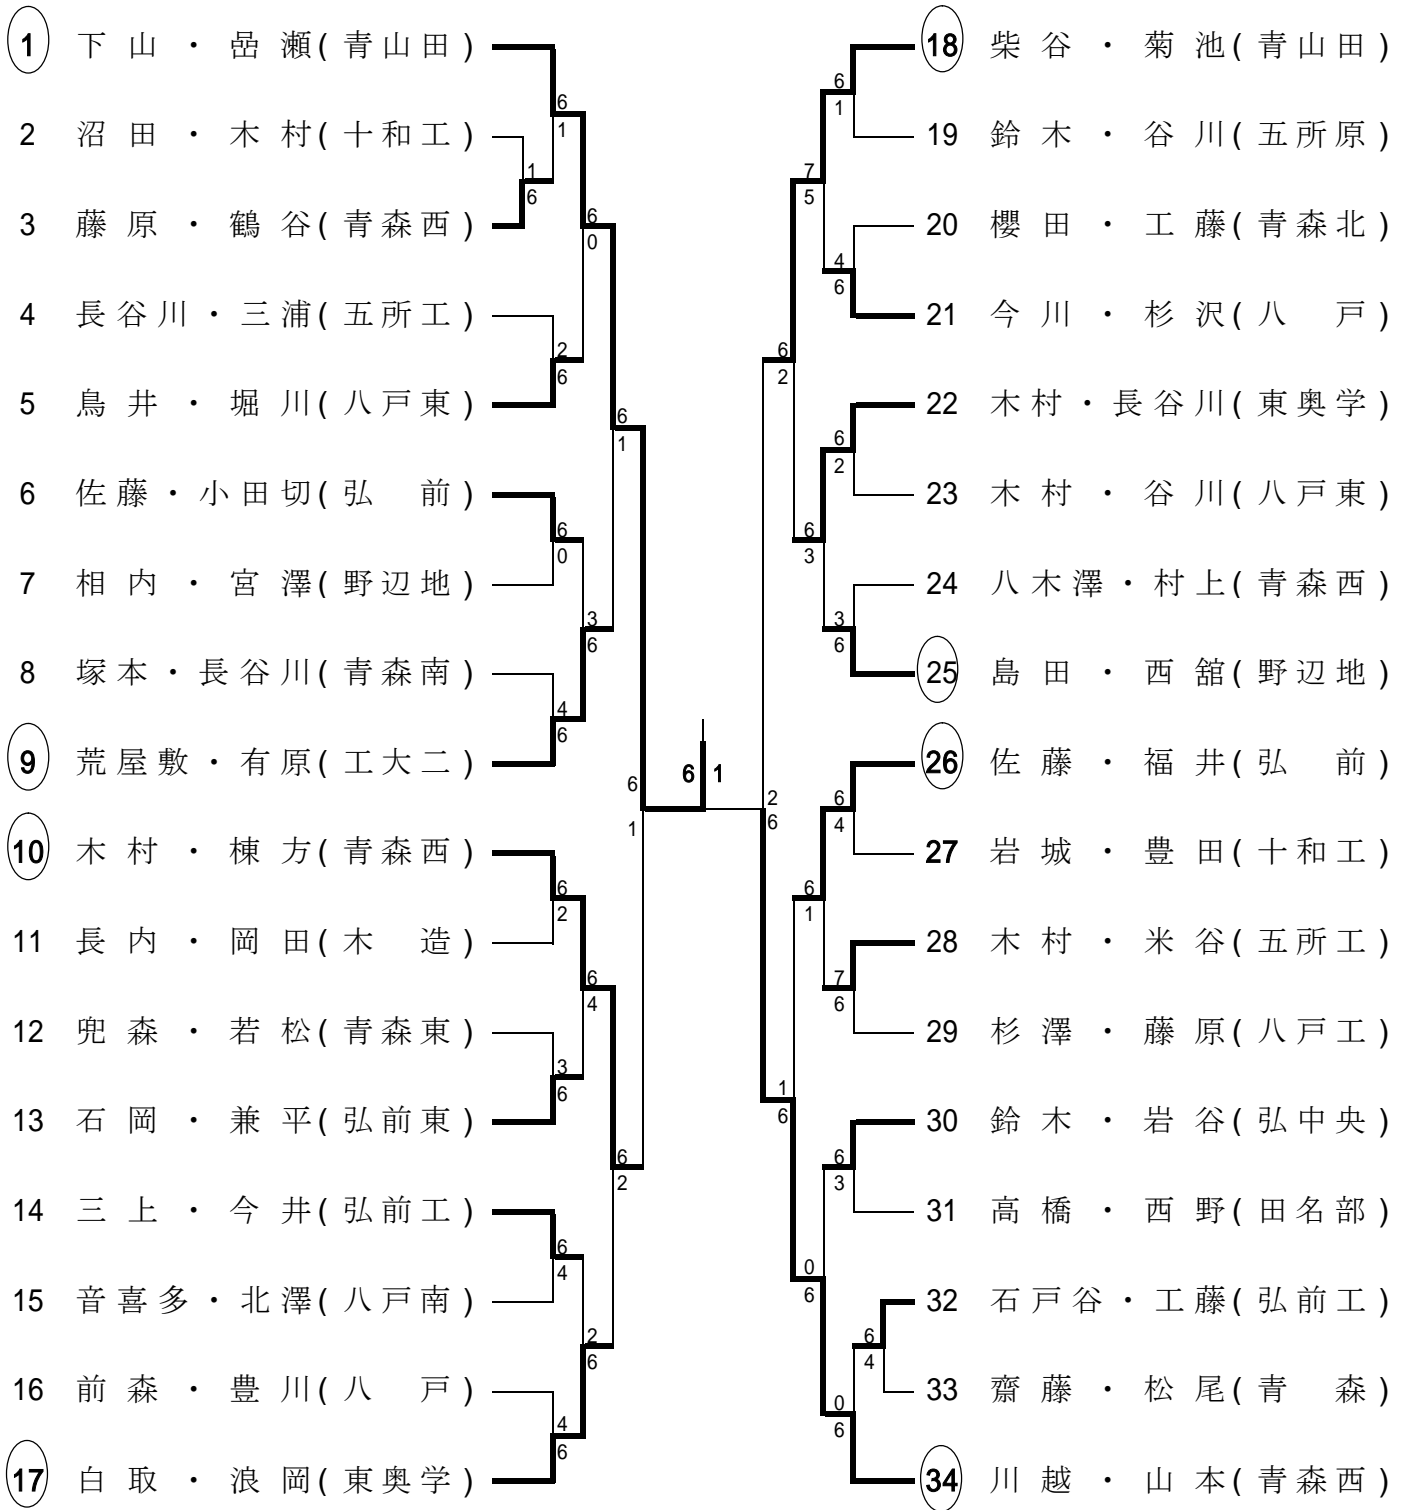

平成 19 年度 青森県 県下高校新人テニス選手権大会 男子ダブルス

9月15日(土) ~ 9月17日(月) 青森市 新県総合運動公園テニスコート

1. 第1位 下山・岳瀬 (青山田)
   第2位 川越・山本 (青森西)
   第3位 木村・棟方 (青森西)
   第3位 柴谷・菊池 (青山田)