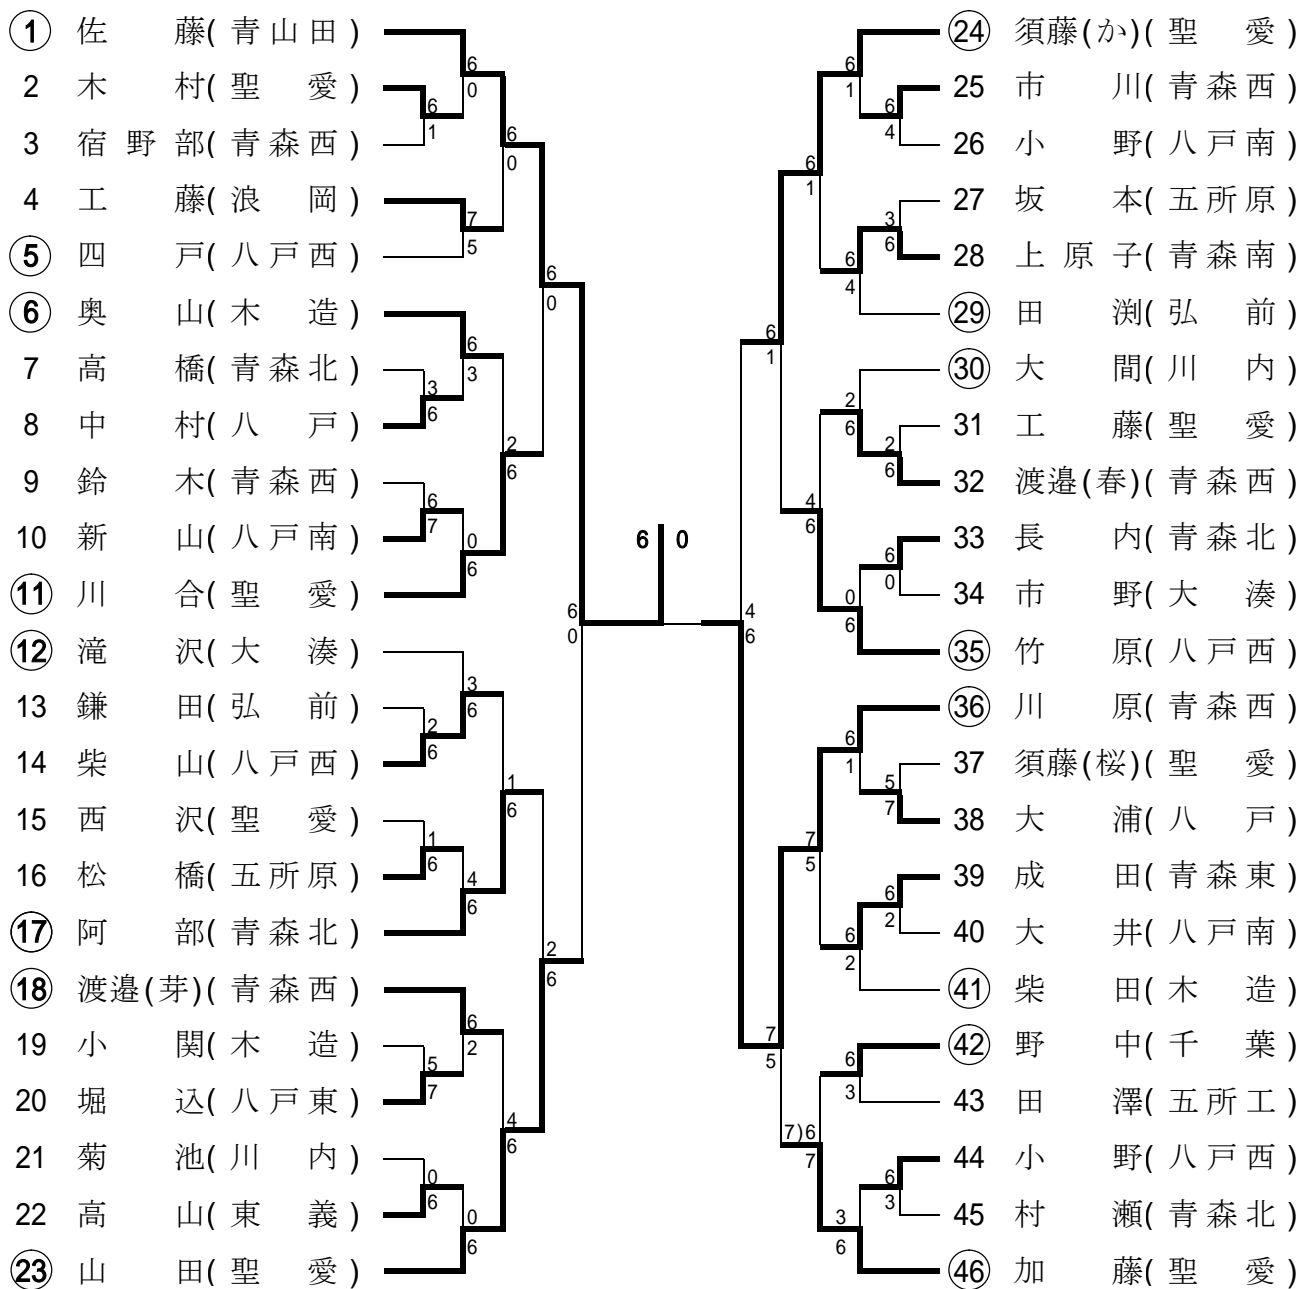

平成 19 年度 青森県 県下高校新人テニス選手権大会 男子団体

9 月 15 日 (土) ~ 9 月 17 日 (月) 青森市 新県総合運動公園テニスコート

準 決 勝	青森西 高校 3 - 0 弘前 高校	八戸東 高校 0 - 3 青森山田 高校
	S1 ( 山本 ) 4 - 4 ( 佐藤 )	S1 ( 川向 ) 0 - 6 ( 下山 )
	D1 ( 棟方・藤原 ) 6 - 2 ( 舘田・三上 )	D1 ( 鳥居・堀川 ) 3 - 4 ( 蝦名・菊地 )
	S2 ( 川越 ) 6 - 3 ( 福井 )	S2 ( 谷川 ) 0 - 6 ( 岳瀬 )
	D2 ( 山口・福士 ) 6 - 2 ( 黒滝・秋元 )	D2 ( 藤嶋・小野寺 ) 2 - 4 ( 三国・中村 )
S3 ( 木村 ) 5 - 1 ( 佐藤晃 )	S3 ( 島守 ) 2 - 6 ( 柴谷 )	
決 勝 ・ 代 表 決 定	決勝 青森西 高校 3 - 2 青森山田 高校	3位 弘前 高校 1 - 3 八戸東 高校
	S1 ( 山本 ) 0 - 6 ( 下山 )	S1 ( 舘田 ) 2 - 6 ( 鳥井 )
	D1 ( 棟方・藤原 ) 6 - 4 ( 蝦名・菊地 )	D1 ( 佐藤・福井 ) 6 - 1 ( 谷川・木村 )
	S2 ( 川越 ) 3 - 6 ( 岳瀬 )	S2 ( 黒滝 ) 4 - 6 ( 堀川 )
	D2 ( 山口・福士 ) 6 - 1 ( 三国・中村 )	D2 ( 佐藤・小田切 ) 5 - 4 ( 藤嶋・島守 )
S3 ( 木村 ) 6 - 1 ( 柴谷 )	S3 ( 秋元 ) 0 - 6 ( 川向 )	

第1位の聖愛高校と代表決定戦で勝った青森西高校は東北高校選抜テニス選手権大会に出場

平成 19 年度 青森県 県下高校新人テニス選手権大会 男子シングルス

9月15日(土) ~ 9月17日(月) 青森市 新県総合運動公園テニスコート

- 第1位 下 山 (青山田)
- 第2位 岳 瀬 (青森西)
- 第3位 川 越 (青山田)
- 第3位 柴 谷 (青山田)

平成 19 年度 青森県 県下高校新人テニス選手権大会 女子シングルス

9月15日(土) ~ 9月17日(月) 青森市 新県総合運動公園テニスコート

- 第1位 佐藤 (青山田)
- 第2位 川原 (青森西)
- 第3位 山田 (聖愛)
- 第3位 須藤 (か) (聖愛)

平成 19 年度 青森県 県下高校新人テニス選手権大会 男子ダブルス

9月15日(土) ~ 9月17日(月) 青森市 新県総合運動公園テニスコート

- 第1位 下山・岳瀬 (青山田)  
 第2位 川越・山本 (青森西)  
 第3位 木村・棟方 (青森西)  
 第3位 柴谷・菊池 (青山田)

平成 19 年度 青森県 県下高校新人テニス選手権大会 女子ダブルス

9月15日(土) ~ 9月17日(月) 青森市 新県総合運動公園テニスコート