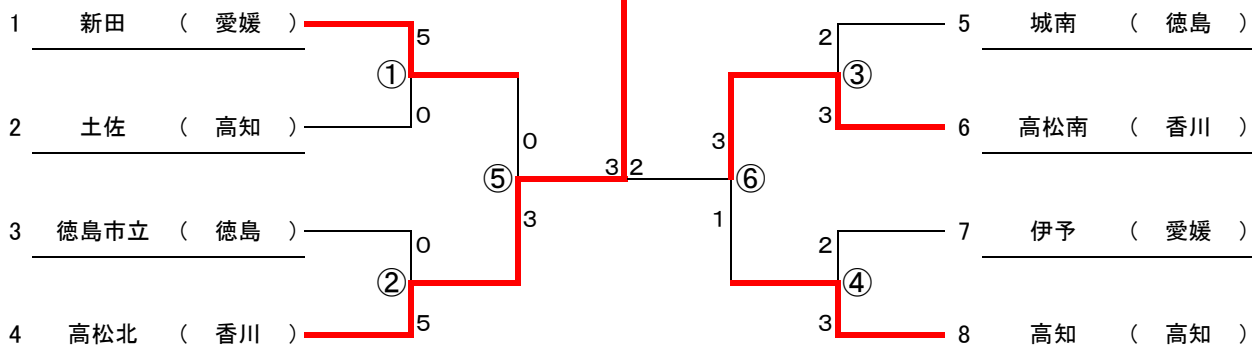

男子

第1代表校

高松北(香川)

第2代表校

高松南(香川)

順位決定戦

※一度対戦した学校は、そのときの勝者が勝ちとする。

男子記録