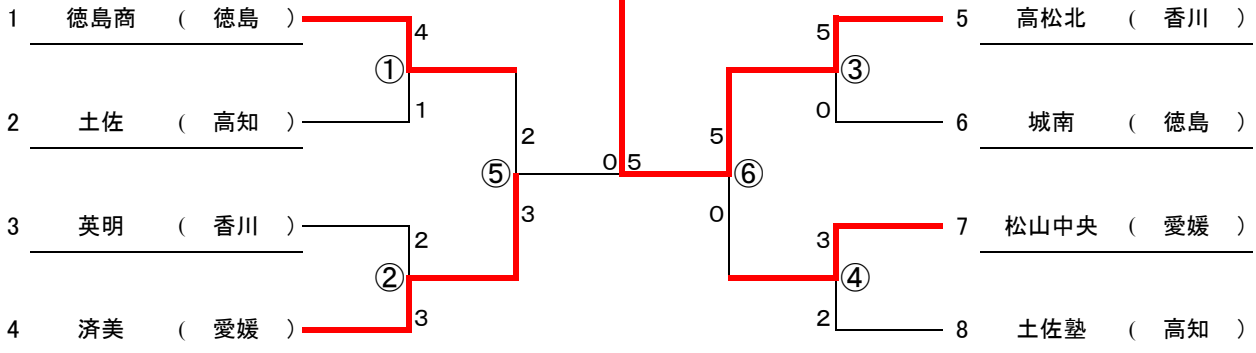

女子

第1代表校

高松北(香川)

第2代表校

済美(愛媛)