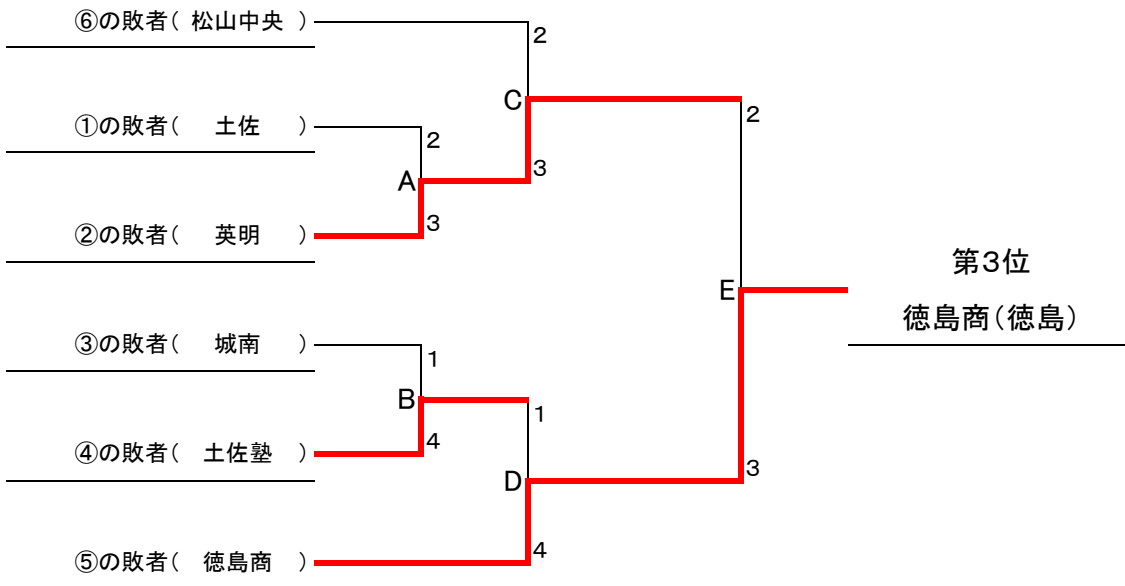

高松北(香川)

第2代表校

済美(愛媛)

順位決定戦

※一度対戦した学校は、そのときの勝者が勝ちとする。

女子記録

1回戦

<p>1 <u>徳島商</u> (徳島) 4 - 1</p> <p>S1 (庫元 菜子) 6 - 0</p> <p>D1 (林 悠華子 林 有輝子) 1 - 6</p> <p>S2 (川原英里菜) 6 - 0</p> <p>D2 (倉岡 麗 長谷友里香) 6 - 4</p> <p>S3 (佐野瑛里香) 6 - 0</p>	<p>2 <u>土佐</u> (高知)</p> <p>S1 (土井 知香)</p> <p>D1 (森 瀬里菜 高野 さよ)</p> <p>S2 (清水 彩巴)</p> <p>D2 (堅田 千晶 立本 怜梨)</p> <p>S3 (山崎 千寛)</p>
<p>3 <u>英明</u> (香川) 2 - 3</p> <p>S1 (平井 亜美) 6 - 2</p> <p>D1 (桜井小百合 土居 京子) 0 - 6</p> <p>S2 (村上ひろか) 6 - 4</p> <p>D2 (白川 歩美 小池 春香) 1 - 6</p> <p>S3 (宮本 真衣) 0 - 6</p>	<p>4 <u>済美</u> (愛媛)</p> <p>S1 (幸島 千尋)</p> <p>D1 (高須賀由喜 白谷伊都子)</p> <p>S2 (西地沙也加)</p> <p>D2 (高田莉絵子 光宗 育子)</p> <p>S3 (中村絵里香)</p>
<p>5 <u>高松北</u> (香川) 5 - 0</p> <p>S1 (二條 真実) 6 - 0</p> <p>D1 (岡野 友芽 松元 友香) 6 - 2</p> <p>S2 (高木 麻菜) 6 - 0</p> <p>D2 (多田 早織 栗林 瑞穂) 6 - 2</p> <p>S3 (黒田 星那) 6 - 1</p>	<p>6 <u>城南</u> (徳島)</p> <p>S1 (森 美津希)</p> <p>D1 (大西 祐未 福井 沙織)</p> <p>S2 (高野 真美)</p> <p>D2 (竹内沙耶香 岩坂あゆみ)</p> <p>S3 (丸岡 睦)</p>
<p>7 <u>松山中央</u> (愛媛) 3 - 2</p> <p>S1 (高平 沙季) 3 - 6</p> <p>D1 (永木奈津視 徳永 早夏) 6 - 1</p> <p>S2 (渡部 美奈) 6 (4) - 7</p> <p>D2 (長山 友希 安永多美子) 7 - 6 (6)</p> <p>S3 (岡田 美里) 7 - 5</p>	<p>8 <u>土佐塾</u> (高知)</p> <p>S1 (小田英里加)</p> <p>D1 (綱島 文果 金山 麗香)</p> <p>S2 (野本 沙織)</p> <p>D2 (森光 和加 徳弘 純子)</p> <p>S3 (澤谷佳代子)</p>