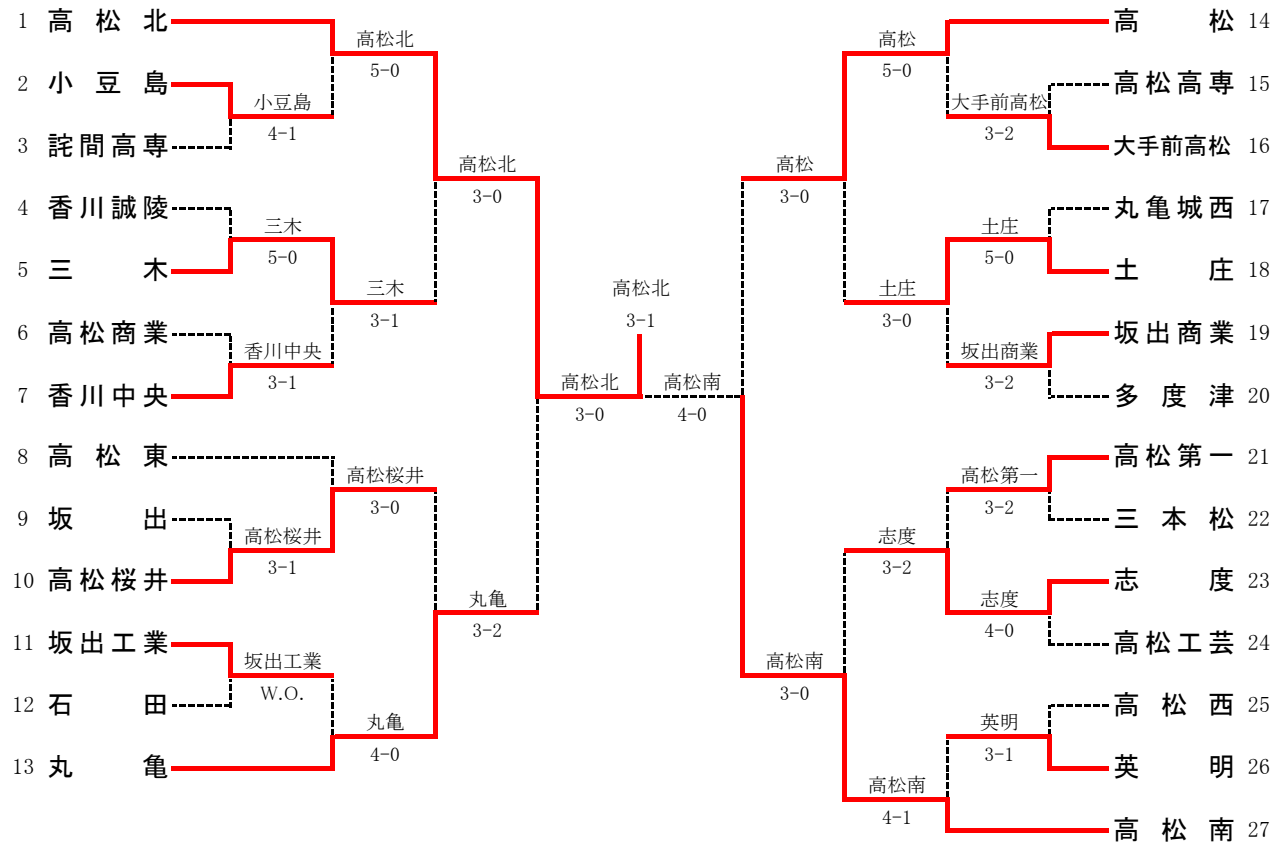

平成19年度 香川県高等学校新人大会テニス競技 兼 第30回全国選抜高校テニス大会 香川県予選

2007.10.27・28
香川県総合運動公園テニス場

男子団体戦

女子団体戦

男子対戦表

1R1	2	小豆島	4-1	詫間高専	3
S1		山本 亮太①	3-6	森 和也②	
D1		松尾 和紀① 川寄 翔太②	6-3	亀井 泰士① 木村 卓功①	
S2		寺岡 義人①	6-2	瀬口 智也②	
D2		平木 厚志② 小原 久和②	6-0	竹林 真孝② 三鍋 嘉大②	
S3		秋長 拓哉②	6-1	宮田 和也②	

1R2	4	香川誠陵	0-5	三木	5
S1		松本 悟②	1-6	森下 魁②	
D1		太巻 孝規② 南 智之②	0-6	香西 竜郎② 香川 龍恭①	
S2		橋本 英幸②	4-6	松下 将章②	
D2		香川 健司① 三好 翔太①	1-6	小川 剛史① 横木 健志①	
S3		大久保 直幸②	1-6	向井 洸貴①	

1R3	6	高松商業	1-3	香川中央	7
S1		松井 啓悟①	3-6	谷本 知浩②	
D1		黒淵 勝己② 高橋 良②	3-6	永尾 勇貴① 難波 祐輔②	
S2		津田 勇人①	6-4	田岡 佑基②	
D2		野崎 雄資② 葛西 亨平②	3-6	勝間 大輝② 吉田 翔一②	
S3		佐々木 康佑②	4-3打切	矢部 晋平②	