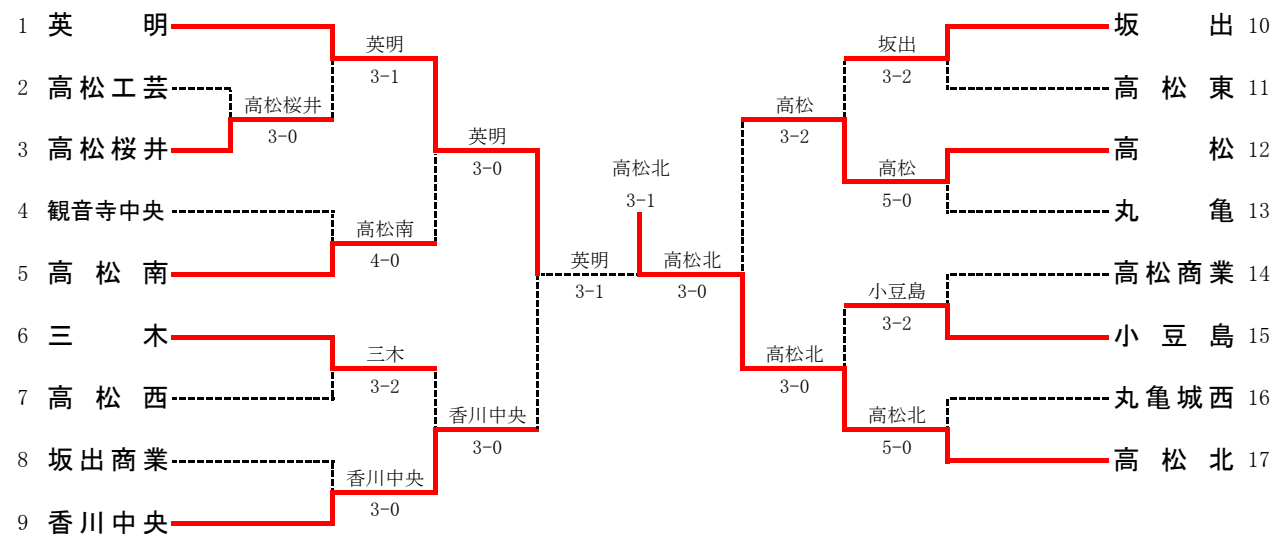

平成19年度 香川県高等学校新人大会テニス競技 兼 第30回全国選抜高校テニス大会 香川県予選

2007.10.27・28
香川県総合運動公園テニス場

男子団体戦

女子団体戦

男子対戦表

1R1	2	小豆島	4-1	詫間高専	3
S1		山本 亮太①	3-6	森 和也②	
D1		松尾 和紀① 川寄 翔太②	6-3	亀井 泰士① 木村 卓功①	
S2		寺岡 義人①	6-2	瀬口 智也②	
D2		平木 厚志② 小原 久和②	6-0	竹林 真孝② 三鍋 嘉大②	
S3		秋長 拓哉②	6-1	宮田 和也②	