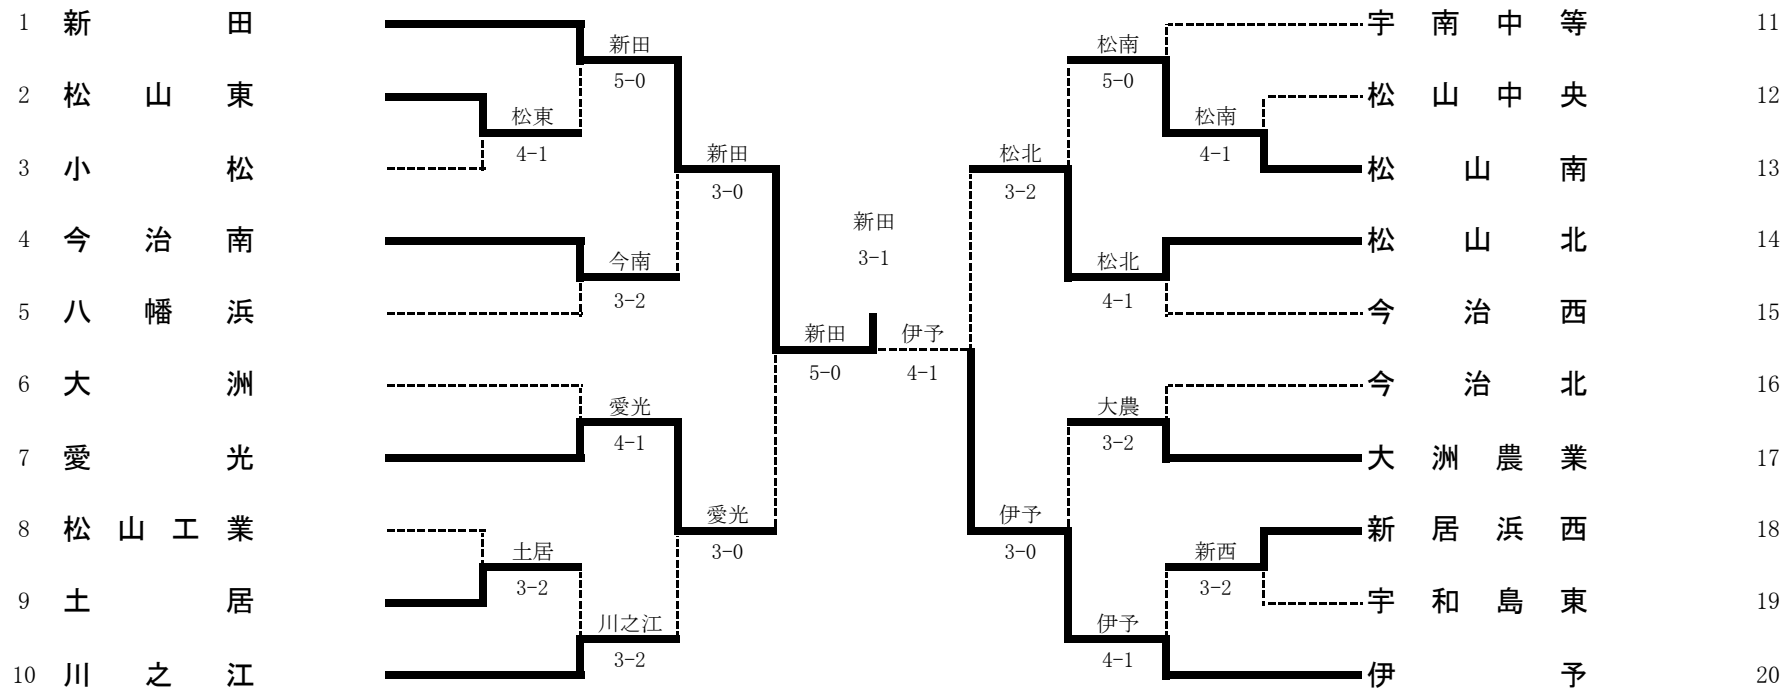

第30回愛媛県高等学校選抜テニス大会愛媛県予選兼
平成19年度愛媛県高等学校新人大会 テニス競技

平成19年10月27日、28日 愛媛県総合運動公園庭球場