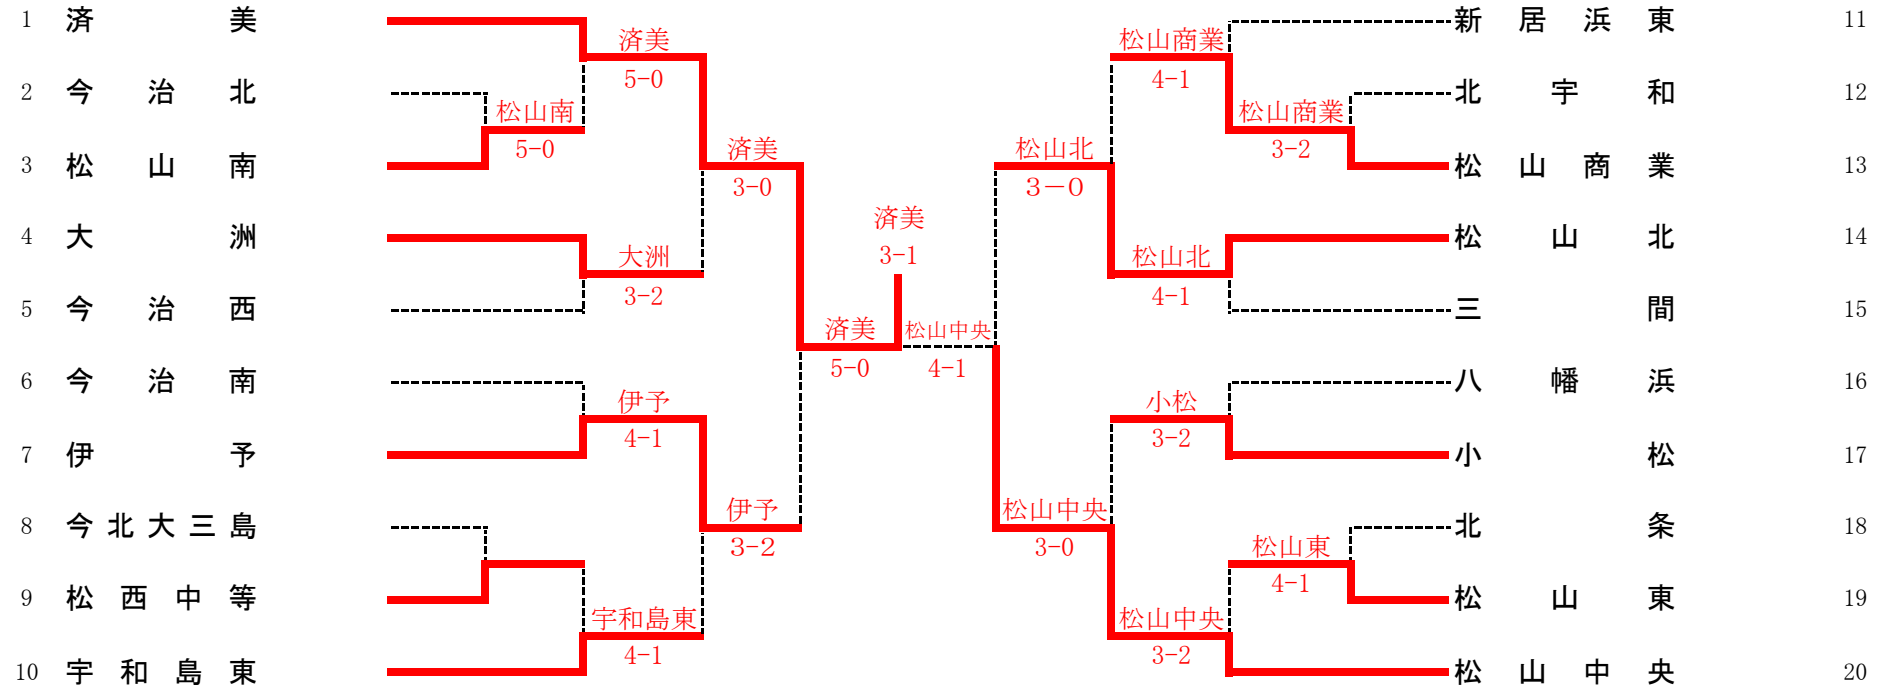

第30回愛媛県高等学校選抜テニス大会愛媛県予選兼
平成19年度愛媛県高等学校新人大会 テニス競技

平成19年10月27日、28日 愛媛県総合運動公園庭球場