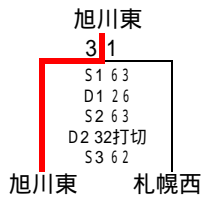

# 男子団体戦

3位決定戦

2位決定戦

優	勝	札幌日本大学高等学校	
準	優	勝	北海道札幌藻岩高等学校
第	3	位	北海道旭川東高等学校
			北海道札幌西高等学校

平成19年度(2007)  
第29回北海道高等学校秋季テニス大会  
兼第30回全国選抜高校テニス大会北海道地区大会

期日 平成19年10月10日(水)・11日(木)・12日(金)  
会場 旭川市花咲スポーツ公園テニスコート  
旭川市花咲町1丁目  
TEL 0166-53-4084

北海道テニス協会・北海道高等学校体育連盟  
読売新聞社  
アマースポーツジャパン(株)

男子 1回戦

弟子屈 1 — 4 苫小牧 東

S1	鈴木 貴大	6-1	長尾 拓磨
D1	前川 憐久・加川 雄貴	3-6	赤松 祐一郎・中田 孝之
S2	山中 毅 瑠	1-6	浦 島 信 明
D2	筒測 聡・上西 亨	2-6	郷路 健朗・日下 洋輔
S3	坪 田 遊 馬	5-7	渡 辺 信 二

男子 1回戦

札幌 南 — 帯広 柏葉