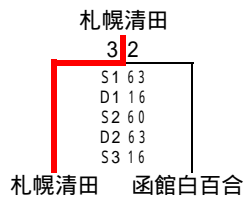

女子団体戦

3位決定戦