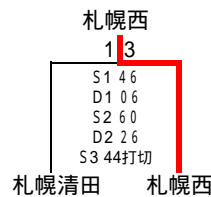

3位決定戦

22	旭 川 東	3	——	1	札 幌 西
S1	山下剛弘	6 - 3			中村健悟
D1	和賀 崇・林 瑛佑	2 - 6			山本大稀・羽賀 健
S2	澤野晋之介	6 - 3			若林 諒
D2	小坂祐輔・齋藤公仁	3 - 2 打切0			大西祐貴・千野竜平
S3	澤 野 泰 吾	6 - 2			阿部賢太郎

2位決定戦

23	旭 川 東	0	——	4	札 幌 藻 岩
S1	山下剛弘	2 - 6			伊藤敏史
D1	和賀 崇・林 瑛佑	2 - 6			塚形昂生・竹田侑平
S2	澤野晋之介	0 - 6			菅野翔大
D2	小坂祐輔・齋藤公仁	1 - 4 打切0			梅田 光・常磐井武和
S3	澤 野 泰 吾	1 - 6			平井慎吾

# 女子団体戦

3位決定戦

2位決定戦

優勝	札幌日本大学高等学校
準優勝	北海道札幌西高等学校
第3位	北海道札幌清田高等学校
	函館白百合学園高等学校

平成19年度(2007)  
第29回北海道高等学校秋季テニス大会  
兼第30回全国選抜高校テニス大会北海道地区大会

期日 平成19年10月10日(水)・11日(木)・12日(金)  
会場 旭川市花咲スポーツ公園テニスコート  
旭川市花咲町1丁目  
TEL 0166-53-4084