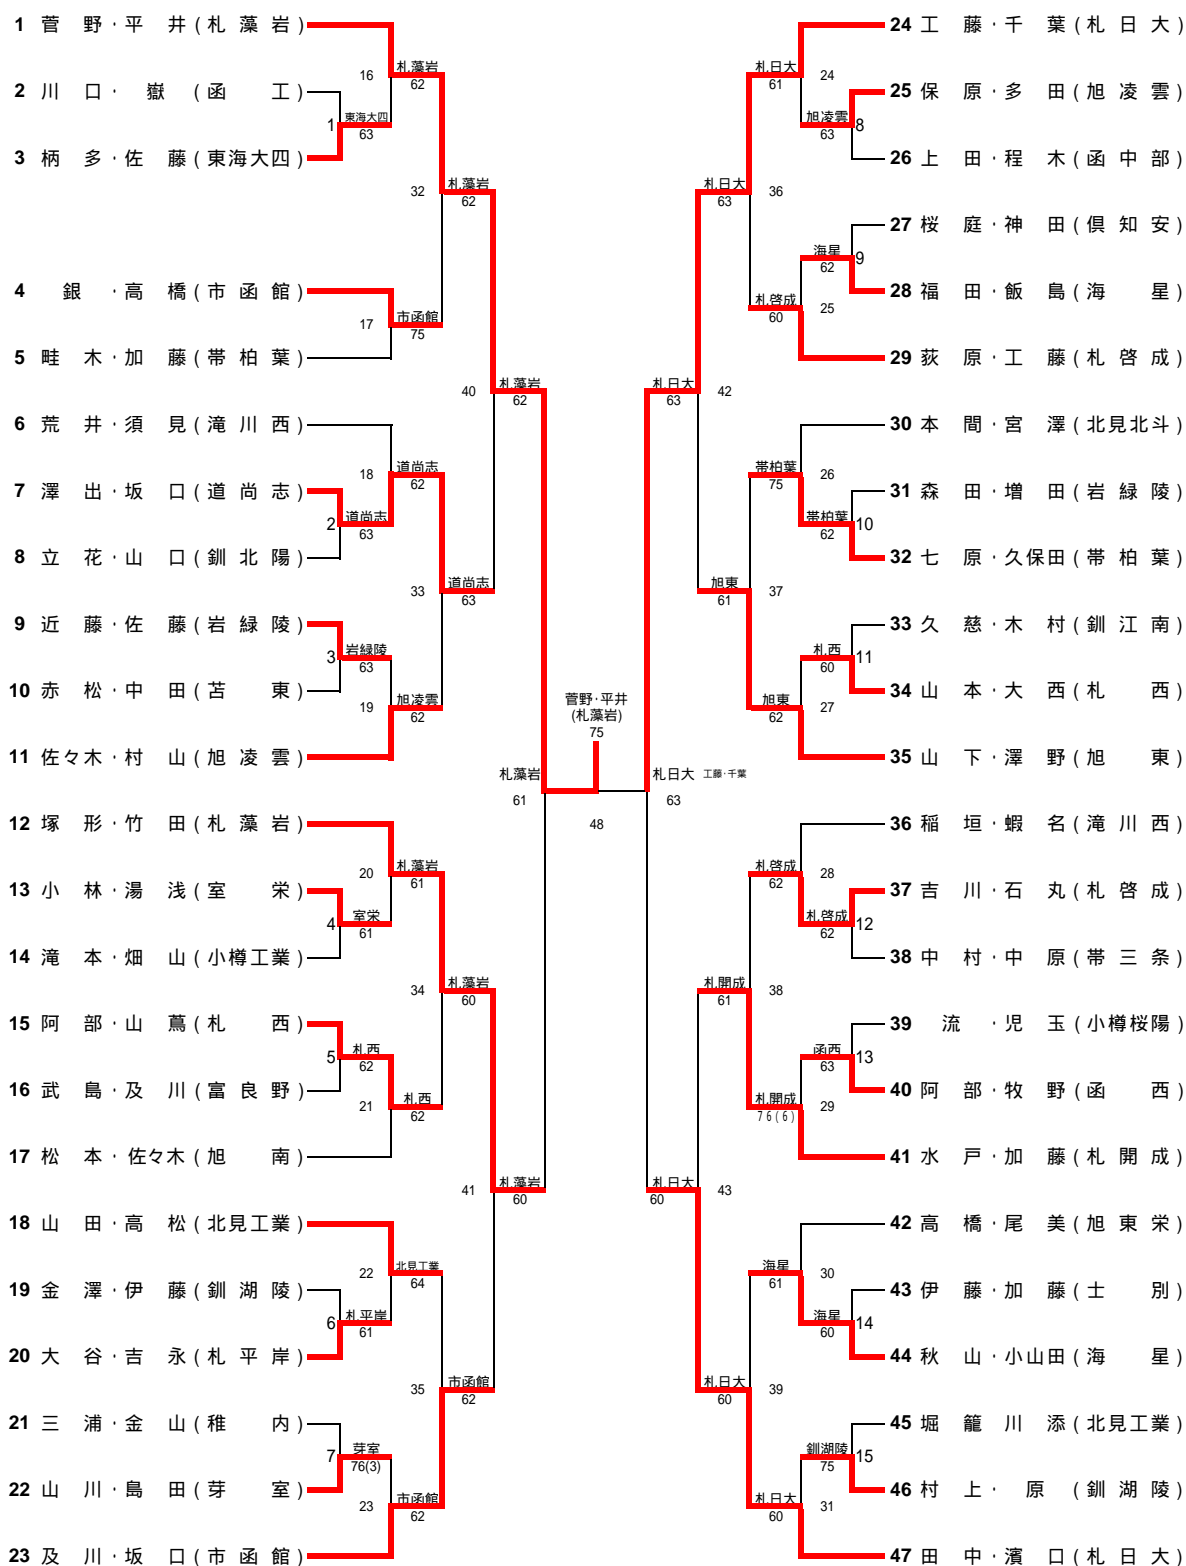

男子ダブルス

1. **優勝** 菅野翔大・平井慎吾 (札幌藻岩)
2. **準優勝** 工藤康史・千葉政徳 (札幌日本大学)
3. **第3位** 塚形昂生・竹田侑平 (札幌藻岩)
4. 田中紀行・濱口涼太 (札幌日本大学)