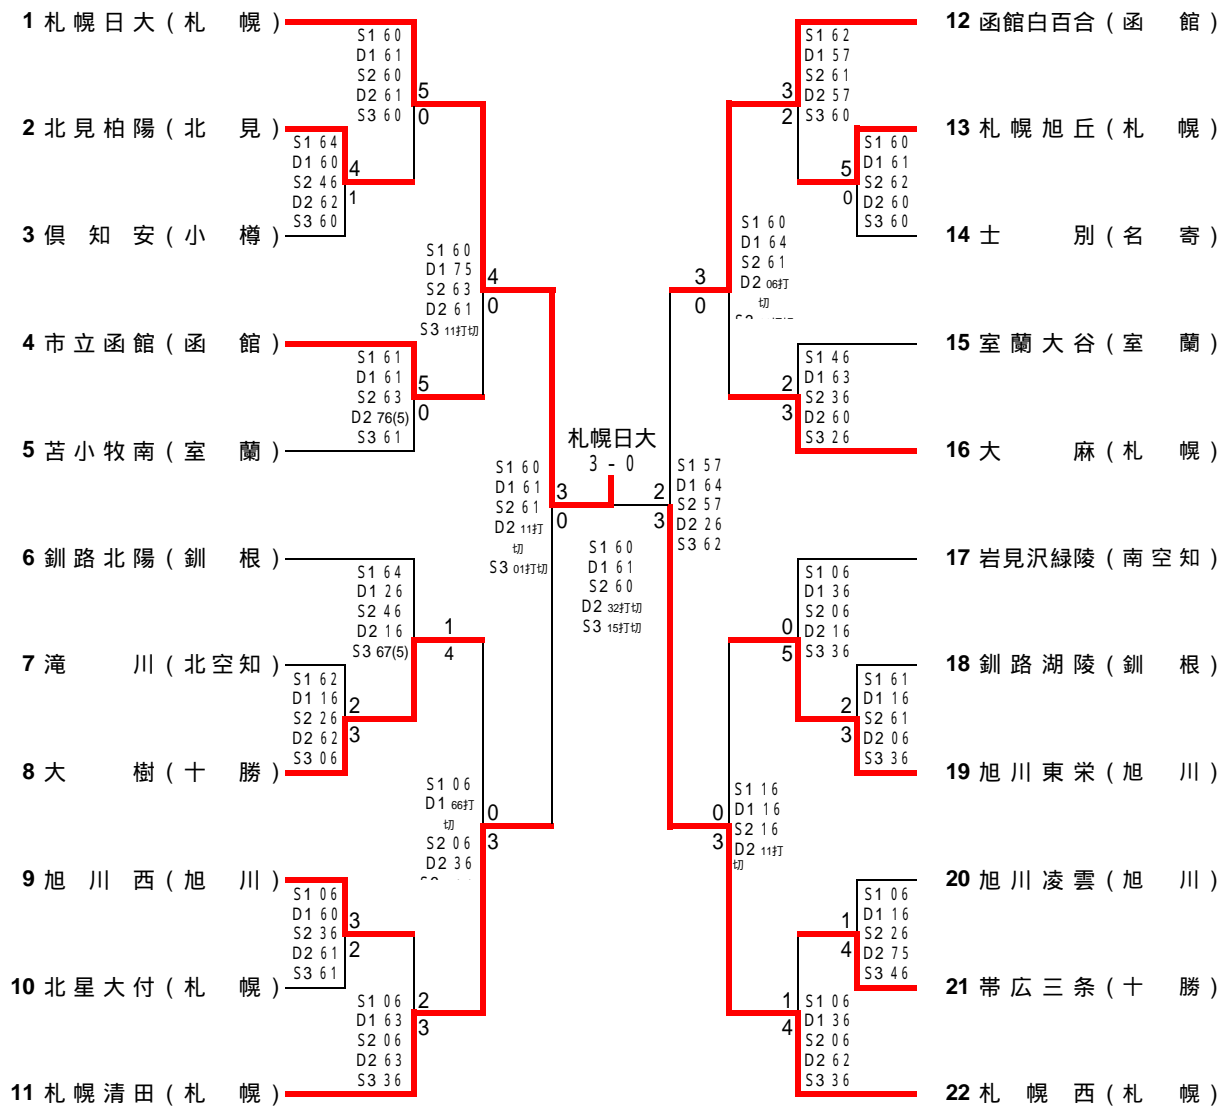

女子団体戦

優勝	札幌日本大学高等学校
準優勝	北海道札幌西高等学校
第3位	北海道札幌清田高等学校
	函館白百合学園高等学校