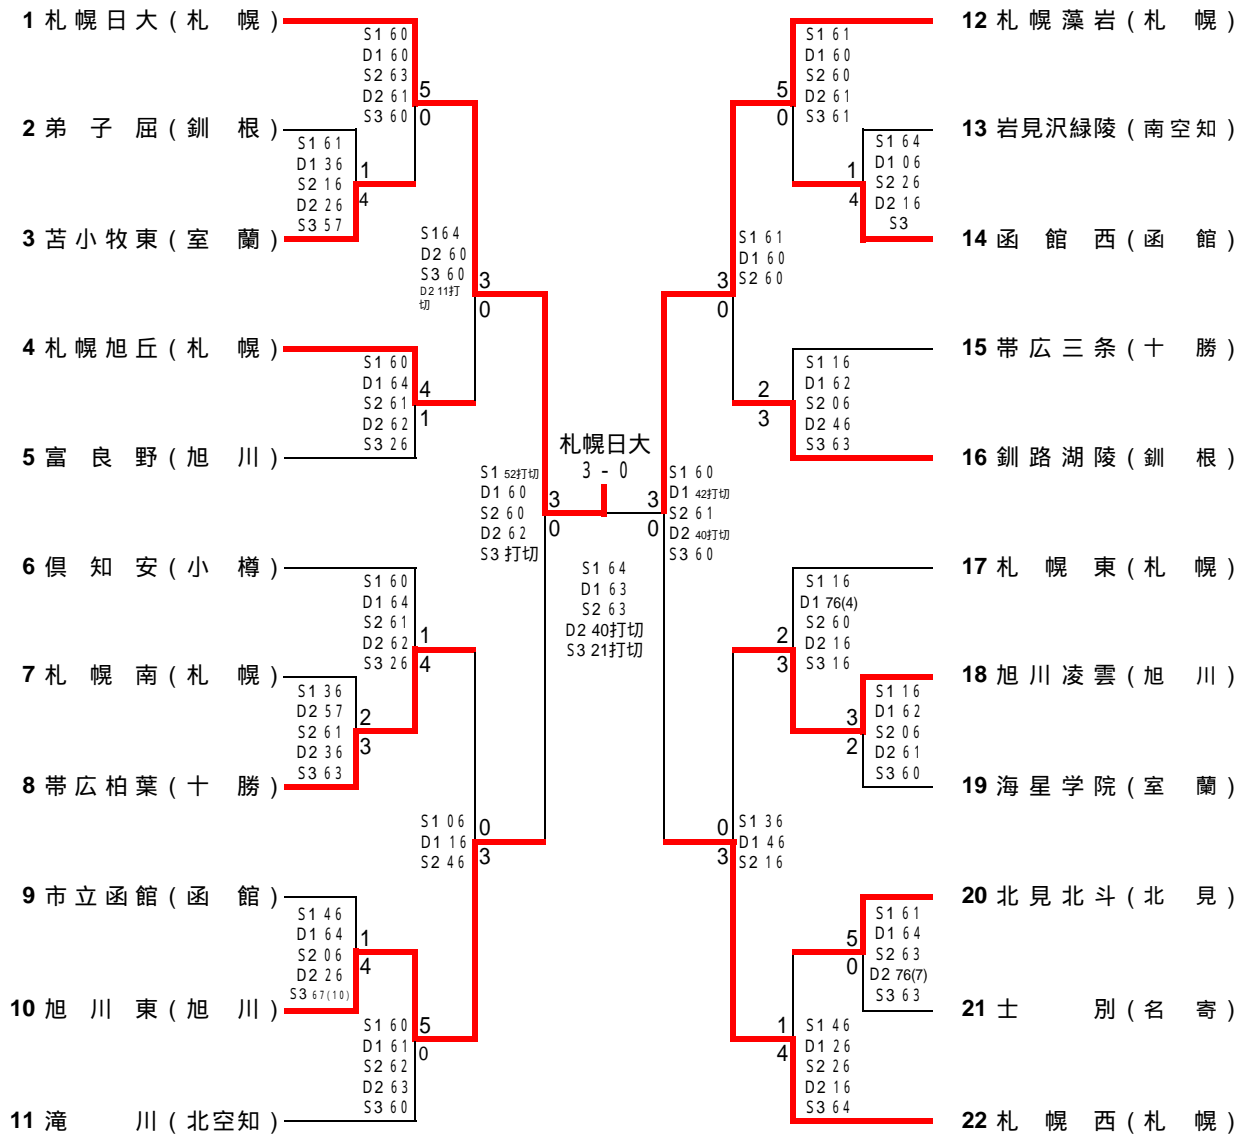

# 男子団体戦

3位決定戦

2位決定戦

優	勝	札幌日本大学高等学校	
準	優	勝	北海道札幌藻岩高等学校
第	3	位	北海道旭川東高等学校
			北海道札幌西高等学校

平成19年度(2007)  
第29回北海道高等学校秋季テニス大会  
兼第30回全国選抜高校テニス大会北海道地区大会

期日 平成19年10月10日(水)・11日(木)・12日(金)  
会場 旭川市花咲スポーツ公園テニスコート  
旭川市花咲町1丁目  
TEL 0166-53-4084