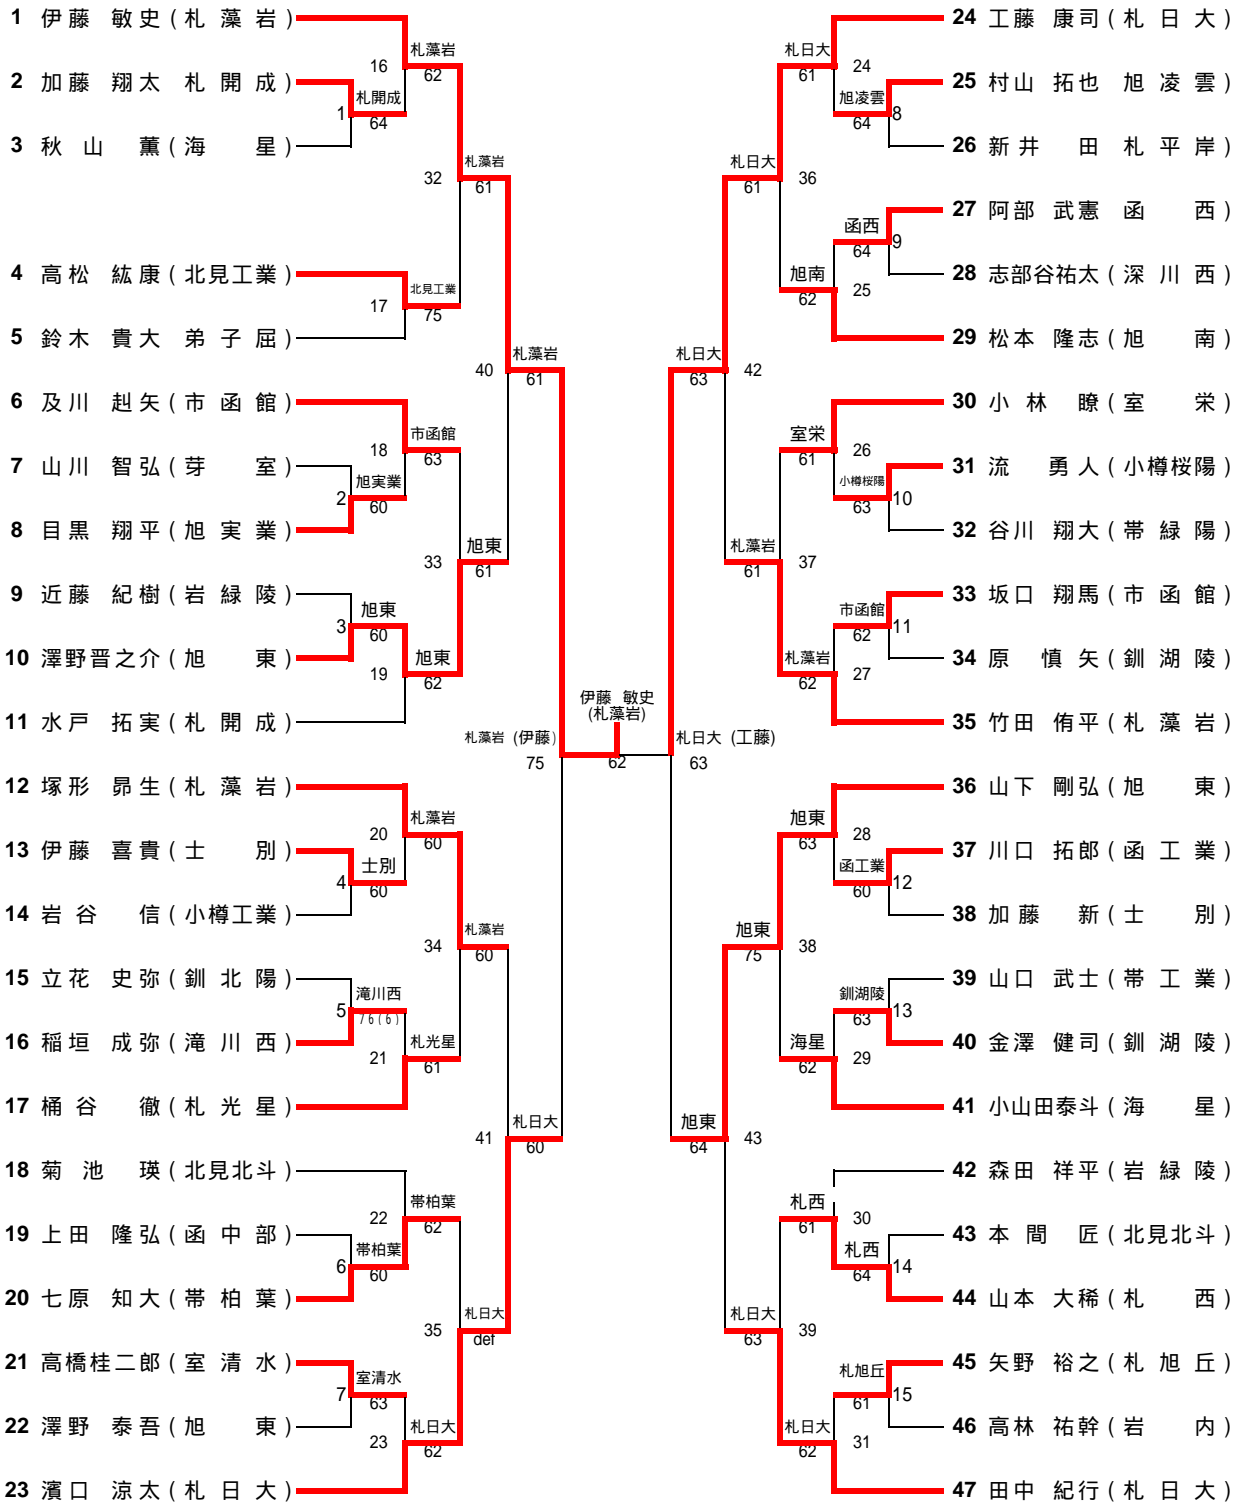

男子シングルス

優勝 伊藤 敏史 (札幌藻岩)

準優勝 工藤 康史 (札幌日本大学)

第3位 濱口 涼太 (札幌日本大学)

山下 剛弘 (旭川東)