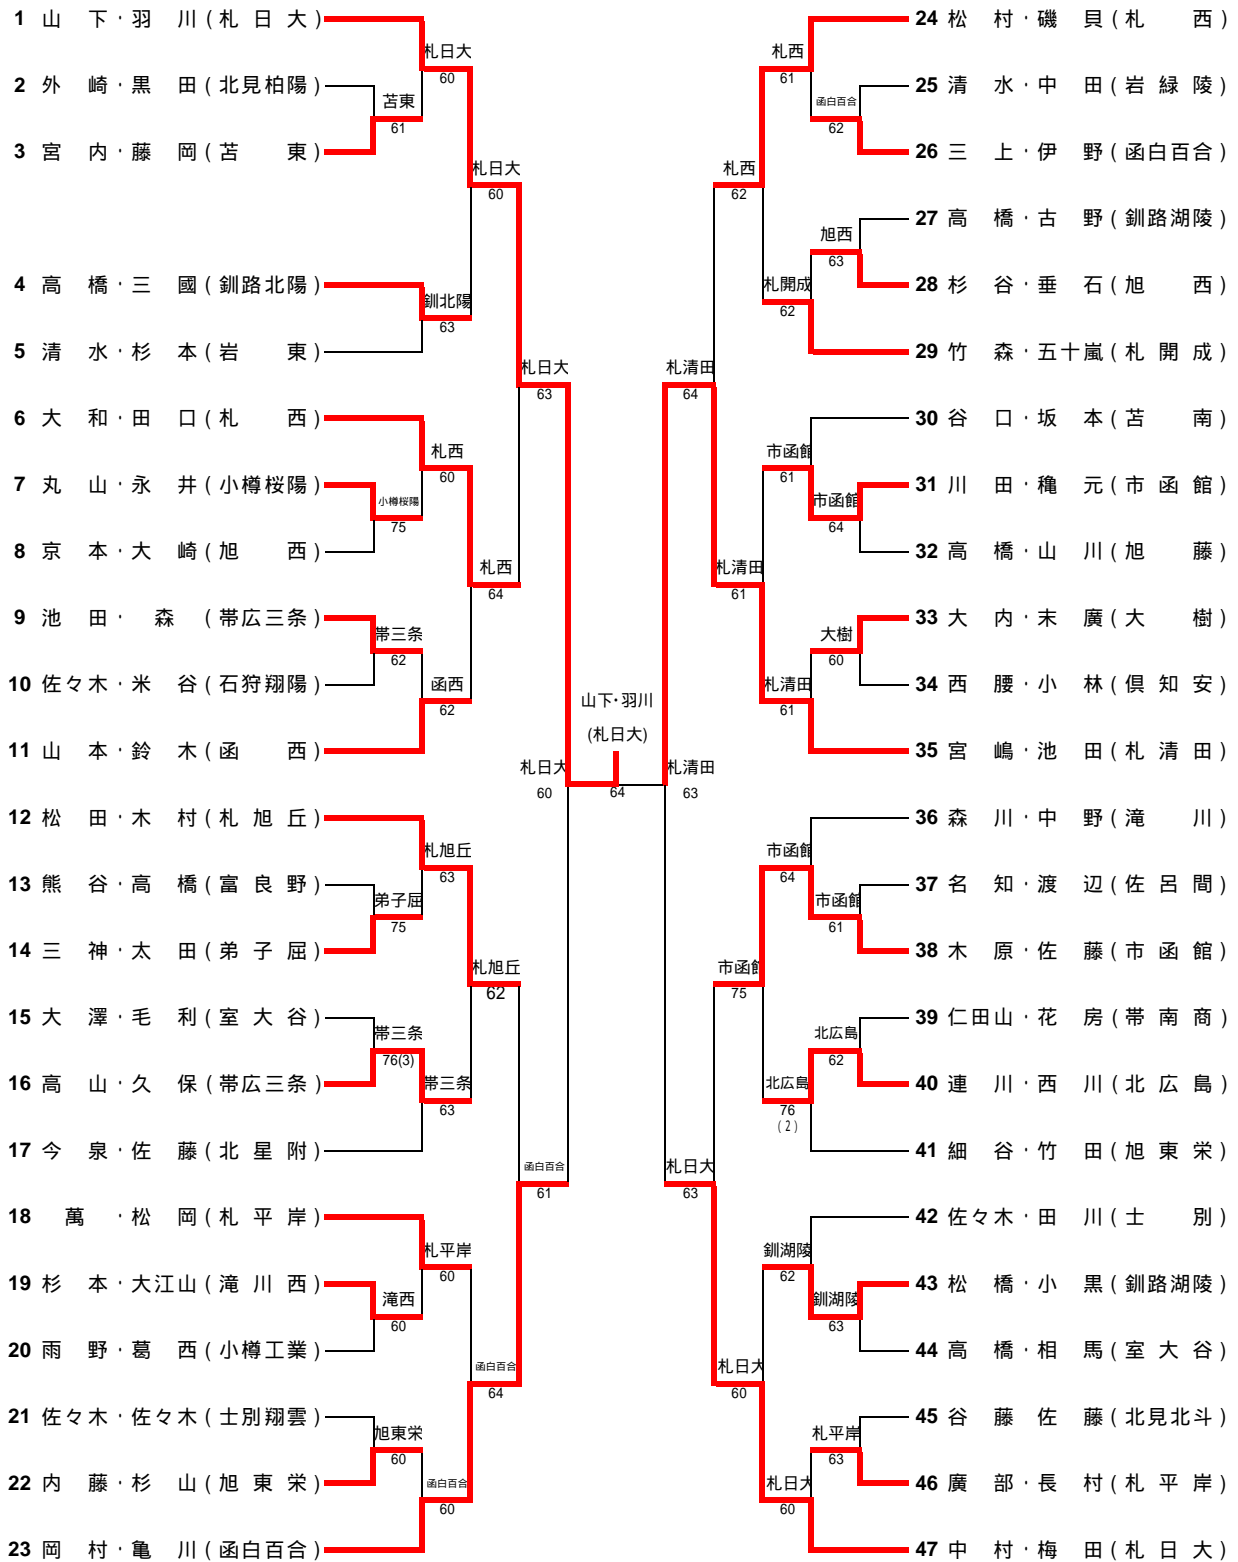

女子ダブルス

優勝 山下ちなみ・羽川沙織 (札幌日大)

準優勝 宮嶋沙季・池田佳奈 (札幌清田)

第3位 岡村茉耶・亀川理沙 (函館白百合学園)

中村英理・梅田まり (札幌日大)