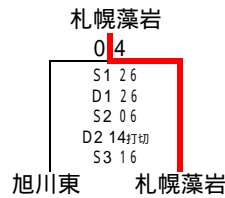

# 男子団体戦

3位決定戦

2位決定戦

優	勝	札幌日本大学高等学校	
準	優	勝	北海道札幌藻岩高等学校
第	3	位	北海道旭川東高等学校
			北海道札幌西高等学校

平成19年度(2007)  
第29回北海道高等学校秋季テニス大会  
兼第30回全国選抜高校テニス大会北海道地区大会

期日 平成19年10月10日(水)・11日(木)・12日(金)  
会場 旭川市花咲スポーツ公園テニスコート  
旭川市花咲町1丁目  
TEL 0166-53-4084

北海道テニス協会・北海道高等学校体育連盟  
読売新聞社  
アマースポーツジャパン(株)

男子 1回戦

弟子屈 1 — 4 苫小牧 東

S1	鈴木 貴大	6-1	長尾 拓磨
D1	前川 憐久・加川 雄貴	3-6	赤松 祐一郎・中田 孝之
S2	山中 毅 瑠	1-6	浦 島 信 明
D2	筒測 聡・上西 亨	2-6	郷路 健朗・日下 洋輔
S3	坪 田 遊 馬	5-7	渡 辺 信 二

男子 1回戦

札幌 南 — 帯広 柏葉