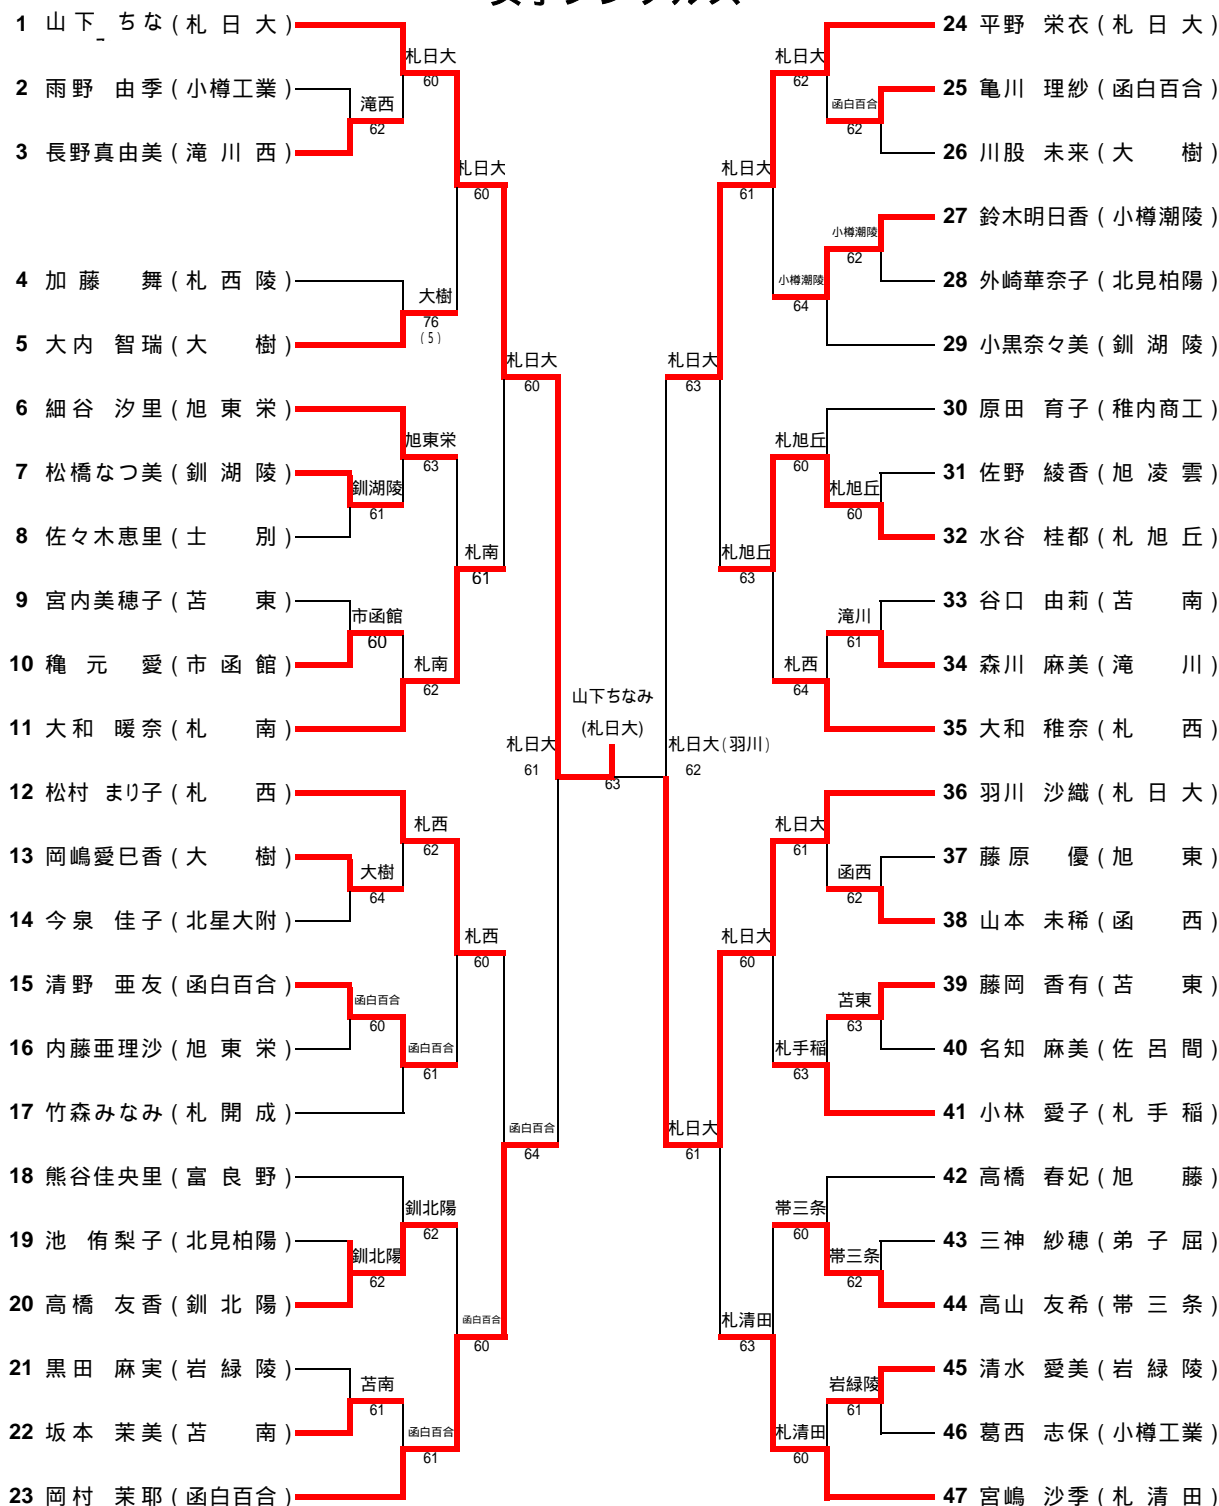

女子シングルス

- **優勝** 山下ちなみ (札幌日本大学)

- **準優勝** 羽川 沙織 (札幌日本大学)

- **第 3 位** 岡村 茉耶 (函館白百合学園)

- 平野 栄衣 (札幌日本大学)