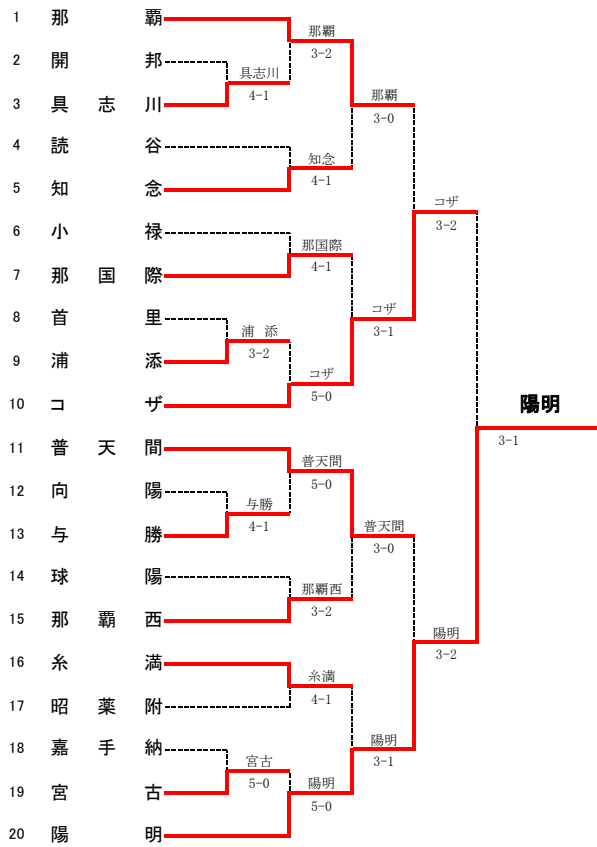

平成19年度 沖縄県高等学校新人体育大会 テニス競技

女子

三位決定戦