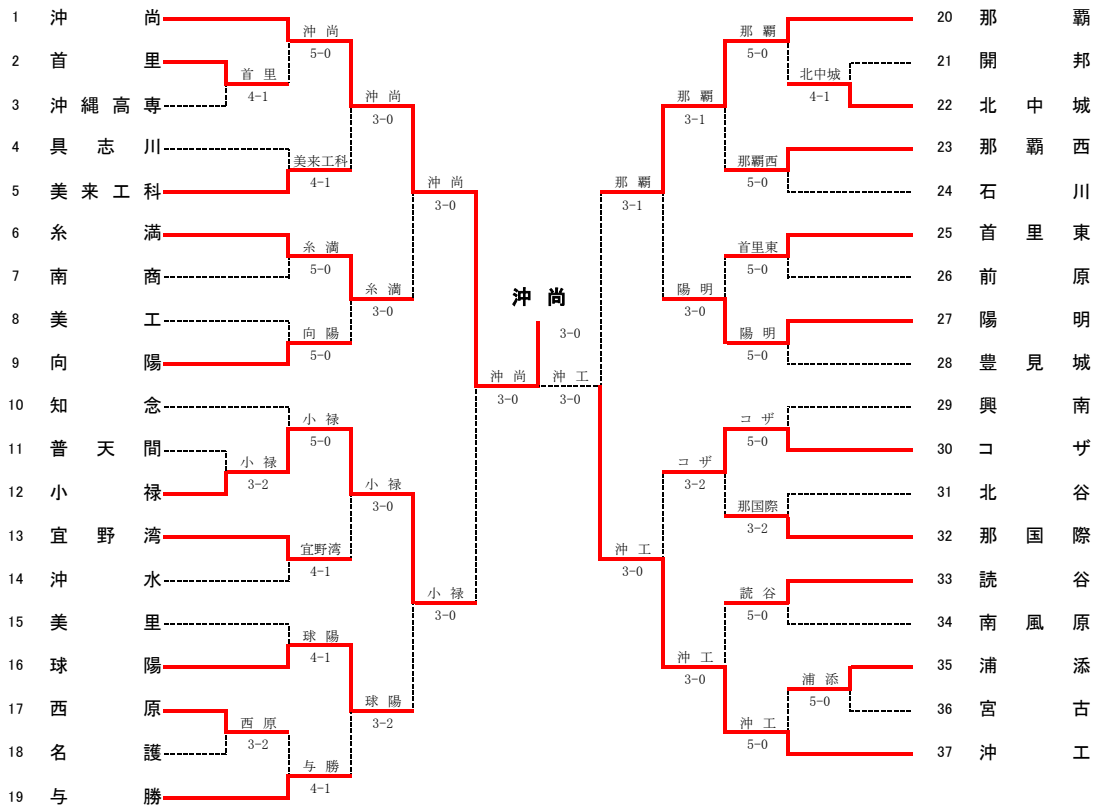

平成19年度 沖縄県高等学校新人体育大会 テニス競技

男子

三位決定戦