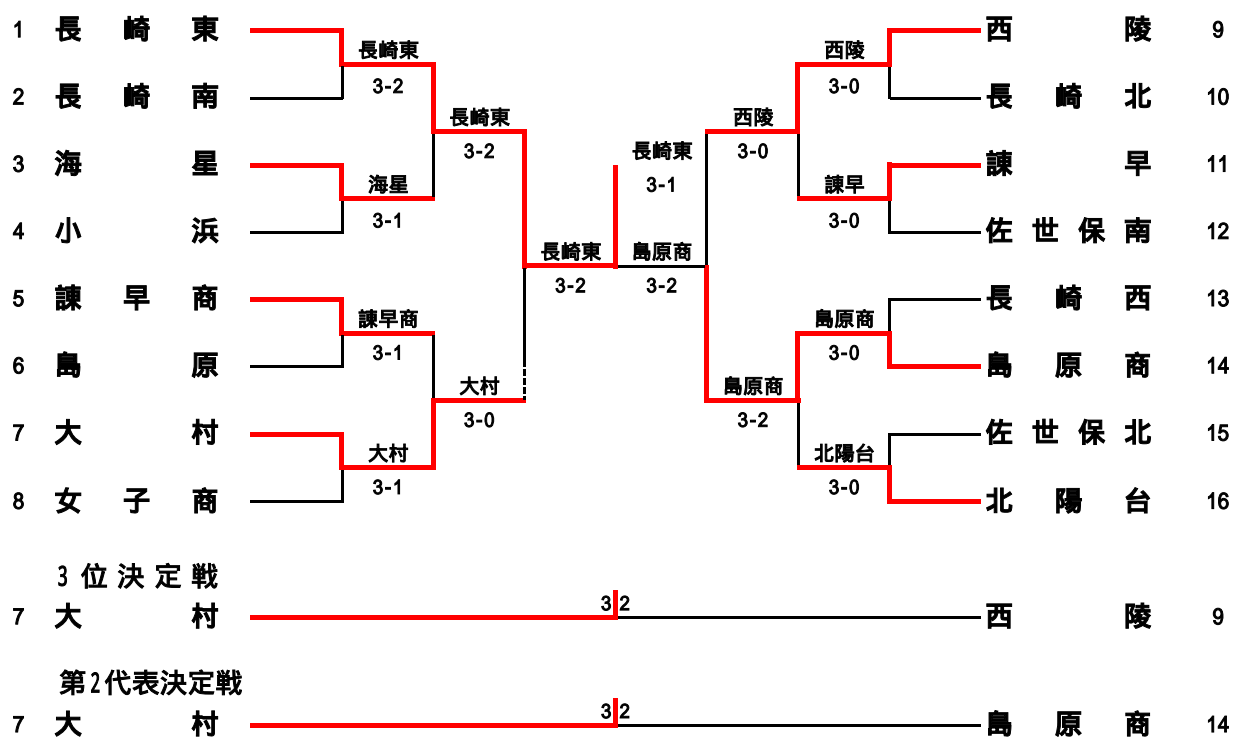

平成19年度 第30回全国高等学校選抜テニス競技 長崎県大会
女子団体