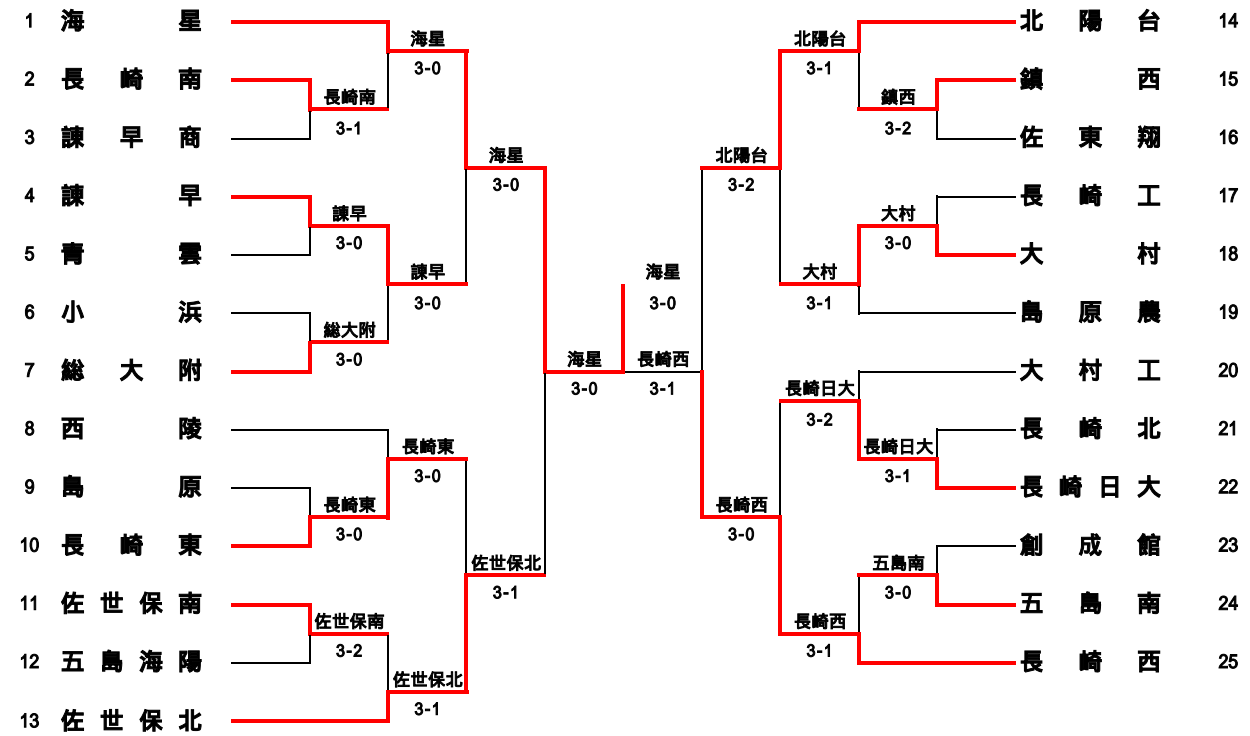

平成19年度 第30回全国高等学校選抜テニス競技 長崎県大会
男子団体

3位決定戦
13 佐世保北 ————— 2/3 ————— 北陽台 14

第2代表決定戦は長崎西対北陽台となり、本戦ドローで対戦済みのため実施しない

1R1	2	長崎南	3-1	諫早商	3
S1		平 空大②	6-0	池田 翔一②	
D1		諸岡 貴之② 青木 優②	2-6	竹野 裕樹① 前田 貢②	
S2		富川 竜之介②	6-2	東山 瞭太①	
D2		塩脇 優② 佐藤 恒②	6-3	原口 拓也② 瀧川 諒②	
S3		武次 克哉②		木下 裕人①	

1R2	4	諫早	3-0	青雲	5
S1		太田 雄介②	6-3	齊藤 聡平②	
D1		伯川 宰規① 林田 真樹①	6-0	宮坂 悟② 永友 康貴①	
S2		吉川 貴司②	6-1	福田 幹②	
D2		瀨川 竜② 登 貴信②		井 翔一郎① 小川 翔平②	
S3		森 貴志①		西村 洋祐②	

1R3	7	総大附	3-0	小浜	6
S1		牧島 裕照②	6-3	猪熊 武蔵②	
D1		木村 俊介① 三岳 正美①	6-2	町田 卓哉① 野口 耕平①	
S2		坂本 陽一②	6-1	田中 勝②	
D2		山中 雅之② 吉田 勝哉①		金子 将磨② 岩本 敬三①	
S3		岩松 裕紀①		井手上 洋平②	