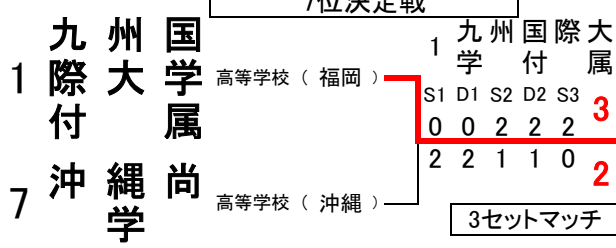

5位

3セットマッチ

7位決定戦