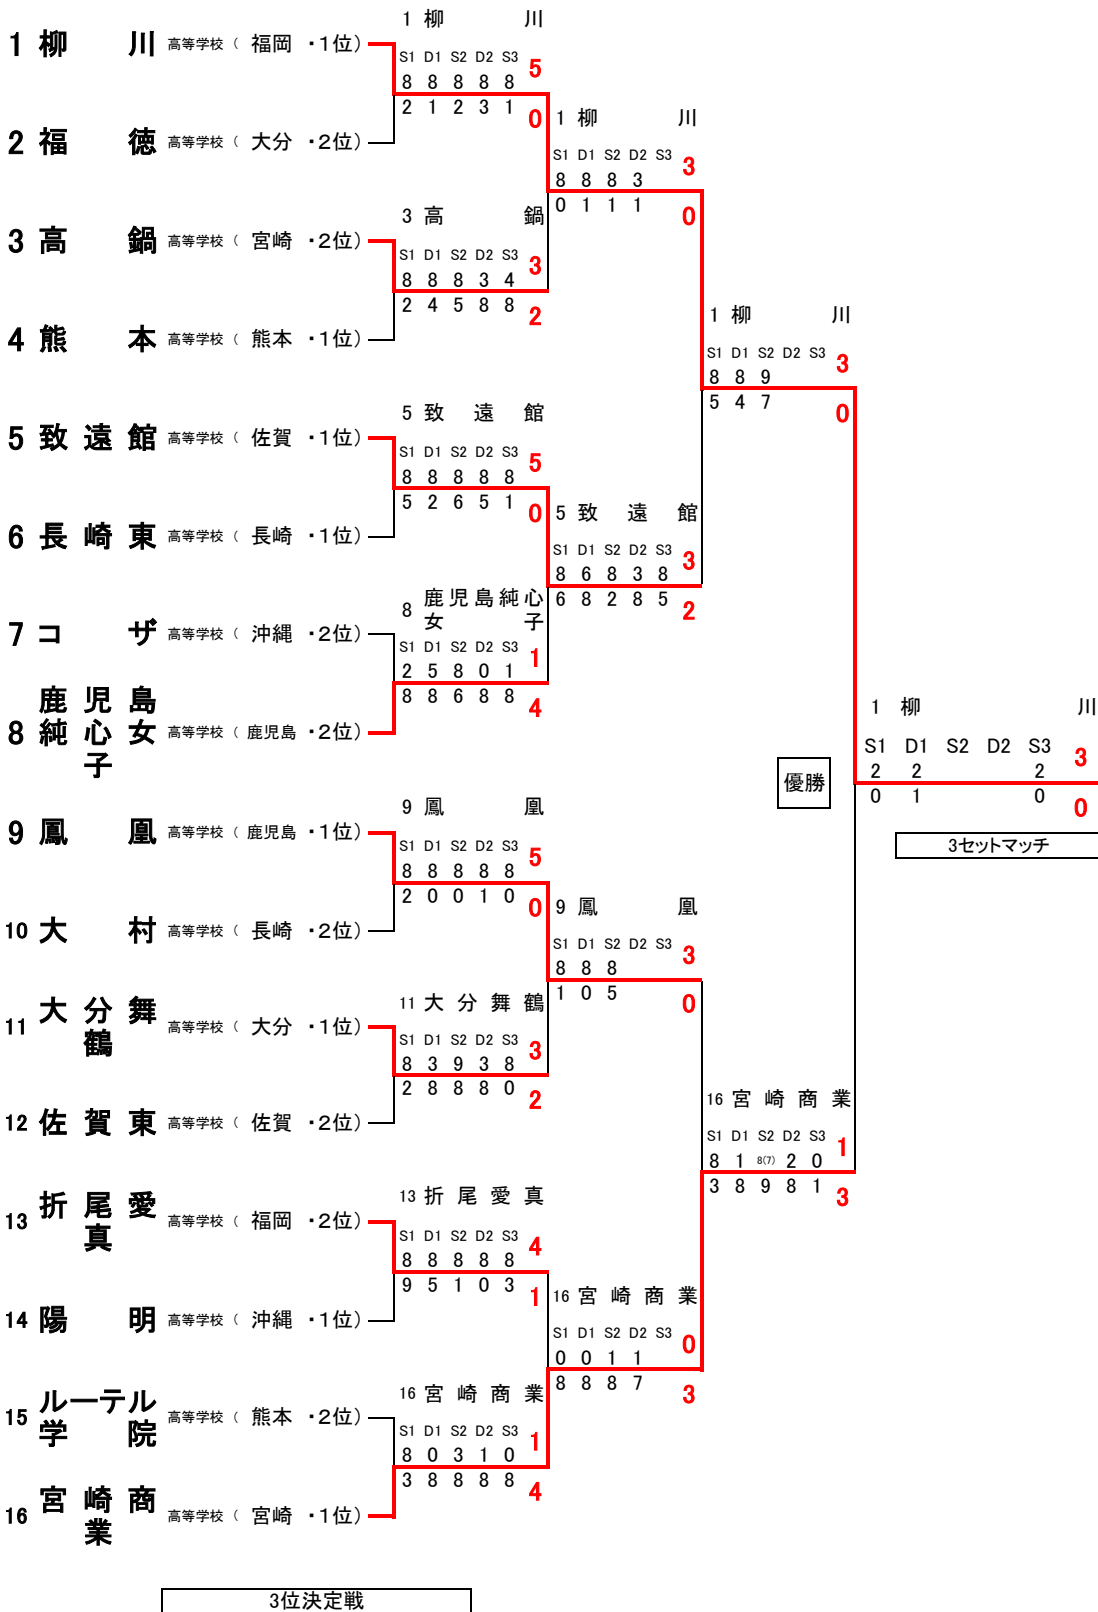

男子団体戦敗者戦組合せ

5位

3セットマッチ

7位決定戦

女子団体戦組合せ

女子団体戦敗者戦組合せ

S1	D1	S2	D2	S3
8	0	8	2	8
4	8	5	8	5

S1	D1	S2	D2	S3
8	8	1	8	2
7	2	8	1	1