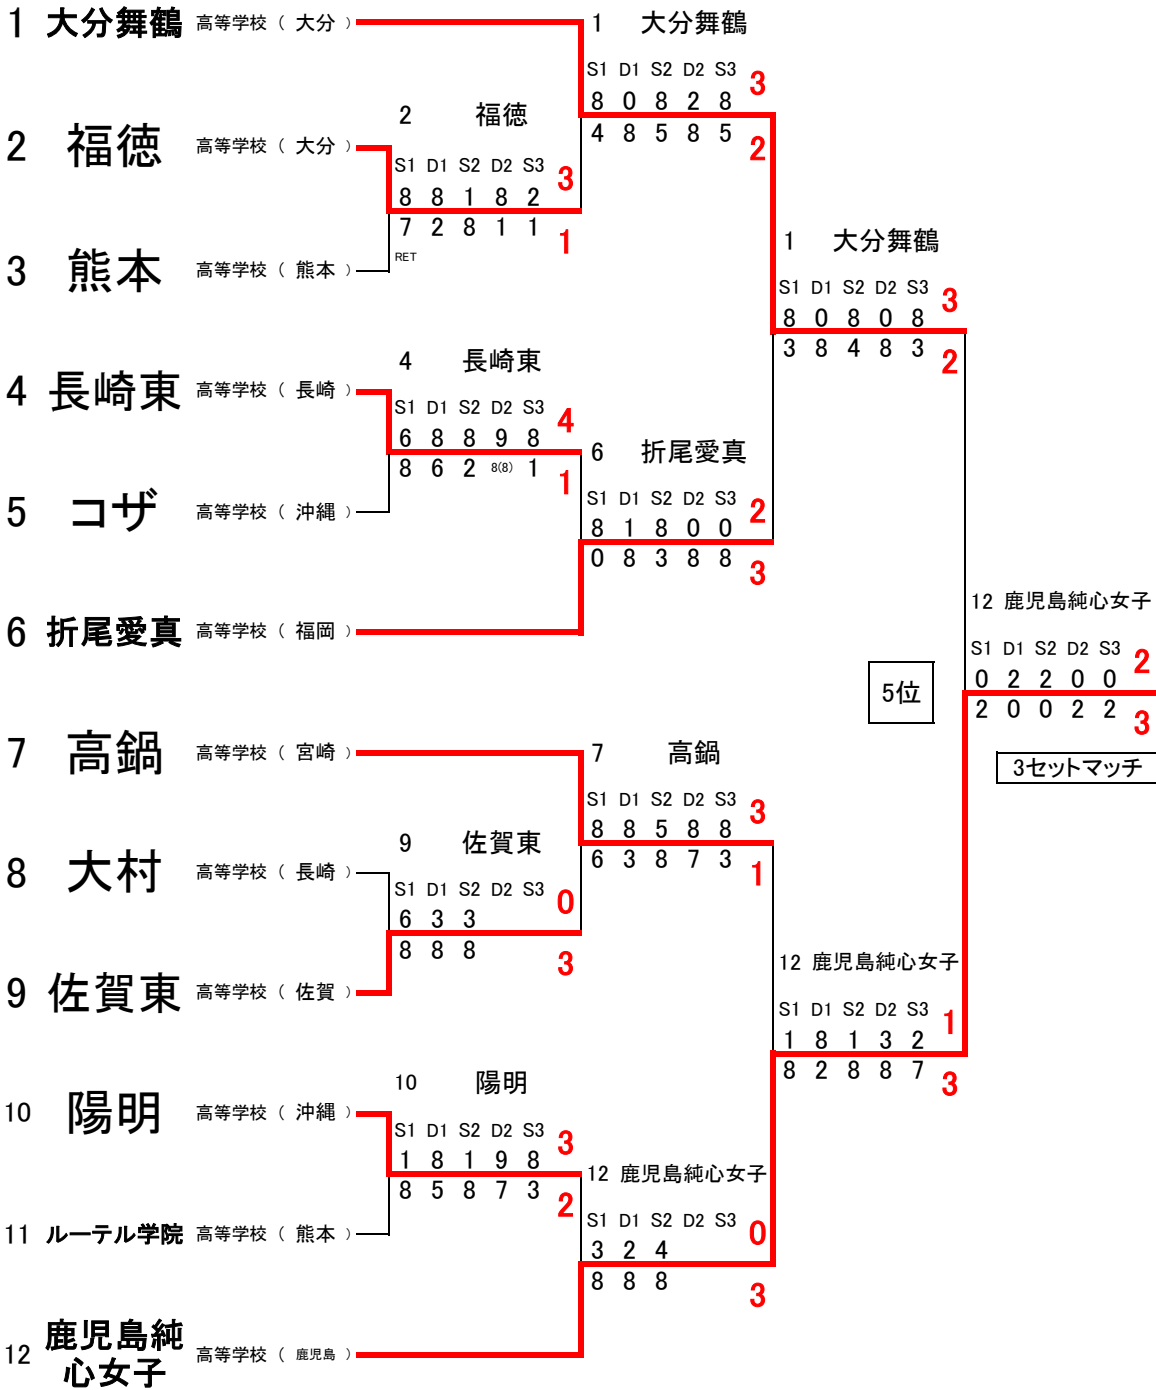

男子団体戦組合せ

1	龍谷	高等学校 (佐賀・1位)	1 龍谷	S1 D1 S2 D2 S3 8 8 8 8 8	5	
2	ラ・サール	高等学校 (鹿児島・2位)	1 龍谷	S1 D1 S2 D2 S3 8 8 8 5 8	3	
3	日向学院	高等学校 (宮崎・2位)	4 沖縄尚学	S1 D1 S2 D2 S3 3 4 8 2 3	1	
4	沖縄尚学	高等学校 (沖縄・1位)	8 鳳凰	S1 D1 S2 D2 S3 8 4 3 3	1	
5	別府青山	高等学校 (大分・2位)	6 海星	S1 D1 S2 D2 S3 8 4 4 6 8	2	
6	海星	高等学校 (長崎・1位)	8 鳳凰	S1 D1 S2 D2 S3 5 6 6	0	
7	宇土	高等学校 (熊本・2位)	8 鳳凰	S1 D1 S2 D2 S3 8 8 8	3	
8	鳳凰	高等学校 (鹿児島・1位)	16 柳川	S1 D1 S2 D2 S3 0 0 0	0	
9	大分舞鶴	高等学校 (大分・1位)	9 大分舞鶴	S1 D1 S2 D2 S3 2 2 2	3	優勝
10	長崎西	高等学校 (長崎・2位)	9 大分舞鶴	S1 D1 S2 D2 S3 8 8 8	3	3セットマッチ
11	沖縄工業	高等学校 (沖縄・2位)	12 九州国際大付属	S1 D1 S2 D2 S3 2 4 4	0	
12	九州国際大付属	高等学校 (福岡・2位)	16 柳川	S1 D1 S2 D2 S3 3 8 2 4 0	1	
13	佐土原	高等学校 (宮崎・1位)	13 佐土原	S1 D1 S2 D2 S3 8 8 9 8 8	5	
14	熊本学付	高等学校 (熊本・1位)	16 柳川	S1 D1 S2 D2 S3 1 0 3 0	0	
15	佐賀北	高等学校 (佐賀・2位)	16 柳川	S1 D1 S2 D2 S3 8 8 8 4	3	
16	柳川	高等学校 (福岡・1位)	16 柳川	S1 D1 S2 D2 S3 8 8 8 8 8	5	
3位決定戦						
1	龍谷	高等学校 (佐賀)	1 龍谷	S1 D1 S2 D2 S3 2 0 2 0 2	3	
9	大分舞鶴	高等学校 (大分)	9 大分舞鶴	S1 D1 S2 D2 S3 0 2 0 2 0	2	3セットマッチ

男子団体戦敗者戦組合せ

5位

3セットマッチ

7位決定戦

女子団体戦組合せ

女子団体戦敗者戦組合せ

S1	D1	S2	D2	S3
8	0	8	2	8
4	8	5	8	5

S1	D1	S2	D2	S3
8	8	1	8	2
7	2	8	1	1

RET

S1	D1	S2	D2	S3
6	8	8	9	8
8	6	2	8(6)	1

S1	D1	S2	D2	S3
8	1	8	0	0
0	8	3	8	8

S1	D1	S2	D2	S3
8	0	8	0	8
3	8	4	8	3

S1	D1	S2	D2	S3
0	2	2	0	0
2	0	0	2	2

S1	D1	S2	D2	S3
8	8	5	8	8
6	3	8	7	3

S1	D1	S2	D2	S3
6	3	3		
8	8	8		