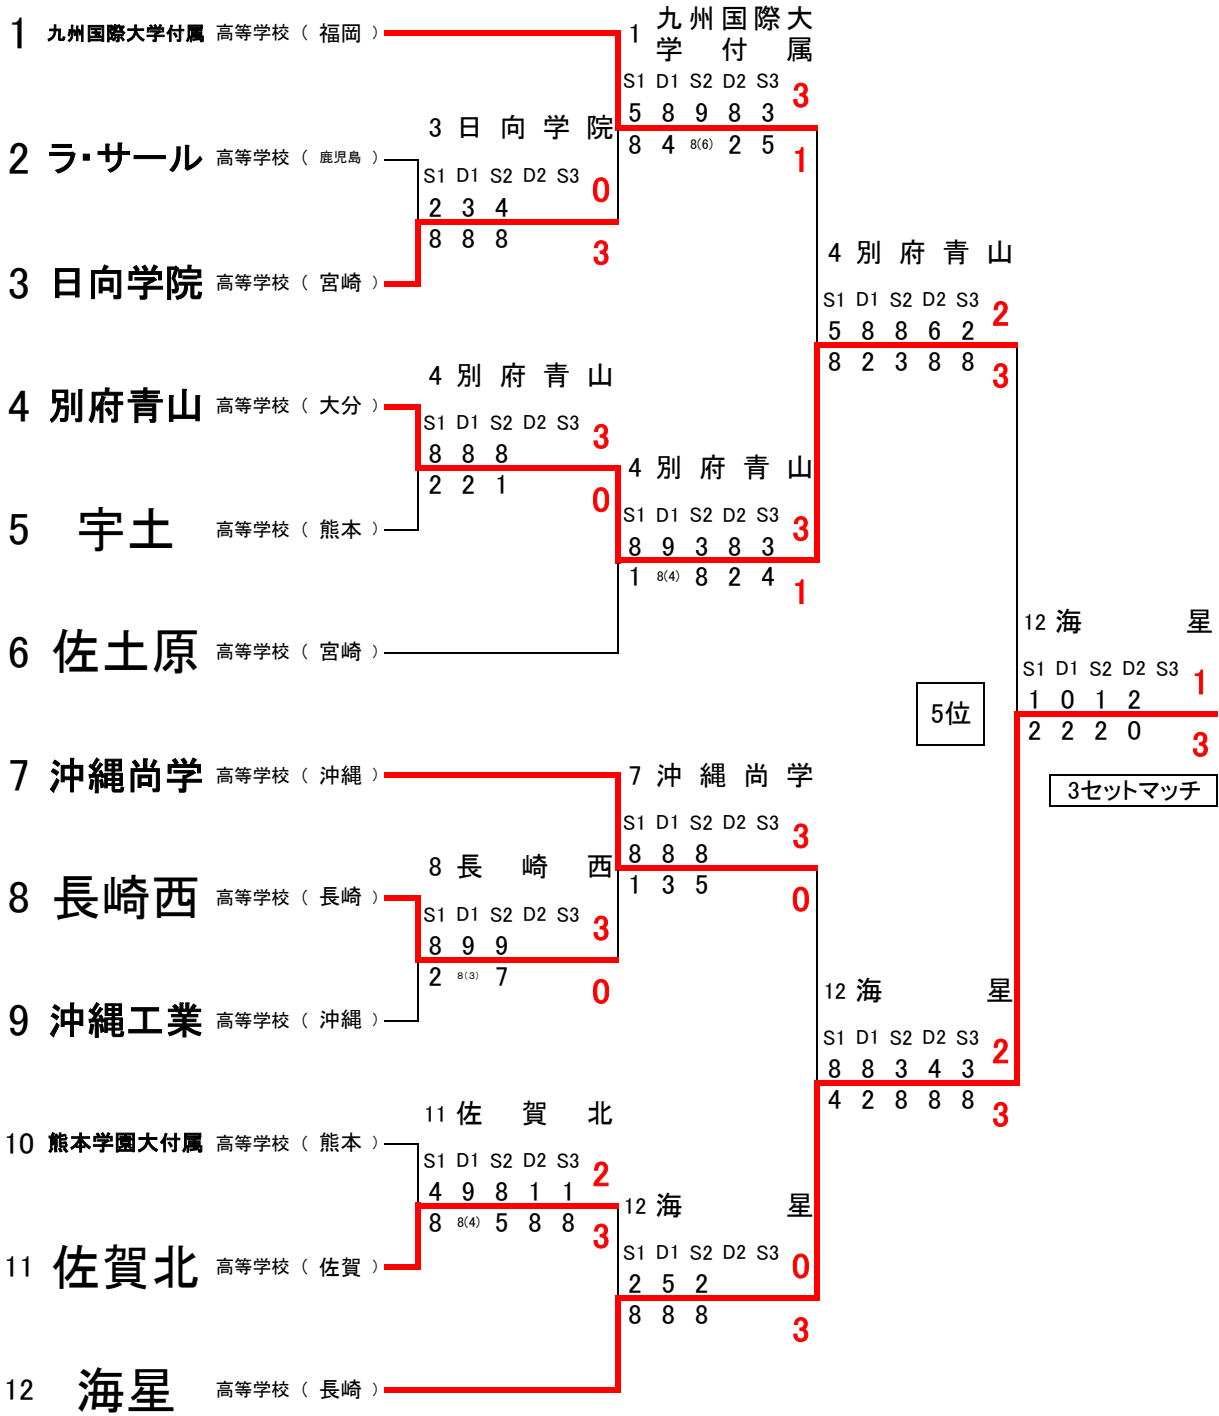

男子団体戦組合せ

1	龍谷	高等学校 (佐賀・1位)	1 龍谷	S1 D1 S2 D2 S3 8 8 8 8 8	5	
2	ラ・サール	高等学校 (鹿児島・2位)	1 龍谷	S1 D1 S2 D2 S3 8 8 8 5 8	3	
3	日向学院	高等学校 (宮崎・2位)	4 沖縄尚学	S1 D1 S2 D2 S3 3 4 8 2 3	1	
4	沖縄尚学	高等学校 (沖縄・1位)	8 鳳凰	S1 D1 S2 D2 S3 8 4 3 3	1	
5	別府青山	高等学校 (大分・2位)	6 海星	S1 D1 S2 D2 S3 8 4 4 6 8	2	
6	海星	高等学校 (長崎・1位)	8 鳳凰	S1 D1 S2 D2 S3 5 6 6	0	
7	宇土	高等学校 (熊本・2位)	8 鳳凰	S1 D1 S2 D2 S3 8 8 8	3	
8	鳳凰	高等学校 (鹿児島・1位)	16 柳川	S1 D1 S2 D2 S3 0 0 0	0	
9	大分舞鶴	高等学校 (大分・1位)	9 大分舞鶴	S1 D1 S2 D2 S3 2 2 2	3	優勝
10	長崎西	高等学校 (長崎・2位)	9 大分舞鶴	S1 D1 S2 D2 S3 8 8 8	3	3セットマッチ
11	沖縄工業	高等学校 (沖縄・2位)	12 九州国際大付属	S1 D1 S2 D2 S3 2 4 4	0	
12	九州国際大付属	高等学校 (福岡・2位)	16 柳川	S1 D1 S2 D2 S3 3 8 2 4 0	1	
13	佐土原	高等学校 (宮崎・1位)	13 佐土原	S1 D1 S2 D2 S3 8 8 9 8 8	5	
14	熊本学付	高等学校 (熊本・1位)	16 柳川	S1 D1 S2 D2 S3 1 0 3 0	0	
15	佐賀北	高等学校 (佐賀・2位)	16 柳川	S1 D1 S2 D2 S3 8 8 8 4	3	
16	柳川	高等学校 (福岡・1位)	16 柳川	S1 D1 S2 D2 S3 8 8 8 8 8	5	
3位決定戦						
1	龍谷	高等学校 (佐賀)	1 龍谷	S1 D1 S2 D2 S3 2 0 2 0 2	3	
9	大分舞鶴	高等学校 (大分)	9 大分舞鶴	S1 D1 S2 D2 S3 0 2 0 2 0	2	3セットマッチ

男子団体戦敗者戦組合せ