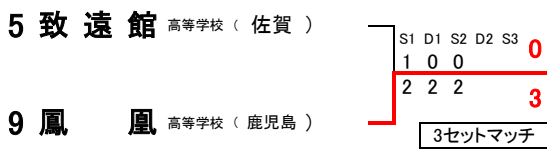

男子団体戦組合せ

1	龍谷	高等学校 (佐賀・1位)	1 龍谷	S1 D1 S2 D2 S3 8 8 8 8 8	5	
2	ラ・サール	高等学校 (鹿児島・2位)	1 龍谷	S1 D1 S2 D2 S3 8 8 8 5 8	3	
3	日向学院	高等学校 (宮崎・2位)	4 沖縄尚学	S1 D1 S2 D2 S3 3 4 8 2 3	1	
4	沖縄尚学	高等学校 (沖縄・1位)	8 鳳凰	S1 D1 S2 D2 S3 8 4 3 3	1	
5	別府青山	高等学校 (大分・2位)	6 海星	S1 D1 S2 D2 S3 8 4 4 6 8	2	
6	海星	高等学校 (長崎・1位)	8 鳳凰	S1 D1 S2 D2 S3 5 6 6	0	
7	宇土	高等学校 (熊本・2位)	8 鳳凰	S1 D1 S2 D2 S3 8 8 8	3	
8	鳳凰	高等学校 (鹿児島・1位)	16 柳川	S1 D1 S2 D2 S3 0 0 0	0	
9	大分舞鶴	高等学校 (大分・1位)	9 大分舞鶴	S1 D1 S2 D2 S3 2 2 2	3	優勝
10	長崎西	高等学校 (長崎・2位)	9 大分舞鶴	S1 D1 S2 D2 S3 8 8 8	3	3セットマッチ
11	沖縄工業	高等学校 (沖縄・2位)	12 九州国際大付属	S1 D1 S2 D2 S3 2 4 4	0	
12	九州国際大付属	高等学校 (福岡・2位)	16 柳川	S1 D1 S2 D2 S3 3 8 2 4 0	1	
13	佐土原	高等学校 (宮崎・1位)	13 佐土原	S1 D1 S2 D2 S3 8 8 9 8 8	5	
14	熊本学付	高等学校 (熊本・1位)	16 柳川	S1 D1 S2 D2 S3 1 0 3 0	0	
15	佐賀北	高等学校 (佐賀・2位)	16 柳川	S1 D1 S2 D2 S3 8 8 8 4	3	
16	柳川	高等学校 (福岡・1位)	16 柳川	S1 D1 S2 D2 S3 8 8 8 8 8	5	
3位決定戦						
1	龍谷	高等学校 (佐賀)	1 龍谷	S1 D1 S2 D2 S3 2 0 2 0 2	3	
9	大分舞鶴	高等学校 (大分)	9 大分舞鶴	S1 D1 S2 D2 S3 0 2 0 2 0	2	3セットマッチ

男子団体戦敗者戦組合せ

5位

3セットマッチ

7位決定戦

女子団体戦組合せ

女子団体戦敗者戦組合せ

S1	D1	S2	D2	S3
8	0	8	2	8
4	8	5	8	5

S1	D1	S2	D2	S3
8	8	1	8	2
7	2	8	1	1

RET

S1	D1	S2	D2	S3
6	8	8	9	8
8	6	2	8(6)	1

S1	D1	S2	D2	S3
8	1	8	0	0
0	8	3	8	8

S1	D1	S2	D2	S3
8	0	8	0	8
3	8	4	8	3

S1	D1	S2	D2	S3
0	2	2	0	0
2	0	0	2	2

S1	D1	S2	D2	S3
8	8	5	8	8
6	3	8	7	3

S1	D1	S2	D2	S3
6	3	3		
8	8	8		