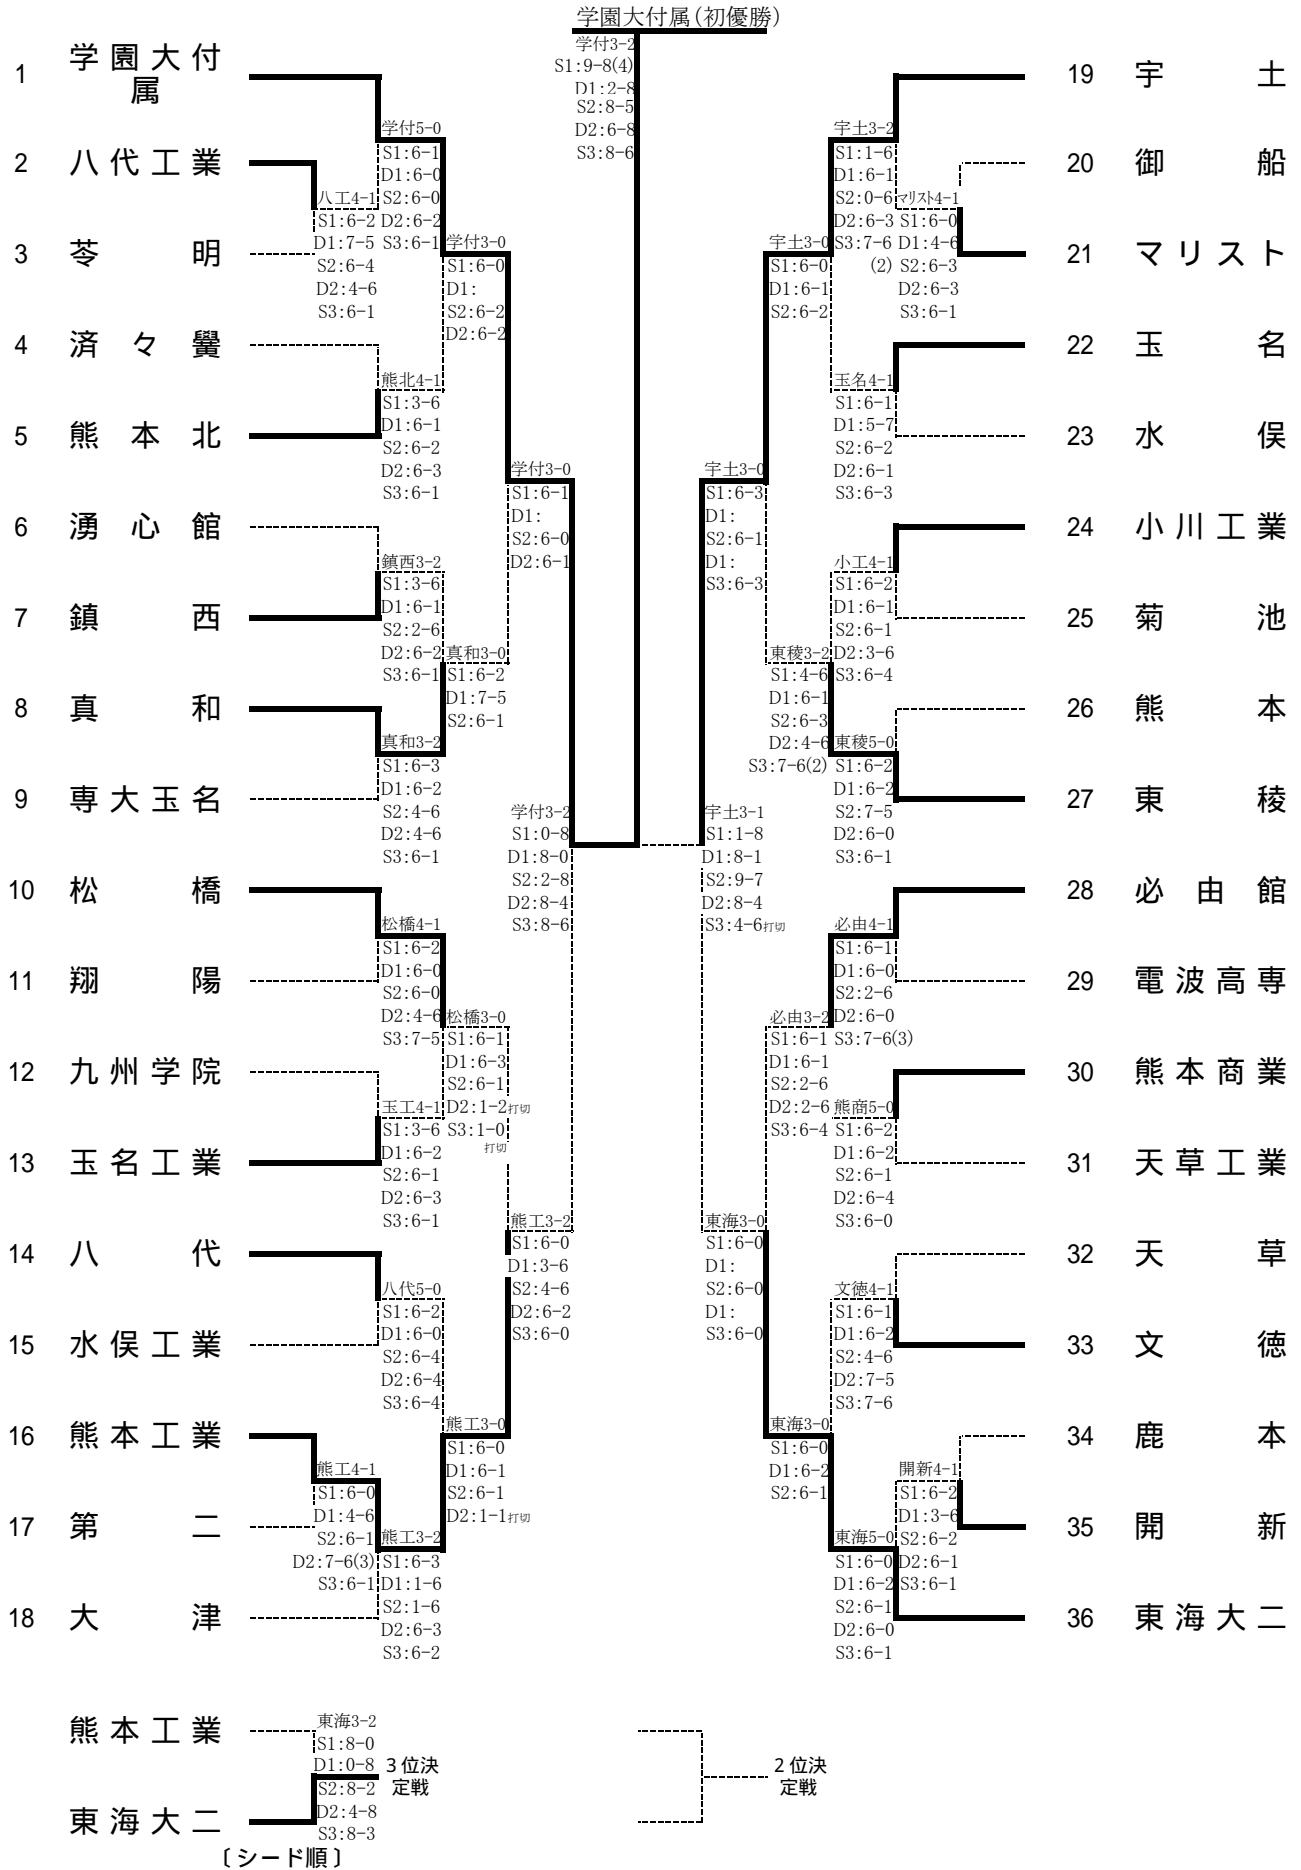

# 第30回全国選抜高校テニス九州地区大会熊本県予選大会

男子団体戦

学園大付属 東海大二 宇土 大津  
松橋 東稜 必由館 専大玉名

準決勝	1	熊本学園大付属	3-2	熊本工業	16
S1		藤本 大地	0-8	西浦 巧人	
D1		岡崎 光軌 渡邊 敬太	8-0	山田 誠一 上野 拓未	
S2		山田 壽彦	2-8	藏本 悠平	
D2		内田 浩太 福田弘士朗	8-4	水田 圭亮 森 大樹	
S3		城間 将人	8-6	中原 礼人	

決勝	1	熊本学園大付属	3-2	宇土	19
S1		内田 浩太	9-8 (4)	小石 圭佑	
D1		菊池 亮佑 福田弘士朗	2-8	緒方健太郎 田川 翼	
S2		岡崎 光軌	8-5	草野 雄大	
D2		渡邊 敬太 山田 壽彦	6-8	越猪 遥 田中 智也	
S3		城間 将人	8-6	中村 純也	

2決				
S1				
D1				
S2				
D2				
S3				

準決勝	19	宇土	3-1	東海大付属第二	36
S1		小石 圭佑	1-8	村下 亮	
D1		緒方健太郎 田川 翼	8-1	中村 友紀 梶原 大和	
S2		草野 雄大	9-7	江内谷 祥	
D2		中村 純也 田中 智也	8-4	荘林 孝充 米丸綜一郎	
S3		越猪 遥	4-6 打切	刀根 京亮	