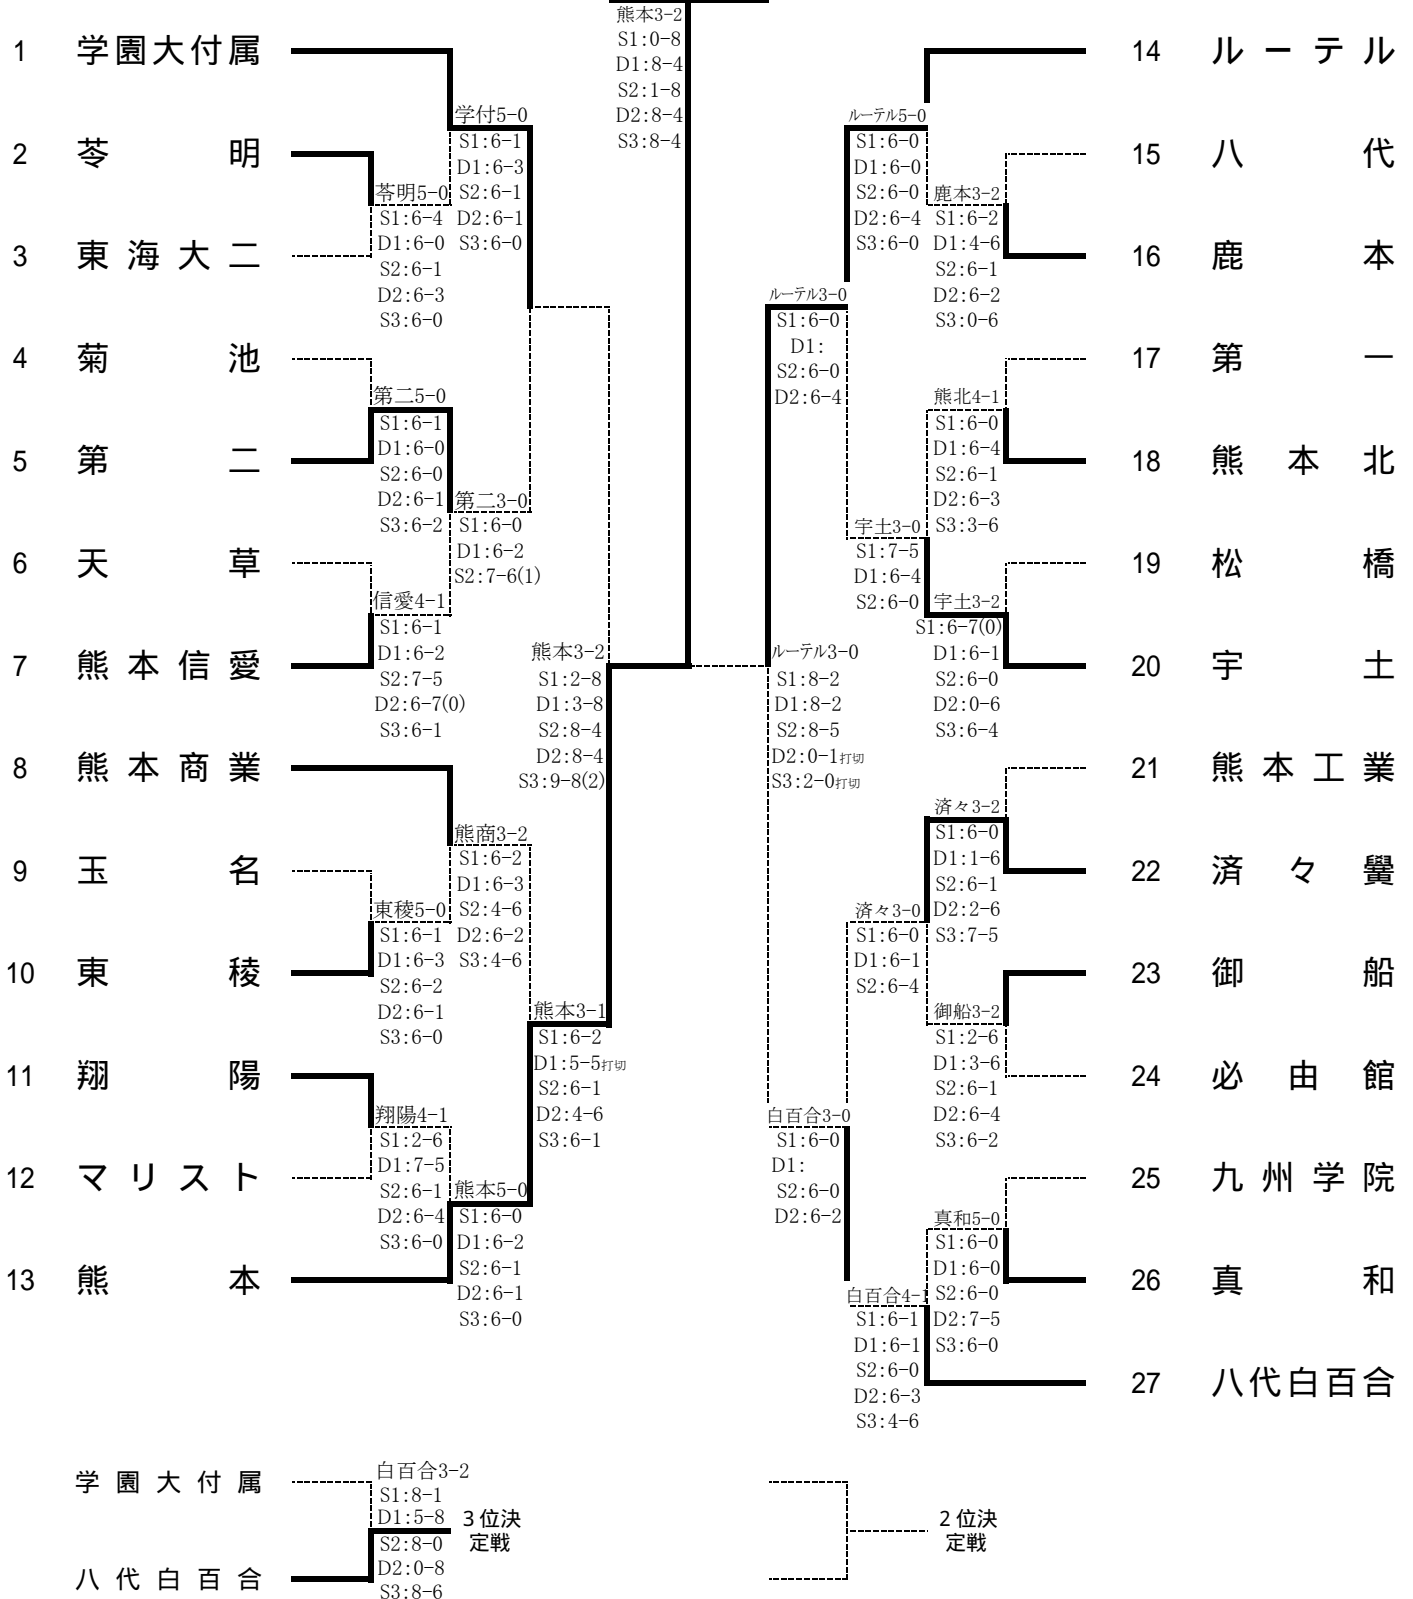

第30回全国選抜高校テニス九州地区大会熊本県予選大会

女子団体戦

熊本(初優勝)

〔シード順〕

学園大付属
熊本商業

八代白百合
宇士

ルーテル学院
熊本工業

熊本
熊本信愛